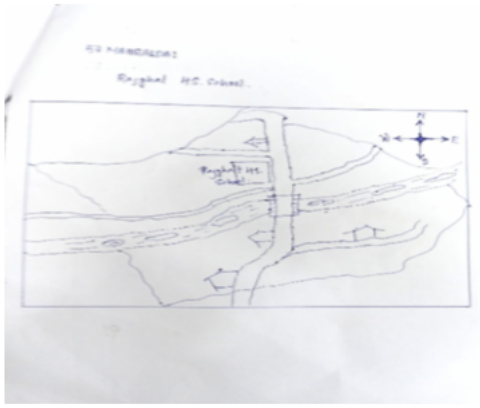

নিৰ্বাচক পঞ্জীয়ন বিষয়াৰ স্বাক্ষৰ

Nazri Naksha

Google Map View

Polling Station Building Front View

ভোটগ্ৰহন কেন্দ্ৰৰ সন্মুখৰ দৃশ্য

Cad View

Key MAP View

1 নাম : মিনাক্ষী ডেকা স্বামীৰ নাম : হেমন্ত ডেকা ঘৰ নং : 00 বয়স : 28 লিঙ্গ : মহিলা	FCM0453084 ফটো উপলব্ধ	2 নাম : মনিষা শৰ্মা পিতাৰ নাম : ধিৰেন শৰ্মা ঘৰ নং : 0 বয়স : 23 লিঙ্গ : মহিলা	FCM1164359 ফটো উপলব্ধ	3 নাম : গকল কৃষ্ণ বৰুৱা পিতাৰ নাম : মহেশ বৰুৱা ঘৰ নং : 0 বয়স : 23 লিঙ্গ : পুৰুষ	OIF0110981 ফটো উপলব্ধ
4 নাম : নিৰেন্দ্ৰ শৰ্মা পিতাৰ নাম : নীলাধৰ শৰ্মা ঘৰ নং : 1 বয়স : 67 লিঙ্গ : পুৰুষ	FCM1834566 ফটো উপলব্ধ	5 নাম : ধনিষ্ঠা দেৱী পিতাৰ নাম : নীলাধৰ শৰ্মা ঘৰ নং : 1 বয়স : 61 লিঙ্গ : মহিলা	FCM0011260 ফটো উপলব্ধ	6 নাম : জ্যোতিপ্ৰভা দেৱী পিতাৰ নাম : নীলাধৰ শৰ্মা ঘৰ নং : 1 বয়স : 59 লিঙ্গ : মহিলা	FCM0011261 ফটো উপলব্ধ
7 নাম : দৈৱকী দেৱী স্বামীৰ নাম : নিৰেন্দ্ৰ শৰ্মা ঘৰ নং : 1 বয়স : 54 লিঙ্গ : মহিলা	FCM0011262 ফটো উপলব্ধ	8 নাম : সাৰদা চহৰীয়া পিতাৰ নাম : কপূৰ চহৰীয়া ঘৰ নং : 2 বয়স : 59 লিঙ্গ : মহিলা	FCM0011263 ফটো উপলব্ধ	9 নাম : যাদৱ চহৰীয়া পিতাৰ নাম : কপূৰ চহৰীয়া ঘৰ নং : 2 বয়স : 54 লিঙ্গ : পুৰুষ	FCM0011264 ফটো উপলব্ধ
10 নাম : কুশল চহৰীয়া পিতাৰ নাম : কপূৰ চহৰীয়া ঘৰ নং : 2 বয়স : 50 লিঙ্গ : পুৰুষ	FCM0011265 ফটো উপলব্ধ	11 নাম : সুভদ্রা চহৰীয়া স্বামীৰ নাম : সুৰেন্দ্ৰ চহৰীয়া ঘৰ নং : 3 বয়স : 64 লিঙ্গ : মহিলা	FCM1834668 ফটো উপলব্ধ	12 নাম : প্ৰনৱ চহৰীয়া পিতাৰ নাম : সুৰেন্দ্ৰ চহৰীয়া ঘৰ নং : 3 বয়স : 43 লিঙ্গ : পুৰুষ	FCM0011268 ফটো উপলব্ধ
13 নাম : জ্যোতিষস্নাতা চহৰীয়া স্বামীৰ নাম : প্ৰনৱ চহৰীয়া ঘৰ নং : 3 বয়স : 40 লিঙ্গ : মহিলা	FCM0011269 ফটো উপলব্ধ	14 নাম : চম্পা চহৰীয়া স্বামীৰ নাম : হিতেশ চহৰীয়া ঘৰ নং : 3 বয়স : 39 লিঙ্গ : মহিলা	FCM0011271 ফটো উপলব্ধ	15 নাম : ধনীৰাম ডেকা পিতাৰ নাম : কবিৰাম ডেকা ঘৰ নং : 8 বয়স : 71 লিঙ্গ : পুৰুষ	FCM0011272 ফটো উপলব্ধ
16 নাম : পূৰ্ণিমা ডেকা স্বামীৰ নাম : ধনীৰাম ডেকা ঘৰ নং : 8 বয়স : 59 লিঙ্গ : মহিলা	FCM0011273 ফটো উপলব্ধ	17 নাম : ভৰত ডেকা পিতাৰ নাম : ধনীৰাম ডেকা ঘৰ নং : 8 বয়স : 41 লিঙ্গ : পুৰুষ	FCM0011274 ফটো উপলব্ধ	18 নাম : পখিলা বৰুৱা স্বামীৰ নাম : কুশল চহৰীয়া ঘৰ নং : 04 বয়স : 39 লিঙ্গ : মহিলা	FCM0440321 ফটো উপলব্ধ
19 নাম : কমল ডেকা পিতাৰ নাম : ধনীৰাম ডেকা ঘৰ নং : 8 বয়স : 37 লিঙ্গ : পুৰুষ	FCM1834759 ফটো উপলব্ধ	20 নাম : সমৰেন্দ্ৰ ডেকা পিতাৰ নাম : ধনীৰাম ডেকা ঘৰ নং : 8 বয়স : 30 লিঙ্গ : পুৰুষ	FCM0011275 ফটো উপলব্ধ	21 নাম : পূজলা বৰুৱা স্বামীৰ নাম : ভাতিবৰ বৰুৱা ঘৰ নং : 5 বয়স : 79 লিঙ্গ : মহিলা	FCM0011276 ফটো উপলব্ধ
22 নাম : শৰত বৰুৱা পিতাৰ নাম : নবীন বৰুৱা ঘৰ নং : 5 বয়স : 55 লিঙ্গ : পুৰুষ	FCM0011277 ফটো উপলব্ধ	23 নাম : দিনেনু বৰুৱা পিতাৰ নাম : নবীন বৰুৱা ঘৰ নং : 5 বয়স : 51 লিঙ্গ : পুৰুষ	FCM0011278 ফটো উপলব্ধ	24 নাম : কবিতা বৰুৱা স্বামীৰ নাম : শৰত বৰুৱা ঘৰ নং : 5 বয়স : 47 লিঙ্গ : মহিলা	FCM0011279 ফটো উপলব্ধ
25 নাম : কিৰন বৰুৱা স্বামীৰ নাম : দ্বিপেন বৰুৱা ঘৰ নং : 5 বয়স : 45 লিঙ্গ : মহিলা	FCM0011280 ফটো উপলব্ধ	26 নাম : ৰমেশ বৰুৱা পিতাৰ নাম : নবীন বৰুৱা ঘৰ নং : 5 বয়স : 44 লিঙ্গ : পুৰুষ	FCM0011281 ফটো উপলব্ধ	27 নাম : মামনী বৰুৱা স্বামীৰ নাম : ৰমেন বৰুৱা ঘৰ নং : 5 বয়স : 33 লিঙ্গ : মহিলা	FCM0011282 ফটো উপলব্ধ
28 নাম : কৌশিক কুমাৰ বৰুৱা পিতাৰ নাম : শৰত বৰুৱা ঘৰ নং : 5 বয়স : 29 লিঙ্গ : পুৰুষ	FCM0162966 ফটো উপলব্ধ	29 নাম : অনপম বৰুৱা পিতাৰ নাম : শৰত চন্দ্ৰ বৰুৱা ঘৰ নং : 5 বয়স : 27 লিঙ্গ : পুৰুষ	FCM0585232 ফটো উপলব্ধ	30 নাম : অনিমা হাজৰিকা স্বামীৰ নাম : চন্দন কালিতা ঘৰ নং : 5 বয়স : 26 লিঙ্গ : মহিলা	FCM1669522 ফটো উপলব্ধ