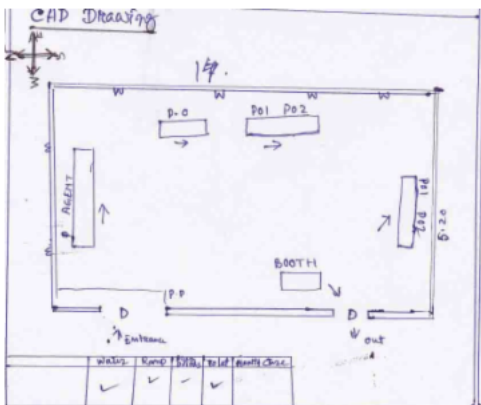

নিৰ্বাচক পঞ্জীয়ন বিষয়াৰ স্বাক্ষৰ

Nazri Naksha

Google Map View

Polling Station Building Front View

ভোটগ্ৰহন কেন্দ্ৰৰ সন্মুখৰ দৃশ্য

Cad View

Key MAP View

1 নাম : গস্তীৰ ডেকা পিতাৰ নাম: দিপৰু ডেকা ঘৰ নং : 1 বয়স : 76 লিঙ্গ : পুৰুষ	OIF0044123 ফটো উপলব্ধ	2 নাম : চামচুদ্দিন আহমেদ পিতাৰ নাম: মহিবুদ্দিন আহমেদ ঘৰ নং : 01 বয়স : 74 লিঙ্গ : পুৰুষ	OIF0044115 ফটো উপলব্ধ	3 নাম : পবন ডেকা পিতাৰ নাম: দিপৰু ডেকা ঘৰ নং : 1 বয়স : 71 লিঙ্গ : পুৰুষ	OIF0044081 ফটো উপলব্ধ
4 নাম : মনোৱাৰা বেগম স্বামীৰ নাম: তাজিমুদ্দিন আহমেদ ঘৰ নং : 1 বয়স : 66 লিঙ্গ : মহিলা	OIF0043968 ফটো উপলব্ধ	5 নাম : হাফিজ ডেকা পিতাৰ নাম: আজিমুদ্দিন আলি ঘৰ নং : 1 বয়স : 66 লিঙ্গ : পুৰুষ	OIF0044073 ফটো উপলব্ধ	6 নাম : অনুবালা ডেকা মাতৃৰ নাম: পবন ডেকা ঘৰ নং : 1 বয়স : 66 লিঙ্গ : মহিলা	OIF0044172 ফটো উপলব্ধ
7 নাম : যতীন ডেকা পিতাৰ নাম: পুষ্পৰাম ডেকা ঘৰ নং : 1 বয়স : 53 লিঙ্গ : পুৰুষ	FCM3434579 ফটো উপলব্ধ	8 নাম : নব কুমাৰ ডেকা পিতাৰ নাম: পুষ্পৰাম ডেকা ঘৰ নং : 1 বয়স : 50 লিঙ্গ : পুৰুষ	FCM3434591 ফটো উপলব্ধ	9 নাম : মামনি ডেকা স্বামীৰ নাম: যতীন ডেকা ঘৰ নং : 1 বয়স : 49 লিঙ্গ : মহিলা	FCM3434580 ফটো উপলব্ধ
10 নাম : অনামিকা ডেকা স্বামীৰ নাম: নৱকুমাৰ ডেকা ঘৰ নং : 1 বয়স : 31 লিঙ্গ : মহিলা	FCM0001115 ফটো উপলব্ধ	11 নাম : মনিষা বনিয়া স্বামীৰ নাম: কংকন বনিয়া ঘৰ নং : 01 বয়স : 26 লিঙ্গ : মহিলা	OIF0108555 ফটো উপলব্ধ	12 নাম : মুনায় ৰাজুবংশী পিতাৰ নাম: যতীন ডেকা ঘৰ নং : 1 বয়স : 22 লিঙ্গ : পুৰুষ	OIF0161604 ফটো উপলব্ধ
13 নাম : উৰ্মিলা বৰুৱা স্বামীৰ নাম: বেণুধৰ বৰুৱা বৰুৱা ঘৰ নং : 2 বয়স : 81 লিঙ্গ : মহিলা	FCM3434615 ফটো উপলব্ধ	14 নাম : লক্ষ্য জ্যোতি বৰুৱা পিতাৰ নাম: বেণুধৰ বৰুৱা ঘৰ নং : 2 বয়স : 42 লিঙ্গ : পুৰুষ	FCM3434626 ফটো উপলব্ধ	R 15 নাম : অনিতা ৰাজু মণি ডেকা স্বামীৰ নাম: লক্ষ্যজ্যোতি বৰুৱা ঘৰ নং : 2 বয়স : 32 লিঙ্গ : মহিলা	FCM3342210 ফটো উপলব্ধ
16 নাম : অনিতা ৰাজ মণি ডেকা স্বামীৰ নাম: লক্ষ্য জ্যোতি বৰুৱা ঘৰ নং : 02 বয়স : 32 লিঙ্গ : মহিলা	FCM0537456 ফটো উপলব্ধ	17 নাম : ধৰিত্ৰী ডেকা পিতাৰ নাম: ভূমধৰ ডেকা ঘৰ নং : 3 বয়স : 25 লিঙ্গ : মহিলা	FCM1754399 ফটো উপলব্ধ	18 নাম : দিলীপী বৰুৱা স্বামীৰ নাম: কৌমল বৰুৱা ঘৰ নং : 5 বয়স : 50 লিঙ্গ : মহিলা	FCM3434660 ফটো উপলব্ধ
S 19 নাম : জপীতৰা বৰুৱা মাতৃৰ নাম: দিলীপী বৰুৱা ঘৰ নং : 5 বয়স : 24 লিঙ্গ : মহিলা	FCM1620152 ফটো উপলব্ধ	20 নাম : তাৰিনী কান্ত বৰুৱা পিতাৰ নাম: অৰবিন্দ বৰুৱা ঘৰ নং : 6 বয়স : 70 লিঙ্গ : পুৰুষ	FCM3434717 ফটো উপলব্ধ	21 নাম : নিত্যবালা বৰুৱা স্বামীৰ নাম: তাৰিনী কান্ত বৰুৱা ঘৰ নং : 6 বয়স : 63 লিঙ্গ : মহিলা	FCM3434728 ফটো উপলব্ধ
22 নাম : পাৰুল বৰুৱা পিতাৰ নাম: অৰবিন্দ বৰুৱা ঘৰ নং : 6 বয়স : 60 লিঙ্গ : মহিলা	FCM3434706 ফটো উপলব্ধ	23 নাম : প্ৰসন্ন বৰুৱা পিতাৰ নাম: অৰবিন্দ বৰুৱা ঘৰ নং : 6 বয়স : 53 লিঙ্গ : পুৰুষ	FCM3434682 ফটো উপলব্ধ	24 নাম : মনোৰমা ডেকা স্বামীৰ নাম: প্ৰসন্ন বৰুৱা ঘৰ নং : 6 বয়স : 51 লিঙ্গ : মহিলা	FCM3434693 ফটো উপলব্ধ
25 নাম : কুসুম বৰুৱা পিতাৰ নাম: তাৰিণী কান্ত বৰুৱা ঘৰ নং : 6 বয়স : 40 লিঙ্গ : পুৰুষ	FCM3434739 ফটো উপলব্ধ	26 নাম : প্ৰাঞ্জলতা দেৱী স্বামীৰ নাম: কুসুম বৰুৱা ঘৰ নং : 6 বয়স : 37 লিঙ্গ : মহিলা	FCM0177717 ফটো উপলব্ধ	27 নাম : নয়ন মনি বৰুৱা পিতাৰ নাম: প্ৰসন্ন বৰুৱা ঘৰ নং : 6 বয়স : 36 লিঙ্গ : মহিলা	FCM3442339 ফটো উপলব্ধ
28 নাম : মৃদুল বৰুৱা পিতাৰ নাম: প্ৰসন্ন বৰুৱা ঘৰ নং : 6 বয়স : 26 লিঙ্গ : পুৰুষ	FCM0217570 ফটো উপলব্ধ	29 নাম : চুৰেন বৰুৱা পিতাৰ নাম: অৰবিন্দ বৰুৱা ঘৰ নং : 6 বয়স : 65 লিঙ্গ : পুৰুষ	FCM3434740 ফটো উপলব্ধ	30 নাম : ক্ষীৰোদ চহৰীয়া পিতাৰ নাম: লক্ষ্মন কোঁচ ঘৰ নং : 9 বয়স : 65 লিঙ্গ : পুৰুষ	FCM3434784 ফটো উপলব্ধ