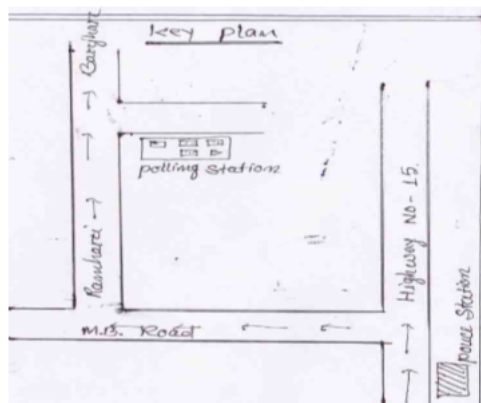

নিৰ্বাচক পঞ্জীয়ন বিষয়াৰ স্বাক্ষৰ

Nazri Naksha

Google Map View

Polling Station Building Front View

ভোটগ্ৰহন কেন্দ্ৰৰ সন্মুখৰ দৃশ্য

Cad View

Key MAP View

1 নাম : লক্ষী গোৱালা পিতাৰ নাম: পানী ৰাম গোৱালা ঘৰ নং : ১ বয়স : 55 লিঙ্গ : পুৰুষ	FCM0232728 ফটো উপলব্ধ	2 নাম : সুধেন সিংহ পিতাৰ নাম: জয়চৰন সিংহ ঘৰ নং : ১ বয়স : 54 লিঙ্গ : পুৰুষ	FCM3634580 ফটো উপলব্ধ	3 নাম : হৰেন সিংহ পিতাৰ নাম: জয়চৰন সিংহ ঘৰ নং : ১ বয়স : 51 লিঙ্গ : পুৰুষ	FCM3634604 ফটো উপলব্ধ
4 নাম : তৰ সিংহ স্বামীৰ নাম: হৰেন সিংহ ঘৰ নং : ১ বয়স : 41 লিঙ্গ : মহিলা	FCM3634615 ফটো উপলব্ধ	5 নাম : লক্ষ্যধৰ সিংহ পিতাৰ নাম: চুধেন সিংহ ঘৰ নং : ১ বয়স : 31 লিঙ্গ : পুৰুষ	FCM3642613 ফটো উপলব্ধ	6 নাম : হৰেশ্বৰী সিংহ পিতাৰ নাম: ৰজনী সিংহ ঘৰ নং : ১ বয়স : 28 লিঙ্গ : মহিলা	HCK0602318 ফটো উপলব্ধ
7 নাম : ৰামকৃষ্ণ সিংহ পিতাৰ নাম: সুৰেণ সিংহ ঘৰ নং : ১ বয়স : 26 লিঙ্গ : পুৰুষ	FCM0221341 ফটো উপলব্ধ	8 নাম : নৱ ডেকা পিতাৰ নাম: পুৰন ডেকা ঘৰ নং : 1 বয়স : 24 লিঙ্গ : পুৰুষ	FCM0658583 ফটো উপলব্ধ	9 নাম : কৰবী গোৱালা স্বামীৰ নাম: লক্ষী গোৱালা ঘৰ নং : ১ বয়স : 36 লিঙ্গ : মহিলা	FCM0232868 ফটো উপলব্ধ
D 10 নাম : ৰাজকুমাৰ বিশ্বাস পিতাৰ নাম: জয়চৰন বিশ্বাস ঘৰ নং : ২ বয়স : 75 লিঙ্গ : পুৰুষ	FCM3634626 ফটো উপলব্ধ	D 11 নাম : ৰঙ্গবালা দেৱী স্বামীৰ নাম: ৰাজকুমাৰ বিশ্বাস ঘৰ নং : ২ বয়স : 64 লিঙ্গ : মহিলা	FCM3634637 ফটো উপলব্ধ	12 নাম : চন্দ্ৰ কুমাৰ বিশ্বাস পিতাৰ নাম: ৰাজকুমাৰ বিশ্বাস ঘৰ নং : ২ বয়স : 49 লিঙ্গ : পুৰুষ	FCM3634648 ফটো উপলব্ধ
D 13 নাম : প্ৰমিলা বিশ্বাস স্বামীৰ নাম: চন্দ্ৰ কুমাৰ বিশ্বাস ঘৰ নং : ২ বয়স : 40 লিঙ্গ : মহিলা	FCM3634659 ফটো উপলব্ধ	14 নাম : চুচিত্ৰ বিশ্বাস পিতাৰ নাম: ৰাজ কুমাৰ বিশ্বাস ঘৰ নং : ২ বয়স : 33 লিঙ্গ : পুৰুষ	FCM3634682 ফটো উপলব্ধ	15 নাম : মানিক কুমাৰ বিশ্বাস পিতাৰ নাম: চন্দ্ৰ বিশ্বাস ঘৰ নং : 02 বয়স : 22 লিঙ্গ : পুৰুষ	FCM1863794 ফটো উপলব্ধ
16 নাম : কেছ ৰানী লক্ষৰ পিতাৰ নাম: উপেন লক্ষৰ ঘৰ নং : ৩ বয়স : 52 লিঙ্গ : মহিলা	FCM3634706 ফটো উপলব্ধ	17 নাম : পৰেশ লক্ষৰ পিতাৰ নাম: ক্ষীতিশ লক্ষৰ ঘৰ নং : ৪ বয়স : 59 লিঙ্গ : পুৰুষ	FCM3634728 ফটো উপলব্ধ	18 নাম : দলালী লক্ষৰ স্বামীৰ নাম: পৰেশ লক্ষৰ ঘৰ নং : ৪ বয়স : 49 লিঙ্গ : মহিলা	FCM3634739 ফটো উপলব্ধ
19 নাম : পাপনন্দ লক্ষৰ পিতাৰ নাম: পৰেশ লক্ষৰ ঘৰ নং : ৪ বয়স : 29 লিঙ্গ : পুৰুষ	FCM2202939 ফটো উপলব্ধ	20 নাম : সজাতা লক্ষৰ স্বামীৰ নাম: পাপনন্দ লক্ষৰ ঘৰ নং : 4 বয়স : 26 লিঙ্গ : মহিলা	OIF0120857 ফটো উপলব্ধ	21 নাম : সৰেশ লক্ষৰ পিতাৰ নাম: ক্ষীতিশ লক্ষৰ ঘৰ নং : ৫ বয়স : 50 লিঙ্গ : পুৰুষ	FCM3634740 ফটো উপলব্ধ
22 নাম : স্বপ্না লক্ষৰ স্বামীৰ নাম: সৰেশ লক্ষৰ ঘৰ নং : ৫ বয়স : 40 লিঙ্গ : মহিলা	FCM3634751 ফটো উপলব্ধ	23 নাম : বিবেকানন্দ লক্ষৰ পিতাৰ নাম: সৰেশ লক্ষৰ ঘৰ নং : 5 বয়স : 24 লিঙ্গ : পুৰুষ	OIF0075838 ফটো উপলব্ধ	24 নাম : নিবেক লক্ষৰ পিতাৰ নাম: সৰেশ লক্ষৰ ঘৰ নং : 5 বয়স : 21 লিঙ্গ : পুৰুষ	OIF0075465 ফটো উপলব্ধ
25 নাম : যমুনা সিংহ স্বামীৰ নাম: সৰুন সিংহ ঘৰ নং : ৬ বয়স : 49 লিঙ্গ : মহিলা	FCM3634773 ফটো উপলব্ধ	26 নাম : পঞ্চনন্দ সিংহ পিতাৰ নাম: সৰুন সিংহ ঘৰ নং : 6 বয়স : 19 লিঙ্গ : পুৰুষ	OIF0147629 ফটো উপলব্ধ	27 নাম : নমিতা দত্ত স্বামীৰ নাম: নিত্য দত্ত ঘৰ নং : ৭ বয়স : 49 লিঙ্গ : মহিলা	FCM3634819 ফটো উপলব্ধ
28 নাম : বিচিত্ৰ দত্ত পিতাৰ নাম: নিৰোদ দত্ত ঘৰ নং : ৭ বয়স : 39 লিঙ্গ : পুৰুষ	FCM3634820 ফটো উপলব্ধ	29 নাম : শিল্পী সৰকাৰ দত্ত স্বামীৰ নাম: বিচিত্ৰ দত্ত ঘৰ নং : ৭ বয়স : 32 লিঙ্গ : মহিলা	FCM3634831 ফটো উপলব্ধ	30 নাম : অজিত বিশ্বাস পিতাৰ নাম: নাৰায়ন বিশ্বাস ঘৰ নং : ৪ বয়স : 29 লিঙ্গ : পুৰুষ	FCM0200519 ফটো উপলব্ধ