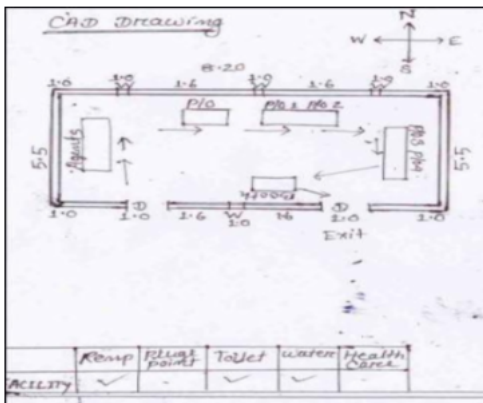

নিৰ্বাচক পঞ্জীয়ন বিষয়াৰ স্বাক্ষৰ

Nazri Naksha

Google Map View

Polling Station Building Front View

ভোটগ্ৰহন কেন্দ্ৰৰ সন্মুখৰ দৃশ্য

Cad View

Key MAP View

1 নাম : লক্ষী গোৱালা পিতাৰ নাম: পানী ৰাম গোৱালা ঘৰ নং : ১ বয়স : 55 লিঙ্গ : পুৰুষ	FCM0232728 ফটো উপলব্ধ	2 নাম : সুধেন সিংহ পিতাৰ নাম: জয়চৰন সিংহ ঘৰ নং : ১ বয়স : 54 লিঙ্গ : পুৰুষ	FCM3634580 ফটো উপলব্ধ	3 নাম : হৰেন সিংহ পিতাৰ নাম: জয়চৰন সিংহ ঘৰ নং : ১ বয়স : 51 লিঙ্গ : পুৰুষ	FCM3634604 ফটো উপলব্ধ
4 নাম : তৰ সিংহ স্বামীৰ নাম: হৰেন সিংহ ঘৰ নং : ১ বয়স : 41 লিঙ্গ : মহিলা	FCM3634615 ফটো উপলব্ধ	5 নাম : লক্ষ্যধৰ সিংহ পিতাৰ নাম: চুধেন সিংহ ঘৰ নং : ১ বয়স : 31 লিঙ্গ : পুৰুষ	FCM3642613 ফটো উপলব্ধ	6 নাম : হৰেশ্বৰী সিংহ পিতাৰ নাম: ৰজনী সিংহ ঘৰ নং : ১ বয়স : 28 লিঙ্গ : মহিলা	HCK0602318 ফটো উপলব্ধ
7 নাম : ৰামকৃষ্ণ সিংহ পিতাৰ নাম: সুৰেণ সিংহ ঘৰ নং : ১ বয়স : 26 লিঙ্গ : পুৰুষ	FCM0221341 ফটো উপলব্ধ	8 নাম : নৱ ডেকা পিতাৰ নাম: পুৰন ডেকা ঘৰ নং : 1 বয়স : 24 লিঙ্গ : পুৰুষ	FCM0658583 ফটো উপলব্ধ	9 নাম : কৰবী গোৱালা স্বামীৰ নাম: লক্ষী গোৱালা ঘৰ নং : ১ বয়স : 36 লিঙ্গ : মহিলা	FCM0232868 ফটো উপলব্ধ
D 10 নাম : ৰাজকুমাৰ বিশ্বাস পিতাৰ নাম: জয়চৰন বিশ্বাস ঘৰ নং : ২ বয়স : 75 লিঙ্গ : পুৰুষ	FCM3634626 ফটো উপলব্ধ	D 11 নাম : ৰঙ্গবালা দেৱী স্বামীৰ নাম: ৰাজকুমাৰ বিশ্বাস ঘৰ নং : ২ বয়স : 64 লিঙ্গ : মহিলা	FCM3634637 ফটো উপলব্ধ	12 নাম : চন্দ্ৰ কুমাৰ বিশ্বাস পিতাৰ নাম: ৰাজকুমাৰ বিশ্বাস ঘৰ নং : ২ বয়স : 49 লিঙ্গ : পুৰুষ	FCM3634648 ফটো উপলব্ধ
D 13 নাম : প্ৰমিলা বিশ্বাস স্বামীৰ নাম: চন্দ্ৰ কুমাৰ বিশ্বাস ঘৰ নং : ২ বয়স : 40 লিঙ্গ : মহিলা	FCM3634659 ফটো উপলব্ধ	14 নাম : চুচিত্ৰ বিশ্বাস পিতাৰ নাম: ৰাজ কুমাৰ বিশ্বাস ঘৰ নং : ২ বয়স : 33 লিঙ্গ : পুৰুষ	FCM3634682 ফটো উপলব্ধ	15 নাম : মানিক কুমাৰ বিশ্বাস পিতাৰ নাম: চন্দ্ৰ বিশ্বাস ঘৰ নং : 02 বয়স : 22 লিঙ্গ : পুৰুষ	FCM1863794 ফটো উপলব্ধ
16 নাম : কেছ ৰানী লক্ষৰ পিতাৰ নাম: উপেন লক্ষৰ ঘৰ নং : ৩ বয়স : 52 লিঙ্গ : মহিলা	FCM3634706 ফটো উপলব্ধ	17 নাম : পৰেশ লক্ষৰ পিতাৰ নাম: ক্ষীতিশ লক্ষৰ ঘৰ নং : ৪ বয়স : 59 লিঙ্গ : পুৰুষ	FCM3634728 ফটো উপলব্ধ	18 নাম : দলালী লক্ষৰ স্বামীৰ নাম: পৰেশ লক্ষৰ ঘৰ নং : ৪ বয়স : 49 লিঙ্গ : মহিলা	FCM3634739 ফটো উপলব্ধ
19 নাম : পাপনন্দ লক্ষৰ পিতাৰ নাম: পৰেশ লক্ষৰ ঘৰ নং : ৪ বয়স : 29 লিঙ্গ : পুৰুষ	FCM2202939 ফটো উপলব্ধ	20 নাম : সজাতা লক্ষৰ স্বামীৰ নাম: পাপনন্দ লক্ষৰ ঘৰ নং : 4 বয়স : 26 লিঙ্গ : মহিলা	OIF0120857 ফটো উপলব্ধ	21 নাম : সৰেশ লক্ষৰ পিতাৰ নাম: ক্ষীতিশ লক্ষৰ ঘৰ নং : ৫ বয়স : 50 লিঙ্গ : পুৰুষ	FCM3634740 ফটো উপলব্ধ
22 নাম : স্বপ্না লক্ষৰ স্বামীৰ নাম: সৰেশ লক্ষৰ ঘৰ নং : ৫ বয়স : 40 লিঙ্গ : মহিলা	FCM3634751 ফটো উপলব্ধ	23 নাম : বিবেকানন্দ লক্ষৰ পিতাৰ নাম: সৰেশ লক্ষৰ ঘৰ নং : 5 বয়স : 24 লিঙ্গ : পুৰুষ	OIF0075838 ফটো উপলব্ধ	24 নাম : নিবেক লক্ষৰ পিতাৰ নাম: সৰেশ লক্ষৰ ঘৰ নং : 5 বয়স : 21 লিঙ্গ : পুৰুষ	OIF0075465 ফটো উপলব্ধ
25 নাম : যমুনা সিংহ স্বামীৰ নাম: সৰুন সিংহ ঘৰ নং : ৬ বয়স : 49 লিঙ্গ : মহিলা	FCM3634773 ফটো উপলব্ধ	26 নাম : পঞ্চনন্দ সিংহ পিতাৰ নাম: সৰুন সিংহ ঘৰ নং : 6 বয়স : 19 লিঙ্গ : পুৰুষ	OIF0147629 ফটো উপলব্ধ	27 নাম : নমিতা দত্ত স্বামীৰ নাম: নিত্য দত্ত ঘৰ নং : ৭ বয়স : 49 লিঙ্গ : মহিলা	FCM3634819 ফটো উপলব্ধ
28 নাম : বিচিত্ৰ দত্ত পিতাৰ নাম: নিৰোদ দত্ত ঘৰ নং : ৭ বয়স : 39 লিঙ্গ : পুৰুষ	FCM3634820 ফটো উপলব্ধ	29 নাম : শিল্পী সৰকাৰ দত্ত স্বামীৰ নাম: বিচিত্ৰ দত্ত ঘৰ নং : ৭ বয়স : 32 লিঙ্গ : মহিলা	FCM3634831 ফটো উপলব্ধ	30 নাম : অজিত বিশ্বাস পিতাৰ নাম: নাৰায়ন বিশ্বাস ঘৰ নং : ৪ বয়স : 29 লিঙ্গ : পুৰুষ	FCM0200519 ফটো উপলব্ধ