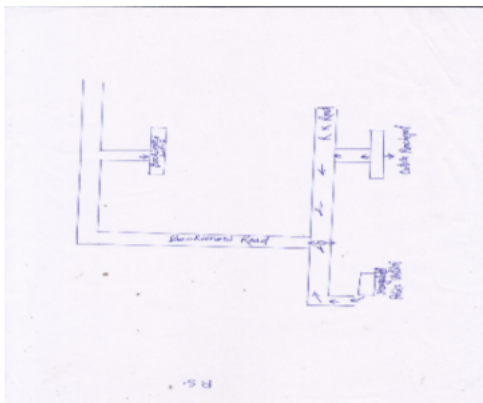

নিৰ্বাচক পঞ্জীয়ন বিষয়াৰ স্বাক্ষৰ

Nazri Naksha

Google Map View

Polling Station Building Front View

ভোটগ্ৰহন কেন্দ্ৰৰ সন্মুখৰ দৃশ্য

Cad View

Key MAP View

1 নাম : লক্ষী গোৱালা পিতাৰ নাম: পানী ৰাম গোৱালা ঘৰ নং : ১ বয়স : 55 লিঙ্গ : পুৰুষ	FCM0232728 ফটো উপলব্ধ	2 নাম : সুধেন সিংহ পিতাৰ নাম: জয়চৰন সিংহ ঘৰ নং : ১ বয়স : 54 লিঙ্গ : পুৰুষ	FCM3634580 ফটো উপলব্ধ	3 নাম : হৰেন সিংহ পিতাৰ নাম: জয়চৰন সিংহ ঘৰ নং : ১ বয়স : 51 লিঙ্গ : পুৰুষ	FCM3634604 ফটো উপলব্ধ
4 নাম : তৰ সিংহ স্বামীৰ নাম: হৰেন সিংহ ঘৰ নং : ১ বয়স : 41 লিঙ্গ : মহিলা	FCM3634615 ফটো উপলব্ধ	5 নাম : লক্ষ্যধৰ সিংহ পিতাৰ নাম: চুধেন সিংহ ঘৰ নং : ১ বয়স : 31 লিঙ্গ : পুৰুষ	FCM3642613 ফটো উপলব্ধ	6 নাম : হৰেশ্বৰী সিংহ পিতাৰ নাম: ৰজনী সিংহ ঘৰ নং : ১ বয়স : 28 লিঙ্গ : মহিলা	HCK0602318 ফটো উপলব্ধ
7 নাম : ৰামকৃষ্ণ সিংহ পিতাৰ নাম: সুৰেণ সিংহ ঘৰ নং : ১ বয়স : 26 লিঙ্গ : পুৰুষ	FCM0221341 ফটো উপলব্ধ	8 নাম : নৱ ডেকা পিতাৰ নাম: পুৰন ডেকা ঘৰ নং : 1 বয়স : 24 লিঙ্গ : পুৰুষ	FCM0658583 ফটো উপলব্ধ	9 নাম : কৰবী গোৱালা স্বামীৰ নাম: লক্ষী গোৱালা ঘৰ নং : ১ বয়স : 36 লিঙ্গ : মহিলা	FCM0232868 ফটো উপলব্ধ
D 10 নাম : ৰাজকুমাৰ বিশ্বাস পিতাৰ নাম: জয়চৰন বিশ্বাস ঘৰ নং : ২ বয়স : 75 লিঙ্গ : পুৰুষ	FCM3634626 ফটো উপলব্ধ	D 11 নাম : ৰঙ্গবালা দেৱী স্বামীৰ নাম: ৰাজকুমাৰ বিশ্বাস ঘৰ নং : ২ বয়স : 64 লিঙ্গ : মহিলা	FCM3634637 ফটো উপলব্ধ	12 নাম : চন্দ্ৰ কুমাৰ বিশ্বাস পিতাৰ নাম: ৰাজকুমাৰ বিশ্বাস ঘৰ নং : ২ বয়স : 49 লিঙ্গ : পুৰুষ	FCM3634648 ফটো উপলব্ধ
D 13 নাম : প্ৰমিলা বিশ্বাস স্বামীৰ নাম: চন্দ্ৰ কুমাৰ বিশ্বাস ঘৰ নং : ২ বয়স : 40 লিঙ্গ : মহিলা	FCM3634659 ফটো উপলব্ধ	14 নাম : চুচিত্ৰ বিশ্বাস পিতাৰ নাম: ৰাজ কুমাৰ বিশ্বাস ঘৰ নং : ২ বয়স : 33 লিঙ্গ : পুৰুষ	FCM3634682 ফটো উপলব্ধ	15 নাম : মানিক কুমাৰ বিশ্বাস পিতাৰ নাম: চন্দ্ৰ বিশ্বাস ঘৰ নং : 02 বয়স : 22 লিঙ্গ : পুৰুষ	FCM1863794 ফটো উপলব্ধ
16 নাম : কেছ ৰানী লক্ষৰ পিতাৰ নাম: উপেন লক্ষৰ ঘৰ নং : ৩ বয়স : 52 লিঙ্গ : মহিলা	FCM3634706 ফটো উপলব্ধ	17 নাম : পৰেশ লক্ষৰ পিতাৰ নাম: ক্ষীতিশ লক্ষৰ ঘৰ নং : ৪ বয়স : 59 লিঙ্গ : পুৰুষ	FCM3634728 ফটো উপলব্ধ	18 নাম : দলালী লক্ষৰ স্বামীৰ নাম: পৰেশ লক্ষৰ ঘৰ নং : ৪ বয়স : 49 লিঙ্গ : মহিলা	FCM3634739 ফটো উপলব্ধ
19 নাম : পাপনন্দ লক্ষৰ পিতাৰ নাম: পৰেশ লক্ষৰ ঘৰ নং : ৪ বয়স : 29 লিঙ্গ : পুৰুষ	FCM2202939 ফটো উপলব্ধ	20 নাম : সজাতা লক্ষৰ স্বামীৰ নাম: পাপনন্দ লক্ষৰ ঘৰ নং : 4 বয়স : 26 লিঙ্গ : মহিলা	OIF0120857 ফটো উপলব্ধ	21 নাম : সৰেশ লক্ষৰ পিতাৰ নাম: ক্ষীতিশ লক্ষৰ ঘৰ নং : ৫ বয়স : 50 লিঙ্গ : পুৰুষ	FCM3634740 ফটো উপলব্ধ
22 নাম : স্বপ্না লক্ষৰ স্বামীৰ নাম: সৰেশ লক্ষৰ ঘৰ নং : ৫ বয়স : 40 লিঙ্গ : মহিলা	FCM3634751 ফটো উপলব্ধ	23 নাম : বিবেকানন্দ লক্ষৰ পিতাৰ নাম: সৰেশ লক্ষৰ ঘৰ নং : 5 বয়স : 24 লিঙ্গ : পুৰুষ	OIF0075838 ফটো উপলব্ধ	24 নাম : নিবেক লক্ষৰ পিতাৰ নাম: সৰেশ লক্ষৰ ঘৰ নং : 5 বয়স : 21 লিঙ্গ : পুৰুষ	OIF0075465 ফটো উপলব্ধ
25 নাম : যমুনা সিংহ স্বামীৰ নাম: সৰুন সিংহ ঘৰ নং : ৬ বয়স : 49 লিঙ্গ : মহিলা	FCM3634773 ফটো উপলব্ধ	26 নাম : পঞ্চনন্দ সিংহ পিতাৰ নাম: সৰুন সিংহ ঘৰ নং : 6 বয়স : 19 লিঙ্গ : পুৰুষ	OIF0147629 ফটো উপলব্ধ	27 নাম : নমিতা দত্ত স্বামীৰ নাম: নিত্য দত্ত ঘৰ নং : ৭ বয়স : 49 লিঙ্গ : মহিলা	FCM3634819 ফটো উপলব্ধ
28 নাম : বিচিত্ৰ দত্ত পিতাৰ নাম: নিৰোদ দত্ত ঘৰ নং : ৭ বয়স : 39 লিঙ্গ : পুৰুষ	FCM3634820 ফটো উপলব্ধ	29 নাম : শিল্পী সৰকাৰ দত্ত স্বামীৰ নাম: বিচিত্ৰ দত্ত ঘৰ নং : ৭ বয়স : 32 লিঙ্গ : মহিলা	FCM3634831 ফটো উপলব্ধ	30 নাম : অজিত বিশ্বাস পিতাৰ নাম: নাৰায়ন বিশ্বাস ঘৰ নং : ৪ বয়স : 29 লিঙ্গ : পুৰুষ	FCM0200519 ফটো উপলব্ধ