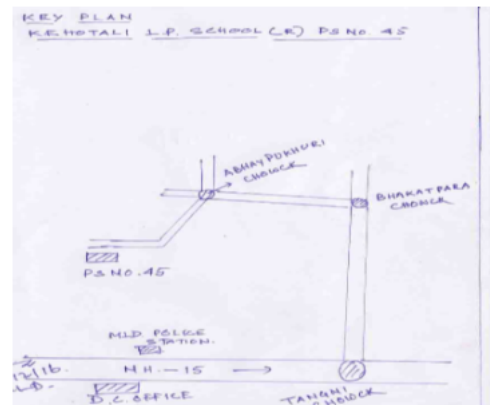

নিৰ্বাচক পঞ্জীয়ন বিষয়াৰ স্বাক্ষৰ

Nazri Naksha

Google Map View

Polling Station Building Front View

ভোটগ্ৰহন কেন্দ্ৰৰ সন্মুখৰ দৃশ্য

Cad View

Key MAP View

1 নাম : ভাৰতীবালা ৰয় স্বামীৰ নাম: গোপাল ৰয় ঘৰ নং : ১ক বয়স : 55 লিঙ্গ : মহিলা	FCM5334601 ফটো উপলব্ধ	2 নাম : বিপ্লব ৰয় পিতাৰ নাম: গোপাল ৰয় ঘৰ নং : ১ক বয়স : 35 লিঙ্গ : পুৰুষ	FCM5344650 ফটো উপলব্ধ	3 নাম : হৃদয় ডেকা মাতৃৰ নাম: মিনতি ডেকা ঘৰ নং : ১ বয়স : 26 লিঙ্গ : পুৰুষ	FCM0233395 ফটো উপলব্ধ
4 নাম : সৰস্বতী ঘোষ স্বামীৰ নাম: মনিন্দ্ৰ ঘোষ ঘৰ নং : 2 বয়স : 46 লিঙ্গ : মহিলা	FCM0277046 ফটো উপলব্ধ	5 নাম : নিভামনি ডেকা বৰা স্বামীৰ নাম: ভবেন বড়া ঘৰ নং : ২ বয়স : 28 লিঙ্গ : মহিলা	FCM0277525 ফটো উপলব্ধ	6 নাম : শশীপ্ৰভা ডেকা স্বামীৰ নাম: ব্ৰজেন ডেকা ঘৰ নং : ৩ বয়স : 28 লিঙ্গ : মহিলা	FCM0305656 ফটো উপলব্ধ
7 নাম : বিজয় বিশ্বাস পিতাৰ নাম: যতীন বিশ্বাস ঘৰ নং : 8 বয়স : 26 লিঙ্গ : পুৰুষ	FCM0322396 ফটো উপলব্ধ	8 নাম : সমৰ বাৰিক পিতাৰ নাম: বিনয় বাৰিক ঘৰ নং : 5 বয়স : 54 লিঙ্গ : পুৰুষ	FCM6334776 ফটো উপলব্ধ	9 নাম : মিনতী ডেকা স্বামীৰ নাম: সুশিল ডেকা ঘৰ নং : 6 বয়স : 39 লিঙ্গ : মহিলা	FCM7838724 ফটো উপলব্ধ
10 নাম : কবিতা বিশ্বাস স্বামীৰ নাম: বিজয় বিশ্বাস ঘৰ নং : ৮ বয়স : 27 লিঙ্গ : মহিলা	FCM0360107 ফটো উপলব্ধ	11 নাম : লোহিত বড়ো পিতাৰ নাম: পদোঁ বাম বড়ো ঘৰ নং : 9 বয়স : 42 লিঙ্গ : পুৰুষ	OIF0105486 ফটো উপলব্ধ	12 নাম : মাজনী বড়ো স্বামীৰ নাম: লোহিত বড়ো ঘৰ নং : 9 বয়স : 39 লিঙ্গ : মহিলা	OIF0105478 ফটো উপলব্ধ
13 নাম : প্ৰনালী চহৰীয়া পিতাৰ নাম: কেশৱ চন্দ্ৰ চহৰীয়া ঘৰ নং : ১০ বয়স : 26 লিঙ্গ : মহিলা	FCM0234146 ফটো উপলব্ধ	14 নাম : সন্ধ্যা সিং পিতাৰ নাম: নৰেন সিং ঘৰ নং : 14 বয়স : 25 লিঙ্গ : মহিলা	FCM0628818 ফটো উপলব্ধ	15 নাম : বৰ্ণালী কলিতা স্বামীৰ নাম: মনোজ নাথ ঘৰ নং : 17 বয়স : 30 লিঙ্গ : মহিলা	HPQ0520874 ফটো উপলব্ধ
16 নাম : কাঞ্চন মণ্ডল পিতাৰ নাম: কৃষ্ণ মণ্ডল ঘৰ নং : ১৭ বয়স : 28 লিঙ্গ : মহিলা	FCM0267245 ফটো উপলব্ধ	17 নাম : পঙ্কজ কুমাৰ নাথ পিতাৰ নাম: ভবেন চন্দ্ৰ নাথ ঘৰ নং : 17ক বয়স : 52 লিঙ্গ : পুৰুষ	HPQ1522765 ফটো উপলব্ধ	18 নাম : দিব্যজ্যোতি শইকীয়া পিতাৰ নাম: অতুল চন্দ্ৰ শইকীয়া ঘৰ নং : ২৪ বয়স : 27 লিঙ্গ : পুৰুষ	FCM0374959 ফটো উপলব্ধ
19 নাম : অপৰচনা বিশ্বাস পিতাৰ নাম: সুৰিন্দ্ৰ বিশ্বাস ঘৰ নং : 25 বয়স : 40 লিঙ্গ : মহিলা	FCM1961168 ফটো উপলব্ধ	20 নাম : জগদীশ দাস পিতাৰ নাম: হৰেন্দ্ৰ দাস ঘৰ নং : ৩৭ বয়স : 43 লিঙ্গ : পুৰুষ	FCM3743086 ফটো উপলব্ধ	21 নাম : অজিত নাথ পিতাৰ নাম: ভবেন নাথ ঘৰ নং : ৪০ বয়স : 55 লিঙ্গ : পুৰুষ	FCM8036439 ফটো উপলব্ধ
22 নাম : মৰমী নাথ স্বামীৰ নাম: অজিত নাথ ঘৰ নং : ৪০ বয়স : 45 লিঙ্গ : মহিলা	FCM8036451 ফটো উপলব্ধ	23 নাম : জ্যোতিপ্ৰকাশ নাথ পিতাৰ নাম: অজিত কুমাৰ নাথ ঘৰ নং : 40 বয়স : 25 লিঙ্গ : পুৰুষ	FCM0377812 ফটো উপলব্ধ	24 নাম : কনকন মণি নাথ পিতাৰ নাম: অজিত নাথ ঘৰ নং : 42 বয়স : 24 লিঙ্গ : পুৰুষ	FCM0667030 ফটো উপলব্ধ
25 নাম : আমান আলী পিতাৰ নাম: মান্না আলী ঘৰ নং : ৪৪ বয়স : 32 লিঙ্গ : পুৰুষ	FCM0439463 ফটো উপলব্ধ	26 নাম : হেমন্ত কলিতা পিতাৰ নাম: লুহিত কলিতা ঘৰ নং : 4৪ বয়স : 46 লিঙ্গ : পুৰুষ	FCM4736203 ফটো উপলব্ধ	27 নাম : সপ্না কলিতা স্বামীৰ নাম: হেমন্ত কলিতা ঘৰ নং : 4৪ বয়স : 39 লিঙ্গ : মহিলা	FCM4736214 ফটো উপলব্ধ
28 নাম : ৰাজশ্ৰী কলিতা পিতাৰ নাম: হেমন্ত কলিতা ঘৰ নং : 4৪ বয়স : 20 লিঙ্গ : মহিলা	OIF0048579 ফটো উপলব্ধ	29 নাম : একাদশী বৈৰাগী স্বামীৰ নাম: ৰঞ্জিত বৈৰাগী ঘৰ নং : ৫০ বয়স : 30 লিঙ্গ : মহিলা	FCM0336438 ফটো উপলব্ধ	30 নাম : চুকু দে মাতৃৰ নাম: প্ৰহ্লাদ দে ঘৰ নং : ৫২ বয়স : 27 লিঙ্গ : পুৰুষ	FCM0338087 ফটো উপলব্ধ