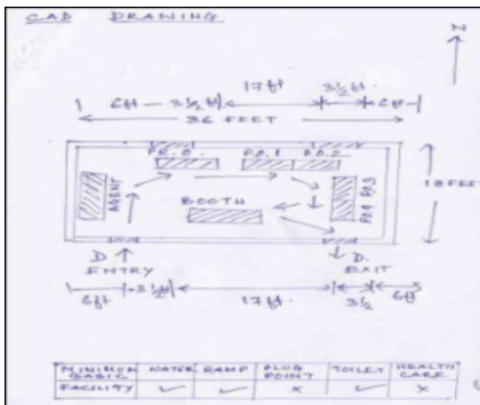

নিৰ্বাচক পঞ্জীয়ন বিষয়াৰ স্বাক্ষৰ

Nazri Naksha

Google Map View

Polling Station Building Front View

ভোটগ্ৰহন কেন্দ্ৰৰ সন্মুখৰ দৃশ্য

Cad View

Key MAP View

1 নাম : ভাৰতীবালা ৰয় স্বামীৰ নাম: গোপাল ৰয় ঘৰ নং : ১ক বয়স : 55 লিঙ্গ : মহিলা	FCM5334601 ফটো উপলব্ধ	2 নাম : বিপ্লব ৰয় পিতাৰ নাম: গোপাল ৰয় ঘৰ নং : ১ক বয়স : 35 লিঙ্গ : পুৰুষ	FCM5344650 ফটো উপলব্ধ	3 নাম : হৃদয় ডেকা মাতৃৰ নাম: মিনতি ডেকা ঘৰ নং : ১ বয়স : 26 লিঙ্গ : পুৰুষ	FCM0233395 ফটো উপলব্ধ
4 নাম : সৰস্বতী ঘোষ স্বামীৰ নাম: মনিন্দ্ৰ ঘোষ ঘৰ নং : 2 বয়স : 46 লিঙ্গ : মহিলা	FCM0277046 ফটো উপলব্ধ	5 নাম : নিভামনি ডেকা বৰা স্বামীৰ নাম: ভবেন বড়া ঘৰ নং : ২ বয়স : 28 লিঙ্গ : মহিলা	FCM0277525 ফটো উপলব্ধ	6 নাম : শশীপ্ৰভা ডেকা স্বামীৰ নাম: ব্ৰজেন ডেকা ঘৰ নং : ৩ বয়স : 28 লিঙ্গ : মহিলা	FCM0305656 ফটো উপলব্ধ
7 নাম : বিজয় বিশ্বাস পিতাৰ নাম: যতীন বিশ্বাস ঘৰ নং : 8 বয়স : 26 লিঙ্গ : পুৰুষ	FCM0322396 ফটো উপলব্ধ	8 নাম : সমৰ বাৰিক পিতাৰ নাম: বিনয় বাৰিক ঘৰ নং : 5 বয়স : 54 লিঙ্গ : পুৰুষ	FCM6334776 ফটো উপলব্ধ	9 নাম : মিনতী ডেকা স্বামীৰ নাম: সুশিল ডেকা ঘৰ নং : 6 বয়স : 39 লিঙ্গ : মহিলা	FCM7838724 ফটো উপলব্ধ
10 নাম : কবিতা বিশ্বাস স্বামীৰ নাম: বিজয় বিশ্বাস ঘৰ নং : ৮ বয়স : 27 লিঙ্গ : মহিলা	FCM0360107 ফটো উপলব্ধ	11 নাম : লোহিত বড়ো পিতাৰ নাম: পদোঁ বাম বড়ো ঘৰ নং : 9 বয়স : 42 লিঙ্গ : পুৰুষ	OIF0105486 ফটো উপলব্ধ	12 নাম : মাজনী বড়ো স্বামীৰ নাম: লোহিত বড়ো ঘৰ নং : 9 বয়স : 39 লিঙ্গ : মহিলা	OIF0105478 ফটো উপলব্ধ
13 নাম : প্ৰনালী চহৰীয়া পিতাৰ নাম: কেশৱ চন্দ্ৰ চহৰীয়া ঘৰ নং : ১০ বয়স : 26 লিঙ্গ : মহিলা	FCM0234146 ফটো উপলব্ধ	14 নাম : সন্ধ্যা সিং পিতাৰ নাম: নৰেন সিং ঘৰ নং : 14 বয়স : 25 লিঙ্গ : মহিলা	FCM0628818 ফটো উপলব্ধ	15 নাম : বৰ্ণালী কলিতা স্বামীৰ নাম: মনোজ নাথ ঘৰ নং : 17 বয়স : 30 লিঙ্গ : মহিলা	HPQ0520874 ফটো উপলব্ধ
16 নাম : কাঞ্চন মণ্ডল পিতাৰ নাম: কৃষ্ণ মণ্ডল ঘৰ নং : ১৭ বয়স : 28 লিঙ্গ : মহিলা	FCM0267245 ফটো উপলব্ধ	17 নাম : পঙ্কজ কুমাৰ নাথ পিতাৰ নাম: ভবেন চন্দ্ৰ নাথ ঘৰ নং : 17ক বয়স : 52 লিঙ্গ : পুৰুষ	HPQ1522765 ফটো উপলব্ধ	18 নাম : দিব্যজ্যোতি শইকীয়া পিতাৰ নাম: অতুল চন্দ্ৰ শইকীয়া ঘৰ নং : ২৪ বয়স : 27 লিঙ্গ : পুৰুষ	FCM0374959 ফটো উপলব্ধ
19 নাম : অপৰচনা বিশ্বাস পিতাৰ নাম: সুৰিন্দ্ৰ বিশ্বাস ঘৰ নং : 25 বয়স : 40 লিঙ্গ : মহিলা	FCM1961168 ফটো উপলব্ধ	20 নাম : জগদীশ দাস পিতাৰ নাম: হৰেন্দ্ৰ দাস ঘৰ নং : ৩৭ বয়স : 43 লিঙ্গ : পুৰুষ	FCM3743086 ফটো উপলব্ধ	21 নাম : অজিত নাথ পিতাৰ নাম: ভবেন নাথ ঘৰ নং : ৪০ বয়স : 55 লিঙ্গ : পুৰুষ	FCM8036439 ফটো উপলব্ধ
22 নাম : মৰমী নাথ স্বামীৰ নাম: অজিত নাথ ঘৰ নং : ৪০ বয়স : 45 লিঙ্গ : মহিলা	FCM8036451 ফটো উপলব্ধ	23 নাম : জ্যোতিপ্ৰকাশ নাথ পিতাৰ নাম: অজিত কুমাৰ নাথ ঘৰ নং : 40 বয়স : 25 লিঙ্গ : পুৰুষ	FCM0377812 ফটো উপলব্ধ	24 নাম : কনকন মণি নাথ পিতাৰ নাম: অজিত নাথ ঘৰ নং : 42 বয়স : 24 লিঙ্গ : পুৰুষ	FCM0667030 ফটো উপলব্ধ
25 নাম : আমান আলী পিতাৰ নাম: মান্না আলী ঘৰ নং : ৪৪ বয়স : 32 লিঙ্গ : পুৰুষ	FCM0439463 ফটো উপলব্ধ	26 নাম : হেমন্ত কলিতা পিতাৰ নাম: লুহিত কলিতা ঘৰ নং : 4৪ বয়স : 46 লিঙ্গ : পুৰুষ	FCM4736203 ফটো উপলব্ধ	27 নাম : সপ্না কলিতা স্বামীৰ নাম: হেমন্ত কলিতা ঘৰ নং : 4৪ বয়স : 39 লিঙ্গ : মহিলা	FCM4736214 ফটো উপলব্ধ
28 নাম : ৰাজশ্ৰী কলিতা পিতাৰ নাম: হেমন্ত কলিতা ঘৰ নং : 4৪ বয়স : 20 লিঙ্গ : মহিলা	OIF0048579 ফটো উপলব্ধ	29 নাম : একাদশী বৈৰাগী স্বামীৰ নাম: ৰঞ্জিত বৈৰাগী ঘৰ নং : ৫০ বয়স : 30 লিঙ্গ : মহিলা	FCM0336438 ফটো উপলব্ধ	30 নাম : চুকু দে মাতৃৰ নাম: প্ৰহ্লাদ দে ঘৰ নং : ৫২ বয়স : 27 লিঙ্গ : পুৰুষ	FCM0338087 ফটো উপলব্ধ