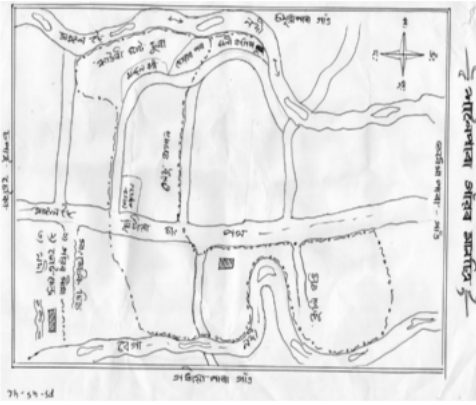

Nazri Naksha