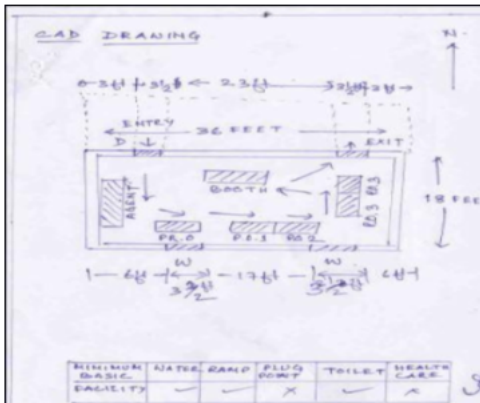

নিৰ্বাচক পঞ্জীয়ন বিষয়াৰ স্বাক্ষৰ

Nazri Naksha

Google Map View

Polling Station Building Front View

ভোটগ্ৰহন কেন্দ্ৰৰ সন্মুখৰ দৃশ্য

Cad View

Key MAP View

1 নাম : সাবিত্ৰী ডেকা স্বামীৰ নাম : সোণেশ্বৰ ডেকা ঘৰ নং : 10 বয়স : 41 লিঙ্গ : মহিলা	FCM0632877 ফটো উপলব্ধ	2 নাম : পাপ ডেকা পিতাৰ নাম : সোণেশ্বৰ ডেকা ঘৰ নং : 11 বয়স : 36 লিঙ্গ : পুৰুষ	FCM0632778 ফটো উপলব্ধ	3 নাম : শ্ৰবাজ বৰদলৈ পিতাৰ নাম : পৰমানন্দ বৰদলৈ ঘৰ নং : 16 বয়স : 27 লিঙ্গ : পুৰুষ	FCM0462747 ফটো উপলব্ধ
4 নাম : সুপ্ৰিয়া ডেকা পিতাৰ নাম : গুণেন্দ্ৰ ডেকা ঘৰ নং : 24 বয়স : 23 লিঙ্গ : মহিলা	FCM1604453 ফটো উপলব্ধ	5 নাম : জুন বেগম স্বামীৰ নাম : জিয়াবুল হক ঘৰ নং : 26 বয়স : 40 লিঙ্গ : মহিলা	FCM1834480 ফটো উপলব্ধ	6 নাম : জিয়াবুল হক পিতাৰ নাম : মইনুল আলী ঘৰ নং : 26 বয়স : 36 লিঙ্গ : পুৰুষ	FCM1834472 ফটো উপলব্ধ
7 নাম : ৰিয়া সাহা পিতাৰ নাম : দিলীপ সাহা ঘৰ নং : 54 বয়স : 22 লিঙ্গ : মহিলা	FCM2313005 ফটো উপলব্ধ	8 নাম : সঙ্গীতা বৰুৱা পিতাৰ নাম : ফণী ধৰ বৰুৱা ঘৰ নং : 61 বয়স : 29 লিঙ্গ : মহিলা	FCM0598938 ফটো উপলব্ধ	9 নাম : ঋতিকা মণ্ডল পিতাৰ নাম : বকুল মণ্ডল ঘৰ নং : 63 বয়স : 21 লিঙ্গ : মহিলা	OIF0054569 ফটো উপলব্ধ
10 নাম : পিংকী চৌহান স্বামীৰ নাম : পংকজ চৌহান ঘৰ নং : 66 বয়স : 22 লিঙ্গ : মহিলা	OIF0003186 ফটো উপলব্ধ	11 নাম : সোণেশ্বৰ ডেকা পিতাৰ নাম : বলোৰাম ডেকা ঘৰ নং : 68 বয়স : 62 লিঙ্গ : পুৰুষ	FCM0632752 ফটো উপলব্ধ	S 12 নাম : চিংকি ডেকা পিতাৰ নাম : সোণেশ্বৰী ডেকা ঘৰ নং : 68 বয়স : 30 লিঙ্গ : মহিলা	FCM0632703 ফটো উপলব্ধ
13 নাম : মিনাক্ষী ডেকা পিতাৰ নাম : সোণেশ্বৰ ডেকা ঘৰ নং : 68 বয়স : 27 লিঙ্গ : মহিলা	FCM0632737 ফটো উপলব্ধ	14 নাম : আৰতি মল্লিক স্বামীৰ নাম : ইন্দ্ৰ মোহন মল্লিক ঘৰ নং : 75 বয়স : 44 লিঙ্গ : মহিলা	FCM1563279 ফটো উপলব্ধ	15 নাম : প্ৰাণেশ মল্লিক পিতাৰ নাম : ইন্দ্ৰ মোহন মল্লিক ঘৰ নং : 75 বয়স : 23 লিঙ্গ : পুৰুষ	FCM1724228 ফটো উপলব্ধ
16 নাম : বনশ্ৰী হাজৰিকা পিতাৰ নাম : চণ্ডী নাথ হাজৰিকা ঘৰ নং : 115 বয়স : 29 লিঙ্গ : মহিলা	FCM0475806 ফটো উপলব্ধ	17 নাম : উৎপল বৰুৱা পিতাৰ নাম : গোপাল চন্দ্ৰ বৰুৱা ঘৰ নং : 115 বয়স : 21 লিঙ্গ : পুৰুষ	OIF0007666 ফটো উপলব্ধ	18 নাম : চুনামী দাস স্বামীৰ নাম : ভূপেন দাস ঘৰ নং : 122 বয়স : 25 লিঙ্গ : মহিলা	FCM1602812 ফটো উপলব্ধ
19 নাম : পল্লৱী দেৱী স্বামীৰ নাম : অশোক কুমাৰ বৰদলৈ ঘৰ নং : 125 বয়স : 34 লিঙ্গ : মহিলা	HPS6835194 ফটো উপলব্ধ	20 নাম : ডিম্পল ডেকা পিতাৰ নাম : ৰথীন্দ্ৰ ডেকা ঘৰ নং : 129 বয়স : 19 লিঙ্গ : পুৰুষ	OIF0090795 ফটো উপলব্ধ	21 নাম : মিনতি ডেকা স্বামীৰ নাম : অৰুণ চন্দ্ৰ ডেকা ঘৰ নং : 137 বয়স : 48 লিঙ্গ : মহিলা	FCM0054569 ফটো উপলব্ধ
22 নাম : অৰুন চন্দ্ৰ ডেকা পিতাৰ নাম : পৰশ্বল ডেকা ঘৰ নং : 137 বয়স : 46 লিঙ্গ : পুৰুষ	FCM0033845 ফটো উপলব্ধ	23 নাম : টিংকু ডেকা পিতাৰ নাম : অৰুন চন্দ্ৰ ডেকা ঘৰ নং : 137 বয়স : 20 লিঙ্গ : পুৰুষ	OIF0058057 ফটো উপলব্ধ	24 নাম : বিচিত্ৰ মণ্ডল পিতাৰ নাম : গোসাঁই মণ্ডল ঘৰ নং : 140 বয়স : 27 লিঙ্গ : পুৰুষ	FCM0517086 ফটো উপলব্ধ
25 নাম : দিগ্ৰী ডেকা স্বামীৰ নাম : অনন্ত ডেকা ঘৰ নং : 166 বয়স : 51 লিঙ্গ : মহিলা	FCM3736810 ফটো উপলব্ধ	26 নাম : চন্দন কুমাৰ ডেকা ডেকা পিতাৰ নাম : অনন্ত ডেকা ঘৰ নং : 166 বয়স : 41 লিঙ্গ : পুৰুষ	FCM3736821 ফটো উপলব্ধ	27 নাম : কনকলতা দাস স্বামীৰ নাম : বাবুল দাস ঘৰ নং : 166 বয়স : 39 লিঙ্গ : মহিলা	FCM0265678 ফটো উপলব্ধ
28 নাম : গৌৰব কুমাৰ ডেকা ডেকা পিতাৰ নাম : অনন্ত ডেকা ঘৰ নং : 166 বয়স : 36 লিঙ্গ : পুৰুষ	FCM3742390 ফটো উপলব্ধ	29 নাম : গনেশ ঘোষ পিতাৰ নাম : গোপাল ঘোষ ঘৰ নং : 166 বয়স : 36 লিঙ্গ : পুৰুষ	FCM1961598 ফটো উপলব্ধ	30 নাম : জোতস্না দাস স্বামীৰ নাম : হৰি দাস ঘৰ নং : 166 বয়স : 35 লিঙ্গ : মহিলা	FCM3736832 ফটো উপলব্ধ