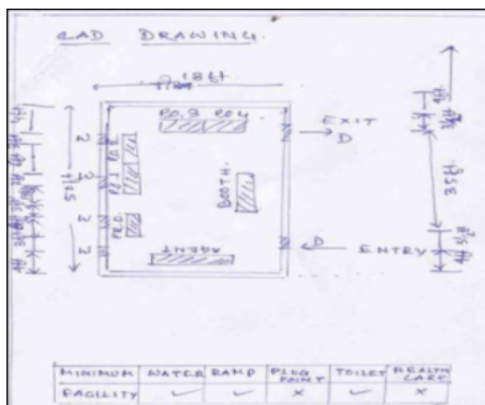

নিৰ্বাচক পঞ্জীয়ন বিষয়াৰ স্বাক্ষৰ

Nazri Naksha

Google Map View

Polling Station Building Front View

ভোটগ্ৰহন কেন্দ্ৰৰ সন্মুখৰ দৃশ্য

Cad View

Key MAP View

1 নাম : হেমাশ্ৰী ডেকা পিতাৰ নাম: চিকন চন্দ্ৰ ডেকা ঘৰ নং : 1 ক বয়স : 23 লিঙ্গ : মহিলা	FCM0697094 ফটো উপলব্ধ	2 নাম : খঞ্জন কুমাৰ ডেকা পিতাৰ নাম: চিকন চন্দ্ৰ ডেকা ঘৰ নং : 1 ক বয়স : 19 লিঙ্গ : পুৰুষ	OIF0095836 ফটো উপলব্ধ	3 নাম : চিকন চন্দ্ৰ ডেকা পিতাৰ নাম: লোকনাথ ডেকা ঘৰ নং : 1 ক বয়স : 54 লিঙ্গ : পুৰুষ	FCM4134569 ফটো উপলব্ধ
4 নাম : পিনোমা বড়ো স্বামীৰ নাম: চিকন চন্দ্ৰ ডেকা ঘৰ নং : 1 ক বয়স : 46 লিঙ্গ : মহিলা	FCM4134570 ফটো উপলব্ধ	5 নাম : ৰেনু চহৰীয়া স্বামীৰ নাম: দালিম চহৰীয়া ঘৰ নং : 2 বয়স : 69 লিঙ্গ : মহিলা	FCM4134581 ফটো উপলব্ধ	6 নাম : কনক চহৰীয়া পিতাৰ নাম: দালিম চহৰীয়া ঘৰ নং : 2 বয়স : 38 লিঙ্গ : পুৰুষ	FCM4134592 ফটো উপলব্ধ
7 নাম : কমল চহৰীয়া পিতাৰ নাম: দালিম চহৰীয়া ঘৰ নং : 2 বয়স : 33 লিঙ্গ : পুৰুষ	FCM4134605 ফটো উপলব্ধ	8 নাম : ঠগো চহৰীয়া পিতাৰ নাম: দালিম চহৰীয়া ঘৰ নং : 2 বয়স : 31 লিঙ্গ : পুৰুষ	FCM4134616 ফটো উপলব্ধ	9 নাম : মনিষা চহৰীয়া স্বামীৰ নাম: কনক চহৰীয়া ঘৰ নং : 2 বয়স : 30 লিঙ্গ : মহিলা	FCM4147448 ফটো উপলব্ধ
S 10 নাম : ববিতা মেধি পিতাৰ নাম: মনেশ্বৰ মেধি ঘৰ নং : 2 বয়স : 28 লিঙ্গ : মহিলা	FCM0277509 ফটো উপলব্ধ	11 নাম : বৰষা চহৰীয়া পিতাৰ নাম: মুকুট চহৰীয়া ঘৰ নং : 02 বয়স : 19 লিঙ্গ : মহিলা	OIF0104901 ফটো উপলব্ধ	E 12 নাম : চণ্ডিকা চহৰীয়া স্বামীৰ নাম: ঘনো চহৰীয়া ঘৰ নং : 7 বয়স : 71 লিঙ্গ : মহিলা	FCM4134627 ফটো উপলব্ধ
13 নাম : মুকুট চহৰীয়া পিতাৰ নাম: ঘনো চহৰীয়া ঘৰ নং : 3 বয়স : 47 লিঙ্গ : পুৰুষ	FCM4134638 ফটো উপলব্ধ	14 নাম : নিৰন চহৰীয়া পিতাৰ নাম: ঘনো চহৰীয়া ঘৰ নং : 3 বয়স : 42 লিঙ্গ : পুৰুষ	FCM4134649 ফটো উপলব্ধ	15 নাম : মিনাক্ষী চহৰীয়া স্বামীৰ নাম: মুকুট চহৰীয়া ঘৰ নং : 3 বয়স : 38 লিঙ্গ : মহিলা	FCM4134661 ফটো উপলব্ধ
R 16 নাম : অঞ্জনা ডেকা পিতাৰ নাম: ভৈৰেশ্বৰ ডেকা ঘৰ নং : 3 বয়স : 29 লিঙ্গ : মহিলা	FCM2230468 ফটো উপলব্ধ	17 নাম : প্ৰমিলা ডেকা স্বামীৰ নাম: কান্ত ডেকা ঘৰ নং : 8 বয়স : 69 লিঙ্গ : মহিলা	FCM4134672 ফটো উপলব্ধ	18 নাম : সমেনু ডেকা পিতাৰ নাম: কান্ত ডেকা ঘৰ নং : 8 বয়স : 41 লিঙ্গ : পুৰুষ	FCM4134683 ফটো উপলব্ধ
19 নাম : প্ৰিয়ঙ্কা ডেকা স্বামীৰ নাম: সমেনু ডেকা ঘৰ নং : 8 বয়স : 35 লিঙ্গ : মহিলা	FCM4134707 ফটো উপলব্ধ	R 20 নাম : মীনাক্ষী ডেকা চহৰীয়া মাতৃৰ নাম: লোকেশ্বৰী ডেকা ঘৰ নং : 4 বয়স : 29 লিঙ্গ : মহিলা	FCM0437749 ফটো উপলব্ধ	21 নাম : মনীষা ডেকা স্বামীৰ নাম: সোন মনি ডেকা ঘৰ নং : 4 ক বয়স : 23 লিঙ্গ : মহিলা	FCM1481860 ফটো উপলব্ধ
22 নাম : মিনাক্ষী চহৰীয়া ডেকা স্বামীৰ নাম: ভবেশ ডেকা ঘৰ নং : 8 ক বয়স : 27 লিঙ্গ : মহিলা	FCM0299784 ফটো উপলব্ধ	23 নাম : সোন মনি ডেকা পিতাৰ নাম: পিতাম্বৰ ডেকা ঘৰ নং : 4 ক বয়স : 31 লিঙ্গ : পুৰুষ	FCM0140178 ফটো উপলব্ধ	24 নাম : লোকেশ্বৰী ডেকা স্বামীৰ নাম: পিতাম্বৰ ডেকা ঘৰ নং : 8 ক বয়স : 46 লিঙ্গ : মহিলা	FCM4134729 ফটো উপলব্ধ
25 নাম : পুতুলী ডেকা স্বামীৰ নাম: নীল ডেকা ঘৰ নং : 8 খ বয়স : 44 লিঙ্গ : মহিলা	FCM4134741 ফটো উপলব্ধ	26 নাম : ভবেশ ডেকা পিতাৰ নাম: পিতাম্বৰ ডেকা ঘৰ নং : 8 ক বয়স : 34 লিঙ্গ : পুৰুষ	FCM4147222 ফটো উপলব্ধ	27 নাম : মদন ডেকা পিতাৰ নাম: বিদ্যাম ডেকা ঘৰ নং : 5 বয়স : 59 লিঙ্গ : পুৰুষ	FCM4134752 ফটো উপলব্ধ
# 28 নাম : সাৰদা বৰুৱা স্বামীৰ নাম: প্ৰেমনাথ ডেকা ঘৰ নং : 5 বয়স : 46 লিঙ্গ : মহিলা	FCM0616441 ফটো উপলব্ধ	29 নাম : হেমপ্ৰভা ডেকা স্বামীৰ নাম: মদন ডেকা ঘৰ নং : 5 বয়স : 54 লিঙ্গ : মহিলা	FCM4134763 ফটো উপলব্ধ	30 নাম : বিপল ডেকা পিতাৰ নাম: মদন ডেকা ঘৰ নং : 5 বয়স : 37 লিঙ্গ : পুৰুষ	FCM4134774 ফটো উপলব্ধ