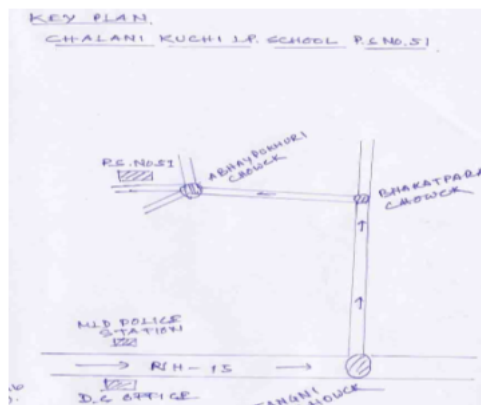

নিৰ্বাচক পঞ্জীয়ন বিষয়াৰ স্বাক্ষৰ

Nazri Naksha

Google Map View

Polling Station Building Front View

ভোটগ্ৰহন কেন্দ্ৰৰ সন্মুখৰ দৃশ্য

Cad View

Key MAP View

1 নাম : হেমাশ্ৰী ডেকা পিতাৰ নাম: চিকন চন্দ্ৰ ডেকা ঘৰ নং : 1 ক বয়স : 23 লিঙ্গ : মহিলা	FCM0697094 ফটো উপলব্ধ	2 নাম : খঞ্জন কুমাৰ ডেকা পিতাৰ নাম: চিকন চন্দ্ৰ ডেকা ঘৰ নং : 1 ক বয়স : 19 লিঙ্গ : পুৰুষ	OIF0095836 ফটো উপলব্ধ	3 নাম : চিকন চন্দ্ৰ ডেকা পিতাৰ নাম: লোকনাথ ডেকা ঘৰ নং : 1 ক বয়স : 54 লিঙ্গ : পুৰুষ	FCM4134569 ফটো উপলব্ধ
4 নাম : পিনোমা বড়ো স্বামীৰ নাম: চিকন চন্দ্ৰ ডেকা ঘৰ নং : 1 ক বয়স : 46 লিঙ্গ : মহিলা	FCM4134570 ফটো উপলব্ধ	5 নাম : ৰেনু চহৰীয়া স্বামীৰ নাম: দালিম চহৰীয়া ঘৰ নং : 2 বয়স : 69 লিঙ্গ : মহিলা	FCM4134581 ফটো উপলব্ধ	6 নাম : কনক চহৰীয়া পিতাৰ নাম: দালিম চহৰীয়া ঘৰ নং : 2 বয়স : 38 লিঙ্গ : পুৰুষ	FCM4134592 ফটো উপলব্ধ
7 নাম : কমল চহৰীয়া পিতাৰ নাম: দালিম চহৰীয়া ঘৰ নং : 2 বয়স : 33 লিঙ্গ : পুৰুষ	FCM4134605 ফটো উপলব্ধ	8 নাম : ঠগো চহৰীয়া পিতাৰ নাম: দালিম চহৰীয়া ঘৰ নং : 2 বয়স : 31 লিঙ্গ : পুৰুষ	FCM4134616 ফটো উপলব্ধ	9 নাম : মনিষা চহৰীয়া স্বামীৰ নাম: কনক চহৰীয়া ঘৰ নং : 2 বয়স : 30 লিঙ্গ : মহিলা	FCM4147448 ফটো উপলব্ধ
S 10 নাম : ববিতা মেধি পিতাৰ নাম: মনেশ্বৰ মেধি ঘৰ নং : 2 বয়স : 28 লিঙ্গ : মহিলা	FCM0277509 ফটো উপলব্ধ	11 নাম : বৰষা চহৰীয়া পিতাৰ নাম: মুকুট চহৰীয়া ঘৰ নং : 02 বয়স : 19 লিঙ্গ : মহিলা	OIF0104901 ফটো উপলব্ধ	E 12 নাম : চণ্ডিকা চহৰীয়া স্বামীৰ নাম: ঘনো চহৰীয়া ঘৰ নং : 7 বয়স : 71 লিঙ্গ : মহিলা	FCM4134627 ফটো উপলব্ধ
13 নাম : মুকুট চহৰীয়া পিতাৰ নাম: ঘনো চহৰীয়া ঘৰ নং : 3 বয়স : 47 লিঙ্গ : পুৰুষ	FCM4134638 ফটো উপলব্ধ	14 নাম : নিৰন চহৰীয়া পিতাৰ নাম: ঘনো চহৰীয়া ঘৰ নং : 3 বয়স : 42 লিঙ্গ : পুৰুষ	FCM4134649 ফটো উপলব্ধ	15 নাম : মিনাক্ষী চহৰীয়া স্বামীৰ নাম: মুকুট চহৰীয়া ঘৰ নং : 3 বয়স : 38 লিঙ্গ : মহিলা	FCM4134661 ফটো উপলব্ধ
R 16 নাম : অঞ্জনা ডেকা পিতাৰ নাম: ভৈৰেশ্বৰ ডেকা ঘৰ নং : 3 বয়স : 29 লিঙ্গ : মহিলা	FCM2230468 ফটো উপলব্ধ	17 নাম : প্ৰমিলা ডেকা স্বামীৰ নাম: কান্ত ডেকা ঘৰ নং : 8 বয়স : 69 লিঙ্গ : মহিলা	FCM4134672 ফটো উপলব্ধ	18 নাম : সমেনু ডেকা পিতাৰ নাম: কান্ত ডেকা ঘৰ নং : 8 বয়স : 41 লিঙ্গ : পুৰুষ	FCM4134683 ফটো উপলব্ধ
19 নাম : প্ৰিয়ঙ্কা ডেকা স্বামীৰ নাম: সমেনু ডেকা ঘৰ নং : 8 বয়স : 35 লিঙ্গ : মহিলা	FCM4134707 ফটো উপলব্ধ	R 20 নাম : মীনাক্ষী ডেকা চহৰীয়া মাতৃৰ নাম: লোকেশ্বৰী ডেকা ঘৰ নং : 4 বয়স : 29 লিঙ্গ : মহিলা	FCM0437749 ফটো উপলব্ধ	21 নাম : মনীষা ডেকা স্বামীৰ নাম: সোন মনি ডেকা ঘৰ নং : 4 ক বয়স : 23 লিঙ্গ : মহিলা	FCM1481860 ফটো উপলব্ধ
22 নাম : মিনাক্ষী চহৰীয়া ডেকা স্বামীৰ নাম: ভবেশ ডেকা ঘৰ নং : 8 ক বয়স : 27 লিঙ্গ : মহিলা	FCM0299784 ফটো উপলব্ধ	23 নাম : সোন মনি ডেকা পিতাৰ নাম: পিতাম্বৰ ডেকা ঘৰ নং : 4 ক বয়স : 31 লিঙ্গ : পুৰুষ	FCM0140178 ফটো উপলব্ধ	24 নাম : লোকেশ্বৰী ডেকা স্বামীৰ নাম: পিতাম্বৰ ডেকা ঘৰ নং : 8 ক বয়স : 46 লিঙ্গ : মহিলা	FCM4134729 ফটো উপলব্ধ
25 নাম : পুতুলী ডেকা স্বামীৰ নাম: নীল ডেকা ঘৰ নং : 8 খ বয়স : 44 লিঙ্গ : মহিলা	FCM4134741 ফটো উপলব্ধ	26 নাম : ভবেশ ডেকা পিতাৰ নাম: পিতাম্বৰ ডেকা ঘৰ নং : 8 ক বয়স : 34 লিঙ্গ : পুৰুষ	FCM4147222 ফটো উপলব্ধ	27 নাম : মদন ডেকা পিতাৰ নাম: বিদ্যাম ডেকা ঘৰ নং : 5 বয়স : 59 লিঙ্গ : পুৰুষ	FCM4134752 ফটো উপলব্ধ
# 28 নাম : সাৰদা বৰুৱা স্বামীৰ নাম: প্ৰেমনাথ ডেকা ঘৰ নং : 5 বয়স : 46 লিঙ্গ : মহিলা	FCM0616441 ফটো উপলব্ধ	29 নাম : হেমপ্ৰভা ডেকা স্বামীৰ নাম: মদন ডেকা ঘৰ নং : 5 বয়স : 54 লিঙ্গ : মহিলা	FCM4134763 ফটো উপলব্ধ	30 নাম : বিপল ডেকা পিতাৰ নাম: মদন ডেকা ঘৰ নং : 5 বয়স : 37 লিঙ্গ : পুৰুষ	FCM4134774 ফটো উপলব্ধ