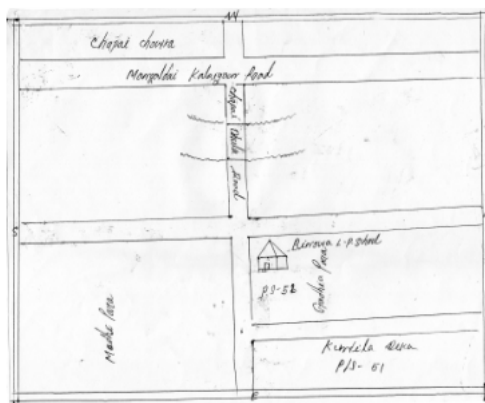

নিৰ্বাচক পঞ্জীয়ন বিষয়াৰ স্বাক্ষৰ

Nazri Naksha

Google Map View

Polling Station Building Front View

ভোটগ্ৰহন কেন্দ্ৰৰ সন্মুখৰ দৃশ্য

Cad View

Key MAP View

1 নাম : হেমাশ্ৰী ডেকা পিতাৰ নাম: চিকন চন্দ্ৰ ডেকা ঘৰ নং : 1 ক বয়স : 23 লিঙ্গ : মহিলা	FCM0697094 ফটো উপলব্ধ	2 নাম : খঞ্জন কুমাৰ ডেকা পিতাৰ নাম: চিকন চন্দ্ৰ ডেকা ঘৰ নং : 1 ক বয়স : 19 লিঙ্গ : পুৰুষ	OIF0095836 ফটো উপলব্ধ	3 নাম : চিকন চন্দ্ৰ ডেকা পিতাৰ নাম: লোকনাথ ডেকা ঘৰ নং : 1 ক বয়স : 54 লিঙ্গ : পুৰুষ	FCM4134569 ফটো উপলব্ধ
4 নাম : পিনোমা বড়ো স্বামীৰ নাম: চিকন চন্দ্ৰ ডেকা ঘৰ নং : 1 ক বয়স : 46 লিঙ্গ : মহিলা	FCM4134570 ফটো উপলব্ধ	5 নাম : ৰেনু চহৰীয়া স্বামীৰ নাম: দালিম চহৰীয়া ঘৰ নং : 2 বয়স : 69 লিঙ্গ : মহিলা	FCM4134581 ফটো উপলব্ধ	6 নাম : কনক চহৰীয়া পিতাৰ নাম: দালিম চহৰীয়া ঘৰ নং : 2 বয়স : 38 লিঙ্গ : পুৰুষ	FCM4134592 ফটো উপলব্ধ
7 নাম : কমল চহৰীয়া পিতাৰ নাম: দালিম চহৰীয়া ঘৰ নং : 2 বয়স : 33 লিঙ্গ : পুৰুষ	FCM4134605 ফটো উপলব্ধ	8 নাম : ঠগো চহৰীয়া পিতাৰ নাম: দালিম চহৰীয়া ঘৰ নং : 2 বয়স : 31 লিঙ্গ : পুৰুষ	FCM4134616 ফটো উপলব্ধ	9 নাম : মনিষা চহৰীয়া স্বামীৰ নাম: কনক চহৰীয়া ঘৰ নং : 2 বয়স : 30 লিঙ্গ : মহিলা	FCM4147448 ফটো উপলব্ধ
S 10 নাম : ববিতা মেধি পিতাৰ নাম: মনেশ্বৰ মেধি ঘৰ নং : 2 বয়স : 28 লিঙ্গ : মহিলা	FCM0277509 ফটো উপলব্ধ	11 নাম : বৰষা চহৰীয়া পিতাৰ নাম: মুকুট চহৰীয়া ঘৰ নং : 02 বয়স : 19 লিঙ্গ : মহিলা	OIF0104901 ফটো উপলব্ধ	E 12 নাম : চণ্ডিকা চহৰীয়া স্বামীৰ নাম: ঘনো চহৰীয়া ঘৰ নং : 7 বয়স : 71 লিঙ্গ : মহিলা	FCM4134627 ফটো উপলব্ধ
13 নাম : মুকুট চহৰীয়া পিতাৰ নাম: ঘনো চহৰীয়া ঘৰ নং : 3 বয়স : 47 লিঙ্গ : পুৰুষ	FCM4134638 ফটো উপলব্ধ	14 নাম : নিৰন চহৰীয়া পিতাৰ নাম: ঘনো চহৰীয়া ঘৰ নং : 3 বয়স : 42 লিঙ্গ : পুৰুষ	FCM4134649 ফটো উপলব্ধ	15 নাম : মিনাক্ষী চহৰীয়া স্বামীৰ নাম: মুকুট চহৰীয়া ঘৰ নং : 3 বয়স : 38 লিঙ্গ : মহিলা	FCM4134661 ফটো উপলব্ধ
R 16 নাম : অঞ্জনা ডেকা পিতাৰ নাম: ভৈৰেশ্বৰ ডেকা ঘৰ নং : 3 বয়স : 29 লিঙ্গ : মহিলা	FCM2230468 ফটো উপলব্ধ	17 নাম : প্ৰমিলা ডেকা স্বামীৰ নাম: কান্ত ডেকা ঘৰ নং : 8 বয়স : 69 লিঙ্গ : মহিলা	FCM4134672 ফটো উপলব্ধ	18 নাম : সমেনু ডেকা পিতাৰ নাম: কান্ত ডেকা ঘৰ নং : 8 বয়স : 41 লিঙ্গ : পুৰুষ	FCM4134683 ফটো উপলব্ধ
19 নাম : প্ৰিয়ঙ্কা ডেকা স্বামীৰ নাম: সমেনু ডেকা ঘৰ নং : 8 বয়স : 35 লিঙ্গ : মহিলা	FCM4134707 ফটো উপলব্ধ	R 20 নাম : মীনাক্ষী ডেকা চহৰীয়া মাতৃৰ নাম: লোকেশ্বৰী ডেকা ঘৰ নং : 4 বয়স : 29 লিঙ্গ : মহিলা	FCM0437749 ফটো উপলব্ধ	21 নাম : মনীষা ডেকা স্বামীৰ নাম: সোন মনি ডেকা ঘৰ নং : 4 ক বয়স : 23 লিঙ্গ : মহিলা	FCM1481860 ফটো উপলব্ধ
22 নাম : মিনাক্ষী চহৰীয়া ডেকা স্বামীৰ নাম: ভবেশ ডেকা ঘৰ নং : 8 ক বয়স : 27 লিঙ্গ : মহিলা	FCM0299784 ফটো উপলব্ধ	23 নাম : সোন মনি ডেকা পিতাৰ নাম: পিতাম্বৰ ডেকা ঘৰ নং : 4 ক বয়স : 31 লিঙ্গ : পুৰুষ	FCM0140178 ফটো উপলব্ধ	24 নাম : লোকেশ্বৰী ডেকা স্বামীৰ নাম: পিতাম্বৰ ডেকা ঘৰ নং : 8 ক বয়স : 46 লিঙ্গ : মহিলা	FCM4134729 ফটো উপলব্ধ
25 নাম : পুতুলী ডেকা স্বামীৰ নাম: নীল ডেকা ঘৰ নং : 8 খ বয়স : 44 লিঙ্গ : মহিলা	FCM4134741 ফটো উপলব্ধ	26 নাম : ভবেশ ডেকা পিতাৰ নাম: পিতাম্বৰ ডেকা ঘৰ নং : 8 ক বয়স : 34 লিঙ্গ : পুৰুষ	FCM4147222 ফটো উপলব্ধ	27 নাম : মদন ডেকা পিতাৰ নাম: বিদ্যাম ডেকা ঘৰ নং : 5 বয়স : 59 লিঙ্গ : পুৰুষ	FCM4134752 ফটো উপলব্ধ
# 28 নাম : সাৰদা বৰুৱা স্বামীৰ নাম: প্ৰেমনাথ ডেকা ঘৰ নং : 5 বয়স : 46 লিঙ্গ : মহিলা	FCM0616441 ফটো উপলব্ধ	29 নাম : হেমপ্ৰভা ডেকা স্বামীৰ নাম: মদন ডেকা ঘৰ নং : 5 বয়স : 54 লিঙ্গ : মহিলা	FCM4134763 ফটো উপলব্ধ	30 নাম : বিপল ডেকা পিতাৰ নাম: মদন ডেকা ঘৰ নং : 5 বয়স : 37 লিঙ্গ : পুৰুষ	FCM4134774 ফটো উপলব্ধ