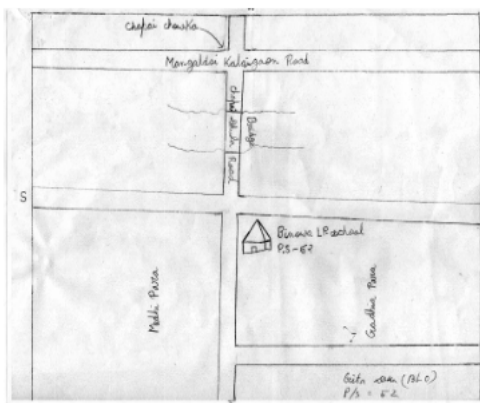

নিৰ্বাচক পঞ্জীয়ন বিষয়াৰ স্বাক্ষৰ

Nazri Naksha

Google Map View

Polling Station Building Front View

ভোটগ্ৰহন কেন্দ্ৰৰ সন্মুখৰ দৃশ্য

Cad View

Key MAP View

1 নাম : হিৰক জ্যোতি ডেকা পিতাৰ নাম: নগেন ডেকা ঘৰ নং : 0 বয়স : 22 লিঙ্গ : পুৰুষ	OIF0087676 ফটো উপলব্ধ	2 নাম : দীপজ্যোতি দাস পিতাৰ নাম: কামাখ্যা দাস ঘৰ নং : 1 বয়স : 26 লিঙ্গ : পুৰুষ	FCM0521179 ফটো উপলব্ধ	3 নাম : ভিয়েনা দেৱী পিতাৰ নাম: শৈলেন্দ্ৰ নাথ ঘৰ নং : 10 বয়স : 20 লিঙ্গ : মহিলা	OIF0050260 ফটো উপলব্ধ
4 নাম : প্ৰশান্ত ডেকা পিতাৰ নাম: মহেশ্বৰ ডেকা ঘৰ নং : 12 বয়স : 25 লিঙ্গ : পুৰুষ	FCM0442467 ফটো উপলব্ধ	5 নাম : সংগীতা ডেকা মাতৃৰ নাম: মোহেশ্বৰী ডেকা ঘৰ নং : 18 বয়স : 23 লিঙ্গ : মহিলা	FCM1414366 ফটো উপলব্ধ	6 নাম : হিমশ্ৰী ডেকা পিতাৰ নাম: নগেন ডেকা ঘৰ নং : 20 বয়স : 23 লিঙ্গ : মহিলা	FCM1414499 ফটো উপলব্ধ
7 নাম : মন ডেকা মাতৃৰ নাম: পুনিমা ডেকা ঘৰ নং : 21 বয়স : 23 লিঙ্গ : পুৰুষ	FCM1414358 ফটো উপলব্ধ	8 নাম : ৰুপম ডেকা পিতাৰ নাম: গোপীৰাম ডেকা ঘৰ নং : 23 বয়স : 25 লিঙ্গ : পুৰুষ	FCM0562652 ফটো উপলব্ধ	9 নাম : লব্যজ্যোতি ডেকা পিতাৰ নাম: গোপীৰাম ডেকা ঘৰ নং : 34 বি বয়স : 21 লিঙ্গ : পুৰুষ	OIF0068734 ফটো উপলব্ধ
10 নাম : মণি ডেকা স্বামীৰ নাম: প্ৰসন্ন ডেকা ঘৰ নং : 42 বয়স : 41 লিঙ্গ : মহিলা	FCM1200047 ফটো উপলব্ধ	11 নাম : চয়ণিকা ডেকা পিতাৰ নাম: বুধেশ্বৰ ডেকা ঘৰ নং : 47 বয়স : 26 লিঙ্গ : মহিলা	FCM0630848 ফটো উপলব্ধ	S 12 নাম : টিনামণি ডেকা পিতাৰ নাম: হৰি প্ৰচাদ ডেকা ঘৰ নং : 63 বয়স : 21 লিঙ্গ : মহিলা	FCM2282705 ফটো উপলব্ধ
S 13 নাম : লক্ষ্য জ্যোতি ডেকা পিতাৰ নাম: ভৈৰেশ্বৰ ডেকা ঘৰ নং : 73 বয়স : 25 লিঙ্গ : পুৰুষ	OIF0011247 ফটো উপলব্ধ	S 14 নাম : মাইন বিশ্বাস স্বামীৰ নাম: ফুলকুমাৰ বিশ্বাস ঘৰ নং : 76 বয়স : 33 লিঙ্গ : মহিলা	FCM0442517 ফটো উপলব্ধ	S 15 নাম : তুষা ডেকা পিতাৰ নাম: বিলেশ্বৰ ডেকা ঘৰ নং : 76 বয়স : 26 লিঙ্গ : মহিলা	FCM0599977 ফটো উপলব্ধ
16 নাম : জোনালী ডেকা স্বামীৰ নাম: লোকেন্দ্ৰ জিৎ ডেকা ঘৰ নং : 76-বিনোৱা এলপী স্কুল (ৰাইট) বয়স : 26 লিঙ্গ : মহিলা	OIF0075473 ফটো উপলব্ধ	17 নাম : ইৰানী ডেকা পিতাৰ নাম: হিৰেন ডেকা ঘৰ নং : 81 বয়স : 23 লিঙ্গ : মহিলা	FCM1723394 ফটো উপলব্ধ	18 নাম : অপূৰ্ব চহৰীয়া পিতাৰ নাম: শৰৎ চন্দ্ৰ চহৰীয়া ঘৰ নং : 091 বয়স : 23 লিঙ্গ : পুৰুষ	FCM1414259 ফটো উপলব্ধ
19 নাম : জ্যোতিময় চহৰীয়া পিতাৰ নাম: শৰত চন্দ্ৰ চহৰীয়া ঘৰ নং : 91 বয়স : 21 লিঙ্গ : পুৰুষ	FCM2282572 ফটো উপলব্ধ	20 নাম : ফ টকী বৰা স্বামীৰ নাম: লোকেন বৰা ঘৰ নং : 100 বয়স : 58 লিঙ্গ : মহিলা	CNF5839350 ফটো উপলব্ধ	21 নাম : পূৰ্ণ বৰা পিতাৰ নাম: লোকেন বৰা ঘৰ নং : 100 বয়স : 43 লিঙ্গ : পুৰুষ	FCM0442558 ফটো উপলব্ধ
22 নাম : পল্লৱী ডেকা পিতাৰ নাম: ভূপেন ডেকা ঘৰ নং : 100 বয়স : 26 লিঙ্গ : মহিলা	FCM0403063 ফটো উপলব্ধ	23 নাম : জুনালী ৰাই ডেকা স্বামীৰ নাম: বিমল ডেকা ঘৰ নং : 112 বয়স : 24 লিঙ্গ : মহিলা	FCM1824549 ফটো উপলব্ধ	24 নাম : ভূপালী ডেকা পিতাৰ নাম: মদন ডেকা ঘৰ নং : 125 বয়স : 22 লিঙ্গ : মহিলা	OIF0040550 ফটো উপলব্ধ
25 নাম : প্ৰসন্ন ডেকা পিতাৰ নাম: দয়াৰাম ডেকা ঘৰ নং : 132 বয়স : 58 লিঙ্গ : পুৰুষ	FCM4140823 ফটো উপলব্ধ	26 নাম : প্ৰনতি ডেকা স্বামীৰ নাম: প্ৰসন্ন ডেকা ঘৰ নং : 132 বয়স : 53 লিঙ্গ : মহিলা	FCM4140834 ফটো উপলব্ধ	27 নাম : যাদৱ ডেকা পিতাৰ নাম: দয়াৰাম ডেকা ঘৰ নং : 132 বয়স : 52 লিঙ্গ : পুৰুষ	FCM0030056 ফটো উপলব্ধ
28 নাম : যোগমায়া ডেকা স্বামীৰ নাম: যাদৱ ডেকা ঘৰ নং : 132 বয়স : 41 লিঙ্গ : মহিলা	FCM0030189 ফটো উপলব্ধ	29 নাম : কংকন ডেকা পিতাৰ নাম: প্ৰসন্ন ডেকা ঘৰ নং : 132 বয়স : 29 লিঙ্গ : পুৰুষ	FCM0030536 ফটো উপলব্ধ	30 নাম : ভূমিন্দ্ৰ ডেকা পিতাৰ নাম: প্ৰসন্ন ডেকা ঘৰ নং : 132 বয়স : 21 লিঙ্গ : পুৰুষ	OIF0039958 ফটো উপলব্ধ