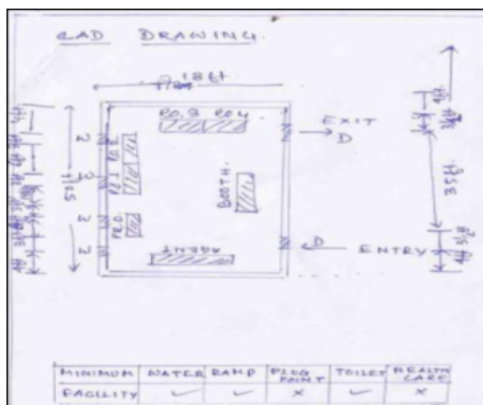

নিৰ্বাচক পঞ্জীয়ন বিষয়াৰ স্বাক্ষৰ

Nazri Naksha

Google Map View

Polling Station Building Front View

ভোটগ্ৰহন কেন্দ্ৰৰ সন্মুখৰ দৃশ্য

Cad View

Key MAP View

1 নাম : হিৰক জ্যোতি ডেকা পিতাৰ নাম: নগেন ডেকা ঘৰ নং : 0 বয়স : 22 লিঙ্গ : পুৰুষ	OIF0087676 ফটো উপলব্ধ	2 নাম : দীপজ্যোতি দাস পিতাৰ নাম: কামাখ্যা দাস ঘৰ নং : 1 বয়স : 26 লিঙ্গ : পুৰুষ	FCM0521179 ফটো উপলব্ধ	3 নাম : ভিয়েনা দেৱী পিতাৰ নাম: শৈলেন্দ্ৰ নাথ ঘৰ নং : 10 বয়স : 20 লিঙ্গ : মহিলা	OIF0050260 ফটো উপলব্ধ
4 নাম : প্ৰশান্ত ডেকা পিতাৰ নাম: মহেশ্বৰ ডেকা ঘৰ নং : 12 বয়স : 25 লিঙ্গ : পুৰুষ	FCM0442467 ফটো উপলব্ধ	5 নাম : সংগীতা ডেকা মাতৃৰ নাম: মোহেশ্বৰী ডেকা ঘৰ নং : 18 বয়স : 23 লিঙ্গ : মহিলা	FCM1414366 ফটো উপলব্ধ	6 নাম : হিমশ্ৰী ডেকা পিতাৰ নাম: নগেন ডেকা ঘৰ নং : 20 বয়স : 23 লিঙ্গ : মহিলা	FCM1414499 ফটো উপলব্ধ
7 নাম : মন ডেকা মাতৃৰ নাম: পুনিমা ডেকা ঘৰ নং : 21 বয়স : 23 লিঙ্গ : পুৰুষ	FCM1414358 ফটো উপলব্ধ	8 নাম : ৰুপম ডেকা পিতাৰ নাম: গোপীৰাম ডেকা ঘৰ নং : 23 বয়স : 25 লিঙ্গ : পুৰুষ	FCM0562652 ফটো উপলব্ধ	9 নাম : লব্যজ্যোতি ডেকা পিতাৰ নাম: গোপীৰাম ডেকা ঘৰ নং : 34 বি বয়স : 21 লিঙ্গ : পুৰুষ	OIF0068734 ফটো উপলব্ধ
10 নাম : মণি ডেকা স্বামীৰ নাম: প্ৰসন্ন ডেকা ঘৰ নং : 42 বয়স : 41 লিঙ্গ : মহিলা	FCM1200047 ফটো উপলব্ধ	11 নাম : চয়ণিকা ডেকা পিতাৰ নাম: বুধেশ্বৰ ডেকা ঘৰ নং : 47 বয়স : 26 লিঙ্গ : মহিলা	FCM0630848 ফটো উপলব্ধ	S 12 নাম : টিনামণি ডেকা পিতাৰ নাম: হৰি প্ৰচাদ ডেকা ঘৰ নং : 63 বয়স : 21 লিঙ্গ : মহিলা	FCM2282705 ফটো উপলব্ধ
S 13 নাম : লক্ষ্য জ্যোতি ডেকা পিতাৰ নাম: ভৈৰেশ্বৰ ডেকা ঘৰ নং : 73 বয়স : 25 লিঙ্গ : পুৰুষ	OIF0011247 ফটো উপলব্ধ	S 14 নাম : মাইন বিশ্বাস স্বামীৰ নাম: ফুলকুমাৰ বিশ্বাস ঘৰ নং : 76 বয়স : 33 লিঙ্গ : মহিলা	FCM0442517 ফটো উপলব্ধ	S 15 নাম : তুষা ডেকা পিতাৰ নাম: বিলেশ্বৰ ডেকা ঘৰ নং : 76 বয়স : 26 লিঙ্গ : মহিলা	FCM0599977 ফটো উপলব্ধ
16 নাম : জোনালী ডেকা স্বামীৰ নাম: লোকেন্দ্ৰ জিৎ ডেকা ঘৰ নং : 76-বিনোৱা এলপী স্কুল (ৰাইট) বয়স : 26 লিঙ্গ : মহিলা	OIF0075473 ফটো উপলব্ধ	17 নাম : ইৰানী ডেকা পিতাৰ নাম: হিৰেন ডেকা ঘৰ নং : 81 বয়স : 23 লিঙ্গ : মহিলা	FCM1723394 ফটো উপলব্ধ	18 নাম : অপূৰ্ব চহৰীয়া পিতাৰ নাম: শৰৎ চন্দ্ৰ চহৰীয়া ঘৰ নং : 091 বয়স : 23 লিঙ্গ : পুৰুষ	FCM1414259 ফটো উপলব্ধ
19 নাম : জ্যোতিময় চহৰীয়া পিতাৰ নাম: শৰত চন্দ্ৰ চহৰীয়া ঘৰ নং : 91 বয়স : 21 লিঙ্গ : পুৰুষ	FCM2282572 ফটো উপলব্ধ	20 নাম : ফ টকী বৰা স্বামীৰ নাম: লোকেন বৰা ঘৰ নং : 100 বয়স : 58 লিঙ্গ : মহিলা	CNF5839350 ফটো উপলব্ধ	21 নাম : পূৰ্ণ বৰা পিতাৰ নাম: লোকেন বৰা ঘৰ নং : 100 বয়স : 43 লিঙ্গ : পুৰুষ	FCM0442558 ফটো উপলব্ধ
22 নাম : পল্লৱী ডেকা পিতাৰ নাম: ভূপেন ডেকা ঘৰ নং : 100 বয়স : 26 লিঙ্গ : মহিলা	FCM0403063 ফটো উপলব্ধ	23 নাম : জুনালী ৰাই ডেকা স্বামীৰ নাম: বিমল ডেকা ঘৰ নং : 112 বয়স : 24 লিঙ্গ : মহিলা	FCM1824549 ফটো উপলব্ধ	24 নাম : ভূপালী ডেকা পিতাৰ নাম: মদন ডেকা ঘৰ নং : 125 বয়স : 22 লিঙ্গ : মহিলা	OIF0040550 ফটো উপলব্ধ
25 নাম : প্ৰসন্ন ডেকা পিতাৰ নাম: দয়াৰাম ডেকা ঘৰ নং : 132 বয়স : 58 লিঙ্গ : পুৰুষ	FCM4140823 ফটো উপলব্ধ	26 নাম : প্ৰনতি ডেকা স্বামীৰ নাম: প্ৰসন্ন ডেকা ঘৰ নং : 132 বয়স : 53 লিঙ্গ : মহিলা	FCM4140834 ফটো উপলব্ধ	27 নাম : যাদৱ ডেকা পিতাৰ নাম: দয়াৰাম ডেকা ঘৰ নং : 132 বয়স : 52 লিঙ্গ : পুৰুষ	FCM0030056 ফটো উপলব্ধ
28 নাম : যোগমায়া ডেকা স্বামীৰ নাম: যাদৱ ডেকা ঘৰ নং : 132 বয়স : 41 লিঙ্গ : মহিলা	FCM0030189 ফটো উপলব্ধ	29 নাম : কংকন ডেকা পিতাৰ নাম: প্ৰসন্ন ডেকা ঘৰ নং : 132 বয়স : 29 লিঙ্গ : পুৰুষ	FCM0030536 ফটো উপলব্ধ	30 নাম : ভূমিন্দ্ৰ ডেকা পিতাৰ নাম: প্ৰসন্ন ডেকা ঘৰ নং : 132 বয়স : 21 লিঙ্গ : পুৰুষ	OIF0039958 ফটো উপলব্ধ