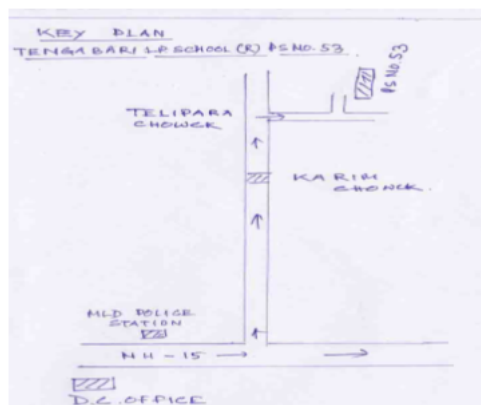

নিৰ্বাচক পঞ্জীয়ন বিষয়াৰ স্বাক্ষৰ

Nazri Naksha

Google Map View

Polling Station Building Front View

ভোটগ্ৰহন কেন্দ্ৰৰ সন্মুখৰ দৃশ্য

Cad View

Key MAP View

1 নাম : ডিম্বেশ্বৰ বড়া পিতাৰ নাম: দান্দৰাম বড়া ঘৰ নং : 1 বয়স : 73 লিঙ্গ : পুৰুষ	FCM4234564 ফটো উপলব্ধ	2 নাম : চিত্ৰলেখা বড়া স্বামীৰ নাম: ডিম্বেশ্বৰ বড়া ঘৰ নং : 1 বয়স : 52 লিঙ্গ : মহিলা	FCM4234575 ফটো উপলব্ধ	3 নাম : নবজ্যোতি বড়া পিতাৰ নাম: ডিম্বেশ্বৰ বড়া ঘৰ নং : 1 বয়স : 44 লিঙ্গ : পুৰুষ	FCM4234586 ফটো উপলব্ধ
4 নাম : নয়নজ্যোতি বড়া পিতাৰ নাম: ডিম্বেশ্বৰ বড়া ঘৰ নং : 1 বয়স : 39 লিঙ্গ : পুৰুষ	FCM4234597 ফটো উপলব্ধ	5 নাম : মনালিছা কোঁৱৰ স্বামীৰ নাম: নবজ্যোতি বৰা ঘৰ নং : 1 বয়স : 30 লিঙ্গ : মহিলা	FCM0305375 ফটো উপলব্ধ	6 নাম : শংকৰজ্যোতি কলিতা পিতাৰ নাম: তপেশ্বৰ কলিতা ঘৰ নং : 1 বয়স : 29 লিঙ্গ : পুৰুষ	FCM0305755 ফটো উপলব্ধ
7 নাম : নিতুমণি বৰা পিতাৰ নাম: ডিম্বেশ্বৰ বৰা ঘৰ নং : 1 বয়স : 26 লিঙ্গ : পুৰুষ	FCM0305433 ফটো উপলব্ধ	8 নাম : কিৰন বড়া স্বামীৰ নাম: কুশাৰাম বড়া ঘৰ নং : 2 বয়স : 62 লিঙ্গ : মহিলা	FCM4234611 ফটো উপলব্ধ	9 নাম : যতীন চন্দ্ৰ বড়া পিতাৰ নাম: কুশাৰাম বড়া ঘৰ নং : 2 বয়স : 44 লিঙ্গ : পুৰুষ	FCM4234622 ফটো উপলব্ধ
10 নাম : ধনমনি বড়া পিতাৰ নাম: কুশাৰাম বড়া ঘৰ নং : 2 বয়স : 41 লিঙ্গ : পুৰুষ	FCM4234633 ফটো উপলব্ধ	S 11 নাম : প্ৰশান্ত কলিতা পিতাৰ নাম: অৰুণ কলিতা ঘৰ নং : 2 বয়স : 35 লিঙ্গ : পুৰুষ	FCM0640920 ফটো উপলব্ধ	12 নাম : ৰিতু মনি ডেকা বড়া স্বামীৰ নাম: ধনমণি বড়া ঘৰ নং : 2 বয়স : 31 লিঙ্গ : মহিলা	FCM4243929 ফটো উপলব্ধ
13 নাম : মিতালী বড়া স্বামীৰ নাম: যতীন চন্দ্ৰ বড়া ঘৰ নং : 2 বয়স : 30 লিঙ্গ : মহিলা	OIF0098400 ফটো উপলব্ধ	14 নাম : ভবানন্দ কলিতা পিতাৰ নাম: নিমল কলিতা ঘৰ নং : 2 বয়স : 24 লিঙ্গ : পুৰুষ	FCM0645879 ফটো উপলব্ধ	15 নাম : চণ্ডিকা কলিতা স্বামীৰ নাম: কোমল কলিতা ঘৰ নং : 3 বয়স : 64 লিঙ্গ : মহিলা	FCM4234666 ফটো উপলব্ধ
16 নাম : জয়ন্ত কলিতা পিতাৰ নাম: কোমল কলিতা ঘৰ নং : 3 বয়স : 44 লিঙ্গ : পুৰুষ	FCM4234677 ফটো উপলব্ধ	17 নাম : শ্ৰীমন্ত কলিতা পিতাৰ নাম: কমল কলিতা ঘৰ নং : 3 বয়স : 42 লিঙ্গ : পুৰুষ	FCM4234688 ফটো উপলব্ধ	S 18 নাম : জিতুমনি কলিতা পিতাৰ নাম: কোমল কলিতা ঘৰ নং : 3 বয়স : 39 লিঙ্গ : পুৰুষ	FCM4234699 ফটো উপলব্ধ
S 19 নাম : কবিতা কলিতা পিতাৰ নাম: কোমল চন্দ্ৰ কলিতা ঘৰ নং : 3 বয়স : 37 লিঙ্গ : মহিলা	FCM4234702 ফটো উপলব্ধ	20 নাম : হিমাদ্ৰী কলিতা স্বামীৰ নাম: জিতুমনি কলিতা ঘৰ নং : 3 বয়স : 35 লিঙ্গ : মহিলা	FCM2302685 ফটো উপলব্ধ	21 নাম : ৰীণা বৰুৱা স্বামীৰ নাম: শ্ৰীমন্ত কলিতা ঘৰ নং : 3 বয়স : 34 লিঙ্গ : মহিলা	FCM1764307 ফটো উপলব্ধ
22 নাম : জাহ্নবী কলিতা স্বামীৰ নাম: জয়ন্ত কলিতা ঘৰ নং : 3 বয়স : 33 লিঙ্গ : মহিলা	FCM0232223 ফটো উপলব্ধ	23 নাম : লক্ষীৰাম কলিতা পিতাৰ নাম: মহেশ্বৰ কলিতা ঘৰ নং : 8 বয়স : 69 লিঙ্গ : পুৰুষ	FCM4234713 ফটো উপলব্ধ	24 নাম : অলকা কলিতা স্বামীৰ নাম: লক্ষীৰাম কলিতা ঘৰ নং : 8 বয়স : 59 লিঙ্গ : মহিলা	FCM4234724 ফটো উপলব্ধ
S 25 নাম : ৰজনী কলিতা পিতাৰ নাম: মহেশ্বৰ কলিতা ঘৰ নং : 8 বয়স : 65 লিঙ্গ : পুৰুষ	FCM4234746 ফটো উপলব্ধ	26 নাম : শ্ৰেণী ডেকা কলিতা স্বামীৰ নাম: মুক্তেশ্বৰ কলিতা ঘৰ নং : 5 বয়স : 42 লিঙ্গ : মহিলা	FCM0518480 ফটো উপলব্ধ	27 নাম : হিমাত্ৰী দেৱী স্বামীৰ নাম: মুনিন্দ্ৰ বড়া ঘৰ নং : 05 বয়স : 35 লিঙ্গ : মহিলা	FCM2204117 ফটো উপলব্ধ
28 নাম : মুনিন্দ্ৰ বড়া পিতাৰ নাম: অশোক বড়া ঘৰ নং : 5 বয়স : 34 লিঙ্গ : পুৰুষ	FCM4234780 ফটো উপলব্ধ	29 নাম : ৰিপঞ্জয় বড়া পিতাৰ নাম: অশোক চন্দ্ৰ বড়া ঘৰ নং : 05 বয়স : 29 লিঙ্গ : পুৰুষ	FCM2204151 ফটো উপলব্ধ	30 নাম : মানসী কলিতা পিতাৰ নাম: ধমেশ্বৰ কলিতা ঘৰ নং : 5 বয়স : 23 লিঙ্গ : মহিলা	FCM1182690 ফটো উপলব্ধ