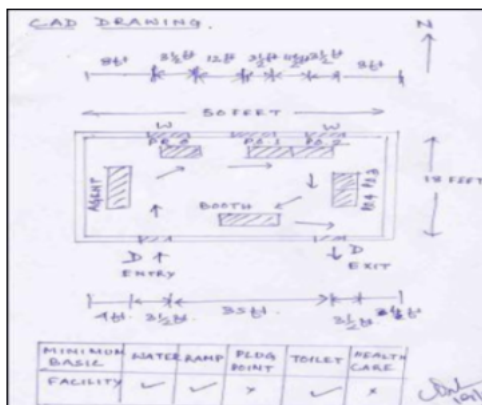

নিৰ্বাচক পঞ্জীয়ন বিষয়াৰ স্বাক্ষৰ

Nazri Naksha

Google Map View

Polling Station Building Front View

ভোটগ্ৰহন কেন্দ্ৰৰ সন্মুখৰ দৃশ্য

Cad View

Key MAP View

1 নাম : ডিম্বেশ্বৰ বড়া পিতাৰ নাম: দান্দৰাম বড়া ঘৰ নং : 1 বয়স : 73 লিঙ্গ : পুৰুষ	FCM4234564 ফটো উপলব্ধ	2 নাম : চিত্ৰলেখা বড়া স্বামীৰ নাম: ডিম্বেশ্বৰ বড়া ঘৰ নং : 1 বয়স : 52 লিঙ্গ : মহিলা	FCM4234575 ফটো উপলব্ধ	3 নাম : নবজ্যোতি বড়া পিতাৰ নাম: ডিম্বেশ্বৰ বড়া ঘৰ নং : 1 বয়স : 44 লিঙ্গ : পুৰুষ	FCM4234586 ফটো উপলব্ধ
4 নাম : নয়নজ্যোতি বড়া পিতাৰ নাম: ডিম্বেশ্বৰ বড়া ঘৰ নং : 1 বয়স : 39 লিঙ্গ : পুৰুষ	FCM4234597 ফটো উপলব্ধ	5 নাম : মনালিছা কোঁৱৰ স্বামীৰ নাম: নবজ্যোতি বৰা ঘৰ নং : 1 বয়স : 30 লিঙ্গ : মহিলা	FCM0305375 ফটো উপলব্ধ	6 নাম : শংকৰজ্যোতি কলিতা পিতাৰ নাম: তপেশ্বৰ কলিতা ঘৰ নং : 1 বয়স : 29 লিঙ্গ : পুৰুষ	FCM0305755 ফটো উপলব্ধ
7 নাম : নিতুমণি বৰা পিতাৰ নাম: ডিম্বেশ্বৰ বৰা ঘৰ নং : 1 বয়স : 26 লিঙ্গ : পুৰুষ	FCM0305433 ফটো উপলব্ধ	8 নাম : কিৰন বড়া স্বামীৰ নাম: কুশাৰাম বড়া ঘৰ নং : 2 বয়স : 62 লিঙ্গ : মহিলা	FCM4234611 ফটো উপলব্ধ	9 নাম : যতীন চন্দ্ৰ বড়া পিতাৰ নাম: কুশাৰাম বড়া ঘৰ নং : 2 বয়স : 44 লিঙ্গ : পুৰুষ	FCM4234622 ফটো উপলব্ধ
10 নাম : ধনমনি বড়া পিতাৰ নাম: কুশাৰাম বড়া ঘৰ নং : 2 বয়স : 41 লিঙ্গ : পুৰুষ	FCM4234633 ফটো উপলব্ধ	S 11 নাম : প্ৰশান্ত কলিতা পিতাৰ নাম: অৰুণ কলিতা ঘৰ নং : 2 বয়স : 35 লিঙ্গ : পুৰুষ	FCM0640920 ফটো উপলব্ধ	12 নাম : ৰিতু মনি ডেকা বড়া স্বামীৰ নাম: ধনমণি বড়া ঘৰ নং : 2 বয়স : 31 লিঙ্গ : মহিলা	FCM4243929 ফটো উপলব্ধ
13 নাম : মিতালী বড়া স্বামীৰ নাম: যতীন চন্দ্ৰ বড়া ঘৰ নং : 2 বয়স : 30 লিঙ্গ : মহিলা	OIF0098400 ফটো উপলব্ধ	14 নাম : ভবানন্দ কলিতা পিতাৰ নাম: নিমল কলিতা ঘৰ নং : 2 বয়স : 24 লিঙ্গ : পুৰুষ	FCM0645879 ফটো উপলব্ধ	15 নাম : চণ্ডিকা কলিতা স্বামীৰ নাম: কোমল কলিতা ঘৰ নং : 3 বয়স : 64 লিঙ্গ : মহিলা	FCM4234666 ফটো উপলব্ধ
16 নাম : জয়ন্ত কলিতা পিতাৰ নাম: কোমল কলিতা ঘৰ নং : 3 বয়স : 44 লিঙ্গ : পুৰুষ	FCM4234677 ফটো উপলব্ধ	17 নাম : শ্ৰীমন্ত কলিতা পিতাৰ নাম: কমল কলিতা ঘৰ নং : 3 বয়স : 42 লিঙ্গ : পুৰুষ	FCM4234688 ফটো উপলব্ধ	S 18 নাম : জিতুমনি কলিতা পিতাৰ নাম: কোমল কলিতা ঘৰ নং : 3 বয়স : 39 লিঙ্গ : পুৰুষ	FCM4234699 ফটো উপলব্ধ
S 19 নাম : কবিতা কলিতা পিতাৰ নাম: কোমল চন্দ্ৰ কলিতা ঘৰ নং : 3 বয়স : 37 লিঙ্গ : মহিলা	FCM4234702 ফটো উপলব্ধ	20 নাম : হিমাদ্ৰী কলিতা স্বামীৰ নাম: জিতুমনি কলিতা ঘৰ নং : 3 বয়স : 35 লিঙ্গ : মহিলা	FCM2302685 ফটো উপলব্ধ	21 নাম : ৰীণা বৰুৱা স্বামীৰ নাম: শ্ৰীমন্ত কলিতা ঘৰ নং : 3 বয়স : 34 লিঙ্গ : মহিলা	FCM1764307 ফটো উপলব্ধ
22 নাম : জাহ্নবী কলিতা স্বামীৰ নাম: জয়ন্ত কলিতা ঘৰ নং : 3 বয়স : 33 লিঙ্গ : মহিলা	FCM0232223 ফটো উপলব্ধ	23 নাম : লক্ষীৰাম কলিতা পিতাৰ নাম: মহেশ্বৰ কলিতা ঘৰ নং : 8 বয়স : 69 লিঙ্গ : পুৰুষ	FCM4234713 ফটো উপলব্ধ	24 নাম : অলকা কলিতা স্বামীৰ নাম: লক্ষীৰাম কলিতা ঘৰ নং : 8 বয়স : 59 লিঙ্গ : মহিলা	FCM4234724 ফটো উপলব্ধ
S 25 নাম : ৰজনী কলিতা পিতাৰ নাম: মহেশ্বৰ কলিতা ঘৰ নং : 8 বয়স : 65 লিঙ্গ : পুৰুষ	FCM4234746 ফটো উপলব্ধ	26 নাম : শ্ৰেণী ডেকা কলিতা স্বামীৰ নাম: মুক্তেশ্বৰ কলিতা ঘৰ নং : 5 বয়স : 42 লিঙ্গ : মহিলা	FCM0518480 ফটো উপলব্ধ	27 নাম : হিমাত্ৰী দেৱী স্বামীৰ নাম: মুনিন্দ্ৰ বড়া ঘৰ নং : 05 বয়স : 35 লিঙ্গ : মহিলা	FCM2204117 ফটো উপলব্ধ
28 নাম : মুনিন্দ্ৰ বড়া পিতাৰ নাম: অশোক বড়া ঘৰ নং : 5 বয়স : 34 লিঙ্গ : পুৰুষ	FCM4234780 ফটো উপলব্ধ	29 নাম : ৰিপঞ্জয় বড়া পিতাৰ নাম: অশোক চন্দ্ৰ বড়া ঘৰ নং : 05 বয়স : 29 লিঙ্গ : পুৰুষ	FCM2204151 ফটো উপলব্ধ	30 নাম : মানসী কলিতা পিতাৰ নাম: ধমেশ্বৰ কলিতা ঘৰ নং : 5 বয়স : 23 লিঙ্গ : মহিলা	FCM1182690 ফটো উপলব্ধ