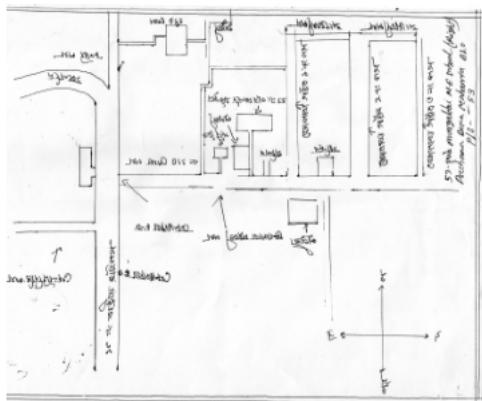

নিৰ্বাচক পঞ্জীয়ন বিষয়াৰ স্বাক্ষৰ

Nazri Naksha

Google Map View

Polling Station Building Front View

ভোটগ্ৰহন কেন্দ্ৰৰ সন্মুখৰ দৃশ্য

Cad View

Key MAP View

1 নাম : ডিম্বেশ্বৰ বড়া পিতাৰ নাম: দান্দৰাম বড়া ঘৰ নং : 1 বয়স : 73 লিঙ্গ : পুৰুষ	FCM4234564 ফটো উপলব্ধ	2 নাম : চিত্ৰলেখা বড়া স্বামীৰ নাম: ডিম্বেশ্বৰ বড়া ঘৰ নং : 1 বয়স : 52 লিঙ্গ : মহিলা	FCM4234575 ফটো উপলব্ধ	3 নাম : নবজ্যোতি বড়া পিতাৰ নাম: ডিম্বেশ্বৰ বড়া ঘৰ নং : 1 বয়স : 44 লিঙ্গ : পুৰুষ	FCM4234586 ফটো উপলব্ধ
4 নাম : নয়নজ্যোতি বড়া পিতাৰ নাম: ডিম্বেশ্বৰ বড়া ঘৰ নং : 1 বয়স : 39 লিঙ্গ : পুৰুষ	FCM4234597 ফটো উপলব্ধ	5 নাম : মনালিছা কোঁৱৰ স্বামীৰ নাম: নবজ্যোতি বৰা ঘৰ নং : 1 বয়স : 30 লিঙ্গ : মহিলা	FCM0305375 ফটো উপলব্ধ	6 নাম : শংকৰজ্যোতি কলিতা পিতাৰ নাম: তপেশ্বৰ কলিতা ঘৰ নং : 1 বয়স : 29 লিঙ্গ : পুৰুষ	FCM0305755 ফটো উপলব্ধ
7 নাম : নিতুমণি বৰা পিতাৰ নাম: ডিম্বেশ্বৰ বৰা ঘৰ নং : 1 বয়স : 26 লিঙ্গ : পুৰুষ	FCM0305433 ফটো উপলব্ধ	8 নাম : কিৰন বড়া স্বামীৰ নাম: কুশাৰাম বড়া ঘৰ নং : 2 বয়স : 62 লিঙ্গ : মহিলা	FCM4234611 ফটো উপলব্ধ	9 নাম : যতীন চন্দ্ৰ বড়া পিতাৰ নাম: কুশাৰাম বড়া ঘৰ নং : 2 বয়স : 44 লিঙ্গ : পুৰুষ	FCM4234622 ফটো উপলব্ধ
10 নাম : ধনমনি বড়া পিতাৰ নাম: কুশাৰাম বড়া ঘৰ নং : 2 বয়স : 41 লিঙ্গ : পুৰুষ	FCM4234633 ফটো উপলব্ধ	S 11 নাম : প্ৰশান্ত কলিতা পিতাৰ নাম: অৰুণ কলিতা ঘৰ নং : 2 বয়স : 35 লিঙ্গ : পুৰুষ	FCM0640920 ফটো উপলব্ধ	12 নাম : ৰিতু মনি ডেকা বড়া স্বামীৰ নাম: ধনমণি বড়া ঘৰ নং : 2 বয়স : 31 লিঙ্গ : মহিলা	FCM4243929 ফটো উপলব্ধ
13 নাম : মিতালী বড়া স্বামীৰ নাম: যতীন চন্দ্ৰ বড়া ঘৰ নং : 2 বয়স : 30 লিঙ্গ : মহিলা	OIF0098400 ফটো উপলব্ধ	14 নাম : ভবানন্দ কলিতা পিতাৰ নাম: নিমল কলিতা ঘৰ নং : 2 বয়স : 24 লিঙ্গ : পুৰুষ	FCM0645879 ফটো উপলব্ধ	15 নাম : চণ্ডিকা কলিতা স্বামীৰ নাম: কোমল কলিতা ঘৰ নং : 3 বয়স : 64 লিঙ্গ : মহিলা	FCM4234666 ফটো উপলব্ধ
16 নাম : জয়ন্ত কলিতা পিতাৰ নাম: কোমল কলিতা ঘৰ নং : 3 বয়স : 44 লিঙ্গ : পুৰুষ	FCM4234677 ফটো উপলব্ধ	17 নাম : শ্ৰীমন্ত কলিতা পিতাৰ নাম: কমল কলিতা ঘৰ নং : 3 বয়স : 42 লিঙ্গ : পুৰুষ	FCM4234688 ফটো উপলব্ধ	S 18 নাম : জিতুমনি কলিতা পিতাৰ নাম: কোমল কলিতা ঘৰ নং : 3 বয়স : 39 লিঙ্গ : পুৰুষ	FCM4234699 ফটো উপলব্ধ
S 19 নাম : কবিতা কলিতা পিতাৰ নাম: কোমল চন্দ্ৰ কলিতা ঘৰ নং : 3 বয়স : 37 লিঙ্গ : মহিলা	FCM4234702 ফটো উপলব্ধ	20 নাম : হিমাদ্ৰী কলিতা স্বামীৰ নাম: জিতুমনি কলিতা ঘৰ নং : 3 বয়স : 35 লিঙ্গ : মহিলা	FCM2302685 ফটো উপলব্ধ	21 নাম : ৰীণা বৰুৱা স্বামীৰ নাম: শ্ৰীমন্ত কলিতা ঘৰ নং : 3 বয়স : 34 লিঙ্গ : মহিলা	FCM1764307 ফটো উপলব্ধ
22 নাম : জাহ্নবী কলিতা স্বামীৰ নাম: জয়ন্ত কলিতা ঘৰ নং : 3 বয়স : 33 লিঙ্গ : মহিলা	FCM0232223 ফটো উপলব্ধ	23 নাম : লক্ষীৰাম কলিতা পিতাৰ নাম: মহেশ্বৰ কলিতা ঘৰ নং : 8 বয়স : 69 লিঙ্গ : পুৰুষ	FCM4234713 ফটো উপলব্ধ	24 নাম : অলকা কলিতা স্বামীৰ নাম: লক্ষীৰাম কলিতা ঘৰ নং : 8 বয়স : 59 লিঙ্গ : মহিলা	FCM4234724 ফটো উপলব্ধ
S 25 নাম : ৰজনী কলিতা পিতাৰ নাম: মহেশ্বৰ কলিতা ঘৰ নং : 8 বয়স : 65 লিঙ্গ : পুৰুষ	FCM4234746 ফটো উপলব্ধ	26 নাম : শ্ৰেণী ডেকা কলিতা স্বামীৰ নাম: মুক্তেশ্বৰ কলিতা ঘৰ নং : 5 বয়স : 42 লিঙ্গ : মহিলা	FCM0518480 ফটো উপলব্ধ	27 নাম : হিমাত্ৰী দেৱী স্বামীৰ নাম: মুনিন্দ্ৰ বড়া ঘৰ নং : 05 বয়স : 35 লিঙ্গ : মহিলা	FCM2204117 ফটো উপলব্ধ
28 নাম : মুনিন্দ্ৰ বড়া পিতাৰ নাম: অশোক বড়া ঘৰ নং : 5 বয়স : 34 লিঙ্গ : পুৰুষ	FCM4234780 ফটো উপলব্ধ	29 নাম : ৰিপঞ্জয় বড়া পিতাৰ নাম: অশোক চন্দ্ৰ বড়া ঘৰ নং : 05 বয়স : 29 লিঙ্গ : পুৰুষ	FCM2204151 ফটো উপলব্ধ	30 নাম : মানসী কলিতা পিতাৰ নাম: ধমেশ্বৰ কলিতা ঘৰ নং : 5 বয়স : 23 লিঙ্গ : মহিলা	FCM1182690 ফটো উপলব্ধ