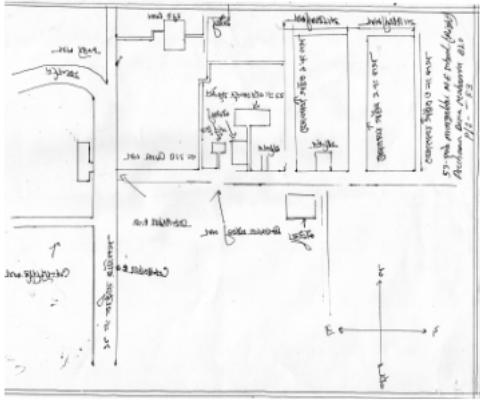

নিৰ্বাচক পঞ্জীয়ন বিষয়াৰ স্বাক্ষৰ

Nazri Naksha

Google Map View

Polling Station Building Front View

ভোটগ্ৰহন কেন্দ্ৰৰ সন্মুখৰ দৃশ্য

Cad View

Key MAP View

1 নাম : জ্যোতিষ্ময় বড়া পিতাৰ নাম: শচীন বড়া ঘৰ নং : 2 বয়স : 25 লিঙ্গ : পুৰুষ	FCM0456137 ফটো উপলব্ধ	2 নাম : ধ্ৰুৱ জ্যোতি চহৰীয়া পিতাৰ নাম: মনি কান্ত চহৰীয়া ঘৰ নং : 8 বয়স : 25 লিঙ্গ : পুৰুষ	FCM0569525 ফটো উপলব্ধ	3 নাম : মনালিছা বৰা কলিতা স্বামীৰ নাম: বিশ্ব নাৰায়ন কলিতা ঘৰ নং : 11 বয়স : 25 লিঙ্গ : মহিলা	FCM0653568 ফটো উপলব্ধ
4 নাম : ভাৰ্গৱ কলিতা পিতাৰ নাম: প্ৰমোদ কলিতা ঘৰ নং : 11 বয়স : 23 লিঙ্গ : পুৰুষ	FCM1354208 ফটো উপলব্ধ	5 নাম : ৰিপুঞ্জয় বড়া পিতাৰ নাম: গিৰিশ চন্দ্ৰ বড়া ঘৰ নং : 12 বয়স : 24 লিঙ্গ : পুৰুষ	FCM0663369 ফটো উপলব্ধ	6 নাম : প্ৰাঞ্জল কলিতা পিতাৰ নাম: মুকুল কলিতা ঘৰ নং : 35 বয়স : 25 লিঙ্গ : পুৰুষ	FCM0442780 ফটো উপলব্ধ
7 নাম : ক্ষেমেশ্বৰী কলিতা পিতাৰ নাম: গোপাল কলিতা ঘৰ নং : 58 বয়স : 48 লিঙ্গ : মহিলা	FCM0442772 ফটো উপলব্ধ	8 নাম : পুতুলী কলিতা স্বামীৰ নাম: শৈলেন্দ্ৰ কলিতা ঘৰ নং : 68 বয়স : 29 লিঙ্গ : মহিলা	FCM0456145 ফটো উপলব্ধ	9 নাম : জ্যোতিষ চহৰীয়া মাতৃৰ নাম: ললিতা চহৰীয়া ঘৰ নং : 98 বয়স : 29 লিঙ্গ : পুৰুষ	FCM4244262 ফটো উপলব্ধ
10 নাম : যতিন বড়ো পিতাৰ নাম: পাৰেশ বড়ো ঘৰ নং : 82 বয়স : 25 লিঙ্গ : পুৰুষ	FCM0564880 ফটো উপলব্ধ	11 নাম : ডিলমনি কলিতা পিতাৰ নাম: মাধৱ কলিতা ঘৰ নং : 97 বয়স : 24 লিঙ্গ : মহিলা	FCM1497973 ফটো উপলব্ধ	12 নাম : ৰশ্মি ৰেখা কলিতা পিতাৰ নাম: মীনা ৰাম কলিতা ঘৰ নং : 124 বয়স : 25 লিঙ্গ : মহিলা	FCM0541185 ফটো উপলব্ধ
13 নাম : সব্যা চহৰীয়া স্বামীৰ নাম: কমল চহৰীয়া ঘৰ নং : 129 বয়স : 79 লিঙ্গ : মহিলা	FCM4239832 ফটো উপলব্ধ	14 নাম : মিনতি চহৰীয়া পিতাৰ নাম: কমল চহৰীয়া ঘৰ নং : 129 বয়স : 59 লিঙ্গ : মহিলা	FCM4239843 ফটো উপলব্ধ	15 নাম : অদিতি চহৰীয়া পিতাৰ নাম: কমল চহৰীয়া ঘৰ নং : 129 বয়স : 55 লিঙ্গ : মহিলা	FCM4239854 ফটো উপলব্ধ
16 নাম : ৰঞ্জিতা চহৰীয়া পিতাৰ নাম: কমল চহৰীয়া ঘৰ নং : 129 বয়স : 50 লিঙ্গ : মহিলা	FCM4239865 ফটো উপলব্ধ	17 নাম : বিনয় চহৰীয়া পিতাৰ নাম: কমল চহৰীয়া ঘৰ নং : 129 বয়স : 47 লিঙ্গ : পুৰুষ	FCM4239876 ফটো উপলব্ধ	18 নাম : কামিনী চহৰীয়া পিতাৰ নাম: কমল চহৰীয়া ঘৰ নং : 129 বয়স : 43 লিঙ্গ : মহিলা	FCM4239887 ফটো উপলব্ধ
19 নাম : ফুলেশ্বৰী চহৰীয়া স্বামীৰ নাম: বিনয় চহৰীয়া ঘৰ নং : 129 বয়স : 42 লিঙ্গ : মহিলা	FCM0442798 ফটো উপলব্ধ	20 নাম : কবিতা চহৰীয়া পিতাৰ নাম: কমল চহৰীয়া ঘৰ নং : 129 বয়স : 40 লিঙ্গ : মহিলা	FCM4239898 ফটো উপলব্ধ	21 নাম : ৰাজীৱ চহৰীয়া পিতাৰ নাম: অদিতি চহৰীয়া ঘৰ নং : 129 বয়স : 35 লিঙ্গ : পুৰুষ	FCM0027557 ফটো উপলব্ধ
22 নাম : তপেশ্বৰ কলিতা পিতাৰ নাম: শৰত কলিতা ঘৰ নং : 108 বয়স : 54 লিঙ্গ : পুৰুষ	FCM4239912 ফটো উপলব্ধ	23 নাম : প্ৰসন্ন কলিতা পিতাৰ নাম: শৰত কলিতা ঘৰ নং : 108 বয়স : 52 লিঙ্গ : পুৰুষ	FCM4239934 ফটো উপলব্ধ	24 নাম : লাবন্য কলিতা স্বামীৰ নাম: তপেশ্বৰ কলিতা ঘৰ নং : 108 বয়স : 49 লিঙ্গ : মহিলা	FCM4239923 ফটো উপলব্ধ
25 নাম : সৰোজনী কলিতা স্বামীৰ নাম: পনসন্ন কলিতা ঘৰ নং : 108 বয়স : 41 লিঙ্গ : মহিলা	FCM4239945 ফটো উপলব্ধ	26 নাম : পৰেশ কলিতা পিতাৰ নাম: শৰত কলিতা ঘৰ নং : 108 বয়স : 38 লিঙ্গ : পুৰুষ	FCM4239956 ফটো উপলব্ধ	27 নাম : বৰিতা কলিতা স্বামীৰ নাম: পৰেশ কলিতা ঘৰ নং : 134 বয়স : 36 লিঙ্গ : মহিলা	OIF0069609 ফটো উপলব্ধ
28 নাম : হিৰকজ্যোতি কলিতা পিতাৰ নাম: তপেশ্বৰ কলিতা ঘৰ নং : 108 বয়স : 30 লিঙ্গ : পুৰুষ	FCM4244126 ফটো উপলব্ধ	29 নাম : দীপজ্যোতি কলিতা পিতাৰ নাম: তপেশ্বৰ কলিতা ঘৰ নং : 108 বয়স : 26 লিঙ্গ : পুৰুষ	FCM0230912 ফটো উপলব্ধ	30 নাম : বালি কলিতা স্বামীৰ নাম: বলীৰাম কলিতা ঘৰ নং : 108 বয়স : 81 লিঙ্গ : মহিলা	FCM4239989 ফটো উপলব্ধ