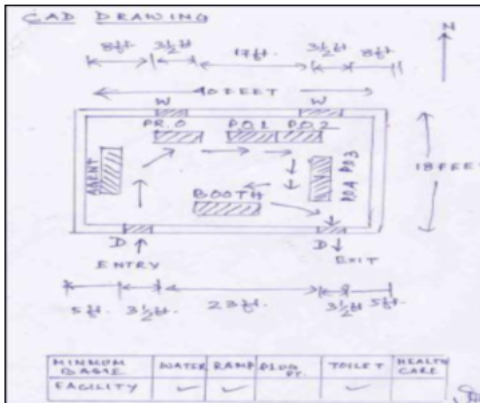

নিৰ্বাচক পঞ্জীয়ন বিষয়াৰ স্বাক্ষৰ

Nazri Naksha

Google Map View

Polling Station Building Front View

ভোটগ্ৰহন কেন্দ্ৰৰ সন্মুখৰ দৃশ্য

Cad View

Key MAP View

1 নাম : জ্যোতিষ্ময় বড়া পিতাৰ নাম: শচীন বড়া ঘৰ নং : 2 বয়স : 25 লিঙ্গ : পুৰুষ	FCM0456137 ফটো উপলব্ধ	2 নাম : ধ্ৰুৱ জ্যোতি চহৰীয়া পিতাৰ নাম: মনি কান্ত চহৰীয়া ঘৰ নং : 8 বয়স : 25 লিঙ্গ : পুৰুষ	FCM0569525 ফটো উপলব্ধ	3 নাম : মনালিছা বৰা কলিতা স্বামীৰ নাম: বিশ্ব নাৰায়ন কলিতা ঘৰ নং : 11 বয়স : 25 লিঙ্গ : মহিলা	FCM0653568 ফটো উপলব্ধ
4 নাম : ভাৰ্গৱ কলিতা পিতাৰ নাম: প্ৰমোদ কলিতা ঘৰ নং : 11 বয়স : 23 লিঙ্গ : পুৰুষ	FCM1354208 ফটো উপলব্ধ	5 নাম : ৰিপুঞ্জয় বড়া পিতাৰ নাম: গিৰিশ চন্দ্ৰ বড়া ঘৰ নং : 12 বয়স : 24 লিঙ্গ : পুৰুষ	FCM0663369 ফটো উপলব্ধ	6 নাম : প্ৰাঞ্জল কলিতা পিতাৰ নাম: মুকুল কলিতা ঘৰ নং : 35 বয়স : 25 লিঙ্গ : পুৰুষ	FCM0442780 ফটো উপলব্ধ
7 নাম : ক্ষেমেশ্বৰী কলিতা পিতাৰ নাম: গোপাল কলিতা ঘৰ নং : 58 বয়স : 48 লিঙ্গ : মহিলা	FCM0442772 ফটো উপলব্ধ	8 নাম : পুতুলী কলিতা স্বামীৰ নাম: শৈলেন্দ্ৰ কলিতা ঘৰ নং : 68 বয়স : 29 লিঙ্গ : মহিলা	FCM0456145 ফটো উপলব্ধ	9 নাম : জ্যোতিষ চহৰীয়া মাতৃৰ নাম: ললিতা চহৰীয়া ঘৰ নং : 98 বয়স : 29 লিঙ্গ : পুৰুষ	FCM4244262 ফটো উপলব্ধ
10 নাম : যতিন বড়ো পিতাৰ নাম: পাৰেশ বড়ো ঘৰ নং : 82 বয়স : 25 লিঙ্গ : পুৰুষ	FCM0564880 ফটো উপলব্ধ	11 নাম : ডিলমনি কলিতা পিতাৰ নাম: মাধৱ কলিতা ঘৰ নং : 97 বয়স : 24 লিঙ্গ : মহিলা	FCM1497973 ফটো উপলব্ধ	12 নাম : ৰশ্মি ৰেখা কলিতা পিতাৰ নাম: মীনা ৰাম কলিতা ঘৰ নং : 124 বয়স : 25 লিঙ্গ : মহিলা	FCM0541185 ফটো উপলব্ধ
13 নাম : সব্যা চহৰীয়া স্বামীৰ নাম: কমল চহৰীয়া ঘৰ নং : 129 বয়স : 79 লিঙ্গ : মহিলা	FCM4239832 ফটো উপলব্ধ	14 নাম : মিনতি চহৰীয়া পিতাৰ নাম: কমল চহৰীয়া ঘৰ নং : 129 বয়স : 59 লিঙ্গ : মহিলা	FCM4239843 ফটো উপলব্ধ	15 নাম : অদিতি চহৰীয়া পিতাৰ নাম: কমল চহৰীয়া ঘৰ নং : 129 বয়স : 55 লিঙ্গ : মহিলা	FCM4239854 ফটো উপলব্ধ
16 নাম : ৰঞ্জিতা চহৰীয়া পিতাৰ নাম: কমল চহৰীয়া ঘৰ নং : 129 বয়স : 50 লিঙ্গ : মহিলা	FCM4239865 ফটো উপলব্ধ	17 নাম : বিনয় চহৰীয়া পিতাৰ নাম: কমল চহৰীয়া ঘৰ নং : 129 বয়স : 47 লিঙ্গ : পুৰুষ	FCM4239876 ফটো উপলব্ধ	18 নাম : কামিনী চহৰীয়া পিতাৰ নাম: কমল চহৰীয়া ঘৰ নং : 129 বয়স : 43 লিঙ্গ : মহিলা	FCM4239887 ফটো উপলব্ধ
19 নাম : ফুলেশ্বৰী চহৰীয়া স্বামীৰ নাম: বিনয় চহৰীয়া ঘৰ নং : 129 বয়স : 42 লিঙ্গ : মহিলা	FCM0442798 ফটো উপলব্ধ	20 নাম : কবিতা চহৰীয়া পিতাৰ নাম: কমল চহৰীয়া ঘৰ নং : 129 বয়স : 40 লিঙ্গ : মহিলা	FCM4239898 ফটো উপলব্ধ	21 নাম : ৰাজীৱ চহৰীয়া পিতাৰ নাম: অদিতি চহৰীয়া ঘৰ নং : 129 বয়স : 35 লিঙ্গ : পুৰুষ	FCM0027557 ফটো উপলব্ধ
22 নাম : তপেশ্বৰ কলিতা পিতাৰ নাম: শৰত কলিতা ঘৰ নং : 108 বয়স : 54 লিঙ্গ : পুৰুষ	FCM4239912 ফটো উপলব্ধ	23 নাম : প্ৰসন্ন কলিতা পিতাৰ নাম: শৰত কলিতা ঘৰ নং : 108 বয়স : 52 লিঙ্গ : পুৰুষ	FCM4239934 ফটো উপলব্ধ	24 নাম : লাবন্য কলিতা স্বামীৰ নাম: তপেশ্বৰ কলিতা ঘৰ নং : 108 বয়স : 49 লিঙ্গ : মহিলা	FCM4239923 ফটো উপলব্ধ
25 নাম : সৰোজনী কলিতা স্বামীৰ নাম: পনসন্ন কলিতা ঘৰ নং : 108 বয়স : 41 লিঙ্গ : মহিলা	FCM4239945 ফটো উপলব্ধ	26 নাম : পৰেশ কলিতা পিতাৰ নাম: শৰত কলিতা ঘৰ নং : 108 বয়স : 38 লিঙ্গ : পুৰুষ	FCM4239956 ফটো উপলব্ধ	27 নাম : বৰিতা কলিতা স্বামীৰ নাম: পৰেশ কলিতা ঘৰ নং : 134 বয়স : 36 লিঙ্গ : মহিলা	OIF0069609 ফটো উপলব্ধ
28 নাম : হিৰকজ্যোতি কলিতা পিতাৰ নাম: তপেশ্বৰ কলিতা ঘৰ নং : 108 বয়স : 30 লিঙ্গ : পুৰুষ	FCM4244126 ফটো উপলব্ধ	29 নাম : দীপজ্যোতি কলিতা পিতাৰ নাম: তপেশ্বৰ কলিতা ঘৰ নং : 108 বয়স : 26 লিঙ্গ : পুৰুষ	FCM0230912 ফটো উপলব্ধ	30 নাম : বালি কলিতা স্বামীৰ নাম: বলীৰাম কলিতা ঘৰ নং : 108 বয়স : 81 লিঙ্গ : মহিলা	FCM4239989 ফটো উপলব্ধ