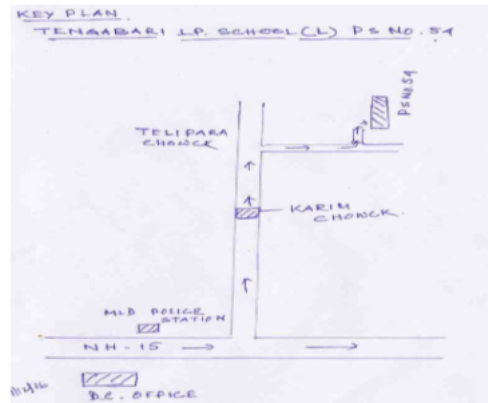

নিৰ্বাচক পঞ্জীয়ন বিষয়াৰ স্বাক্ষৰ

Nazri Naksha

Google Map View

Polling Station Building Front View

ভোটগ্ৰহন কেন্দ্ৰৰ সন্মুখৰ দৃশ্য

Cad View

Key MAP View

1 নাম : জ্যোতিষ্ময় বড়া পিতাৰ নাম: শচীন বড়া ঘৰ নং : 2 বয়স : 25 লিঙ্গ : পুৰুষ	FCM0456137 ফটো উপলব্ধ	2 নাম : ধ্ৰুৱ জ্যোতি চহৰীয়া পিতাৰ নাম: মনি কান্ত চহৰীয়া ঘৰ নং : 8 বয়স : 25 লিঙ্গ : পুৰুষ	FCM0569525 ফটো উপলব্ধ	3 নাম : মনালিছা বৰা কলিতা স্বামীৰ নাম: বিশ্ব নাৰায়ন কলিতা ঘৰ নং : 11 বয়স : 25 লিঙ্গ : মহিলা	FCM0653568 ফটো উপলব্ধ
4 নাম : ভাৰ্গৱ কলিতা পিতাৰ নাম: প্ৰমোদ কলিতা ঘৰ নং : 11 বয়স : 23 লিঙ্গ : পুৰুষ	FCM1354208 ফটো উপলব্ধ	5 নাম : ৰিপুঞ্জয় বড়া পিতাৰ নাম: গিৰিশ চন্দ্ৰ বড়া ঘৰ নং : 12 বয়স : 24 লিঙ্গ : পুৰুষ	FCM0663369 ফটো উপলব্ধ	6 নাম : প্ৰাঞ্জল কলিতা পিতাৰ নাম: মুকুল কলিতা ঘৰ নং : 35 বয়স : 25 লিঙ্গ : পুৰুষ	FCM0442780 ফটো উপলব্ধ
7 নাম : ক্ষেমেশ্বৰী কলিতা পিতাৰ নাম: গোপাল কলিতা ঘৰ নং : 58 বয়স : 48 লিঙ্গ : মহিলা	FCM0442772 ফটো উপলব্ধ	8 নাম : পুতুলী কলিতা স্বামীৰ নাম: শৈলেন্দ্ৰ কলিতা ঘৰ নং : 68 বয়স : 29 লিঙ্গ : মহিলা	FCM0456145 ফটো উপলব্ধ	9 নাম : জ্যোতিষ চহৰীয়া মাতৃৰ নাম: ললিতা চহৰীয়া ঘৰ নং : 98 বয়স : 29 লিঙ্গ : পুৰুষ	FCM4244262 ফটো উপলব্ধ
10 নাম : যতিন বড়ো পিতাৰ নাম: পাৰেশ বড়ো ঘৰ নং : 82 বয়স : 25 লিঙ্গ : পুৰুষ	FCM0564880 ফটো উপলব্ধ	11 নাম : ডিলমনি কলিতা পিতাৰ নাম: মাধৱ কলিতা ঘৰ নং : 97 বয়স : 24 লিঙ্গ : মহিলা	FCM1497973 ফটো উপলব্ধ	12 নাম : ৰশ্মি ৰেখা কলিতা পিতাৰ নাম: মীনা ৰাম কলিতা ঘৰ নং : 124 বয়স : 25 লিঙ্গ : মহিলা	FCM0541185 ফটো উপলব্ধ
13 নাম : সব্যা চহৰীয়া স্বামীৰ নাম: কমল চহৰীয়া ঘৰ নং : 129 বয়স : 79 লিঙ্গ : মহিলা	FCM4239832 ফটো উপলব্ধ	14 নাম : মিনতি চহৰীয়া পিতাৰ নাম: কমল চহৰীয়া ঘৰ নং : 129 বয়স : 59 লিঙ্গ : মহিলা	FCM4239843 ফটো উপলব্ধ	15 নাম : অদিতি চহৰীয়া পিতাৰ নাম: কমল চহৰীয়া ঘৰ নং : 129 বয়স : 55 লিঙ্গ : মহিলা	FCM4239854 ফটো উপলব্ধ
16 নাম : ৰঞ্জিতা চহৰীয়া পিতাৰ নাম: কমল চহৰীয়া ঘৰ নং : 129 বয়স : 50 লিঙ্গ : মহিলা	FCM4239865 ফটো উপলব্ধ	17 নাম : বিনয় চহৰীয়া পিতাৰ নাম: কমল চহৰীয়া ঘৰ নং : 129 বয়স : 47 লিঙ্গ : পুৰুষ	FCM4239876 ফটো উপলব্ধ	18 নাম : কামিনী চহৰীয়া পিতাৰ নাম: কমল চহৰীয়া ঘৰ নং : 129 বয়স : 43 লিঙ্গ : মহিলা	FCM4239887 ফটো উপলব্ধ
19 নাম : ফুলেশ্বৰী চহৰীয়া স্বামীৰ নাম: বিনয় চহৰীয়া ঘৰ নং : 129 বয়স : 42 লিঙ্গ : মহিলা	FCM0442798 ফটো উপলব্ধ	20 নাম : কবিতা চহৰীয়া পিতাৰ নাম: কমল চহৰীয়া ঘৰ নং : 129 বয়স : 40 লিঙ্গ : মহিলা	FCM4239898 ফটো উপলব্ধ	21 নাম : ৰাজীৱ চহৰীয়া পিতাৰ নাম: অদিতি চহৰীয়া ঘৰ নং : 129 বয়স : 35 লিঙ্গ : পুৰুষ	FCM0027557 ফটো উপলব্ধ
22 নাম : তপেশ্বৰ কলিতা পিতাৰ নাম: শৰত কলিতা ঘৰ নং : 108 বয়স : 54 লিঙ্গ : পুৰুষ	FCM4239912 ফটো উপলব্ধ	23 নাম : প্ৰসন্ন কলিতা পিতাৰ নাম: শৰত কলিতা ঘৰ নং : 108 বয়স : 52 লিঙ্গ : পুৰুষ	FCM4239934 ফটো উপলব্ধ	24 নাম : লাবন্য কলিতা স্বামীৰ নাম: তপেশ্বৰ কলিতা ঘৰ নং : 108 বয়স : 49 লিঙ্গ : মহিলা	FCM4239923 ফটো উপলব্ধ
25 নাম : সৰোজনী কলিতা স্বামীৰ নাম: পনসন্ন কলিতা ঘৰ নং : 108 বয়স : 41 লিঙ্গ : মহিলা	FCM4239945 ফটো উপলব্ধ	26 নাম : পৰেশ কলিতা পিতাৰ নাম: শৰত কলিতা ঘৰ নং : 108 বয়স : 38 লিঙ্গ : পুৰুষ	FCM4239956 ফটো উপলব্ধ	27 নাম : বৰিতা কলিতা স্বামীৰ নাম: পৰেশ কলিতা ঘৰ নং : 134 বয়স : 36 লিঙ্গ : মহিলা	OIF0069609 ফটো উপলব্ধ
28 নাম : হিৰকজ্যোতি কলিতা পিতাৰ নাম: তপেশ্বৰ কলিতা ঘৰ নং : 108 বয়স : 30 লিঙ্গ : পুৰুষ	FCM4244126 ফটো উপলব্ধ	29 নাম : দীপজ্যোতি কলিতা পিতাৰ নাম: তপেশ্বৰ কলিতা ঘৰ নং : 108 বয়স : 26 লিঙ্গ : পুৰুষ	FCM0230912 ফটো উপলব্ধ	30 নাম : বালি কলিতা স্বামীৰ নাম: বলীৰাম কলিতা ঘৰ নং : 108 বয়স : 81 লিঙ্গ : মহিলা	FCM4239989 ফটো উপলব্ধ