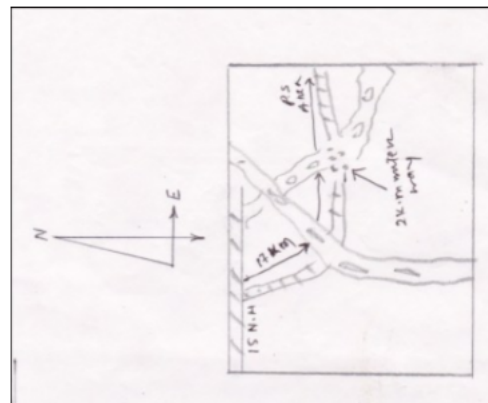

নিৰ্বাচক পঞ্জীয়ন বিষয়াৰ স্বাক্ষৰ

Nazri Naksha

Google Map View

Polling Station Building Front View

ভোটগ্ৰহন কেন্দ্ৰৰ সন্মুখৰ দৃশ্য

Cad View

Key MAP View

1 নাম : ৰেকিবুল ইছলাম পিতাৰ নাম: তমাজিদ আলী ঘৰ নং : 00 বয়স : 20 লিঙ্গ : পুৰুষ	OIF0078022 ফটো উপলব্ধ	2 নাম : ৰজনী ডেকা পিতাৰ নাম: চন্দ্ৰকান্ত ডেকা ঘৰ নং : 1 বয়স : 52 লিঙ্গ : পুৰুষ	FCM1734561 ফটো উপলব্ধ	3 নাম : ললিতা ডেকা স্বামীৰ নাম: ৰজনী ডেকা ঘৰ নং : 1 বয়স : 46 লিঙ্গ : মহিলা	FCM1734572 ফটো উপলব্ধ
4 নাম : ভবেচ ডেকা পিতাৰ নাম: ৰজনী ডেকা ঘৰ নং : 1 বয়স : 28 লিঙ্গ : পুৰুষ	FCM0395442 ফটো উপলব্ধ	5 নাম : ভাগ্যলতা ডেকা স্বামীৰ নাম: ভূপেন ডেকা ঘৰ নং : 1 বয়স : 50 লিঙ্গ : মহিলা	FCM1740336 ফটো উপলব্ধ	6 নাম : নাৰ্গিচ ডেকা স্বামীৰ নাম: যোগেন ডেকা ঘৰ নং : 2 বয়স : 61 লিঙ্গ : মহিলা	FCM1734594 ফটো উপলব্ধ
7 নাম : জগদিশ ডেকা পিতাৰ নাম: যোগেন্দ্ৰ ডেকা ঘৰ নং : 2 বয়স : 39 লিঙ্গ : মহিলা	FCM1734607 ফটো উপলব্ধ	8 নাম : কল্পনা ডেকা স্বামীৰ নাম: জগদীশ ডেকা ঘৰ নং : 2 বয়স : 30 লিঙ্গ : মহিলা	FCM1740381 ফটো উপলব্ধ	9 নাম : কুতুবুদ্দিন আহমেদ পিতাৰ নাম: মখিৰ আহমেদ ঘৰ নং : 9 বয়স : 69 লিঙ্গ : পুৰুষ	FCM3638480 ফটো উপলব্ধ
10 নাম : চাৰ্জিনা বেগম স্বামীৰ নাম: কুতুবুদ্দিন আহমেদ ঘৰ নং : 9 বয়স : 59 লিঙ্গ : মহিলা	FCM3638491 ফটো উপলব্ধ	11 নাম : কুলেন্দ্ৰ ডেকা পিতাৰ নাম: চেনীৰাম ডেকা ঘৰ নং : 9 বয়স : 56 লিঙ্গ : পুৰুষ	FCM1734618 ফটো উপলব্ধ	12 নাম : সন্ধ্যা ডেকা স্বামীৰ নাম: গুলেন ডেকা ঘৰ নং : 9 বয়স : 51 লিঙ্গ : মহিলা	FCM1734629 ফটো উপলব্ধ
13 নাম : আৱাল মিৰ্জা হুছেইন পিতাৰ নাম: কুতুবুদ্দিন আহমেদ ঘৰ নং : 9 বয়স : 34 লিঙ্গ : পুৰুষ	FCM3638504 ফটো উপলব্ধ	14 নাম : নাৰ্জ আৰা বেগম স্বামীৰ নাম: আউৱাল মিৰ্জা হুছেইন ঘৰ নং : 3 বয়স : 30 লিঙ্গ : মহিলা	FCM2312817 ফটো উপলব্ধ	15 নাম : তিলেশ্বৰী ডেকা স্বামীৰ নাম: মানিক ডেকা ঘৰ নং : 8 বয়স : 52 লিঙ্গ : মহিলা	FCM1734630 ফটো উপলব্ধ
16 নাম : ৰাইহানা বেগম স্বামীৰ নাম: বুবুল আলী ঘৰ নং : 8 বয়স : 38 লিঙ্গ : মহিলা	FCM1584798 ফটো উপলব্ধ	17 নাম : কমল ডেকা মাতৃৰ নাম: তিলেশ্বৰী ডেকা ঘৰ নং : 8 বয়স : 35 লিঙ্গ : পুৰুষ	FCM1734641 ফটো উপলব্ধ	18 নাম : মনোজ ডেকা মাতৃৰ নাম: তিলেশ্বৰী ডেকা ঘৰ নং : 8 বয়স : 34 লিঙ্গ : পুৰুষ	FCM1734652 ফটো উপলব্ধ
19 নাম : মামণি বড়া ডেকা স্বামীৰ নাম: মনোজ ডেকা ঘৰ নং : 8 বয়স : 26 লিঙ্গ : মহিলা	FCM0360297 ফটো উপলব্ধ	20 নাম : কাতিমাল্লা দেবী স্বামীৰ নাম: নীলকান্ত শৰ্মা ঘৰ নং : 9 বয়স : 82 লিঙ্গ : মহিলা	FCM1734663 ফটো উপলব্ধ	21 নাম : কুশল শৰ্মা পিতাৰ নাম: নীলকান্ত শৰ্মা ঘৰ নং : 9 বয়স : 52 লিঙ্গ : পুৰুষ	FCM1734674 ফটো উপলব্ধ
# 22 নাম : গুনেন্দ্ৰ শৰ্মা পিতাৰ নাম: নীলকান্ত শৰ্মা ঘৰ নং : 9 বয়স : 51 লিঙ্গ : পুৰুষ	FCM1734721 ফটো উপলব্ধ	23 নাম : খগেন শৰ্মা পিতাৰ নাম: নীলকান্ত শৰ্মা ঘৰ নং : 9 বয়স : 50 লিঙ্গ : পুৰুষ	FCM1734696 ফটো উপলব্ধ	24 নাম : জয়ন্ত কুমাৰ শৰ্মা পিতাৰ নাম: নীলকান্ত শৰ্মা ঘৰ নং : 9 বয়স : 48 লিঙ্গ : পুৰুষ	FCM1734732 ফটো উপলব্ধ
25 নাম : বৃজেন্দ্ৰ শৰ্মা পিতাৰ নাম: নীলকান্ত শৰ্মা ঘৰ নং : 9 বয়স : 48 লিঙ্গ : পুৰুষ	FCM1734710 ফটো উপলব্ধ	26 নাম : মিনাক্ষী দেবী স্বামীৰ নাম: কুশল শৰ্মা ঘৰ নং : 9 বয়স : 43 লিঙ্গ : মহিলা	FCM1734685 ফটো উপলব্ধ	27 নাম : মীৰা ৰানী দেবী স্বামীৰ নাম: বৃজেন্দ্ৰ শৰ্মা ঘৰ নং : 9 বয়স : 41 লিঙ্গ : মহিলা	FCM2246517 ফটো উপলব্ধ
28 নাম : ৰঞ্জিতা নাথ শৰ্মা স্বামীৰ নাম: খগেন শৰ্মা ঘৰ নং : 9 বয়স : 40 লিঙ্গ : মহিলা	FCM1734709 ফটো উপলব্ধ	29 নাম : দিগন্ত শৰ্মা পিতাৰ নাম: নীলকান্ত শৰ্মা ঘৰ নং : 9 বয়স : 39 লিঙ্গ : পুৰুষ	FCM1734754 ফটো উপলব্ধ	30 নাম : ববিতা দেবী স্বামীৰ নাম: গুণেন শৰ্মা ঘৰ নং : 9 বয়স : 36 লিঙ্গ : মহিলা	FCM0618991 ফটো উপলব্ধ