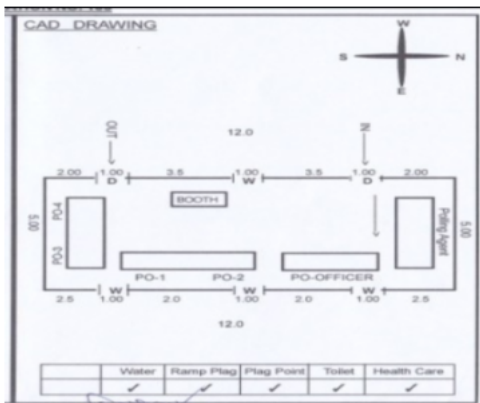

নিৰ্বাচক পঞ্জীয়ন বিষয়াৰ স্বাক্ষৰ

Nazri Naksha

Google Map View

Polling Station Building Front View

ভোটগ্ৰহন কেন্দ্ৰৰ সন্মুখৰ দৃশ্য

Cad View

Key MAP View

1 নাম : ৰেকিবুল ইছলাম পিতাৰ নাম: তমাজিদ আলী ঘৰ নং : 00 বয়স : 20 লিঙ্গ : পুৰুষ	OIF0078022 ফটো উপলব্ধ	2 নাম : ৰজনী ডেকা পিতাৰ নাম: চন্দ্ৰকান্ত ডেকা ঘৰ নং : 1 বয়স : 52 লিঙ্গ : পুৰুষ	FCM1734561 ফটো উপলব্ধ	3 নাম : ললিতা ডেকা স্বামীৰ নাম: ৰজনী ডেকা ঘৰ নং : 1 বয়স : 46 লিঙ্গ : মহিলা	FCM1734572 ফটো উপলব্ধ
4 নাম : ভবেচ ডেকা পিতাৰ নাম: ৰজনী ডেকা ঘৰ নং : 1 বয়স : 28 লিঙ্গ : পুৰুষ	FCM0395442 ফটো উপলব্ধ	5 নাম : ভাগ্যলতা ডেকা স্বামীৰ নাম: ভূপেন ডেকা ঘৰ নং : 1 বয়স : 50 লিঙ্গ : মহিলা	FCM1740336 ফটো উপলব্ধ	6 নাম : নাৰ্গিচ ডেকা স্বামীৰ নাম: যোগেন ডেকা ঘৰ নং : 2 বয়স : 61 লিঙ্গ : মহিলা	FCM1734594 ফটো উপলব্ধ
7 নাম : জগদিশ ডেকা পিতাৰ নাম: যোগেন্দ্ৰ ডেকা ঘৰ নং : 2 বয়স : 39 লিঙ্গ : মহিলা	FCM1734607 ফটো উপলব্ধ	8 নাম : কল্পনা ডেকা স্বামীৰ নাম: জগদীশ ডেকা ঘৰ নং : 2 বয়স : 30 লিঙ্গ : মহিলা	FCM1740381 ফটো উপলব্ধ	9 নাম : কুতুবুদ্দিন আহমেদ পিতাৰ নাম: মখিৰ আহমেদ ঘৰ নং : 9 বয়স : 69 লিঙ্গ : পুৰুষ	FCM3638480 ফটো উপলব্ধ
10 নাম : চাৰ্জিনা বেগম স্বামীৰ নাম: কুতুবুদ্দিন আহমেদ ঘৰ নং : 9 বয়স : 59 লিঙ্গ : মহিলা	FCM3638491 ফটো উপলব্ধ	11 নাম : কুলেন্দ্ৰ ডেকা পিতাৰ নাম: চেনীৰাম ডেকা ঘৰ নং : 9 বয়স : 56 লিঙ্গ : পুৰুষ	FCM1734618 ফটো উপলব্ধ	12 নাম : সন্ধ্যা ডেকা স্বামীৰ নাম: গুলেন ডেকা ঘৰ নং : 9 বয়স : 51 লিঙ্গ : মহিলা	FCM1734629 ফটো উপলব্ধ
13 নাম : আৱাল মিৰ্জা হুছেইন পিতাৰ নাম: কুতুবুদ্দিন আহমেদ ঘৰ নং : 9 বয়স : 34 লিঙ্গ : পুৰুষ	FCM3638504 ফটো উপলব্ধ	14 নাম : নাৰ্জ আৰা বেগম স্বামীৰ নাম: আউৱাল মিৰ্জা হুছেইন ঘৰ নং : 3 বয়স : 30 লিঙ্গ : মহিলা	FCM2312817 ফটো উপলব্ধ	15 নাম : তিলেশ্বৰী ডেকা স্বামীৰ নাম: মানিক ডেকা ঘৰ নং : 8 বয়স : 52 লিঙ্গ : মহিলা	FCM1734630 ফটো উপলব্ধ
16 নাম : ৰাইহানা বেগম স্বামীৰ নাম: বুবুল আলী ঘৰ নং : 8 বয়স : 38 লিঙ্গ : মহিলা	FCM1584798 ফটো উপলব্ধ	17 নাম : কমল ডেকা মাতৃৰ নাম: তিলেশ্বৰী ডেকা ঘৰ নং : 8 বয়স : 35 লিঙ্গ : পুৰুষ	FCM1734641 ফটো উপলব্ধ	18 নাম : মনোজ ডেকা মাতৃৰ নাম: তিলেশ্বৰী ডেকা ঘৰ নং : 8 বয়স : 34 লিঙ্গ : পুৰুষ	FCM1734652 ফটো উপলব্ধ
19 নাম : মামণি বড়া ডেকা স্বামীৰ নাম: মনোজ ডেকা ঘৰ নং : 8 বয়স : 26 লিঙ্গ : মহিলা	FCM0360297 ফটো উপলব্ধ	20 নাম : কাতিমাল্লা দেবী স্বামীৰ নাম: নীলকান্ত শৰ্মা ঘৰ নং : 9 বয়স : 82 লিঙ্গ : মহিলা	FCM1734663 ফটো উপলব্ধ	21 নাম : কুশল শৰ্মা পিতাৰ নাম: নীলকান্ত শৰ্মা ঘৰ নং : 9 বয়স : 52 লিঙ্গ : পুৰুষ	FCM1734674 ফটো উপলব্ধ
# 22 নাম : গুনেন্দ্ৰ শৰ্মা পিতাৰ নাম: নীলকান্ত শৰ্মা ঘৰ নং : 9 বয়স : 51 লিঙ্গ : পুৰুষ	FCM1734721 ফটো উপলব্ধ	23 নাম : খগেন শৰ্মা পিতাৰ নাম: নীলকান্ত শৰ্মা ঘৰ নং : 9 বয়স : 50 লিঙ্গ : পুৰুষ	FCM1734696 ফটো উপলব্ধ	24 নাম : জয়ন্ত কুমাৰ শৰ্মা পিতাৰ নাম: নীলকান্ত শৰ্মা ঘৰ নং : 9 বয়স : 48 লিঙ্গ : পুৰুষ	FCM1734732 ফটো উপলব্ধ
25 নাম : বৃজেন্দ্ৰ শৰ্মা পিতাৰ নাম: নীলকান্ত শৰ্মা ঘৰ নং : 9 বয়স : 48 লিঙ্গ : পুৰুষ	FCM1734710 ফটো উপলব্ধ	26 নাম : মিনাক্ষী দেবী স্বামীৰ নাম: কুশল শৰ্মা ঘৰ নং : 9 বয়স : 43 লিঙ্গ : মহিলা	FCM1734685 ফটো উপলব্ধ	27 নাম : মীৰা ৰানী দেবী স্বামীৰ নাম: বৃজেন্দ্ৰ শৰ্মা ঘৰ নং : 9 বয়স : 41 লিঙ্গ : মহিলা	FCM2246517 ফটো উপলব্ধ
28 নাম : ৰঞ্জিতা নাথ শৰ্মা স্বামীৰ নাম: খগেন শৰ্মা ঘৰ নং : 9 বয়স : 40 লিঙ্গ : মহিলা	FCM1734709 ফটো উপলব্ধ	29 নাম : দিগন্ত শৰ্মা পিতাৰ নাম: নীলকান্ত শৰ্মা ঘৰ নং : 9 বয়স : 39 লিঙ্গ : পুৰুষ	FCM1734754 ফটো উপলব্ধ	30 নাম : ববিতা দেবী স্বামীৰ নাম: গুণেন শৰ্মা ঘৰ নং : 9 বয়স : 36 লিঙ্গ : মহিলা	FCM0618991 ফটো উপলব্ধ