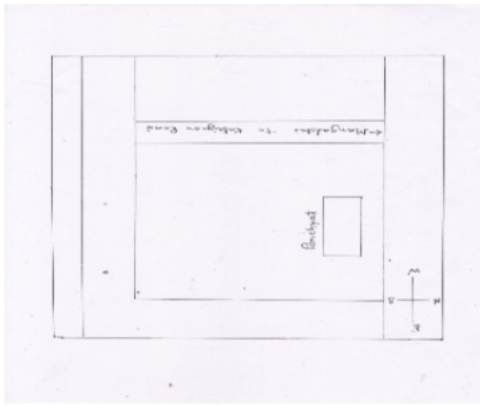

নিৰ্বাচক পঞ্জীয়ন বিষয়াৰ স্বাক্ষৰ

Nazri Naksha

Google Map View

Polling Station Building Front View

ভোটগ্ৰহন কেন্দ্ৰৰ সন্মুখৰ দৃশ্য

Cad View

Key MAP View

1 নাম : ৰেকিবুল ইছলাম পিতাৰ নাম: তমাজিদ আলী ঘৰ নং : 00 বয়স : 20 লিঙ্গ : পুৰুষ	OIF0078022 ফটো উপলব্ধ	2 নাম : ৰজনী ডেকা পিতাৰ নাম: চন্দ্ৰকান্ত ডেকা ঘৰ নং : 1 বয়স : 52 লিঙ্গ : পুৰুষ	FCM1734561 ফটো উপলব্ধ	3 নাম : ললিতা ডেকা স্বামীৰ নাম: ৰজনী ডেকা ঘৰ নং : 1 বয়স : 46 লিঙ্গ : মহিলা	FCM1734572 ফটো উপলব্ধ
4 নাম : ভবেচ ডেকা পিতাৰ নাম: ৰজনী ডেকা ঘৰ নং : 1 বয়স : 28 লিঙ্গ : পুৰুষ	FCM0395442 ফটো উপলব্ধ	5 নাম : ভাগ্যলতা ডেকা স্বামীৰ নাম: ভূপেন ডেকা ঘৰ নং : 1 বয়স : 50 লিঙ্গ : মহিলা	FCM1740336 ফটো উপলব্ধ	6 নাম : নাৰ্গিচ ডেকা স্বামীৰ নাম: যোগেন ডেকা ঘৰ নং : 2 বয়স : 61 লিঙ্গ : মহিলা	FCM1734594 ফটো উপলব্ধ
7 নাম : জগদিশ ডেকা পিতাৰ নাম: যোগেন্দ্ৰ ডেকা ঘৰ নং : 2 বয়স : 39 লিঙ্গ : মহিলা	FCM1734607 ফটো উপলব্ধ	8 নাম : কল্পনা ডেকা স্বামীৰ নাম: জগদীশ ডেকা ঘৰ নং : 2 বয়স : 30 লিঙ্গ : মহিলা	FCM1740381 ফটো উপলব্ধ	9 নাম : কুতুবুদ্দিন আহমেদ পিতাৰ নাম: মখিৰ আহমেদ ঘৰ নং : 9 বয়স : 69 লিঙ্গ : পুৰুষ	FCM3638480 ফটো উপলব্ধ
10 নাম : চাৰ্জিনা বেগম স্বামীৰ নাম: কুতুবুদ্দিন আহমেদ ঘৰ নং : 9 বয়স : 59 লিঙ্গ : মহিলা	FCM3638491 ফটো উপলব্ধ	11 নাম : কুলেন্দ্ৰ ডেকা পিতাৰ নাম: চেনীৰাম ডেকা ঘৰ নং : 9 বয়স : 56 লিঙ্গ : পুৰুষ	FCM1734618 ফটো উপলব্ধ	12 নাম : সন্ধ্যা ডেকা স্বামীৰ নাম: গুলেন ডেকা ঘৰ নং : 9 বয়স : 51 লিঙ্গ : মহিলা	FCM1734629 ফটো উপলব্ধ
13 নাম : আৱাল মিৰ্জা হুছেইন পিতাৰ নাম: কুতুবুদ্দিন আহমেদ ঘৰ নং : 9 বয়স : 34 লিঙ্গ : পুৰুষ	FCM3638504 ফটো উপলব্ধ	14 নাম : নাৰ্জ আৰা বেগম স্বামীৰ নাম: আউৱাল মিৰ্জা হুছেইন ঘৰ নং : 3 বয়স : 30 লিঙ্গ : মহিলা	FCM2312817 ফটো উপলব্ধ	15 নাম : তিলেশ্বৰী ডেকা স্বামীৰ নাম: মানিক ডেকা ঘৰ নং : 8 বয়স : 52 লিঙ্গ : মহিলা	FCM1734630 ফটো উপলব্ধ
16 নাম : ৰাইহানা বেগম স্বামীৰ নাম: বুবুল আলী ঘৰ নং : 8 বয়স : 38 লিঙ্গ : মহিলা	FCM1584798 ফটো উপলব্ধ	17 নাম : কমল ডেকা মাতৃৰ নাম: তিলেশ্বৰী ডেকা ঘৰ নং : 8 বয়স : 35 লিঙ্গ : পুৰুষ	FCM1734641 ফটো উপলব্ধ	18 নাম : মনোজ ডেকা মাতৃৰ নাম: তিলেশ্বৰী ডেকা ঘৰ নং : 8 বয়স : 34 লিঙ্গ : পুৰুষ	FCM1734652 ফটো উপলব্ধ
19 নাম : মামণি বড়া ডেকা স্বামীৰ নাম: মনোজ ডেকা ঘৰ নং : 8 বয়স : 26 লিঙ্গ : মহিলা	FCM0360297 ফটো উপলব্ধ	20 নাম : কাতিমাল্লা দেবী স্বামীৰ নাম: নীলকান্ত শৰ্মা ঘৰ নং : 9 বয়স : 82 লিঙ্গ : মহিলা	FCM1734663 ফটো উপলব্ধ	21 নাম : কুশল শৰ্মা পিতাৰ নাম: নীলকান্ত শৰ্মা ঘৰ নং : 9 বয়স : 52 লিঙ্গ : পুৰুষ	FCM1734674 ফটো উপলব্ধ
# 22 নাম : গুনেন্দ্ৰ শৰ্মা পিতাৰ নাম: নীলকান্ত শৰ্মা ঘৰ নং : 9 বয়স : 51 লিঙ্গ : পুৰুষ	FCM1734721 ফটো উপলব্ধ	23 নাম : খগেন শৰ্মা পিতাৰ নাম: নীলকান্ত শৰ্মা ঘৰ নং : 9 বয়স : 50 লিঙ্গ : পুৰুষ	FCM1734696 ফটো উপলব্ধ	24 নাম : জয়ন্ত কুমাৰ শৰ্মা পিতাৰ নাম: নীলকান্ত শৰ্মা ঘৰ নং : 9 বয়স : 48 লিঙ্গ : পুৰুষ	FCM1734732 ফটো উপলব্ধ
25 নাম : বৃজেন্দ্ৰ শৰ্মা পিতাৰ নাম: নীলকান্ত শৰ্মা ঘৰ নং : 9 বয়স : 48 লিঙ্গ : পুৰুষ	FCM1734710 ফটো উপলব্ধ	26 নাম : মিনাক্ষী দেবী স্বামীৰ নাম: কুশল শৰ্মা ঘৰ নং : 9 বয়স : 43 লিঙ্গ : মহিলা	FCM1734685 ফটো উপলব্ধ	27 নাম : মীৰা ৰানী দেবী স্বামীৰ নাম: বৃজেন্দ্ৰ শৰ্মা ঘৰ নং : 9 বয়স : 41 লিঙ্গ : মহিলা	FCM2246517 ফটো উপলব্ধ
28 নাম : ৰঞ্জিতা নাথ শৰ্মা স্বামীৰ নাম: খগেন শৰ্মা ঘৰ নং : 9 বয়স : 40 লিঙ্গ : মহিলা	FCM1734709 ফটো উপলব্ধ	29 নাম : দিগন্ত শৰ্মা পিতাৰ নাম: নীলকান্ত শৰ্মা ঘৰ নং : 9 বয়স : 39 লিঙ্গ : পুৰুষ	FCM1734754 ফটো উপলব্ধ	30 নাম : ববিতা দেবী স্বামীৰ নাম: গুণেন শৰ্মা ঘৰ নং : 9 বয়স : 36 লিঙ্গ : মহিলা	FCM0618991 ফটো উপলব্ধ