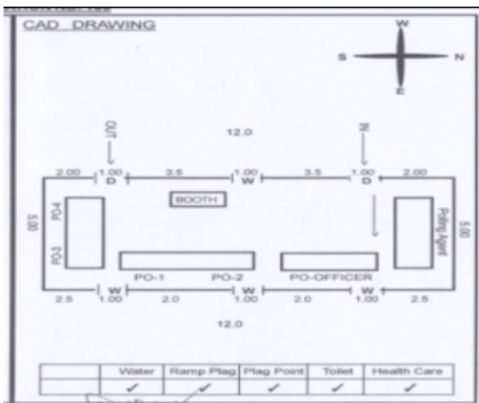

নিৰ্বাচক পঞ্জীয়ন বিষয়াৰ স্বাক্ষৰ

Nazri Naksha

Google Map View

Polling Station Building Front View

ভোটগ্ৰহন কেন্দ্ৰৰ সন্মুখৰ দৃশ্য

Cad View

Key MAP View

1 নাম : চকিনা বেগম স্বামীৰ নাম: জয়নুদ্দিন আহমেদ ঘৰ নং : ১ বয়স : 69 লিঙ্গ : মহিলা	FCM1744576 ফটো উপলব্ধ	2 নাম : হাছমত আলী পিতাৰ নাম: ফজল ঘৰ নং : ০১ বয়স : 57 লিঙ্গ : পুৰুষ	FCM1762913 ফটো উপলব্ধ	3 নাম : চৰিফুল হক পিতাৰ নাম: জয়নুদ্দিন আহমেদ ঘৰ নং : ১ বয়স : 46 লিঙ্গ : পুৰুষ	FCM1744587 ফটো উপলব্ধ
4 নাম : অমিতা বেগম স্বামীৰ নাম: হাছমত ঘৰ নং : ০১ বয়স : 45 লিঙ্গ : মহিলা	FCM1752195 ফটো উপলব্ধ	5 নাম : মজিদা বেগম স্বামীৰ নাম: ছৰিফুল হক ঘৰ নং : ১ বয়স : 43 লিঙ্গ : মহিলা	FCM1744598 ফটো উপলব্ধ	6 নাম : ইমৰান আলী পিতাৰ নাম: হাছমত আলী ঘৰ নং : ০১ বয়স : 35 লিঙ্গ : পুৰুষ	FCM1751999 ফটো উপলব্ধ
7 নাম : হুমায়ুন আলী পিতাৰ নাম: হাছমত আলী ঘৰ নং : ০১ বয়স : 28 লিঙ্গ : পুৰুষ	FCM1751981 ফটো উপলব্ধ	8 নাম : ছকিনা বেগম স্বামীৰ নাম: হুমায়ুন আলী ঘৰ নং : 1 বয়স : 27 লিঙ্গ : মহিলা	OIF0038752 ফটো উপলব্ধ	9 নাম : চফিক আলম পিতাৰ নাম: চৰিফুল হক ঘৰ নং : 1 বয়স : 25 লিঙ্গ : পুৰুষ	FCM0648733 ফটো উপলব্ধ
10 নাম : খালিদা বেগম স্বামীৰ নাম: বাপুকন হক ঘৰ নং : 1 বয়স : 23 লিঙ্গ : মহিলা	OIF0038729 ফটো উপলব্ধ	11 নাম : আনোৱাৰ হুছেইন পিতাৰ নাম: তমিজুদ্দিন আহমেদ ঘৰ নং : ২ বয়স : 74 লিঙ্গ : পুৰুষ	FCM1744612 ফটো উপলব্ধ	12 নাম : গোলবাহাৰ বেগম স্বামীৰ নাম: আনোৱাৰ হুছেইন ঘৰ নং : ২ বয়স : 64 লিঙ্গ : মহিলা	FCM1744623 ফটো উপলব্ধ
13 নাম : আজমল হুছেইন পিতাৰ নাম: আনোৱাৰ হুছেইন ঘৰ নং : ২ বয়স : 33 লিঙ্গ : পুৰুষ	FCM1744645 ফটো উপলব্ধ	14 নাম : ইনৰা বেগম স্বামীৰ নাম: আজমল হুছেইন ঘৰ নং : ২ বয়স : 19 লিঙ্গ : মহিলা	OIF0102665 ফটো উপলব্ধ	15 নাম : চাইদৰ বহমান পিতাৰ নাম: ইব্রাহীম আলী ঘৰ নং : 3 বয়স : 44 লিঙ্গ : পুৰুষ	FCM1745160 ফটো উপলব্ধ
16 নাম : পম্পী বেগম স্বামীৰ নাম: চাইদৰ বহমান ঘৰ নং : 3 বয়স : 34 লিঙ্গ : মহিলা	FCM1753420 ফটো উপলব্ধ	E 17 নাম : কলিমুদ্দিন আহমেদ পিতাৰ নাম: নচিৰুদ্দিন আহমেদ ঘৰ নং : ৪ বয়স : 69 লিঙ্গ : পুৰুষ	FCM1744656 ফটো উপলব্ধ	18 নাম : মফিদা বেগম স্বামীৰ নাম: কলিমুদ্দিন আহমেদ ঘৰ নং : ৪ বয়স : 64 লিঙ্গ : মহিলা	FCM1744667 ফটো উপলব্ধ
19 নাম : মনিৰুদ্দিন আহমেদ পিতাৰ নাম: কলিমুদ্দিন আহমেদ ঘৰ নং : ৪ বয়স : 44 লিঙ্গ : পুৰুষ	FCM1744678 ফটো উপলব্ধ	20 নাম : আজিজুৰ বহমান পিতাৰ নাম: কলিমুদ্দিন আহমেদ ঘৰ নং : ৪ বয়স : 41 লিঙ্গ : পুৰুষ	FCM1744689 ফটো উপলব্ধ	21 নাম : চেলিমা বেগম স্বামীৰ নাম: আজিজুৰ বহমান ঘৰ নং : ৪ বয়স : 39 লিঙ্গ : মহিলা	FCM1753362 ফটো উপলব্ধ
22 নাম : তচলিমা বেগম স্বামীৰ নাম: আজিজুৰ বহমান ঘৰ নং : ৪ বয়স : 37 লিঙ্গ : মহিলা	FCM1744690 ফটো উপলব্ধ	23 নাম : গমিৰুদ্দিন আহমেদ পিতাৰ নাম: কলিমুদ্দিন আহমেদ ঘৰ নং : ৪ বয়স : 36 লিঙ্গ : পুৰুষ	FCM1744703 ফটো উপলব্ধ	24 নাম : আফাতুন বেগম স্বামীৰ নাম: মনিৰুদ্দিন আহমেদ ঘৰ নং : ৪ বয়স : 33 লিঙ্গ : মহিলা	FCM1753997 ফটো উপলব্ধ
R 25 নাম : ফাতিমা বেগম পিতাৰ নাম: কলিমুদ্দিন আহমেদ ঘৰ নং : ৪ বয়স : 31 লিঙ্গ : মহিলা	FCM1744714 ফটো উপলব্ধ	26 নাম : আবছানা বেগম পিতাৰ নাম: আজিজুৰ বহমান ঘৰ নং : 4 বয়স : 22 লিঙ্গ : মহিলা	OIF0118703 ফটো উপলব্ধ	27 নাম : আফতাৰ হুছেইন পিতাৰ নাম: আজিজুৰ বহমান ঘৰ নং : 4 বয়স : 20 লিঙ্গ : পুৰুষ	OIF0118711 ফটো উপলব্ধ
28 নাম : চাহাজুল ইছলাম পিতাৰ নাম: ইচমাইল ঘৰ নং : 5 বয়স : 45 লিঙ্গ : পুৰুষ	FCM2741766 ফটো উপলব্ধ	29 নাম : চাইফুদ্দিন আহমেদ পিতাৰ নাম: চাদুল্লা চেখ ঘৰ নং : ৬ বয়স : 54 লিঙ্গ : পুৰুষ	FCM1744725 ফটো উপলব্ধ	30 নাম : হাবনা বেগম পিতাৰ নাম: চাইফুদ্দিন আহমেদ ঘৰ নং : ৬ বয়স : 49 লিঙ্গ : মহিলা	FCM1744736 ফটো উপলব্ধ