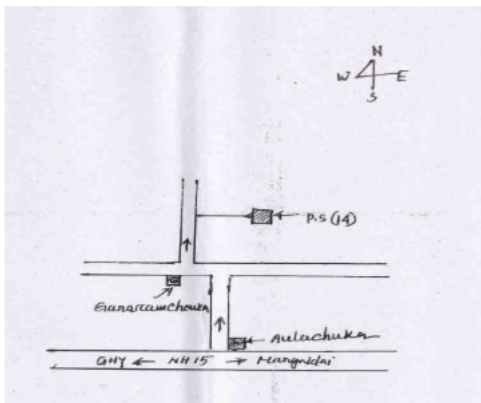

Nazri Naksha