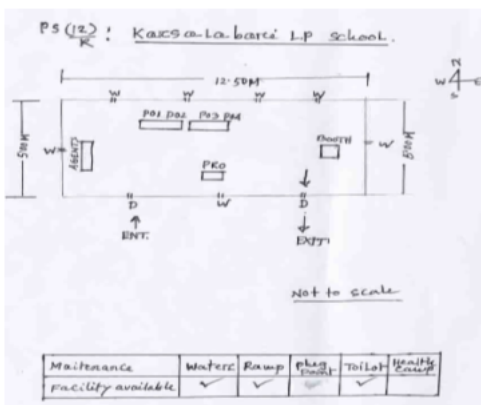

নিৰ্বাচক পঞ্জীয়ন বিষয়াৰ স্বাক্ষৰ

Nazri Naksha

Google Map View

Polling Station Building Front View

ভোটগ্ৰহন কেন্দ্ৰৰ সন্মুখৰ দৃশ্য

Cad View

Key MAP View

1 নাম : মিনাৰাম ডেকা পিতাৰ নাম: ধনেবৰ ডেকা ঘৰ নং : 1 বয়স : 77 লিঙ্গ : পুৰুষ	FCM0007353 ফটো উপলব্ধ	2 নাম : মাইকন ডেকা স্বামীৰ নাম: মিনাৰাম ডেকা ঘৰ নং : 1 বয়স : 66 লিঙ্গ : মহিলা	FCM0007354 ফটো উপলব্ধ	E 3 নাম : জীৱন চন্দ্ৰ শৰ্মা পিতাৰ নাম: কলিনাৰ্থ শৰ্মা ঘৰ নং : 1 বয়স : 51 লিঙ্গ : পুৰুষ	HPS0007638 ফটো উপলব্ধ
4 নাম : সুৰভী দাস স্বামীৰ নাম: কুশ ডেকা ঘৰ নং : 01 বয়স : 31 লিঙ্গ : মহিলা	FCM0595785 ফটো উপলব্ধ	5 নাম : ভান ডেকা স্বামীৰ নাম: নন্দীৰাম ডেকা ঘৰ নং : 2 বয়স : 79 লিঙ্গ : মহিলা	FCM0007355 ফটো উপলব্ধ	6 নাম : কনিকা ডেকা স্বামীৰ নাম: থানেশ্বৰ ডেকা ঘৰ নং : 2 বয়স : 45 লিঙ্গ : মহিলা	FCM0007356 ফটো উপলব্ধ
7 নাম : কুশ ডেকা পিতাৰ নাম: মিনাৰাম ডেকা ঘৰ নং : 2 বয়স : 40 লিঙ্গ : পুৰুষ	FCM0007357 ফটো উপলব্ধ	8 নাম : বুলবলী ডেকা চহৰীয়া স্বামীৰ নাম: মুকুল চন্দ্ৰ ডেকা ঘৰ নং : 2 বয়স : 39 লিঙ্গ : মহিলা	FCM0007358 ফটো উপলব্ধ	9 নাম : বিমল চন্দ্ৰ ডেকা পিতাৰ নাম: প্ৰদীপ ডেকা ঘৰ নং : 2 বয়স : 34 লিঙ্গ : পুৰুষ	FCM0007359 ফটো উপলব্ধ
10 নাম : দিপাংকৰ ডেকা মাতৃৰ নাম: কনিকা ডেকা ঘৰ নং : 2 বয়স : 23 লিঙ্গ : পুৰুষ	OIF0118208 ফটো উপলব্ধ	11 নাম : কৃষ্ণাংকন কাশ্যপ পিতাৰ নাম: মুকুল ডেকা ঘৰ নং : 2 বয়স : 19 লিঙ্গ : পুৰুষ	OIF0133736 ফটো উপলব্ধ	12 নাম : কুসুম ডেকা স্বামীৰ নাম: বিমল ডেকা ঘৰ নং : 2 বয়স : 37 লিঙ্গ : মহিলা	FCM0277129 ফটো উপলব্ধ
13 নাম : প্ৰদীপ ডেকা পিতাৰ নাম: নন্দীৰাম ডেকা ঘৰ নং : 2 বয়স : 59 লিঙ্গ : পুৰুষ	FCM0007360 ফটো উপলব্ধ	14 নাম : বুল ডেকা স্বামীৰ নাম: প্ৰদীপ ডেকা ঘৰ নং : 2 বয়স : 49 লিঙ্গ : মহিলা	FCM0007361 ফটো উপলব্ধ	15 নাম : মোহেশ্বৰ ডেকা পিতাৰ নাম: টংকেশ্বৰ ডেকা ঘৰ নং : 3 বয়স : 55 লিঙ্গ : পুৰুষ	FCM0007362 ফটো উপলব্ধ
16 নাম : ভূমিত্ৰা ডেকা স্বামীৰ নাম: মোহেশ্বৰ ডেকা ঘৰ নং : 3 বয়স : 36 লিঙ্গ : মহিলা	FCM2227943 ফটো উপলব্ধ	17 নাম : বিকাশ ডেকা পিতাৰ নাম: মোহেশ্বৰ ডেকা ঘৰ নং : 3 বয়স : 31 লিঙ্গ : পুৰুষ	FCM0007363 ফটো উপলব্ধ	18 নাম : বিজয় ডেকা পিতাৰ নাম: মোহেশ্বৰ ডেকা ঘৰ নং : 03 বয়স : 23 লিঙ্গ : পুৰুষ	FCM0704965 ফটো উপলব্ধ
19 নাম : মমত ডেকা পিতাৰ নাম: টংকেশ্বৰ ডেকা ঘৰ নং : 8 বয়স : 77 লিঙ্গ : পুৰুষ	FCM0007364 ফটো উপলব্ধ	20 নাম : ভোগেশ্বৰী ডেকা স্বামীৰ নাম: মমত ডেকা ঘৰ নং : 8 বয়স : 67 লিঙ্গ : মহিলা	FCM0007365 ফটো উপলব্ধ	21 নাম : নিলোতপল ডেকা পিতাৰ নাম: মমত ডেকা ঘৰ নং : 8 বয়স : 40 লিঙ্গ : পুৰুষ	FCM1234704 ফটো উপলব্ধ
22 নাম : ভূপেন ডেকা পিতাৰ নাম: মমত ডেকা ঘৰ নং : 8 বয়স : 38 লিঙ্গ : পুৰুষ	FCM1234715 ফটো উপলব্ধ	23 নাম : সংগীতা ডেকা স্বামীৰ নাম: নিলোতপল ডেকা ঘৰ নং : 8 বয়স : 36 লিঙ্গ : মহিলা	FCM0321919 ফটো উপলব্ধ	24 নাম : বৰ্ণালী নাথ স্বামীৰ নাম: দেৱ জ্যোতি নাথ ঘৰ নং : 04 বয়স : 31 লিঙ্গ : মহিলা	FCM0007525 ফটো উপলব্ধ
25 নাম : ভাৰত ডেকা পিতাৰ নাম: চানাবাম ডেকা ঘৰ নং : 5 বয়স : 69 লিঙ্গ : পুৰুষ	FCM0007366 ফটো উপলব্ধ	26 নাম : ভাৰতী ডেকা স্বামীৰ নাম: ভাৰত ডেকা ঘৰ নং : 5 বয়স : 61 লিঙ্গ : মহিলা	FCM0007367 ফটো উপলব্ধ	27 নাম : ৰূপজ্যোতি ৰাজবংশী পিতাৰ নাম: ভাৰত ডেকা ঘৰ নং : 5 বয়স : 45 লিঙ্গ : পুৰুষ	FCM0007370 ফটো উপলব্ধ
28 নাম : ধনমনি ৰাজ্জোন্শী পিতাৰ নাম: ভাৰত ডেকা ঘৰ নং : 5 বয়স : 44 লিঙ্গ : পুৰুষ	FCM0007368 ফটো উপলব্ধ	29 নাম : যামিনী ৰাজবংশী স্বামীৰ নাম: ধনমনি ৰাজবংশী ঘৰ নং : 5 বয়স : 34 লিঙ্গ : মহিলা	FCM0162685 ফটো উপলব্ধ	30 নাম : ধনদা ডেকা স্বামীৰ নাম: ৰূপজ্যোতি ৰাজবংশী ঘৰ নং : 5 বয়স : 34 লিঙ্গ : মহিলা	OIF0017582 ফটো উপলব্ধ