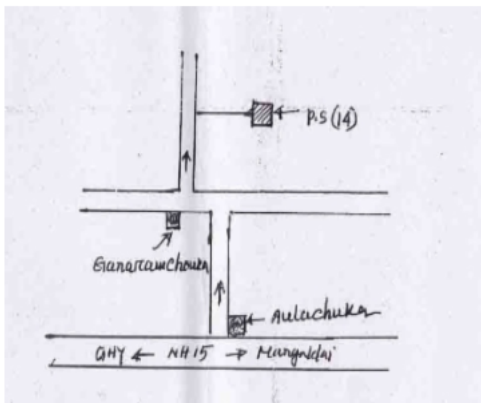

নিৰ্বাচক পঞ্জীয়ন বিষয়াৰ স্বাক্ষৰ

Nazri Naksha

Google Map View

Polling Station Building Front View

ভোটগ্ৰহন কেন্দ্ৰৰ সন্মুখৰ দৃশ্য

Cad View

Key MAP View

1 নাম : মহিলা মেধি স্বামীৰ নাম: অনিল নাথ ঘৰ নং : 2 বয়স : 57 লিঙ্গ : মহিলা	FCM0007804 ফটো উপলব্ধ	2 নাম : দেহিৰাম হাজৰিকা পিতাৰ নাম: ভৱানী হাজৰিকা ঘৰ নং : 3 বয়স : 64 লিঙ্গ : পুৰুষ	FCM0007805 ফটো উপলব্ধ	3 নাম : কৈশল্যা হাজৰিকা স্বামীৰ নাম: দেহিৰাম হাজৰিকা ঘৰ নং : 3 বয়স : 54 লিঙ্গ : মহিলা	FCM0007806 ফটো উপলব্ধ
4 নাম : দীপেন হাজৰিকা পিতাৰ নাম: দেহিৰাম হাজৰিকা ঘৰ নং : 3 বয়স : 37 লিঙ্গ : পুৰুষ	FCM0007808 ফটো উপলব্ধ	5 নাম : দুৰ্গা দেৱী হাজৰিকা স্বামীৰ নাম: দীপেন হাজৰিকা ঘৰ নং : 3 বয়স : 27 লিঙ্গ : মহিলা	FCM0298232 ফটো উপলব্ধ	6 নাম : দণ্ডিৰাম নাথ পিতাৰ নাম: ভদৰ নাথ ঘৰ নং : 8 বয়স : 74 লিঙ্গ : পুৰুষ	FCM0007809 ফটো উপলব্ধ
7 নাম : থানেশ্বৰী নাথ স্বামীৰ নাম: দণ্ডিৰাম নাথ ঘৰ নং : 8 বয়স : 64 লিঙ্গ : মহিলা	FCM0007810 ফটো উপলব্ধ	8 নাম : দেৱ জ্যোতি নাথ পিতাৰ নাম: দণ্ডিৰাম নাথ ঘৰ নং : 8 বয়স : 32 লিঙ্গ : পুৰুষ	FCM0007811 ফটো উপলব্ধ	9 নাম : জগদীশ দাস পিতাৰ নাম: গহীন চন্দ্ৰ দাস ঘৰ নং : 4 বয়স : 31 লিঙ্গ : পুৰুষ	FCM0447334 ফটো উপলব্ধ
10 নাম : চন্দ্ৰমা দাস পিতাৰ নাম: গহীন চন্দ্ৰ দাস ঘৰ নং : 4 বয়স : 25 লিঙ্গ : মহিলা	FCM0447318 ফটো উপলব্ধ	11 নাম : সন্ধিৰাম ডেকা পিতাৰ নাম: পয়লু ডেকা ঘৰ নং : 5 বয়স : 65 লিঙ্গ : পুৰুষ	FCM0007812 ফটো উপলব্ধ	12 নাম : ৰেন ডেকা স্বামীৰ নাম: সন্ধিৰাম ডেকা ঘৰ নং : 5 বয়স : 55 লিঙ্গ : মহিলা	FCM0007813 ফটো উপলব্ধ
S 13 নাম : ৰুনজন ডেকা পিতাৰ নাম: সন্ধিৰাম ডেকা ঘৰ নং : 5 বয়স : 87 লিঙ্গ : মহিলা	FCM0007814 ফটো উপলব্ধ	14 নাম : হৰিশ ডেকা পিতাৰ নাম: সন্ধিৰাম ডেকা ঘৰ নং : 5 বয়স : 34 লিঙ্গ : পুৰুষ	FCM1239696 ফটো উপলব্ধ	15 নাম : মূৰলী ডেকা পিতাৰ নাম: সন্ধিৰাম ডেকা ঘৰ নং : 5 বয়স : 32 লিঙ্গ : পুৰুষ	FCM1239685 ফটো উপলব্ধ
16 নাম : অনন্ত বৰুৱা পিতাৰ নাম: মনিৰাম বৰুৱা ঘৰ নং : 6 বয়স : 74 লিঙ্গ : পুৰুষ	FCM1239709 ফটো উপলব্ধ	17 নাম : ধনেশ্বৰী বৰুৱা স্বামীৰ নাম: অনন্ত বৰুৱা ঘৰ নং : 6 বয়স : 61 লিঙ্গ : মহিলা	FCM0007815 ফটো উপলব্ধ	18 নাম : মুকল বৰুৱা পিতাৰ নাম: অনন্ত বৰুৱা ঘৰ নং : 6 বয়স : 37 লিঙ্গ : পুৰুষ	FCM0007816 ফটো উপলব্ধ
19 নাম : নিজৰা বৰুৱা পিতাৰ নাম: অনন্ত বৰুৱা ঘৰ নং : 6 বয়স : 30 লিঙ্গ : মহিলা	FCM0007817 ফটো উপলব্ধ	20 নাম : তিলক ডেকা পিতাৰ নাম: পয়লু ডেকা ঘৰ নং : 6 বয়স : 57 লিঙ্গ : পুৰুষ	FCM0007818 ফটো উপলব্ধ	21 নাম : পবিতা ডেকা স্বামীৰ নাম: তিলক ডেকা ঘৰ নং : 6 বয়স : 49 লিঙ্গ : মহিলা	FCM0007819 ফটো উপলব্ধ
22 নাম : বাবুল বৰুৱা পিতাৰ নাম: মনিৰাম বৰুৱা ঘৰ নং : 9 বয়স : 69 লিঙ্গ : পুৰুষ	FCM0007822 ফটো উপলব্ধ	23 নাম : চাকিনা বৰুৱা স্বামীৰ নাম: বাবুল বৰুৱা ঘৰ নং : 9 বয়স : 59 লিঙ্গ : মহিলা	FCM0007823 ফটো উপলব্ধ	24 নাম : হৰেশ্বৰ বৰুৱা পিতাৰ নাম: বাবুল বৰুৱা ঘৰ নং : 9 বয়স : 39 লিঙ্গ : পুৰুষ	FCM0007824 ফটো উপলব্ধ
25 নাম : ডিম্বেশ্বৰ বৰুৱা পিতাৰ নাম: বাবুল বৰুৱা ঘৰ নং : 7 বয়স : 38 লিঙ্গ : পুৰুষ	FCM1484401 ফটো উপলব্ধ	26 নাম : কৰবী ডেকা স্বামীৰ নাম: হৰেশ্বৰ বৰুৱা ঘৰ নং : 7 বয়স : 33 লিঙ্গ : মহিলা	FCM1376797 ফটো উপলব্ধ	27 নাম : ৰাতুল বৰুৱা পিতাৰ নাম: প্ৰসন্ন বৰুৱা ঘৰ নং : 09 বয়স : 31 লিঙ্গ : পুৰুষ	FCM0297622 ফটো উপলব্ধ
28 নাম : ডালিমী বৰুৱা স্বামীৰ নাম: ৰাতুল বৰুৱা ঘৰ নং : 09 বয়স : 28 লিঙ্গ : মহিলা	FCM0297630 ফটো উপলব্ধ	29 নাম : ৰাম কৃষ্ণ বৰুৱা পিতাৰ নাম: ধীৰেন বৰুৱা ঘৰ নং : 09 বয়স : 28 লিঙ্গ : পুৰুষ	FCM0297663 ফটো উপলব্ধ	30 নাম : মধুস্মিতা বৰুৱা পিতাৰ নাম: প্ৰসন্ন বৰুৱা ঘৰ নং : 09 বয়স : 25 লিঙ্গ : মহিলা	FCM0298182 ফটো উপলব্ধ