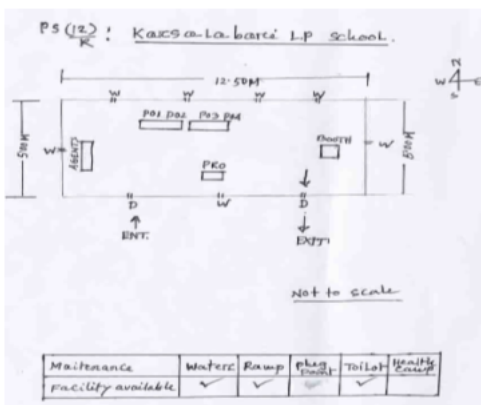

নিৰ্বাচক পঞ্জীয়ন বিষয়াৰ স্বাক্ষৰ

Nazri Naksha

Google Map View

Polling Station Building Front View

ভোটগ্ৰহন কেন্দ্ৰৰ সন্মুখৰ দৃশ্য

Cad View

Key MAP View

1 নাম : মহিলা মেধি স্বামীৰ নাম: অনিল নাথ ঘৰ নং : 2 বয়স : 57 লিঙ্গ : মহিলা	FCM0007804 ফটো উপলব্ধ	2 নাম : দেহিৰাম হাজৰিকা পিতাৰ নাম: ভৱানী হাজৰিকা ঘৰ নং : 3 বয়স : 64 লিঙ্গ : পুৰুষ	FCM0007805 ফটো উপলব্ধ	3 নাম : কৈশল্যা হাজৰিকা স্বামীৰ নাম: দেহিৰাম হাজৰিকা ঘৰ নং : 3 বয়স : 54 লিঙ্গ : মহিলা	FCM0007806 ফটো উপলব্ধ
4 নাম : দীপেন হাজৰিকা পিতাৰ নাম: দেহিৰাম হাজৰিকা ঘৰ নং : 3 বয়স : 37 লিঙ্গ : পুৰুষ	FCM0007808 ফটো উপলব্ধ	5 নাম : দুৰ্গা দেৱী হাজৰিকা স্বামীৰ নাম: দীপেন হাজৰিকা ঘৰ নং : 3 বয়স : 27 লিঙ্গ : মহিলা	FCM0298232 ফটো উপলব্ধ	6 নাম : দণ্ডিৰাম নাথ পিতাৰ নাম: ভদৰ নাথ ঘৰ নং : 8 বয়স : 74 লিঙ্গ : পুৰুষ	FCM0007809 ফটো উপলব্ধ
7 নাম : থানেশ্বৰী নাথ স্বামীৰ নাম: দণ্ডিৰাম নাথ ঘৰ নং : 8 বয়স : 64 লিঙ্গ : মহিলা	FCM0007810 ফটো উপলব্ধ	8 নাম : দেৱ জ্যোতি নাথ পিতাৰ নাম: দণ্ডিৰাম নাথ ঘৰ নং : 8 বয়স : 32 লিঙ্গ : পুৰুষ	FCM0007811 ফটো উপলব্ধ	9 নাম : জগদীশ দাস পিতাৰ নাম: গহীন চন্দ্ৰ দাস ঘৰ নং : 4 বয়স : 31 লিঙ্গ : পুৰুষ	FCM0447334 ফটো উপলব্ধ
10 নাম : চন্দ্ৰমা দাস পিতাৰ নাম: গহীন চন্দ্ৰ দাস ঘৰ নং : 4 বয়স : 25 লিঙ্গ : মহিলা	FCM0447318 ফটো উপলব্ধ	11 নাম : সন্ধিৰাম ডেকা পিতাৰ নাম: পয়লু ডেকা ঘৰ নং : 5 বয়স : 65 লিঙ্গ : পুৰুষ	FCM0007812 ফটো উপলব্ধ	12 নাম : ৰেন ডেকা স্বামীৰ নাম: সন্ধিৰাম ডেকা ঘৰ নং : 5 বয়স : 55 লিঙ্গ : মহিলা	FCM0007813 ফটো উপলব্ধ
S 13 নাম : ৰুনজন ডেকা পিতাৰ নাম: সন্ধিৰাম ডেকা ঘৰ নং : 5 বয়স : 87 লিঙ্গ : মহিলা	FCM0007814 ফটো উপলব্ধ	14 নাম : হৰিশ ডেকা পিতাৰ নাম: সন্ধিৰাম ডেকা ঘৰ নং : 5 বয়স : 34 লিঙ্গ : পুৰুষ	FCM1239696 ফটো উপলব্ধ	15 নাম : মূৰলী ডেকা পিতাৰ নাম: সন্ধিৰাম ডেকা ঘৰ নং : 5 বয়স : 32 লিঙ্গ : পুৰুষ	FCM1239685 ফটো উপলব্ধ
16 নাম : অনন্ত বৰুৱা পিতাৰ নাম: মনিৰাম বৰুৱা ঘৰ নং : 6 বয়স : 74 লিঙ্গ : পুৰুষ	FCM1239709 ফটো উপলব্ধ	17 নাম : ধনেশ্বৰী বৰুৱা স্বামীৰ নাম: অনন্ত বৰুৱা ঘৰ নং : 6 বয়স : 61 লিঙ্গ : মহিলা	FCM0007815 ফটো উপলব্ধ	18 নাম : মুকল বৰুৱা পিতাৰ নাম: অনন্ত বৰুৱা ঘৰ নং : 6 বয়স : 37 লিঙ্গ : পুৰুষ	FCM0007816 ফটো উপলব্ধ
19 নাম : নিজৰা বৰুৱা পিতাৰ নাম: অনন্ত বৰুৱা ঘৰ নং : 6 বয়স : 30 লিঙ্গ : মহিলা	FCM0007817 ফটো উপলব্ধ	20 নাম : তিলক ডেকা পিতাৰ নাম: পয়লু ডেকা ঘৰ নং : 6 বয়স : 57 লিঙ্গ : পুৰুষ	FCM0007818 ফটো উপলব্ধ	21 নাম : পবিতা ডেকা স্বামীৰ নাম: তিলক ডেকা ঘৰ নং : 6 বয়স : 49 লিঙ্গ : মহিলা	FCM0007819 ফটো উপলব্ধ
22 নাম : বাবুল বৰুৱা পিতাৰ নাম: মনিৰাম বৰুৱা ঘৰ নং : 9 বয়স : 69 লিঙ্গ : পুৰুষ	FCM0007822 ফটো উপলব্ধ	23 নাম : চাকিনা বৰুৱা স্বামীৰ নাম: বাবুল বৰুৱা ঘৰ নং : 9 বয়স : 59 লিঙ্গ : মহিলা	FCM0007823 ফটো উপলব্ধ	24 নাম : হৰেশ্বৰ বৰুৱা পিতাৰ নাম: বাবুল বৰুৱা ঘৰ নং : 9 বয়স : 39 লিঙ্গ : পুৰুষ	FCM0007824 ফটো উপলব্ধ
25 নাম : ডিম্বেশ্বৰ বৰুৱা পিতাৰ নাম: বাবুল বৰুৱা ঘৰ নং : 7 বয়স : 38 লিঙ্গ : পুৰুষ	FCM1484401 ফটো উপলব্ধ	26 নাম : কৰবী ডেকা স্বামীৰ নাম: হৰেশ্বৰ বৰুৱা ঘৰ নং : 7 বয়স : 33 লিঙ্গ : মহিলা	FCM1376797 ফটো উপলব্ধ	27 নাম : ৰাতুল বৰুৱা পিতাৰ নাম: প্ৰসন্ন বৰুৱা ঘৰ নং : 09 বয়স : 31 লিঙ্গ : পুৰুষ	FCM0297622 ফটো উপলব্ধ
28 নাম : ডালিমী বৰুৱা স্বামীৰ নাম: ৰাতুল বৰুৱা ঘৰ নং : 09 বয়স : 28 লিঙ্গ : মহিলা	FCM0297630 ফটো উপলব্ধ	29 নাম : ৰাম কৃষ্ণ বৰুৱা পিতাৰ নাম: ধীৰেন বৰুৱা ঘৰ নং : 09 বয়স : 28 লিঙ্গ : পুৰুষ	FCM0297663 ফটো উপলব্ধ	30 নাম : মধুস্মিতা বৰুৱা পিতাৰ নাম: প্ৰসন্ন বৰুৱা ঘৰ নং : 09 বয়স : 25 লিঙ্গ : মহিলা	FCM0298182 ফটো উপলব্ধ