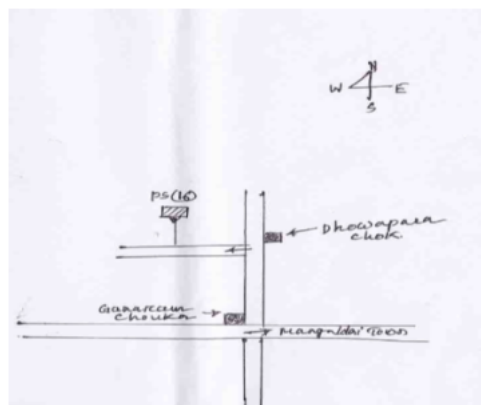

নিৰ্বাচক পঞ্জীয়ন বিষয়াৰ স্বাক্ষৰ

Nazri Naksha

Google Map View

Polling Station Building Front View

ভোটগ্ৰহন কেন্দ্ৰৰ সন্মুখৰ দৃশ্য

Cad View

Key MAP View

1 নাম : মহিলা মেধি স্বামীৰ নাম: অনিল নাথ ঘৰ নং : 2 বয়স : 57 লিঙ্গ : মহিলা	FCM0007804 ফটো উপলব্ধ	2 নাম : দেহিৰাম হাজৰিকা পিতাৰ নাম: ভৱানী হাজৰিকা ঘৰ নং : 3 বয়স : 64 লিঙ্গ : পুৰুষ	FCM0007805 ফটো উপলব্ধ	3 নাম : কৈশল্যা হাজৰিকা স্বামীৰ নাম: দেহিৰাম হাজৰিকা ঘৰ নং : 3 বয়স : 54 লিঙ্গ : মহিলা	FCM0007806 ফটো উপলব্ধ
4 নাম : দীপেন হাজৰিকা পিতাৰ নাম: দেহিৰাম হাজৰিকা ঘৰ নং : 3 বয়স : 37 লিঙ্গ : পুৰুষ	FCM0007808 ফটো উপলব্ধ	5 নাম : দুৰ্গা দেৱী হাজৰিকা স্বামীৰ নাম: দীপেন হাজৰিকা ঘৰ নং : 3 বয়স : 27 লিঙ্গ : মহিলা	FCM0298232 ফটো উপলব্ধ	6 নাম : দণ্ডিৰাম নাথ পিতাৰ নাম: ভদৰ নাথ ঘৰ নং : 8 বয়স : 74 লিঙ্গ : পুৰুষ	FCM0007809 ফটো উপলব্ধ
7 নাম : থানেশ্বৰী নাথ স্বামীৰ নাম: দণ্ডিৰাম নাথ ঘৰ নং : 8 বয়স : 64 লিঙ্গ : মহিলা	FCM0007810 ফটো উপলব্ধ	8 নাম : দেৱ জ্যোতি নাথ পিতাৰ নাম: দণ্ডিৰাম নাথ ঘৰ নং : 8 বয়স : 32 লিঙ্গ : পুৰুষ	FCM0007811 ফটো উপলব্ধ	9 নাম : জগদীশ দাস পিতাৰ নাম: গহীন চন্দ্ৰ দাস ঘৰ নং : 4 বয়স : 31 লিঙ্গ : পুৰুষ	FCM0447334 ফটো উপলব্ধ
10 নাম : চন্দ্ৰমা দাস পিতাৰ নাম: গহীন চন্দ্ৰ দাস ঘৰ নং : 4 বয়স : 25 লিঙ্গ : মহিলা	FCM0447318 ফটো উপলব্ধ	11 নাম : সন্ধিৰাম ডেকা পিতাৰ নাম: পয়লু ডেকা ঘৰ নং : 5 বয়স : 65 লিঙ্গ : পুৰুষ	FCM0007812 ফটো উপলব্ধ	12 নাম : ৰেন ডেকা স্বামীৰ নাম: সন্ধিৰাম ডেকা ঘৰ নং : 5 বয়স : 55 লিঙ্গ : মহিলা	FCM0007813 ফটো উপলব্ধ
S 13 নাম : ৰুনজন ডেকা পিতাৰ নাম: সন্ধিৰাম ডেকা ঘৰ নং : 5 বয়স : 87 লিঙ্গ : মহিলা	FCM0007814 ফটো উপলব্ধ	14 নাম : হৰিশ ডেকা পিতাৰ নাম: সন্ধিৰাম ডেকা ঘৰ নং : 5 বয়স : 34 লিঙ্গ : পুৰুষ	FCM1239696 ফটো উপলব্ধ	15 নাম : মূৰলী ডেকা পিতাৰ নাম: সন্ধিৰাম ডেকা ঘৰ নং : 5 বয়স : 32 লিঙ্গ : পুৰুষ	FCM1239685 ফটো উপলব্ধ
16 নাম : অনন্ত বৰুৱা পিতাৰ নাম: মনিৰাম বৰুৱা ঘৰ নং : 6 বয়স : 74 লিঙ্গ : পুৰুষ	FCM1239709 ফটো উপলব্ধ	17 নাম : ধনেশ্বৰী বৰুৱা স্বামীৰ নাম: অনন্ত বৰুৱা ঘৰ নং : 6 বয়স : 61 লিঙ্গ : মহিলা	FCM0007815 ফটো উপলব্ধ	18 নাম : মুকল বৰুৱা পিতাৰ নাম: অনন্ত বৰুৱা ঘৰ নং : 6 বয়স : 37 লিঙ্গ : পুৰুষ	FCM0007816 ফটো উপলব্ধ
19 নাম : নিজৰা বৰুৱা পিতাৰ নাম: অনন্ত বৰুৱা ঘৰ নং : 6 বয়স : 30 লিঙ্গ : মহিলা	FCM0007817 ফটো উপলব্ধ	20 নাম : তিলক ডেকা পিতাৰ নাম: পয়লু ডেকা ঘৰ নং : 6 বয়স : 57 লিঙ্গ : পুৰুষ	FCM0007818 ফটো উপলব্ধ	21 নাম : পবিতা ডেকা স্বামীৰ নাম: তিলক ডেকা ঘৰ নং : 6 বয়স : 49 লিঙ্গ : মহিলা	FCM0007819 ফটো উপলব্ধ
22 নাম : বাবুল বৰুৱা পিতাৰ নাম: মনিৰাম বৰুৱা ঘৰ নং : 9 বয়স : 69 লিঙ্গ : পুৰুষ	FCM0007822 ফটো উপলব্ধ	23 নাম : চাকিনা বৰুৱা স্বামীৰ নাম: বাবুল বৰুৱা ঘৰ নং : 9 বয়স : 59 লিঙ্গ : মহিলা	FCM0007823 ফটো উপলব্ধ	24 নাম : হৰেশ্বৰ বৰুৱা পিতাৰ নাম: বাবুল বৰুৱা ঘৰ নং : 9 বয়স : 39 লিঙ্গ : পুৰুষ	FCM0007824 ফটো উপলব্ধ
25 নাম : ডিম্বেশ্বৰ বৰুৱা পিতাৰ নাম: বাবুল বৰুৱা ঘৰ নং : 7 বয়স : 38 লিঙ্গ : পুৰুষ	FCM1484401 ফটো উপলব্ধ	26 নাম : কৰবী ডেকা স্বামীৰ নাম: হৰেশ্বৰ বৰুৱা ঘৰ নং : 7 বয়স : 33 লিঙ্গ : মহিলা	FCM1376797 ফটো উপলব্ধ	27 নাম : ৰাতুল বৰুৱা পিতাৰ নাম: প্ৰসন্ন বৰুৱা ঘৰ নং : 09 বয়স : 31 লিঙ্গ : পুৰুষ	FCM0297622 ফটো উপলব্ধ
28 নাম : ডালিমী বৰুৱা স্বামীৰ নাম: ৰাতুল বৰুৱা ঘৰ নং : 09 বয়স : 28 লিঙ্গ : মহিলা	FCM0297630 ফটো উপলব্ধ	29 নাম : ৰাম কৃষ্ণ বৰুৱা পিতাৰ নাম: ধীৰেন বৰুৱা ঘৰ নং : 09 বয়স : 28 লিঙ্গ : পুৰুষ	FCM0297663 ফটো উপলব্ধ	30 নাম : মধুস্মিতা বৰুৱা পিতাৰ নাম: প্ৰসন্ন বৰুৱা ঘৰ নং : 09 বয়স : 25 লিঙ্গ : মহিলা	FCM0298182 ফটো উপলব্ধ