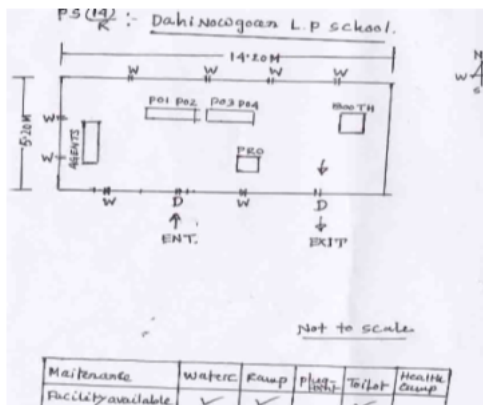

নিৰ্বাচক পঞ্জীয়ন বিষয়াৰ স্বাক্ষৰ

Nazri Naksha

Google Map View

Polling Station Building Front View

ভোটগ্ৰহন কেন্দ্ৰৰ সন্মুখৰ দৃশ্য

Cad View

Key MAP View

| | | | | | |
|---|--------------------------|--|--------------------------|--|--------------------------|
| 1 নাম : কণ্ঠীৰাম ডেকা পিতাৰ নাম: কিনাৰাম ডেকা ঘৰ নং : 1 বয়স : 83 লিঙ্গ : পুৰুষ | FCM0008766 ফটো উপলব্ধ | 2 নাম : চন্দ্ৰেশ্বৰী ডেকা স্বামীৰ নাম: কণ্ঠীৰাম ডেকা ঘৰ নং : 1 বয়স : 70 লিঙ্গ : মহিলা | FCM0008767 ফটো উপলব্ধ | 3 নাম : কিৰণময়ী ডেকা স্বামীৰ নাম: ভূপেন কুমাৰ ডেকা ঘৰ নং : 1 বয়স : 44 লিঙ্গ : মহিলা | FCM0008769 ফটো উপলব্ধ |
| 4 নাম : মৃদসিতা ডেকা পিতাৰ নাম: ভূপেন কুমাৰ ডেকা ঘৰ নং : 1 বয়স : 26 লিঙ্গ : মহিলা | FCM0294264 ফটো উপলব্ধ | 5 নাম : হিৰণ্যা চহৰীয়া পিতাৰ নাম: পৰেশ চহৰীয়া ঘৰ নং : 2খ বয়স : 25 লিঙ্গ : পুৰুষ | FCM0308031 ফটো উপলব্ধ | 6 নাম : কনক চন্দ্ৰ ডেকা পিতাৰ নাম: কবিৰাম ডেকা ঘৰ নং : 2খ বয়স : 68 লিঙ্গ : পুৰুষ | FCM0008772 ফটো উপলব্ধ |
| 7 নাম : পৰেশ চহৰীয়া পিতাৰ নাম: ঘন কান্ত চহৰীয়া ঘৰ নং : 2খ বয়স : 55 লিঙ্গ : পুৰুষ | FCM0008774 ফটো উপলব্ধ | 8 নাম : উষাৰাণী ডেকা স্বামীৰ নাম: কনক চন্দ্ৰ ডেকা ঘৰ নং : 2খ বয়স : 51 লিঙ্গ : মহিলা | FCM0008773 ফটো উপলব্ধ | 9 নাম : কল্পনা ডেকা চহৰীয়া স্বামীৰ নাম: পৰেশ চহৰীয়া ঘৰ নং : 2খ বয়স : 47 লিঙ্গ : মহিলা | FCM0008775 ফটো উপলব্ধ |
| 10 নাম : লোহিত চহৰীয়া পিতাৰ নাম: ঘনকান্ত চহৰীয়া ঘৰ নং : 3 বয়স : 51 লিঙ্গ : পুৰুষ | FCM0008778 ফটো উপলব্ধ | 11 নাম : কল্পনা চহৰীয়া স্বামীৰ নাম: লোহিত চহৰীয়া ঘৰ নং : 3 বয়স : 42 লিঙ্গ : মহিলা | FCM0008779 ফটো উপলব্ধ | 12 নাম : শৈলেন্দ্ৰ ডেকা পিতাৰ নাম: কনক চন্দ্ৰ ডেকা ঘৰ নং : 03 বয়স : 25 লিঙ্গ : পুৰুষ | FCM0532226 ফটো উপলব্ধ |
| 13 নাম : ভাৰ্গৱ জ্যোতি চহৰীয়া পিতাৰ নাম: লোহিত চহৰীয়া ঘৰ নং : 3 বয়স : 22 লিঙ্গ : পুৰুষ | FCM1656958 ফটো উপলব্ধ | 14 নাম : ভৈৰৱ জ্যোতি চহৰীয়া পিতাৰ নাম: লোহিত চহৰীয়া ঘৰ নং : 3 বয়স : 22 লিঙ্গ : পুৰুষ | FCM1680735 ফটো উপলব্ধ | 15 নাম : দীপক চহৰীয়া পিতাৰ নাম: ধৰ্মকান্ত চহৰীয়া ঘৰ নং : 8 বয়স : 58 লিঙ্গ : পুৰুষ | FCM0008780 ফটো উপলব্ধ |
| 16 নাম : প্ৰনব চহৰীয়া পিতাৰ নাম: ধৰ্মকান্ত চহৰীয়া ঘৰ নং : 8 বয়স : 55 লিঙ্গ : পুৰুষ | FCM0008781 ফটো উপলব্ধ | 17 নাম : প্ৰশান্ত চহৰীয়া পিতাৰ নাম: ধৰ্মকান্ত চহৰীয়া ঘৰ নং : 8 বয়স : 52 লিঙ্গ : পুৰুষ | FCM0008782 ফটো উপলব্ধ | 18 নাম : মামনী চহৰীয়া স্বামীৰ নাম: দীপক চহৰীয়া ঘৰ নং : 8 বয়স : 48 লিঙ্গ : মহিলা | FCM0008783 ফটো উপলব্ধ |
| 19 নাম : কবিতা চহৰীয়া স্বামীৰ নাম: প্ৰসান্ত চহৰীয়া ঘৰ নং : 8 বয়স : 39 লিঙ্গ : মহিলা | FCM0008784 ফটো উপলব্ধ | 20 নাম : জিৎ ঋতুৰাজ কাশ্যপ পিতাৰ নাম: দীপক চহৰীয়া ঘৰ নং : 04 বয়স : 25 লিঙ্গ : পুৰুষ | FCM0513119 ফটো উপলব্ধ | 21 নাম : তেজ ৰুক্মিণী কাশ্যপ পিতাৰ নাম: দীপক চহৰীয়া ঘৰ নং : 4 বয়স : 21 লিঙ্গ : পুৰুষ | FCM2305100 ফটো উপলব্ধ |
| 22 নাম : তপেশ্বৰী চহৰীয়া মাতৃৰ নাম: উমাকান্ত চহৰীয়া ঘৰ নং : 5 বয়স : 72 লিঙ্গ : মহিলা | FCM0008785 ফটো উপলব্ধ | 23 নাম : বিপুল চহৰীয়া পিতাৰ নাম: উমাকান্ত চহৰীয়া ঘৰ নং : 5 বয়স : 49 লিঙ্গ : পুৰুষ | FCM1488228 ফটো উপলব্ধ | 24 নাম : প্ৰাণজিত চহৰীয়া পিতাৰ নাম: উমাকান্ত চহৰীয়া ঘৰ নং : 5 বয়স : 40 লিঙ্গ : পুৰুষ | FCM0008787 ফটো উপলব্ধ |
| 25 নাম : ৰশ্মিতা ডেকা স্বামীৰ নাম: বিপুল চহৰীয়া ঘৰ নং : 5 বয়স : 29 লিঙ্গ : মহিলা | OIF0125328 ফটো উপলব্ধ | 26 নাম : ডালিমী ডেকা স্বামীৰ নাম: বেনুধৰ ডেকা ঘৰ নং : 6 বয়স : 68 লিঙ্গ : মহিলা | FCM1434851 ফটো উপলব্ধ | 27 নাম : নবকুমাৰ ডেকা পিতাৰ নাম: বেনুধৰ ডেকা ঘৰ নং : 6 বয়স : 52 লিঙ্গ : পুৰুষ | FCM0008790 ফটো উপলব্ধ |
| 28 নাম : গিৰিশ কুমাৰ ডেকা পিতাৰ নাম: বেনুধৰ ডেকা ঘৰ নং : 6 বয়স : 46 লিঙ্গ : পুৰুষ | FCM0008791 ফটো উপলব্ধ | 29 নাম : চম্পক চন্দ্ৰ ডেকা পিতাৰ নাম: বেনুধৰ ডেকা ঘৰ নং : 6 বয়স : 46 লিঙ্গ : পুৰুষ | FCM0177618 ফটো উপলব্ধ | 30 নাম : লক্ষী ডেকা স্বামীৰ নাম: নৱ কুমাৰ ডেকা ঘৰ নং : 6 বয়স : 37 লিঙ্গ : মহিলা | FCM0008792 ফটো উপলব্ধ |