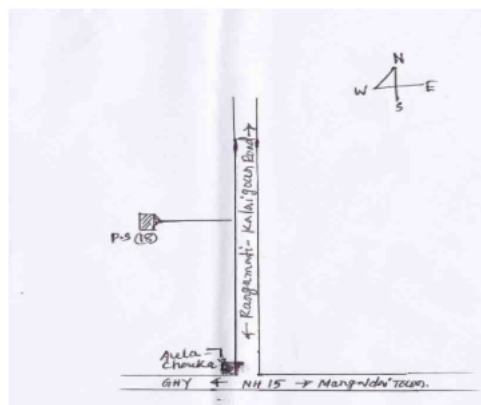

নিৰ্বাচক পঞ্জীয়ন বিষয়াৰ স্বাক্ষৰ

Nazri Naksha

Google Map View

Polling Station Building Front View

ভোটগ্ৰহন কেন্দ্ৰৰ সন্মুখৰ দৃশ্য

Cad View

Key MAP View

| | | | | | |
|---|--------------------------|--|--------------------------|--|--------------------------|
| 1 নাম : কণ্ঠীৰাম ডেকা পিতাৰ নাম: কিনাৰাম ডেকা ঘৰ নং : 1 বয়স : 83 লিঙ্গ : পুৰুষ | FCM0008766 ফটো উপলব্ধ | 2 নাম : চন্দ্ৰেশ্বৰী ডেকা স্বামীৰ নাম: কণ্ঠীৰাম ডেকা ঘৰ নং : 1 বয়স : 70 লিঙ্গ : মহিলা | FCM0008767 ফটো উপলব্ধ | 3 নাম : কিৰণময়ী ডেকা স্বামীৰ নাম: ভূপেন কুমাৰ ডেকা ঘৰ নং : 1 বয়স : 44 লিঙ্গ : মহিলা | FCM0008769 ফটো উপলব্ধ |
| 4 নাম : মৃদসিতা ডেকা পিতাৰ নাম: ভূপেন কুমাৰ ডেকা ঘৰ নং : 1 বয়স : 26 লিঙ্গ : মহিলা | FCM0294264 ফটো উপলব্ধ | 5 নাম : হিৰণ্যা চহৰীয়া পিতাৰ নাম: পৰেশ চহৰীয়া ঘৰ নং : 2খ বয়স : 25 লিঙ্গ : পুৰুষ | FCM0308031 ফটো উপলব্ধ | 6 নাম : কনক চন্দ্ৰ ডেকা পিতাৰ নাম: কবিৰাম ডেকা ঘৰ নং : 2খ বয়স : 68 লিঙ্গ : পুৰুষ | FCM0008772 ফটো উপলব্ধ |
| 7 নাম : পৰেশ চহৰীয়া পিতাৰ নাম: ঘন কান্ত চহৰীয়া ঘৰ নং : 2খ বয়স : 55 লিঙ্গ : পুৰুষ | FCM0008774 ফটো উপলব্ধ | 8 নাম : উষাৰাণী ডেকা স্বামীৰ নাম: কনক চন্দ্ৰ ডেকা ঘৰ নং : 2খ বয়স : 51 লিঙ্গ : মহিলা | FCM0008773 ফটো উপলব্ধ | 9 নাম : কল্পনা ডেকা চহৰীয়া স্বামীৰ নাম: পৰেশ চহৰীয়া ঘৰ নং : 2খ বয়স : 47 লিঙ্গ : মহিলা | FCM0008775 ফটো উপলব্ধ |
| 10 নাম : লোহিত চহৰীয়া পিতাৰ নাম: ঘনকান্ত চহৰীয়া ঘৰ নং : 3 বয়স : 51 লিঙ্গ : পুৰুষ | FCM0008778 ফটো উপলব্ধ | 11 নাম : কল্পনা চহৰীয়া স্বামীৰ নাম: লোহিত চহৰীয়া ঘৰ নং : 3 বয়স : 42 লিঙ্গ : মহিলা | FCM0008779 ফটো উপলব্ধ | 12 নাম : শৈলেন্দ্ৰ ডেকা পিতাৰ নাম: কনক চন্দ্ৰ ডেকা ঘৰ নং : 03 বয়স : 25 লিঙ্গ : পুৰুষ | FCM0532226 ফটো উপলব্ধ |
| 13 নাম : ভাৰ্গৱ জ্যোতি চহৰীয়া পিতাৰ নাম: লোহিত চহৰীয়া ঘৰ নং : 3 বয়স : 22 লিঙ্গ : পুৰুষ | FCM1656958 ফটো উপলব্ধ | 14 নাম : ভৈৰৱ জ্যোতি চহৰীয়া পিতাৰ নাম: লোহিত চহৰীয়া ঘৰ নং : 3 বয়স : 22 লিঙ্গ : পুৰুষ | FCM1680735 ফটো উপলব্ধ | 15 নাম : দীপক চহৰীয়া পিতাৰ নাম: ধৰ্মকান্ত চহৰীয়া ঘৰ নং : 8 বয়স : 58 লিঙ্গ : পুৰুষ | FCM0008780 ফটো উপলব্ধ |
| 16 নাম : প্ৰনব চহৰীয়া পিতাৰ নাম: ধৰ্মকান্ত চহৰীয়া ঘৰ নং : 8 বয়স : 55 লিঙ্গ : পুৰুষ | FCM0008781 ফটো উপলব্ধ | 17 নাম : প্ৰশান্ত চহৰীয়া পিতাৰ নাম: ধৰ্মকান্ত চহৰীয়া ঘৰ নং : 8 বয়স : 52 লিঙ্গ : পুৰুষ | FCM0008782 ফটো উপলব্ধ | 18 নাম : মামনী চহৰীয়া স্বামীৰ নাম: দীপক চহৰীয়া ঘৰ নং : 8 বয়স : 48 লিঙ্গ : মহিলা | FCM0008783 ফটো উপলব্ধ |
| 19 নাম : কবিতা চহৰীয়া স্বামীৰ নাম: প্ৰসান্ত চহৰীয়া ঘৰ নং : 8 বয়স : 39 লিঙ্গ : মহিলা | FCM0008784 ফটো উপলব্ধ | 20 নাম : জিৎ ঋতুৰাজ কাশ্যপ পিতাৰ নাম: দীপক চহৰীয়া ঘৰ নং : 04 বয়স : 25 লিঙ্গ : পুৰুষ | FCM0513119 ফটো উপলব্ধ | 21 নাম : তেজ ৰুক্মিণী কাশ্যপ পিতাৰ নাম: দীপক চহৰীয়া ঘৰ নং : 4 বয়স : 21 লিঙ্গ : পুৰুষ | FCM2305100 ফটো উপলব্ধ |
| 22 নাম : তপেশ্বৰী চহৰীয়া মাতৃৰ নাম: উমাকান্ত চহৰীয়া ঘৰ নং : 5 বয়স : 72 লিঙ্গ : মহিলা | FCM0008785 ফটো উপলব্ধ | 23 নাম : বিপুল চহৰীয়া পিতাৰ নাম: উমাকান্ত চহৰীয়া ঘৰ নং : 5 বয়স : 49 লিঙ্গ : পুৰুষ | FCM1488228 ফটো উপলব্ধ | 24 নাম : প্ৰাণজিত চহৰীয়া পিতাৰ নাম: উমাকান্ত চহৰীয়া ঘৰ নং : 5 বয়স : 40 লিঙ্গ : পুৰুষ | FCM0008787 ফটো উপলব্ধ |
| 25 নাম : ৰশ্মিতা ডেকা স্বামীৰ নাম: বিপুল চহৰীয়া ঘৰ নং : 5 বয়স : 29 লিঙ্গ : মহিলা | OIF0125328 ফটো উপলব্ধ | 26 নাম : ডালিমী ডেকা স্বামীৰ নাম: বেনুধৰ ডেকা ঘৰ নং : 6 বয়স : 68 লিঙ্গ : মহিলা | FCM1434851 ফটো উপলব্ধ | 27 নাম : নবকুমাৰ ডেকা পিতাৰ নাম: বেনুধৰ ডেকা ঘৰ নং : 6 বয়স : 52 লিঙ্গ : পুৰুষ | FCM0008790 ফটো উপলব্ধ |
| 28 নাম : গিৰিশ কুমাৰ ডেকা পিতাৰ নাম: বেনুধৰ ডেকা ঘৰ নং : 6 বয়স : 46 লিঙ্গ : পুৰুষ | FCM0008791 ফটো উপলব্ধ | 29 নাম : চম্পক চন্দ্ৰ ডেকা পিতাৰ নাম: বেনুধৰ ডেকা ঘৰ নং : 6 বয়স : 46 লিঙ্গ : পুৰুষ | FCM0177618 ফটো উপলব্ধ | 30 নাম : লক্ষী ডেকা স্বামীৰ নাম: নৱ কুমাৰ ডেকা ঘৰ নং : 6 বয়স : 37 লিঙ্গ : মহিলা | FCM0008792 ফটো উপলব্ধ |