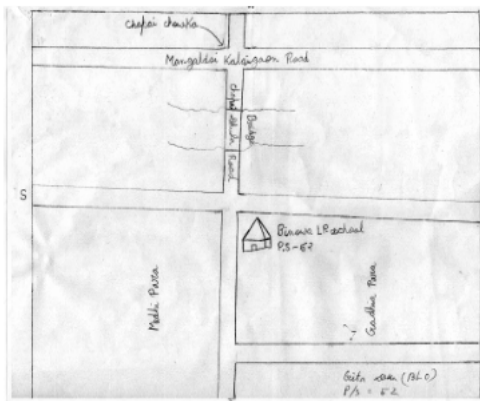

Nazri Naksha