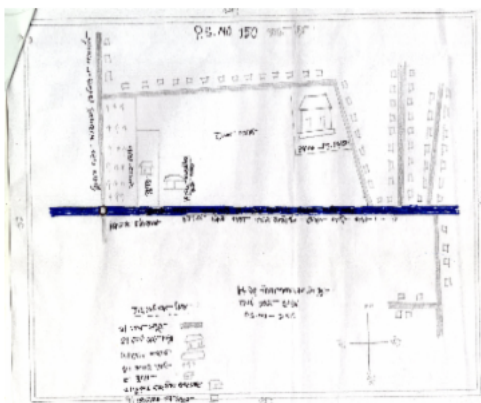

Nazri Naksha