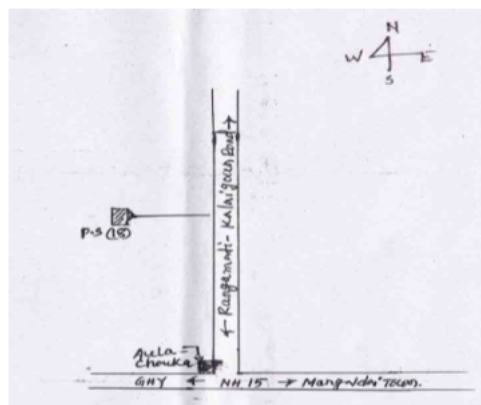

নিৰ্বাচক পঞ্জীয়ন বিষয়াৰ স্বাক্ষৰ

Nazri Naksha

Google Map View

Polling Station Building Front View

ভোটগ্ৰহন কেন্দ্ৰৰ সন্মুখৰ দৃশ্য

Cad View

Key MAP View

<p>S2 1 FCM0593269</p> <p>নাম : বীৰাজ জ্যোতি ডেকা পিতাৰ নাম: দীপেশ্বৰ ডেকা ঘৰ নং : 09 বয়স : 25 লিঙ্গ : পুৰুষ</p> <p>ফটো উপলব্ধ</p>	<p>2 FCM0295733</p> <p>নাম : নিলোৎপল ডেকা পিতাৰ নাম: ধমেশ্বৰ ডেকা ঘৰ নং : 17 বয়স : 28 লিঙ্গ : পুৰুষ</p> <p>ফটো উপলব্ধ</p>	<p>3 FCM0295444</p> <p>নাম : ভাস্বতী ডেকা পিতাৰ নাম: বীৰেশ্বৰ ডেকা ঘৰ নং : 18 বয়স : 26 লিঙ্গ : মহিলা</p> <p>ফটো উপলব্ধ</p>
<p>4 FCM1390277</p> <p>নাম : নৰসিতা ডেকা স্বামীৰ নাম: নিপন শইকীয়া ঘৰ নং : 22 বয়স : 28 লিঙ্গ : মহিলা</p> <p>ফটো উপলব্ধ</p>	<p>S 5 FCM0447995</p> <p>নাম : হিমাশ্ৰী ডেকা পিতাৰ নাম: কমলেশ্বৰ ডেকা ঘৰ নং : 38 বয়স : 26 লিঙ্গ : মহিলা</p> <p>ফটো উপলব্ধ</p>	<p>6 FCM0613364</p> <p>নাম : বীৰমা ডেকা স্বামীৰ নাম: ধীৰজ্যোতি ডেকা ঘৰ নং : 039 বয়স : 27 লিঙ্গ : মহিলা</p> <p>ফটো উপলব্ধ</p>
<p>S 7 OIF0010892</p> <p>নাম : দীপশিখা দত্ত মাতৃৰ নাম: গায়ত্ৰী দত্ত ঘৰ নং : 44 বয়স : 23 লিঙ্গ : মহিলা</p> <p>ফটো উপলব্ধ</p>	<p>8 FCM0447987</p> <p>নাম : কৃষ্ণা মনি ডেকা পিতাৰ নাম: হেমচন্দ্ৰ ডেকা ঘৰ নং : 47 বয়স : 27 লিঙ্গ : মহিলা</p> <p>ফটো উপলব্ধ</p>	<p>S 9 FCM0597500</p> <p>নাম : ভূপলী ডেকা পিতাৰ নাম: যোগেন্দ্ৰ চন্দ্ৰ ডেকা ঘৰ নং : 56 বয়স : 28 লিঙ্গ : মহিলা</p> <p>ফটো উপলব্ধ</p>
<p>10 FCM0183277</p> <p>নাম : মুকেশ ডেকা পিতাৰ নাম: প্ৰফুল্ল ডেকা ঘৰ নং : 64 বয়স : 31 লিঙ্গ : পুৰুষ</p> <p>ফটো উপলব্ধ</p>	<p>S 11 KMH1378923</p> <p>নাম : তৰালী মজুমদাৰ স্বামীৰ নাম: প্ৰদীপ জ্যোতি ডেকা ঘৰ নং : 65 বয়স : 38 লিঙ্গ : মহিলা</p> <p>ফটো উপলব্ধ</p>	<p>12 FCM1500834</p> <p>নাম : অঞ্জলী ডেকা পিতাৰ নাম: খগেন ডেকা ঘৰ নং : 67 বয়স : 25 লিঙ্গ : মহিলা</p> <p>ফটো উপলব্ধ</p>
<p>13 FCM0295634</p> <p>নাম : হৃদয়ানন্দ ডেকা পিতাৰ নাম: দিলীপ কুমাৰ ডেকা ঘৰ নং : 68 বয়স : 25 লিঙ্গ : পুৰুষ</p> <p>ফটো উপলব্ধ</p>	<p>14 FCM0593939</p> <p>নাম : পাৰ্থ প্ৰতিম ডেকা পিতাৰ নাম: দিলীপ কুমাৰ ডেকা ঘৰ নং : 068 বয়স : 25 লিঙ্গ : পুৰুষ</p> <p>ফটো উপলব্ধ</p>	<p>S 15 FCM2285575</p> <p>নাম : বিমলিম শৰ্মা স্বামীৰ নাম: মুনীন্দ্ৰ শৰ্মা ঘৰ নং : 69 বয়স : 37 লিঙ্গ : মহিলা</p> <p>ফটো উপলব্ধ</p>
<p>16 FCM2228662</p> <p>নাম : ফলেশ্বৰ ডেকা পিতাৰ নাম: মনিৰাম ডেকা ঘৰ নং : 91 বয়স : 64 লিঙ্গ : পুৰুষ</p> <p>ফটো উপলব্ধ</p>	<p># 17 OIF0102723</p> <p>নাম : অনিমা নাথ স্বামীৰ নাম: নগেন্দ্ৰ শইকীয়া ঘৰ নং : 71 বয়স : 41 লিঙ্গ : মহিলা</p> <p>ফটো উপলব্ধ</p>	<p>18 FCM1651884</p> <p>নাম : শ্ৰী অভিজিৎ ডেকা পিতাৰ নাম: শ্ৰী বিমল ডেকা ঘৰ নং : 87 বয়স : 22 লিঙ্গ : পুৰুষ</p> <p>ফটো উপলব্ধ</p>
<p>19 FCM0625046</p> <p>নাম : শ্যামল জ্যোতি ডেকা পিতাৰ নাম: শৰত চন্দ্ৰ ডেকা ঘৰ নং : 101 বয়স : 25 লিঙ্গ : পুৰুষ</p> <p>ফটো উপলব্ধ</p>	<p>20 FCM0620872</p> <p>নাম : ধনঞ্জয়ী ডেকা মাতৃৰ নাম: অনিমা ডেকা ঘৰ নং : 105 বয়স : 25 লিঙ্গ : মহিলা</p> <p>ফটো উপলব্ধ</p>	<p>S 21 FCM0295600</p> <p>নাম : পাপৰি ডেকা পিতাৰ নাম: কৰুণা ডেকা ঘৰ নং : 108 বয়স : 26 লিঙ্গ : পুৰুষ</p> <p>ফটো উপলব্ধ</p>
<p>22 FCM0621144</p> <p>নাম : জ্যোতিশ ডেকা ডেকা পিতাৰ নাম: কৰুণা ডেকা ঘৰ নং : 109 বয়স : 25 লিঙ্গ : পুৰুষ</p> <p>ফটো উপলব্ধ</p>	<p>23 FCM0014407</p> <p>নাম : দুৰ্গমণি কুমাৰ ডেকা স্বামীৰ নাম: ভব ডেকা ঘৰ নং : 113 বয়স : 30 লিঙ্গ : মহিলা</p> <p>ফটো উপলব্ধ</p>	<p>24 FCM0295824</p> <p>নাম : পিংক শইকীয়া স্বামীৰ নাম: বৃপজ্যোতি ডেকা ঘৰ নং : 118 বয়স : 39 লিঙ্গ : মহিলা</p> <p>ফটো উপলব্ধ</p>
<p>25 FCM0634212</p> <p>নাম : মমিমা ডেকা পিতাৰ নাম: সোনাৰাম ডেকা ঘৰ নং : 119 বয়স : 28 লিঙ্গ : মহিলা</p> <p>ফটো উপলব্ধ</p>	<p>26 FCM2228559</p> <p>নাম : দীপাংকৰ ডেকা পিতাৰ নাম: পিলিঙা ডেকা ঘৰ নং : 128 বয়স : 31 লিঙ্গ : পুৰুষ</p> <p>ফটো উপলব্ধ</p>	<p>27 FCM0448027</p> <p>নাম : ধৰ্মেন্দ্ৰ ডেকা পিতাৰ নাম: তাৰিনী ডেকা ঘৰ নং : 124 বয়স : 26 লিঙ্গ : পুৰুষ</p> <p>ফটো উপলব্ধ</p>
<p>28 FCM2228548</p> <p>নাম : কুশল ডেকা পিতাৰ নাম: পিলিঙা ডেকা ঘৰ নং : 125 বয়স : 30 লিঙ্গ : পুৰুষ</p> <p>ফটো উপলব্ধ</p>	<p>29 FCM1512078</p> <p>নাম : চয়ানিকা ডেকা পিতাৰ নাম: দিগন্ত কুমাৰ ডেকা ঘৰ নং : 126 বয়স : 23 লিঙ্গ : মহিলা</p> <p>ফটো উপলব্ধ</p>	<p>30 FCM0603381</p> <p>নাম : ফুলমনি ডেকা স্বামীৰ নাম: দীপজ্যোতি ডেকা ঘৰ নং : 130 বয়স : 25 লিঙ্গ : মহিলা</p> <p>ফটো উপলব্ধ</p>