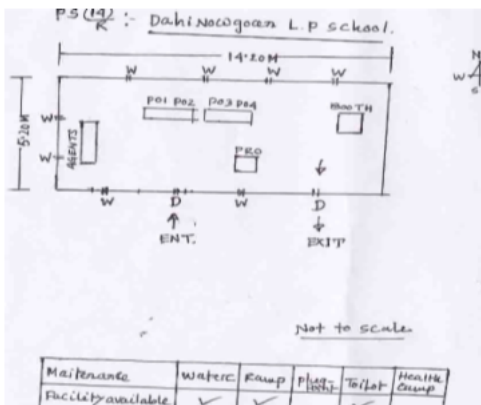

নিৰ্বাচক পঞ্জীয়ন বিষয়াৰ স্বাক্ষৰ

Nazri Naksha

Google Map View

Polling Station Building Front View

ভোটগ্ৰহন কেন্দ্ৰৰ সন্মুখৰ দৃশ্য

Cad View

Key MAP View

<p>S2 1 FCM0593269</p> <p>নাম : বীৰাজ জ্যোতি ডেকা পিতাৰ নাম: দীপেশ্বৰ ডেকা ঘৰ নং : 09 বয়স : 25 লিঙ্গ : পুৰুষ</p> <p>ফটো উপলব্ধ</p>	<p>2 FCM0295733</p> <p>নাম : নিলোৎপল ডেকা পিতাৰ নাম: ধমেশ্বৰ ডেকা ঘৰ নং : 17 বয়স : 28 লিঙ্গ : পুৰুষ</p> <p>ফটো উপলব্ধ</p>	<p>3 FCM0295444</p> <p>নাম : ভাস্বতী ডেকা পিতাৰ নাম: বীৰেশ্বৰ ডেকা ঘৰ নং : 18 বয়স : 26 লিঙ্গ : মহিলা</p> <p>ফটো উপলব্ধ</p>
<p>4 FCM1390277</p> <p>নাম : নৰসিতা ডেকা স্বামীৰ নাম: নিপন শইকীয়া ঘৰ নং : 22 বয়স : 28 লিঙ্গ : মহিলা</p> <p>ফটো উপলব্ধ</p>	<p>S 5 FCM0447995</p> <p>নাম : হিমাশ্ৰী ডেকা পিতাৰ নাম: কমলেশ্বৰ ডেকা ঘৰ নং : 38 বয়স : 26 লিঙ্গ : মহিলা</p> <p>ফটো উপলব্ধ</p>	<p>6 FCM0613364</p> <p>নাম : বীৰমা ডেকা স্বামীৰ নাম: ধীৰজ্যোতি ডেকা ঘৰ নং : 039 বয়স : 27 লিঙ্গ : মহিলা</p> <p>ফটো উপলব্ধ</p>
<p>S 7 OIF0010892</p> <p>নাম : দীপশিখা দত্ত মাতৃৰ নাম: গায়ত্ৰী দত্ত ঘৰ নং : 44 বয়স : 23 লিঙ্গ : মহিলা</p> <p>ফটো উপলব্ধ</p>	<p>8 FCM0447987</p> <p>নাম : কৃষ্ণা মনি ডেকা পিতাৰ নাম: হেমচন্দ্ৰ ডেকা ঘৰ নং : 47 বয়স : 27 লিঙ্গ : মহিলা</p> <p>ফটো উপলব্ধ</p>	<p>S 9 FCM0597500</p> <p>নাম : ভূপলী ডেকা পিতাৰ নাম: যোগেন্দ্ৰ চন্দ্ৰ ডেকা ঘৰ নং : 56 বয়স : 28 লিঙ্গ : মহিলা</p> <p>ফটো উপলব্ধ</p>
<p>10 FCM0183277</p> <p>নাম : মুকেশ ডেকা পিতাৰ নাম: প্ৰফুল্ল ডেকা ঘৰ নং : 64 বয়স : 31 লিঙ্গ : পুৰুষ</p> <p>ফটো উপলব্ধ</p>	<p>S 11 KMH1378923</p> <p>নাম : তৰালী মজুমদাৰ স্বামীৰ নাম: প্ৰদীপ জ্যোতি ডেকা ঘৰ নং : 65 বয়স : 38 লিঙ্গ : মহিলা</p> <p>ফটো উপলব্ধ</p>	<p>12 FCM1500834</p> <p>নাম : অঞ্জলী ডেকা পিতাৰ নাম: খগেন ডেকা ঘৰ নং : 67 বয়স : 25 লিঙ্গ : মহিলা</p> <p>ফটো উপলব্ধ</p>
<p>13 FCM0295634</p> <p>নাম : হৃদয়ানন্দ ডেকা পিতাৰ নাম: দিলীপ কুমাৰ ডেকা ঘৰ নং : 68 বয়স : 25 লিঙ্গ : পুৰুষ</p> <p>ফটো উপলব্ধ</p>	<p>14 FCM0593939</p> <p>নাম : পাৰ্থ প্ৰতিম ডেকা পিতাৰ নাম: দিলীপ কুমাৰ ডেকা ঘৰ নং : 068 বয়স : 25 লিঙ্গ : পুৰুষ</p> <p>ফটো উপলব্ধ</p>	<p>S 15 FCM2285575</p> <p>নাম : বিমলিম শৰ্মা স্বামীৰ নাম: মুনীন্দ্ৰ শৰ্মা ঘৰ নং : 69 বয়স : 37 লিঙ্গ : মহিলা</p> <p>ফটো উপলব্ধ</p>
<p>16 FCM2228662</p> <p>নাম : ফলেশ্বৰ ডেকা পিতাৰ নাম: মনিৰাম ডেকা ঘৰ নং : 91 বয়স : 64 লিঙ্গ : পুৰুষ</p> <p>ফটো উপলব্ধ</p>	<p># 17 OIF0102723</p> <p>নাম : অনিমা নাথ স্বামীৰ নাম: নগেন্দ্ৰ শইকীয়া ঘৰ নং : 71 বয়স : 41 লিঙ্গ : মহিলা</p> <p>ফটো উপলব্ধ</p>	<p>18 FCM1651884</p> <p>নাম : শ্ৰী অভিজিৎ ডেকা পিতাৰ নাম: শ্ৰী বিমল ডেকা ঘৰ নং : 87 বয়স : 22 লিঙ্গ : পুৰুষ</p> <p>ফটো উপলব্ধ</p>
<p>19 FCM0625046</p> <p>নাম : শ্যামল জ্যোতি ডেকা পিতাৰ নাম: শৰত চন্দ্ৰ ডেকা ঘৰ নং : 101 বয়স : 25 লিঙ্গ : পুৰুষ</p> <p>ফটো উপলব্ধ</p>	<p>20 FCM0620872</p> <p>নাম : ধনঞ্জয়ী ডেকা মাতৃৰ নাম: অনিমা ডেকা ঘৰ নং : 105 বয়স : 25 লিঙ্গ : মহিলা</p> <p>ফটো উপলব্ধ</p>	<p>S 21 FCM0295600</p> <p>নাম : পাপৰি ডেকা পিতাৰ নাম: কৰুণা ডেকা ঘৰ নং : 108 বয়স : 26 লিঙ্গ : পুৰুষ</p> <p>ফটো উপলব্ধ</p>
<p>22 FCM0621144</p> <p>নাম : জ্যোতিশ ডেকা ডেকা পিতাৰ নাম: কৰুণা ডেকা ঘৰ নং : 109 বয়স : 25 লিঙ্গ : পুৰুষ</p> <p>ফটো উপলব্ধ</p>	<p>23 FCM0014407</p> <p>নাম : দুৰ্গমণি কুমাৰ ডেকা স্বামীৰ নাম: ভব ডেকা ঘৰ নং : 113 বয়স : 30 লিঙ্গ : মহিলা</p> <p>ফটো উপলব্ধ</p>	<p>24 FCM0295824</p> <p>নাম : পিংক শইকীয়া স্বামীৰ নাম: বৃপজ্যোতি ডেকা ঘৰ নং : 118 বয়স : 39 লিঙ্গ : মহিলা</p> <p>ফটো উপলব্ধ</p>
<p>25 FCM0634212</p> <p>নাম : মমিমা ডেকা পিতাৰ নাম: সোনাৰাম ডেকা ঘৰ নং : 119 বয়স : 28 লিঙ্গ : মহিলা</p> <p>ফটো উপলব্ধ</p>	<p>26 FCM2228559</p> <p>নাম : দীপাংকৰ ডেকা পিতাৰ নাম: পিলিঙা ডেকা ঘৰ নং : 128 বয়স : 31 লিঙ্গ : পুৰুষ</p> <p>ফটো উপলব্ধ</p>	<p>27 FCM0448027</p> <p>নাম : ধৰ্মেন্দ্ৰ ডেকা পিতাৰ নাম: তাৰিনী ডেকা ঘৰ নং : 124 বয়স : 26 লিঙ্গ : পুৰুষ</p> <p>ফটো উপলব্ধ</p>
<p>28 FCM2228548</p> <p>নাম : কুশল ডেকা পিতাৰ নাম: পিলিঙা ডেকা ঘৰ নং : 125 বয়স : 30 লিঙ্গ : পুৰুষ</p> <p>ফটো উপলব্ধ</p>	<p>29 FCM1512078</p> <p>নাম : চয়ানিকা ডেকা পিতাৰ নাম: দিগন্ত কুমাৰ ডেকা ঘৰ নং : 126 বয়স : 23 লিঙ্গ : মহিলা</p> <p>ফটো উপলব্ধ</p>	<p>30 FCM0603381</p> <p>নাম : ফুলমনি ডেকা স্বামীৰ নাম: দীপজ্যোতি ডেকা ঘৰ নং : 130 বয়স : 25 লিঙ্গ : মহিলা</p> <p>ফটো উপলব্ধ</p>