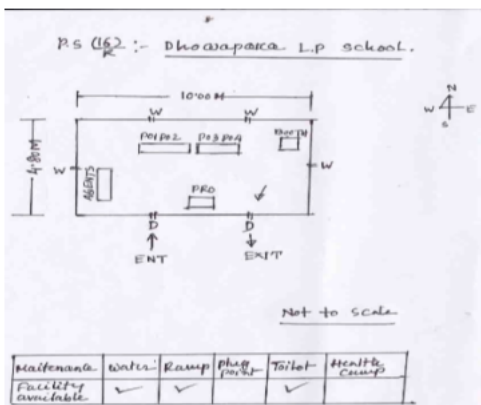

নিৰ্বাচক পঞ্জীয়ন বিষয়াৰ স্বাক্ষৰ

Nazri Naksha

Google Map View

Polling Station Building Front View

ভোটগ্ৰহন কেন্দ্ৰৰ সন্মুখৰ দৃশ্য

Cad View

Key MAP View

1 নাম : জীতেন ডেকা পিতাৰ নাম: ঘনশ্যাম ডেকা ঘৰ নং : 1 বয়স : 57 লিঙ্গ : পুৰুষ	FCM0009917 ফটো উপলব্ধ	2 নাম : অঞ্জনা ডেকা স্বামীৰ নাম: জীতেন ডেকা ঘৰ নং : 1 বয়স : 51 লিঙ্গ : মহিলা	FCM0009918 ফটো উপলব্ধ	3 নাম : হৰেন্দ্ৰ ডেকা পিতাৰ নাম: ঘনশ্যাম ডেকা ঘৰ নং : 1 বয়স : 51 লিঙ্গ : পুৰুষ	FCM0009919 ফটো উপলব্ধ
4 নাম : বলোৰাম ৰাজবংশী পিতাৰ নাম: অৰবিন্দ ডেকা ঘৰ নং : 1 বয়স : 50 লিঙ্গ : পুৰুষ	FCM0009920 ফটো উপলব্ধ	5 নাম : চিত্ৰা ডেকা স্বামীৰ নাম: হৰেন্দ্ৰ ডেকা ঘৰ নং : 1 বয়স : 44 লিঙ্গ : মহিলা	FCM0009922 ফটো উপলব্ধ	6 নাম : ৰাজীৱ ডেকা পিতাৰ নাম: উমা ডেকা ঘৰ নং : 1 বয়স : 29 লিঙ্গ : পুৰুষ	FCM0009923 ফটো উপলব্ধ
S 7 নাম : কৃষ্ণ ডেকা পিতাৰ নাম: জীতেন ডেকা ঘৰ নং : 1 বয়স : 27 লিঙ্গ : মহিলা	FCM0582668 ফটো উপলব্ধ	8 নাম : জিন্টু মনি ডেকা পিতাৰ নাম: হৰেন্দ্ৰ ডেকা ঘৰ নং : 1 বয়স : 21 লিঙ্গ : পুৰুষ	OIF0043125 ফটো উপলব্ধ	9 নাম : নয়নমনি ডেকা পিতাৰ নাম: মিনা ৰাম ডেকা ঘৰ নং : 1 বয়স : 20 লিঙ্গ : পুৰুষ	OIF0075192 ফটো উপলব্ধ
10 নাম : ৰুমি ৰাজবংশী পিতাৰ নাম: মহেশ্বৰ ডেকা ঘৰ নং : 1ক বয়স : 26 লিঙ্গ : মহিলা	FCM1875970 ফটো উপলব্ধ	11 নাম : ভাস্বতী ডেকা অন্যান্য: ৰাজীৱ ডেকা ঘৰ নং : 1ক বয়স : 29 লিঙ্গ : মহিলা	FCM0233478 ফটো উপলব্ধ	12 নাম : সঞ্জীৱ ডেকা পিতাৰ নাম: উমা ডেকা ঘৰ নং : 1ক বয়স : 26 লিঙ্গ : পুৰুষ	FCM0233486 ফটো উপলব্ধ
E 13 নাম : উমাৰাম ডেকা পিতাৰ নাম: জগত চন্দ্ৰ ডেকা ঘৰ নং : 1ক বয়স : 64 লিঙ্গ : পুৰুষ	FCM0009924 ফটো উপলব্ধ	14 নাম : মহেশ্বৰ ডেকা পিতাৰ নাম: আবিন্দ ডেকা ঘৰ নং : 1ক বয়স : 57 লিঙ্গ : পুৰুষ	FCM0009925 ফটো উপলব্ধ	15 নাম : বিমলা ডেকা স্বামীৰ নাম: উমা ৰাম ডেকা ঘৰ নং : 1ক বয়স : 54 লিঙ্গ : মহিলা	FCM0009926 ফটো উপলব্ধ
16 নাম : মিনা ৰাম ডেকা পিতাৰ নাম: জগত চন্দ্ৰ ডেকা ঘৰ নং : 1ক বয়স : 49 লিঙ্গ : পুৰুষ	FCM0009927 ফটো উপলব্ধ	17 নাম : প্ৰতিভা ডেকা স্বামীৰ নাম: মহেশ্বৰ ডেকা ঘৰ নং : 1ক বয়স : 48 লিঙ্গ : মহিলা	FCM0009929 ফটো উপলব্ধ	18 নাম : প্ৰমতি ডেকা স্বামীৰ নাম: মিনা ৰাম ডেকা ঘৰ নং : 1ক বয়স : 44 লিঙ্গ : মহিলা	FCM0009930 ফটো উপলব্ধ
19 নাম : নীল ডেকা পিতাৰ নাম: নাজীৰাম ডেকা ঘৰ নং : 2 বয়স : 69 লিঙ্গ : পুৰুষ	FCM0009931 ফটো উপলব্ধ	20 নাম : খাতুৱালী ডেকা স্বামীৰ নাম: নীল ডেকা ঘৰ নং : 2 বয়স : 64 লিঙ্গ : মহিলা	FCM0009932 ফটো উপলব্ধ	21 নাম : শেৱালি ডেকা স্বামীৰ নাম: হৰেশ্বৰ ডেকা ঘৰ নং : 2 বয়স : 42 লিঙ্গ : মহিলা	FCM1925344 ফটো উপলব্ধ
22 নাম : তপন ডেকা পিতাৰ নাম: নীল ডেকা ঘৰ নং : 1 বয়স : 37 লিঙ্গ : পুৰুষ	FCM0009933 ফটো উপলব্ধ	S 23 নাম : ভূপেণ ডেকা পিতাৰ নাম: লোহিত চন্দ্ৰ ডেকা ঘৰ নং : 2 বয়স : 36 লিঙ্গ : পুৰুষ	FCM0009934 ফটো উপলব্ধ	24 নাম : মুন ডেকা পিতাৰ নাম: নীল ডেকা ঘৰ নং : 2 বয়স : 34 লিঙ্গ : পুৰুষ	FCM0009935 ফটো উপলব্ধ
25 নাম : লিপিকা ডেকা স্বামীৰ নাম: তপন ডেকা ঘৰ নং : 2 বয়স : 34 লিঙ্গ : মহিলা	FCM0009937 ফটো উপলব্ধ	26 নাম : বৰ্নালী ডেকা স্বামীৰ নাম: মুন ডেকা ঘৰ নং : 2 বয়স : 29 লিঙ্গ : মহিলা	FCM0072017 ফটো উপলব্ধ	27 নাম : প্ৰণৱ জ্যোতি ৰাজবংশী পিতাৰ নাম: মহেশ্বৰ ডেকা ঘৰ নং : 2 (ক) বয়স : 20 লিঙ্গ : পুৰুষ	OIF0076273 ফটো উপলব্ধ
28 নাম : ফুলেশ্বৰী ডেকা স্বামীৰ নাম: চমক ডেকা ঘৰ নং : 3 বয়স : 67 লিঙ্গ : মহিলা	FCM0009938 ফটো উপলব্ধ	29 নাম : হৰেশ্বৰ ডেকা পিতাৰ নাম: চমক ডেকা ঘৰ নং : 3 বয়স : 44 লিঙ্গ : পুৰুষ	FCM0009939 ফটো উপলব্ধ	30 নাম : জয়ন্ত ডেকা পিতাৰ নাম: চমক ডেকা ঘৰ নং : 3 বয়স : 39 লিঙ্গ : পুৰুষ	FCM0009940 ফটো উপলব্ধ