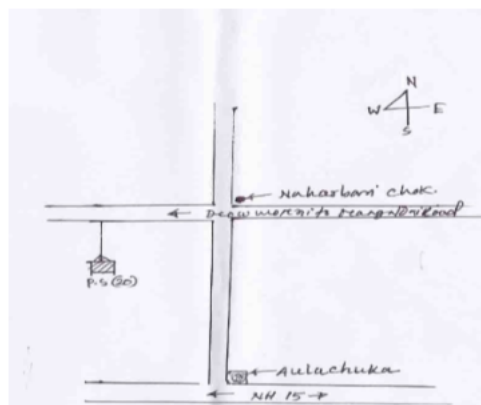

নিৰ্বাচক পঞ্জীয়ন বিষয়াৰ স্বাক্ষৰ

Nazri Naksha

Google Map View

Polling Station Building Front View

ভোটগ্ৰহন কেন্দ্ৰৰ সন্মুখৰ দৃশ্য

Cad View

Key MAP View

1 নাম : জীতেন ডেকা পিতাৰ নাম: ঘনশ্যাম ডেকা ঘৰ নং : 1 বয়স : 57 লিঙ্গ : পুৰুষ	FCM0009917 ফটো উপলব্ধ	2 নাম : অঞ্জনা ডেকা স্বামীৰ নাম: জীতেন ডেকা ঘৰ নং : 1 বয়স : 51 লিঙ্গ : মহিলা	FCM0009918 ফটো উপলব্ধ	3 নাম : হৰেন্দ্ৰ ডেকা পিতাৰ নাম: ঘনশ্যাম ডেকা ঘৰ নং : 1 বয়স : 51 লিঙ্গ : পুৰুষ	FCM0009919 ফটো উপলব্ধ
4 নাম : বলোৰাম ৰাজবংশী পিতাৰ নাম: অৰবিন্দ ডেকা ঘৰ নং : 1 বয়স : 50 লিঙ্গ : পুৰুষ	FCM0009920 ফটো উপলব্ধ	5 নাম : চিত্ৰা ডেকা স্বামীৰ নাম: হৰেন্দ্ৰ ডেকা ঘৰ নং : 1 বয়স : 44 লিঙ্গ : মহিলা	FCM0009922 ফটো উপলব্ধ	6 নাম : ৰাজীৱ ডেকা পিতাৰ নাম: উমা ডেকা ঘৰ নং : 1 বয়স : 29 লিঙ্গ : পুৰুষ	FCM0009923 ফটো উপলব্ধ
S 7 নাম : কৃষ্ণ ডেকা পিতাৰ নাম: জীতেন ডেকা ঘৰ নং : 1 বয়স : 27 লিঙ্গ : মহিলা	FCM0582668 ফটো উপলব্ধ	8 নাম : জিন্টু মনি ডেকা পিতাৰ নাম: হৰেন্দ্ৰ ডেকা ঘৰ নং : 1 বয়স : 21 লিঙ্গ : পুৰুষ	OIF0043125 ফটো উপলব্ধ	9 নাম : নয়নমনি ডেকা পিতাৰ নাম: মিনা ৰাম ডেকা ঘৰ নং : 1 বয়স : 20 লিঙ্গ : পুৰুষ	OIF0075192 ফটো উপলব্ধ
10 নাম : ৰুমি ৰাজবংশী পিতাৰ নাম: মহেশ্বৰ ডেকা ঘৰ নং : 1ক বয়স : 26 লিঙ্গ : মহিলা	FCM1875970 ফটো উপলব্ধ	11 নাম : ভাস্বতী ডেকা অন্যান্য: ৰাজীৱ ডেকা ঘৰ নং : 1ক বয়স : 29 লিঙ্গ : মহিলা	FCM0233478 ফটো উপলব্ধ	12 নাম : সঞ্জীৱ ডেকা পিতাৰ নাম: উমা ডেকা ঘৰ নং : 1ক বয়স : 26 লিঙ্গ : পুৰুষ	FCM0233486 ফটো উপলব্ধ
E 13 নাম : উমাৰাম ডেকা পিতাৰ নাম: জগত চন্দ্ৰ ডেকা ঘৰ নং : 1ক বয়স : 64 লিঙ্গ : পুৰুষ	FCM0009924 ফটো উপলব্ধ	14 নাম : মহেশ্বৰ ডেকা পিতাৰ নাম: আবিন্দ ডেকা ঘৰ নং : 1ক বয়স : 57 লিঙ্গ : পুৰুষ	FCM0009925 ফটো উপলব্ধ	15 নাম : বিমলা ডেকা স্বামীৰ নাম: উমা ৰাম ডেকা ঘৰ নং : 1ক বয়স : 54 লিঙ্গ : মহিলা	FCM0009926 ফটো উপলব্ধ
16 নাম : মিনা ৰাম ডেকা পিতাৰ নাম: জগত চন্দ্ৰ ডেকা ঘৰ নং : 1ক বয়স : 49 লিঙ্গ : পুৰুষ	FCM0009927 ফটো উপলব্ধ	17 নাম : প্ৰতিভা ডেকা স্বামীৰ নাম: মহেশ্বৰ ডেকা ঘৰ নং : 1ক বয়স : 48 লিঙ্গ : মহিলা	FCM0009929 ফটো উপলব্ধ	18 নাম : প্ৰমতি ডেকা স্বামীৰ নাম: মিনা ৰাম ডেকা ঘৰ নং : 1ক বয়স : 44 লিঙ্গ : মহিলা	FCM0009930 ফটো উপলব্ধ
19 নাম : নীল ডেকা পিতাৰ নাম: নাজীৰাম ডেকা ঘৰ নং : 2 বয়স : 69 লিঙ্গ : পুৰুষ	FCM0009931 ফটো উপলব্ধ	20 নাম : খাতুৱালী ডেকা স্বামীৰ নাম: নীল ডেকা ঘৰ নং : 2 বয়স : 64 লিঙ্গ : মহিলা	FCM0009932 ফটো উপলব্ধ	21 নাম : শেৱালি ডেকা স্বামীৰ নাম: হৰেশ্বৰ ডেকা ঘৰ নং : 2 বয়স : 42 লিঙ্গ : মহিলা	FCM1925344 ফটো উপলব্ধ
22 নাম : তপন ডেকা পিতাৰ নাম: নীল ডেকা ঘৰ নং : 1 বয়স : 37 লিঙ্গ : পুৰুষ	FCM0009933 ফটো উপলব্ধ	S 23 নাম : ভূপেণ ডেকা পিতাৰ নাম: লোহিত চন্দ্ৰ ডেকা ঘৰ নং : 2 বয়স : 36 লিঙ্গ : পুৰুষ	FCM0009934 ফটো উপলব্ধ	24 নাম : মুন ডেকা পিতাৰ নাম: নীল ডেকা ঘৰ নং : 2 বয়স : 34 লিঙ্গ : পুৰুষ	FCM0009935 ফটো উপলব্ধ
25 নাম : লিপিকা ডেকা স্বামীৰ নাম: তপন ডেকা ঘৰ নং : 2 বয়স : 34 লিঙ্গ : মহিলা	FCM0009937 ফটো উপলব্ধ	26 নাম : বৰ্নালী ডেকা স্বামীৰ নাম: মুন ডেকা ঘৰ নং : 2 বয়স : 29 লিঙ্গ : মহিলা	FCM0072017 ফটো উপলব্ধ	27 নাম : প্ৰণৱ জ্যোতি ৰাজবংশী পিতাৰ নাম: মহেশ্বৰ ডেকা ঘৰ নং : 2 (ক) বয়স : 20 লিঙ্গ : পুৰুষ	OIF0076273 ফটো উপলব্ধ
28 নাম : ফুলেশ্বৰী ডেকা স্বামীৰ নাম: চমক ডেকা ঘৰ নং : 3 বয়স : 67 লিঙ্গ : মহিলা	FCM0009938 ফটো উপলব্ধ	29 নাম : হৰেশ্বৰ ডেকা পিতাৰ নাম: চমক ডেকা ঘৰ নং : 3 বয়স : 44 লিঙ্গ : পুৰুষ	FCM0009939 ফটো উপলব্ধ	30 নাম : জয়ন্ত ডেকা পিতাৰ নাম: চমক ডেকা ঘৰ নং : 3 বয়স : 39 লিঙ্গ : পুৰুষ	FCM0009940 ফটো উপলব্ধ