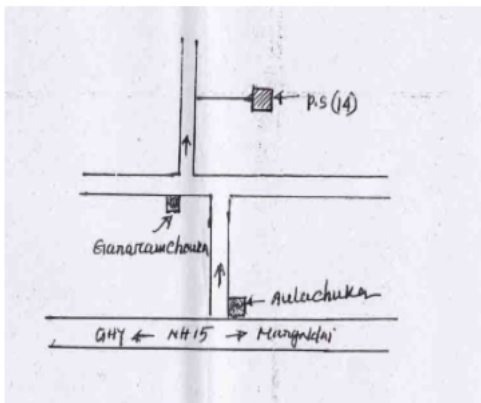

Nazri Naksha