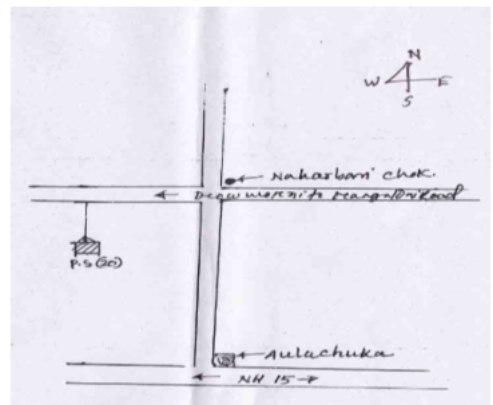

নিৰ্বাচক পঞ্জীয়ন বিষয়াৰ স্বাক্ষৰ

Nazri Naksha

Google Map View

Polling Station Building Front View

ভোটগ্ৰহন কেন্দ্ৰৰ সন্মুখৰ দৃশ্য

Cad View

Key MAP View

| | | | | | |
|---|--------------------------|--|--------------------------|--|--------------------------|
| 1 নাম : পদুম চন্দ্ৰ ডেকা পিতাৰ নাম: পুৰাৰাম ডেকা ঘৰ নং : 1 বয়স : 61 লিঙ্গ : পুৰুষ | FCM0010350 ফটো উপলব্ধ | 2 নাম : ভূমিত্ৰা ডেকা স্বামীৰ নাম: পদুম ডেকা ঘৰ নং : 1 বয়স : 54 লিঙ্গ : মহিলা | FCM0010351 ফটো উপলব্ধ | 3 নাম : তপন ডেকা পিতাৰ নাম: পদুম ডেকা ঘৰ নং : 1 বয়স : 38 লিঙ্গ : পুৰুষ | FCM0010352 ফটো উপলব্ধ |
| 4 নাম : লোহিত চন্দ্ৰ ডেকা পিতাৰ নাম: পুৰাৰাম ডেকা ঘৰ নং : 2 বয়স : 64 লিঙ্গ : পুৰুষ | FCM0010353 ফটো উপলব্ধ | 5 নাম : ভূপেন ডেকা পিতাৰ নাম: লোহিত চন্দ্ৰ ডেকা ঘৰ নং : 2 বয়স : 38 লিঙ্গ : পুৰুষ | FCM0609545 ফটো উপলব্ধ | 6 নাম : জানকী বৰুৱা স্বামীৰ নাম: ভদ্রকান্ত বৰুৱা ঘৰ নং : 9 বয়স : 64 লিঙ্গ : মহিলা | FCM1639152 ফটো উপলব্ধ |
| 7 নাম : হৰেশ্বৰী বৰুৱা স্বামীৰ নাম: ভদ্রকান্ত বৰুৱা ঘৰ নং : 9 বয়স : 59 লিঙ্গ : মহিলা | FCM0010356 ফটো উপলব্ধ | 8 নাম : ধৰ্মকান্ত বৰুৱা পিতাৰ নাম: ভদ্রকান্ত বৰুৱা ঘৰ নং : 9 বয়স : 44 লিঙ্গ : পুৰুষ | FCM0010357 ফটো উপলব্ধ | 9 নাম : উমেশ বৰুৱা পিতাৰ নাম: ভদ্রকান্ত বৰুৱা ঘৰ নং : 9 বয়স : 41 লিঙ্গ : পুৰুষ | FCM0010358 ফটো উপলব্ধ |
| 10 নাম : যাদব বৰুৱা পিতাৰ নাম: ভদ্রকান্ত বৰুৱা ঘৰ নং : 9 বয়স : 39 লিঙ্গ : পুৰুষ | FCM0010359 ফটো উপলব্ধ | S 11 নাম : চম্পক বৰুৱা পিতাৰ নাম: ভদ্রকান্ত বৰুৱা ঘৰ নং : 9 বয়স : 37 লিঙ্গ : পুৰুষ | FCM0010360 ফটো উপলব্ধ | 12 নাম : গীতামনি বৰুৱা স্বামীৰ নাম: উমেশ বৰুৱা ঘৰ নং : 9 বয়স : 35 লিঙ্গ : মহিলা | FCM0010361 ফটো উপলব্ধ |
| 13 নাম : ভাৰতী কলিতা স্বামীৰ নাম: ধৰ্ম কান্ত বৰুৱা ঘৰ নং : 9 বয়স : 35 লিঙ্গ : মহিলা | FCM0010362 ফটো উপলব্ধ | S 14 নাম : দীপান্বিতা বৰুৱা স্বামীৰ নাম: চম্পক বৰুৱা ঘৰ নং : 9 বয়স : 32 লিঙ্গ : মহিলা | FCM0010363 ফটো উপলব্ধ | 15 নাম : দৈৱকী ডেকা পিতাৰ নাম: পুৰাৰাম ডেকা ঘৰ নং : 8 বয়স : 59 লিঙ্গ : মহিলা | FCM0010364 ফটো উপলব্ধ |
| 16 নাম : ৰোহেশ্বৰ ডেকা পিতাৰ নাম: পুৰাৰাম ডেকা ঘৰ নং : 8 বয়স : 54 লিঙ্গ : পুৰুষ | FCM1639232 ফটো উপলব্ধ | 17 নাম : জয়া ডেকা স্বামীৰ নাম: ৰোহেশ্বৰ ডেকা ঘৰ নং : 8 বয়স : 49 লিঙ্গ : মহিলা | FCM1639243 ফটো উপলব্ধ | 18 নাম : দন্দিৰাম ডেকা পিতাৰ নাম: ভগীৰাম কেওঁট ঘৰ নং : 5 বয়স : 74 লিঙ্গ : পুৰুষ | FCM1639254 ফটো উপলব্ধ |
| 19 নাম : চন্দ্ৰ মনি ডেকা পিতাৰ নাম: দন্দিৰাম ডেকা ঘৰ নং : 5 বয়স : 44 লিঙ্গ : পুৰুষ | FCM0010365 ফটো উপলব্ধ | 20 নাম : ৰেবিকা ডেকা স্বামীৰ নাম: উপেন ডেকা ঘৰ নং : 5 বয়স : 37 লিঙ্গ : মহিলা | FCM0010366 ফটো উপলব্ধ | 21 নাম : মৃদলা ডেকা স্বামীৰ নাম: চন্দ্ৰ মনি ডেকা ঘৰ নং : 5 বয়স : 34 লিঙ্গ : মহিলা | FCM0010367 ফটো উপলব্ধ |
| 22 নাম : কেশৱ হাজৰিকা পিতাৰ নাম: দমোদৰ হাজৰিকা ঘৰ নং : 6 বয়স : 60 লিঙ্গ : পুৰুষ | FCM0010368 ফটো উপলব্ধ | 23 নাম : ভান হাজৰিকা স্বামীৰ নাম: কেশৱ হাজৰিকা ঘৰ নং : 6 বয়স : 47 লিঙ্গ : মহিলা | FCM0010370 ফটো উপলব্ধ | 24 নাম : ভূমিত্ৰা হাজৰিকা স্বামীৰ নাম: বাবুল হাজৰিকা ঘৰ নং : 6 বয়স : 39 লিঙ্গ : মহিলা | FCM0010371 ফটো উপলব্ধ |
| 25 নাম : দেৱব্ৰট হাজৰিকা পিতাৰ নাম: কেশৱ হাজৰিকা ঘৰ নং : 6 বয়স : 34 লিঙ্গ : পুৰুষ | FCM0010372 ফটো উপলব্ধ | 26 নাম : সীমান্ত হাজৰিকা পিতাৰ নাম: কেশৱ হাজৰিকা ঘৰ নং : 6 বয়স : 27 লিঙ্গ : পুৰুষ | FCM0582593 ফটো উপলব্ধ | 27 নাম : নয়নতৰা ডেকা স্বামীৰ নাম: দেৱব্ৰত হাজৰিকা ঘৰ নং : 06 বয়স : 21 লিঙ্গ : মহিলা | OIF0076059 ফটো উপলব্ধ |
| 28 নাম : মিথন ডেকা পিতাৰ নাম: জিতেন্দ্ৰ নাথ ডেকা ঘৰ নং : 9 বয়স : 31 লিঙ্গ : পুৰুষ | FCM0010374 ফটো উপলব্ধ | 29 নাম : সন্ধ্যা বুল্লা ডেকা স্বামীৰ নাম: জীতেন্দ্ৰ নাথ ডেকা ঘৰ নং : 8 বয়স : 54 লিঙ্গ : মহিলা | FCM0010375 ফটো উপলব্ধ | 30 নাম : কুশল ডেকা পিতাৰ নাম: জীতেন্দ্ৰ ডেকা ঘৰ নং : 8 বয়স : 43 লিঙ্গ : পুৰুষ | FCM0010376 ফটো উপলব্ধ |