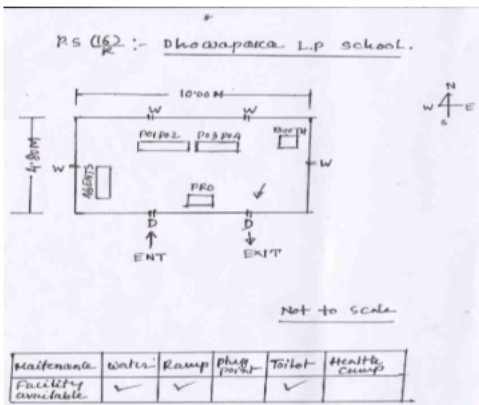

নিৰ্বাচক পঞ্জীয়ন বিষয়াৰ স্বাক্ষৰ

Nazri Naksha

Google Map View

Polling Station Building Front View

ভোটগ্ৰহন কেন্দ্ৰৰ সন্মুখৰ দৃশ্য

Cad View

Key MAP View

| | | | | | |
|---|--------------------------|--|--------------------------|--|--------------------------|
| 1 নাম : পদুম চন্দ্ৰ ডেকা পিতাৰ নাম: পুৰাৰাম ডেকা ঘৰ নং : 1 বয়স : 61 লিঙ্গ : পুৰুষ | FCM0010350 ফটো উপলব্ধ | 2 নাম : ভূমিত্ৰা ডেকা স্বামীৰ নাম: পদুম ডেকা ঘৰ নং : 1 বয়স : 54 লিঙ্গ : মহিলা | FCM0010351 ফটো উপলব্ধ | 3 নাম : তপন ডেকা পিতাৰ নাম: পদুম ডেকা ঘৰ নং : 1 বয়স : 38 লিঙ্গ : পুৰুষ | FCM0010352 ফটো উপলব্ধ |
| 4 নাম : লোহিত চন্দ্ৰ ডেকা পিতাৰ নাম: পুৰাৰাম ডেকা ঘৰ নং : 2 বয়স : 64 লিঙ্গ : পুৰুষ | FCM0010353 ফটো উপলব্ধ | 5 নাম : ভূপেন ডেকা পিতাৰ নাম: লোহিত চন্দ্ৰ ডেকা ঘৰ নং : 2 বয়স : 38 লিঙ্গ : পুৰুষ | FCM0609545 ফটো উপলব্ধ | 6 নাম : জানকী বৰুৱা স্বামীৰ নাম: ভদ্রকান্ত বৰুৱা ঘৰ নং : 9 বয়স : 64 লিঙ্গ : মহিলা | FCM1639152 ফটো উপলব্ধ |
| 7 নাম : হৰেশ্বৰী বৰুৱা স্বামীৰ নাম: ভদ্রকান্ত বৰুৱা ঘৰ নং : 9 বয়স : 59 লিঙ্গ : মহিলা | FCM0010356 ফটো উপলব্ধ | 8 নাম : ধৰ্মকান্ত বৰুৱা পিতাৰ নাম: ভদ্রকান্ত বৰুৱা ঘৰ নং : 9 বয়স : 44 লিঙ্গ : পুৰুষ | FCM0010357 ফটো উপলব্ধ | 9 নাম : উমেশ বৰুৱা পিতাৰ নাম: ভদ্রকান্ত বৰুৱা ঘৰ নং : 9 বয়স : 41 লিঙ্গ : পুৰুষ | FCM0010358 ফটো উপলব্ধ |
| 10 নাম : যাদব বৰুৱা পিতাৰ নাম: ভদ্রকান্ত বৰুৱা ঘৰ নং : 9 বয়স : 39 লিঙ্গ : পুৰুষ | FCM0010359 ফটো উপলব্ধ | S 11 নাম : চম্পক বৰুৱা পিতাৰ নাম: ভদ্রকান্ত বৰুৱা ঘৰ নং : 9 বয়স : 37 লিঙ্গ : পুৰুষ | FCM0010360 ফটো উপলব্ধ | 12 নাম : গীতামনি বৰুৱা স্বামীৰ নাম: উমেশ বৰুৱা ঘৰ নং : 9 বয়স : 35 লিঙ্গ : মহিলা | FCM0010361 ফটো উপলব্ধ |
| 13 নাম : ভাৰতী কলিতা স্বামীৰ নাম: ধৰ্ম কান্ত বৰুৱা ঘৰ নং : 9 বয়স : 35 লিঙ্গ : মহিলা | FCM0010362 ফটো উপলব্ধ | S 14 নাম : দীপান্বিতা বৰুৱা স্বামীৰ নাম: চম্পক বৰুৱা ঘৰ নং : 9 বয়স : 32 লিঙ্গ : মহিলা | FCM0010363 ফটো উপলব্ধ | 15 নাম : দৈৱকী ডেকা পিতাৰ নাম: পুৰাৰাম ডেকা ঘৰ নং : 8 বয়স : 59 লিঙ্গ : মহিলা | FCM0010364 ফটো উপলব্ধ |
| 16 নাম : ৰোহেশ্বৰ ডেকা পিতাৰ নাম: পুৰাৰাম ডেকা ঘৰ নং : 8 বয়স : 54 লিঙ্গ : পুৰুষ | FCM1639232 ফটো উপলব্ধ | 17 নাম : জয়া ডেকা স্বামীৰ নাম: ৰোহেশ্বৰ ডেকা ঘৰ নং : 8 বয়স : 49 লিঙ্গ : মহিলা | FCM1639243 ফটো উপলব্ধ | 18 নাম : দন্দিৰাম ডেকা পিতাৰ নাম: ভগীৰাম কেওঁট ঘৰ নং : 5 বয়স : 74 লিঙ্গ : পুৰুষ | FCM1639254 ফটো উপলব্ধ |
| 19 নাম : চন্দ্ৰ মনি ডেকা পিতাৰ নাম: দন্দিৰাম ডেকা ঘৰ নং : 5 বয়স : 44 লিঙ্গ : পুৰুষ | FCM0010365 ফটো উপলব্ধ | 20 নাম : ৰেবিকা ডেকা স্বামীৰ নাম: উপেন ডেকা ঘৰ নং : 5 বয়স : 37 লিঙ্গ : মহিলা | FCM0010366 ফটো উপলব্ধ | 21 নাম : মৃদলা ডেকা স্বামীৰ নাম: চন্দ্ৰ মনি ডেকা ঘৰ নং : 5 বয়স : 34 লিঙ্গ : মহিলা | FCM0010367 ফটো উপলব্ধ |
| 22 নাম : কেশৱ হাজৰিকা পিতাৰ নাম: দমোদৰ হাজৰিকা ঘৰ নং : 6 বয়স : 60 লিঙ্গ : পুৰুষ | FCM0010368 ফটো উপলব্ধ | 23 নাম : ভান হাজৰিকা স্বামীৰ নাম: কেশৱ হাজৰিকা ঘৰ নং : 6 বয়স : 47 লিঙ্গ : মহিলা | FCM0010370 ফটো উপলব্ধ | 24 নাম : ভূমিত্ৰা হাজৰিকা স্বামীৰ নাম: বাবুল হাজৰিকা ঘৰ নং : 6 বয়স : 39 লিঙ্গ : মহিলা | FCM0010371 ফটো উপলব্ধ |
| 25 নাম : দেৱব্ৰট হাজৰিকা পিতাৰ নাম: কেশৱ হাজৰিকা ঘৰ নং : 6 বয়স : 34 লিঙ্গ : পুৰুষ | FCM0010372 ফটো উপলব্ধ | 26 নাম : সীমান্ত হাজৰিকা পিতাৰ নাম: কেশৱ হাজৰিকা ঘৰ নং : 6 বয়স : 27 লিঙ্গ : পুৰুষ | FCM0582593 ফটো উপলব্ধ | 27 নাম : নয়নতৰা ডেকা স্বামীৰ নাম: দেৱব্ৰত হাজৰিকা ঘৰ নং : 06 বয়স : 21 লিঙ্গ : মহিলা | OIF0076059 ফটো উপলব্ধ |
| 28 নাম : মিথন ডেকা পিতাৰ নাম: জিতেন্দ্ৰ নাথ ডেকা ঘৰ নং : 9 বয়স : 31 লিঙ্গ : পুৰুষ | FCM0010374 ফটো উপলব্ধ | 29 নাম : সন্ধ্যা বুল্লা ডেকা স্বামীৰ নাম: জীতেন্দ্ৰ নাথ ডেকা ঘৰ নং : 8 বয়স : 54 লিঙ্গ : মহিলা | FCM0010375 ফটো উপলব্ধ | 30 নাম : কুশল ডেকা পিতাৰ নাম: জীতেন্দ্ৰ ডেকা ঘৰ নং : 8 বয়স : 43 লিঙ্গ : পুৰুষ | FCM0010376 ফটো উপলব্ধ |