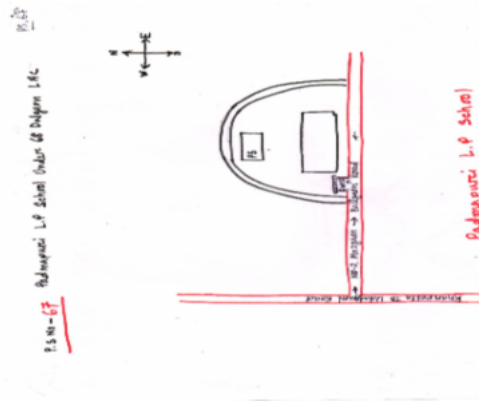

Nazri Naksha