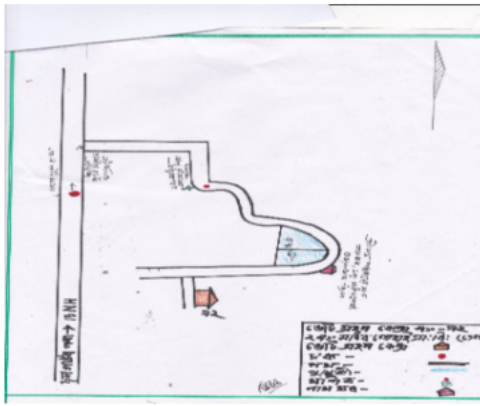

Nazri Naksha