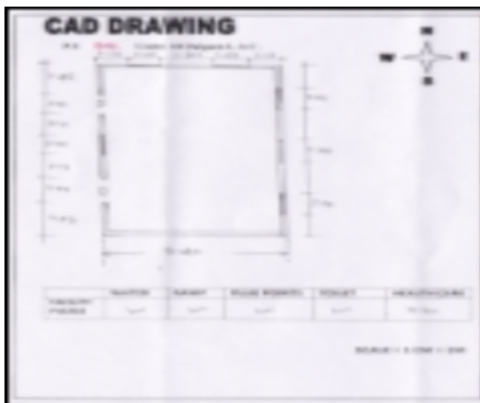

নিৰ্বাচক পঞ্জীয়ন বিষয়াৰ স্বাক্ষৰ

Nazri Naksha

Google Map View

Polling Station Building Front View

ভোটগ্ৰহন কেন্দ্ৰৰ সন্মুখৰ দৃশ্য

Cad View

Key MAP View

1 নাম : আব্দুল বশিদ পিতাৰ নাম: কুদ্দুছ আলী ঘৰ নং : 1 বয়স : 58 লিঙ্গ : পুৰুষ	DNB6141328 ফটো উপলব্ধ	E 2 নাম : আজফা খাতুন স্বামীৰ নাম: আৰুছ আলী ঘৰ নং : 2 বয়স : 47 লিঙ্গ : মহিলা	DNB6141339 ফটো উপলব্ধ	3 নাম : জয়গন নেছা স্বামীৰ নাম: আব্দুল বহিদ ঘৰ নং : 3 বয়স : 34 লিঙ্গ : মহিলা	DNB1957091 ফটো উপলব্ধ
#2 4 নাম : জেহেবুল ইছলাম পিতাৰ নাম: বিয়াজুদ্দিন ঘৰ নং : 09 বয়স : 25 লিঙ্গ : পুৰুষ	DNB1546316 ফটো উপলব্ধ	S 5 নাম : বাবিয়া খাতুন স্বামীৰ নাম: জয়নাল আদীন ঘৰ নং : 5 বয়স : 42 লিঙ্গ : মহিলা	DNB6146185 ফটো উপলব্ধ	6 নাম : আজিবন নেছা পিতাৰ নাম: হজৰত আলী ঘৰ নং : 2 বয়স : 33 লিঙ্গ : মহিলা	DNB6146174 ফটো উপলব্ধ
7 নাম : চালেমা খাতুন পিতাৰ নাম: জমিৰ আলী ঘৰ নং : 3ক বয়স : 86 লিঙ্গ : মহিলা	DNB6440706 ফটো উপলব্ধ	8 নাম : আব্দুল খালেক পিতাৰ নাম: কাশেম আলী ঘৰ নং : 8 বয়স : 65 লিঙ্গ : পুৰুষ	DNB6141351 ফটো উপলব্ধ	9 নাম : নূৰজাহান স্বামীৰ নাম: আব্দুল খালেক ঘৰ নং : 8 বয়স : 54 লিঙ্গ : মহিলা	DNB6141362 ফটো উপলব্ধ
10 নাম : নূৰ মহম্মদ পিতাৰ নাম: আব্দুল খালেক ঘৰ নং : 8 বয়স : 34 লিঙ্গ : পুৰুষ	DNB0422808 ফটো উপলব্ধ	11 নাম : হালিমা খাতুন স্বামীৰ নাম: নূৰ মহম্মদ ঘৰ নং : 4 বয়স : 34 লিঙ্গ : মহিলা	DNB0656322 ফটো উপলব্ধ	12 নাম : পাৰবিনা বেগম স্বামীৰ নাম: বহিম আলী ঘৰ নং : 4ক বয়স : 30 লিঙ্গ : মহিলা	DNB2083509 ফটো উপলব্ধ
13 নাম : বহিম আলী পিতাৰ নাম: আকবৰ আলী ঘৰ নং : 4ক বয়স : 29 লিঙ্গ : পুৰুষ	DNB1958516 ফটো উপলব্ধ	14 নাম : নূৰইছলাম পিতাৰ নাম: আব্দুল খালেক ঘৰ নং : 8 বয়স : 28 লিঙ্গ : পুৰুষ	DNB0423269 ফটো উপলব্ধ	15 নাম : নূৰ জামাল পিতাৰ নাম: আব্দুল খালেক ঘৰ নং : 4 বয়স : 23 লিঙ্গ : পুৰুষ	ECF0328971 ফটো উপলব্ধ
16 নাম : ফলেছা খাতুন পিতাৰ নাম: আব্দুল খালেক ঘৰ নং : 4 বয়স : 21 লিঙ্গ : মহিলা	ECF0328989 ফটো উপলব্ধ	17 নাম : হামেদ আলী পিতাৰ নাম: মাধুসেখ ঘৰ নং : 5 বয়স : 82 লিঙ্গ : পুৰুষ	DNB6141373 ফটো উপলব্ধ	18 নাম : ছাহিনা খাতুন স্বামীৰ নাম: ৰোচন আলি ঘৰ নং : 5ক বয়স : 74 লিঙ্গ : মহিলা	DNB6440864 ফটো উপলব্ধ
19 নাম : সুমৰ আলী পিতাৰ নাম: হামেদ আলী ঘৰ নং : 5 বয়স : 51 লিঙ্গ : পুৰুষ	DNB6141395 ফটো উপলব্ধ	20 নাম : ছুফিয়া খাতুন স্বামীৰ নাম: সুমৰ আলী ঘৰ নং : 5 বয়স : 45 লিঙ্গ : মহিলা	DNB6141408 ফটো উপলব্ধ	21 নাম : সাহ জামাল পিতাৰ নাম: হামেদ আলী ঘৰ নং : 05 বয়স : 41 লিঙ্গ : পুৰুষ	DNB6141420 ফটো উপলব্ধ
22 নাম : নূৰুল ইছলাম পিতাৰ নাম: হামেদ আলী ঘৰ নং : 5 বয়স : 37 লিঙ্গ : পুৰুষ	DNB6141419 ফটো উপলব্ধ	23 নাম : খুদেজা বেগম স্বামীৰ নাম: সাহ জামাল ঘৰ নং : 5 বয়স : 36 লিঙ্গ : মহিলা	DNB6141431 ফটো উপলব্ধ	24 নাম : আনজোৱাৰা বেগম স্বামীৰ নাম: নূৰুল ইছলাম ঘৰ নং : 5 বয়স : 34 লিঙ্গ : মহিলা	DNB0260752 ফটো উপলব্ধ
25 নাম : কুলচম বেগম স্বামীৰ নাম: ছাহেদ আলী ঘৰ নং : 5ক বয়স : 28 লিঙ্গ : মহিলা	DNB0581223 ফটো উপলব্ধ	# 26 নাম : ছাহেদ আলী পিতাৰ নাম: ৰোচন আলী ঘৰ নং : 5ক বয়স : 28 লিঙ্গ : পুৰুষ	DNB0434118 ফটো উপলব্ধ	27 নাম : জহুৰা খাতুন স্বামীৰ নাম: ছয়বুৰ বহমান ঘৰ নং : 5 বয়স : 26 লিঙ্গ : মহিলা	DNB0241893 ফটো উপলব্ধ
28 নাম : ইছলাম উদ্দিন পিতাৰ নাম: ৰোচন আলী ঘৰ নং : 5ক বয়স : 23 লিঙ্গ : পুৰুষ	ECF0105353 ফটো উপলব্ধ	29 নাম : ইজাজ ল হক পিতাৰ নাম: সৈমৰ আলী ঘৰ নং : 5 বয়স : 22 লিঙ্গ : পুৰুষ	DNB1545227 ফটো উপলব্ধ	30 নাম : ইনামুল হক পিতাৰ নাম: সাহজামাল ঘৰ নং : 5 বয়স : 21 লিঙ্গ : পুৰুষ	ECF0357848 ফটো উপলব্ধ