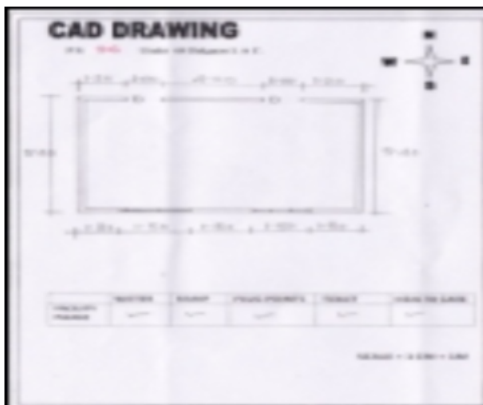

নিৰ্বাচক পঞ্জীয়ন বিষয়াৰ স্বাক্ষৰ

Nazri Naksha

Google Map View

Polling Station Building Front View

ভোটগ্ৰহন কেন্দ্ৰৰ সন্মুখৰ দৃশ্য

Cad View

Key MAP View

1 নাম : সুৰজন স্বামীৰ নাম: সুৰুজ আলী ঘৰ নং : 1 বয়স : 72 লিঙ্গ : মহিলা	DNB6234577 ফটো উপলব্ধ	2 নাম : ছবিকুল ইছলাম পিতাৰ নাম: সুৰুজ আলী ঘৰ নং : 1 বয়স : 45 লিঙ্গ : পুৰুষ	DNB6234599 ফটো উপলব্ধ	3 নাম : হবিবৰ বহমান পিতাৰ নাম: সুৰুজ আলী ঘৰ নং : 1 বয়স : 43 লিঙ্গ : পুৰুষ	DNB6234613 ফটো উপলব্ধ
4 নাম : বাহেলা খাতুন স্বামীৰ নাম: ছবিকুল ইছলাম ঘৰ নং : 1 বয়স : 41 লিঙ্গ : মহিলা	DNB6234602 ফটো উপলব্ধ	5 নাম : আলিমন নেছা স্বামীৰ নাম: হবিবৰ বহমান ঘৰ নং : 1 বয়স : 39 লিঙ্গ : মহিলা	DNB6234624 ফটো উপলব্ধ	6 নাম : হালিমা খাতুন স্বামীৰ নাম: ফকৰুদ্দিন ঘৰ নং : 1 বয়স : 39 লিঙ্গ : মহিলা	DNB6234635 ফটো উপলব্ধ
7 নাম : হাফিজুৰ বহমান পিতাৰ নাম: সুৰুজ আলী ঘৰ নং : 1 বয়স : 36 লিঙ্গ : পুৰুষ	DNB6234680 ফটো উপলব্ধ	8 নাম : ফক্কৰ উদ্দিন পিতাৰ নাম: সুৰুজ আলী ঘৰ নং : 1 বয়স : 36 লিঙ্গ : পুৰুষ	DNB6242542 ফটো উপলব্ধ	9 নাম : জিয়াৰুল হক পিতাৰ নাম: সুৰুজ আলী ঘৰ নং : 1 বয়স : 34 লিঙ্গ : পুৰুষ	DNB6234646 ফটো উপলব্ধ
10 নাম : পাৰবীনা বেগম পিতাৰ নাম: হাফিজুল বহমান ঘৰ নং : 1 বয়স : 34 লিঙ্গ : মহিলা	DNB6234657 ফটো উপলব্ধ	11 নাম : বাছিৰন নেছা স্বামীৰ নাম: জিয়াৰুল হক ঘৰ নং : 1 বয়স : 34 লিঙ্গ : মহিলা	DNB6234668 ফটো উপলব্ধ	12 নাম : বফিজা খাতুন স্বামীৰ নাম: হাফিজুৰ বহমান ঘৰ নং : 1 বয়স : 32 লিঙ্গ : মহিলা	DNB6234679 ফটো উপলব্ধ
13 নাম : ছাদ্দাম হুছেইন পিতাৰ নাম: সুৰুজ আলী ঘৰ নং : 1 বয়স : 28 লিঙ্গ : পুৰুষ	DNB0333369 ফটো উপলব্ধ	14 নাম : মৰ্জিনা বেগম স্বামীৰ নাম: ফক্কৰ উদ্দিন ঘৰ নং : 1 বয়স : 28 লিঙ্গ : মহিলা	DNB0641266 ফটো উপলব্ধ	15 নাম : শূহিনাৰা বেগম স্বামীৰ নাম: ছাদ্দাম হুছেইন ঘৰ নং : 1 বয়স : 27 লিঙ্গ : মহিলা	DNB0267104 ফটো উপলব্ধ
16 নাম : আমিনুৰ বহমান পিতাৰ নাম: হবিবৰ বহমান ঘৰ নং : 1 বয়স : 22 লিঙ্গ : পুৰুষ	DNB1191444 ফটো উপলব্ধ	# 17 নাম : হোছনাৰা বেগম পিতাৰ নাম: ছবিকুল ইছলাম ঘৰ নং : 1 বয়স : 19 লিঙ্গ : মহিলা	ECF0274324 ফটো উপলব্ধ	18 নাম : নূৰ হুছেন পিতাৰ নাম: আ: খালেক ঘৰ নং : 2 বয়স : 51 লিঙ্গ : পুৰুষ	DNB6234691 ফটো উপলব্ধ
19 নাম : হালিমা নেছা স্বামীৰ নাম: নূৰ হুছেন ঘৰ নং : 2 বয়স : 46 লিঙ্গ : মহিলা	DNB6234704 ফটো উপলব্ধ	# 20 নাম : মিঞা হুছেন পিতাৰ নাম: আ: খালেক ঘৰ নং : 2 বয়স : 42 লিঙ্গ : পুৰুষ	DNB6234715 ফটো উপলব্ধ	# 21 নাম : ছুনফা খাতুন স্বামীৰ নাম: মিঞা হুছেন ঘৰ নং : 2 বয়স : 38 লিঙ্গ : মহিলা	DNB6234726 ফটো উপলব্ধ
22 নাম : আব্দুল মালেক পিতাৰ নাম: নূৰ হুছেইন ঘৰ নং : 02 বয়স : 31 লিঙ্গ : পুৰুষ	DNB1957159 ফটো উপলব্ধ	23 নাম : বাবিয়া খাতুন পিতাৰ নাম: জয়নাল আবেদিন ঘৰ নং : 2 বয়স : 27 লিঙ্গ : মহিলা	FCM0479345 ফটো উপলব্ধ	24 নাম : বমজান আলী পিতাৰ নাম: নূৰ হুছেইন ঘৰ নং : 02 বয়স : 23 লিঙ্গ : পুৰুষ	ECF0021436 ফটো উপলব্ধ
25 নাম : মুৰ্শিদা বেগম স্বামীৰ নাম: আব্দুল মালেক ঘৰ নং : 02 বয়স : 23 লিঙ্গ : মহিলা	ECF0038422 ফটো উপলব্ধ	26 নাম : মস্তোফা আলী পিতাৰ নাম: মিঞা হুছেইন ঘৰ নং : 2 বয়স : 23 লিঙ্গ : পুৰুষ	ECF0293019 ফটো উপলব্ধ	27 নাম : দিলোৱাৰা বেগম স্বামীৰ নাম: মস্তোফা আলী ঘৰ নং : 2 বয়স : 20 লিঙ্গ : মহিলা	ECF0293001 ফটো উপলব্ধ
D 28 নাম : হৰজত আলী পিতাৰ নাম: সাহাজুল্লা ঘৰ নং : 3 বয়স : 73 লিঙ্গ : পুৰুষ	DNB6234737 ফটো উপলব্ধ	D 29 নাম : ফজিলা খাতুন স্বামীৰ নাম: হৰজত আলী ঘৰ নং : 3 বয়স : 66 লিঙ্গ : মহিলা	DNB6234748 ফটো উপলব্ধ	30 নাম : ছালেহা খাতুন স্বামীৰ নাম: হৰজত আলী ঘৰ নং : 3 বয়স : 54 লিঙ্গ : মহিলা	DNB6234759 ফটো উপলব্ধ