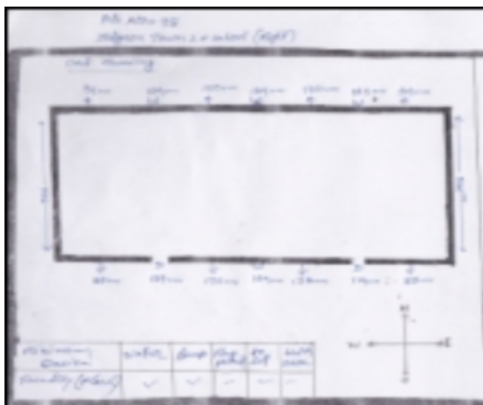

নিৰ্বাচক পঞ্জীয়ন বিষয়াৰ স্বাক্ষৰ

Nazri Naksha

Google Map View

Polling Station Building Front View

ভোটগ্রহন কেন্দ্ৰৰ সন্মুখৰ দৃশ্য

Cad View

Key MAP View

1 নাম : মংগৰা কৰ্মকাৰ পিতাৰ নাম: কমল কৰ্মকাৰ ঘৰ নং : 3 বয়স : 72 লিঙ্গ : পুৰুষ	DNB6434588 ফটো উপলব্ধ	2 নাম : সুভসী তাঁতী পিতাৰ নাম: কমল কৰ্মকাৰ ঘৰ নং : 3 বয়স : 62 লিঙ্গ : মহিলা	DNB1912583 ফটো উপলব্ধ	3 নাম : গোপাল কৰ্মকাৰ পিতাৰ নাম: মংগৰা কৰ্মকাৰ ঘৰ নং : 3 বয়স : 39 লিঙ্গ : পুৰুষ	DNB6434602 ফটো উপলব্ধ
4 নাম : অতৌআৰী তেলেঙ্গ পিতাৰ নাম: মোংগ্ৰো তেলেঙ্গ ঘৰ নং : 3 বয়স : 37 লিঙ্গ : মহিলা	DNB6434613 ফটো উপলব্ধ	5 নাম : কাৰেন কৰমকাৰ পিতাৰ নাম: গোপাল কৰমকাৰ ঘৰ নং : 3 বয়স : 19 লিঙ্গ : পুৰুষ	ECF0328997 ফটো উপলব্ধ	6 নাম : অঞ্জলী কুয়া পিতাৰ নাম: ভীমা কয়া ঘৰ নং : 8 বয়স : 49 লিঙ্গ : মহিলা	DNB6434646 ফটো উপলব্ধ
7 নাম : গংগী কুয়া পিতাৰ নাম: ভীমা কয়া ঘৰ নং : 8 বয়স : 44 লিঙ্গ : মহিলা	DNB6434635 ফটো উপলব্ধ	8 নাম : মংলা প্ৰজা পিতাৰ নাম: কানু প্ৰজা ঘৰ নং : 8 বয়স : 40 লিঙ্গ : পুৰুষ	DNB6434657 ফটো উপলব্ধ	9 নাম : নাৰায়ণ কয়া পিতাৰ নাম: লচমন কয়া ঘৰ নং : 8 বয়স : 28 লিঙ্গ : পুৰুষ	DNB0318006 ফটো উপলব্ধ
10 নাম : অমতা কয়া স্বামীৰ নাম: নাৰায়ন কয়া ঘৰ নং : 04 বয়স : 22 লিঙ্গ : মহিলা	ECF0079293 ফটো উপলব্ধ	11 নাম : লছমা কয়া স্বামীৰ নাম: জং জাং কয়া ঘৰ নং : 5 বয়স : 50 লিঙ্গ : মহিলা	DNB6434679 ফটো উপলব্ধ	12 নাম : শাম কোয়া পিতাৰ নাম: জুঙ্গাজুঙ্গা কোয়া ঘৰ নং : 5 বয়স : 20 লিঙ্গ : পুৰুষ	ECF0205112 ফটো উপলব্ধ
13 নাম : দীপক কুয়া পিতাৰ নাম: হীৰমা কয়া ঘৰ নং : 6 বয়স : 44 লিঙ্গ : পুৰুষ	DNB6434691 ফটো উপলব্ধ	14 নাম : জুনিকা কয়া পিতাৰ নাম: হীৰমা কয়া ঘৰ নং : 6 বয়স : 41 লিঙ্গ : মহিলা	DNB6434704 ফটো উপলব্ধ	15 নাম : চাম্প কুয়া পিতাৰ নাম: হীৰমা কয়া ঘৰ নং : 6 বয়স : 39 লিঙ্গ : মহিলা	DNB6434715 ফটো উপলব্ধ
16 নাম : হানিফ আলী পিতাৰ নাম: ছফৰ আলী ঘৰ নং : 6 বয়স : 31 লিঙ্গ : পুৰুষ	DNB6443589 ফটো উপলব্ধ	17 নাম : ছাহিদা বেগম স্বামীৰ নাম: হানিফ আলী ঘৰ নং : 6 বয়স : 29 লিঙ্গ : মহিলা	DNB6443590 ফটো উপলব্ধ	18 নাম : ৰাজ কয়া পিতাৰ নাম: হীৰমা কয়া ঘৰ নং : 06 বয়স : 27 লিঙ্গ : পুৰুষ	ECF0040261 ফটো উপলব্ধ
19 নাম : পাবতী ভূঞা স্বামীৰ নাম: বীৰেন ভূঞা ঘৰ নং : 9 বয়স : 44 লিঙ্গ : মহিলা	DNB6434759 ফটো উপলব্ধ	20 নাম : হজৰত আলী পিতাৰ নাম: আবুল কালাম ঘৰ নং : 7 বয়স : 29 লিঙ্গ : পুৰুষ	DNB0594143 ফটো উপলব্ধ	21 নাম : লচমন কয়া পিতাৰ নাম: ৰামা কয়া ঘৰ নং : 8 বয়স : 61 লিঙ্গ : পুৰুষ	DNB6443512 ফটো উপলব্ধ
22 নাম : যমুনা কয়া পিতাৰ নাম: লক্ষমন কয়া ঘৰ নং : 8 বয়স : 26 লিঙ্গ : মহিলা	DNB0577288 ফটো উপলব্ধ	23 নাম : চিবা ভূঞা পিতাৰ নাম: বীৰেন ভূঞা ঘৰ নং : 9 বয়স : 26 লিঙ্গ : পুৰুষ	ECF0178632 ফটো উপলব্ধ	24 নাম : ফৰিদ আলী পিতাৰ নাম: আমিৰ হামজা ঘৰ নং : 09 বয়স : 25 লিঙ্গ : পুৰুষ	DNB0585281 ফটো উপলব্ধ
25 নাম : মহিমা ধানোৱাৰ স্বামীৰ নাম: চিবা ভূঞা ঘৰ নং : 9 বয়স : 23 লিঙ্গ : মহিলা	ECF0178624 ফটো উপলব্ধ	26 নাম : ফকিৰ আলী পিতাৰ নাম: ৰবি আলী ঘৰ নং : 9 বয়স : 21 লিঙ্গ : পুৰুষ	ECF0327338 ফটো উপলব্ধ	27 নাম : চুবৰ্ণ তাঁতী স্বামীৰ নাম: চামেল তাতী ঘৰ নং : 10 বয়স : 49 লিঙ্গ : মহিলা	DNB6434782 ফটো উপলব্ধ
28 নাম : বিৰেন তাতী পিতাৰ নাম: চামেল তাতী ঘৰ নং : 10 বয়স : 29 লিঙ্গ : পুৰুষ	DNB6443501 ফটো উপলব্ধ	29 নাম : আকলিমা খাতুন স্বামীৰ নাম: ৰহিমউদ্দিন আলী ঘৰ নং : 10 বয়স : 27 লিঙ্গ : মহিলা	DNB2119758 ফটো উপলব্ধ	30 নাম : মুনকী মুণ্ডা স্বামীৰ নাম: প্ৰদীপ মুণ্ডা ঘৰ নং : 10 বয়স : 25 লিঙ্গ : মহিলা	DNB1641836 ফটো উপলব্ধ