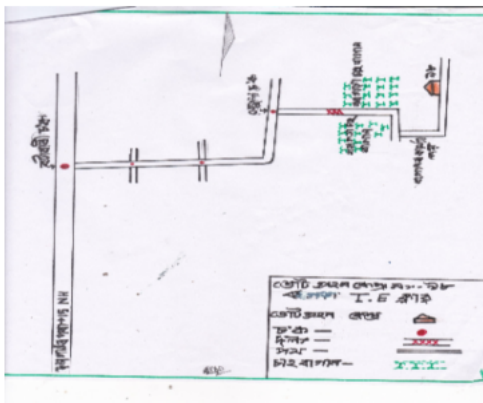

Nazri Naksha