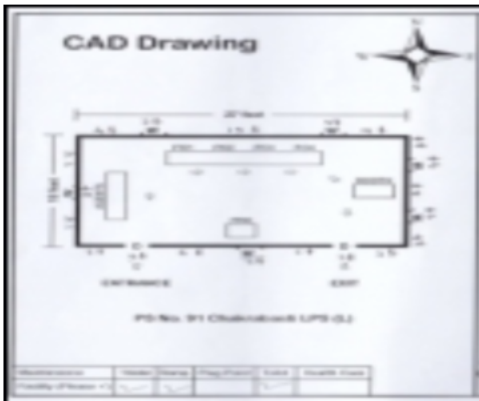

নিৰ্বাচক পঞ্জীয়ন বিষয়াৰ স্বাক্ষৰ

Nazri Naksha

Google Map View

Polling Station Building Front View

ভোটগ্ৰহন কেন্দ্ৰৰ সন্মুখৰ দৃশ্য

Cad View

Key MAP View

1 নাম : মজিদা বেগম স্বামীৰ নাম: ছোবাবুল ইছলাম ঘৰ নং : 26 বয়স : 22 লিঙ্গ : মহিলা	DNB1784248 ফটো উপলব্ধ	2 নাম : শ্বহিদুল ইছলাম পিতাৰ নাম: আব্দুল বহিম ঘৰ নং : 47 বয়স : 30 লিঙ্গ : পুৰুষ	DNB0291401 ফটো উপলব্ধ	3 নাম : মফিদা খাতুন পিতাৰ নাম: মজিবুৰ বহমান ঘৰ নং : 61 বয়স : 24 লিঙ্গ : মহিলা	DNB2078863 ফটো উপলব্ধ
4 নাম : ছাবিৰন নেছা স্বামীৰ নাম: বয়েছ আলী ঘৰ নং : 68 বয়স : 26 লিঙ্গ : মহিলা	DNB0673814 ফটো উপলব্ধ	5 নাম : ছাইমন নেচা স্বামীৰ নাম: আব্দুল খালেক ঘৰ নং : 100 বয়স : 58 লিঙ্গ : মহিলা	DNB8640140 ফটো উপলব্ধ	6 নাম : তচলিমা স্বামীৰ নাম: মঃ শুক্কৰ আলী ঘৰ নং : 100 বয়স : 46 লিঙ্গ : মহিলা	DNB8640173 ফটো উপলব্ধ
7 নাম : শুকুৰ আলী পিতাৰ নাম: হাবিল সেখ ঘৰ নং : 100 বয়স : 45 লিঙ্গ : পুৰুষ	DNB8640162 ফটো উপলব্ধ	8 নাম : চামছুল আলম পিতাৰ নাম: আব্দুল খালেক ঘৰ নং : 100 বয়স : 42 লিঙ্গ : পুৰুষ	DNB8640151 ফটো উপলব্ধ	9 নাম : ছহিদুল ইছলাম পিতাৰ নাম: আব্দুল খালেক ঘৰ নং : 100 বয়স : 32 লিঙ্গ : মহিলা	DNB8640128 ফটো উপলব্ধ
10 নাম : আনোৱাৰা বেগম স্বামীৰ নাম: ছামছুল আলম ঘৰ নং : 103 বয়স : 30 লিঙ্গ : মহিলা	DNB0010017 ফটো উপলব্ধ	11 নাম : ছাইফুল ইছলাম পিতাৰ নাম: আব্দুল খালেক ঘৰ নং : 103 বয়স : 27 লিঙ্গ : পুৰুষ	DNB0477687 ফটো উপলব্ধ	12 নাম : জাইদা বেগম স্বামীৰ নাম: মহিদুল ইছলাম ঘৰ নং : 103 বয়স : 26 লিঙ্গ : মহিলা	DNB2110864 ফটো উপলব্ধ
13 নাম : মগবলু হুছেইন পিতাৰ নাম: ছাৰ্কা ঘৰ নং : 108 বয়স : 62 লিঙ্গ : পুৰুষ	DNB8640184 ফটো উপলব্ধ	14 নাম : আয়ুব আলী পিতাৰ নাম: মকবুল হুছেইন ঘৰ নং : 104 বয়স : 35 লিঙ্গ : পুৰুষ	DNB0593269 ফটো উপলব্ধ	15 নাম : ছমলা খাতুন স্বামীৰ নাম: মকবুল হুছেইন ঘৰ নং : 108 বয়স : 34 লিঙ্গ : মহিলা	DNB8640195 ফটো উপলব্ধ
16 নাম : অহিতন নেছা স্বামীৰ নাম: আয়ুব আলী ঘৰ নং : 104 বয়স : 31 লিঙ্গ : মহিলা	DNB2088110 ফটো উপলব্ধ	17 নাম : ছোলেমান আলী পিতাৰ নাম: ইয়াচিন আলী ঘৰ নং : 105 বয়স : 40 লিঙ্গ : পুৰুষ	DNB8640219 ফটো উপলব্ধ	18 নাম : নূৰ আলম মাতৃৰ নাম: ইয়াচিন আলী ঘৰ নং : 105 বয়স : 36 লিঙ্গ : পুৰুষ	DNB8640220 ফটো উপলব্ধ
19 নাম : মবিয়া বেগম স্বামীৰ নাম: ছোলেমান আলী ঘৰ নং : 105 বয়স : 33 লিঙ্গ : মহিলা	DNB8645601 ফটো উপলব্ধ	20 নাম : ছেলিমা বেগম স্বামীৰ নাম: নূৰ আলম ঘৰ নং : 105 বয়স : 33 লিঙ্গ : মহিলা	DNB8645565 ফটো উপলব্ধ	21 নাম : আহিমিন স্বামীৰ নাম: হাচমত ঘৰ নং : 106 বয়স : 73 লিঙ্গ : মহিলা	DNB8640242 ফটো উপলব্ধ
22 নাম : জয়তন পিতাৰ নাম: হচমত ঘৰ নং : 106 বয়স : 54 লিঙ্গ : মহিলা	DNB8640275 ফটো উপলব্ধ	23 নাম : আকামুদ্দিন পিতাৰ নাম: হাচমত ঘৰ নং : 106 বয়স : 52 লিঙ্গ : পুৰুষ	DNB8640253 ফটো উপলব্ধ	24 নাম : আজগৰ পিতাৰ নাম: হচমত ঘৰ নং : 106 বয়স : 51 লিঙ্গ : পুৰুষ	DNB8640286 ফটো উপলব্ধ
25 নাম : আবিদা স্বামীৰ নাম: আকামুদ্দিন ঘৰ নং : 106 বয়স : 44 লিঙ্গ : মহিলা	DNB8640264 ফটো উপলব্ধ	26 নাম : চান ভান স্বামীৰ নাম: আব্দুল আউৰাল ঘৰ নং : 106 বয়স : 28 লিঙ্গ : মহিলা	DNB0337568 ফটো উপলব্ধ	27 নাম : আব্দুল আউৰাল পিতাৰ নাম: হাচমত আলি ঘৰ নং : 106 বয়স : 26 লিঙ্গ : পুৰুষ	DNB0337535 ফটো উপলব্ধ
28 নাম : হাজমত আলী পিতাৰ নাম: ইয়াদ আলি ঘৰ নং : 109 বয়স : 72 লিঙ্গ : পুৰুষ	DNB8640300 ফটো উপলব্ধ	29 নাম : নেকজান স্বামীৰ নাম: হাছমত ঘৰ নং : 109 বয়স : 59 লিঙ্গ : মহিলা	DNB8640311 ফটো উপলব্ধ	30 নাম : নেওবাজ পিতাৰ নাম: হাছমত ঘৰ নং : 109 বয়স : 47 লিঙ্গ : পুৰুষ	DNB8640322 ফটো উপলব্ধ