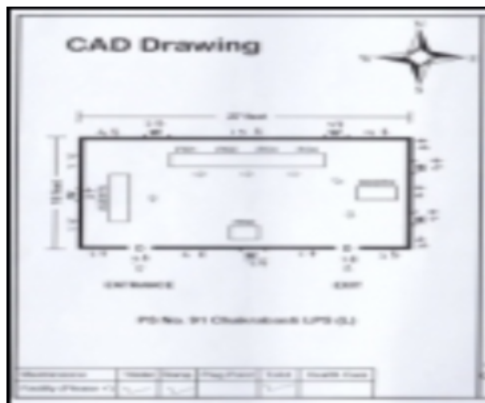

নিৰ্বাচক পঞ্জীয়ন বিষয়াৰ স্বাক্ষৰ

Nazri Naksha

Google Map View

Polling Station Building Front View

ভোটগ্ৰহন কেন্দ্ৰৰ সন্মুখৰ দৃশ্য

Cad View

Key MAP View

1 নাম : মুন্নাফ আলী পিতাৰ নাম: হানিমুদ্দিন ঘৰ নং : 1 বয়স : 48 লিঙ্গ : পুৰুষ	DNB8734585 ফটো উপলব্ধ	2 নাম : আব্দুল কৰিম পিতাৰ নাম: হানিমুদ্দিন ঘৰ নং : 1 বয়স : 48 লিঙ্গ : পুৰুষ	DNB8734609 ফটো উপলব্ধ	3 নাম : আব্দুল মত লেব পিতাৰ নাম: হানিমুদ্দিন ঘৰ নং : 1 বয়স : 45 লিঙ্গ : পুৰুষ	DNB8734621 ফটো উপলব্ধ
4 নাম : কুলচুম বেগম স্বামীৰ নাম: মুন্নাফ আলী ঘৰ নং : 1 বয়স : 44 লিঙ্গ : মহিলা	DNB8734596 ফটো উপলব্ধ	5 নাম : আমেনা খাতুন স্বামীৰ নাম: মঃ আব্দুল কৰিম ঘৰ নং : 1 বয়স : 43 লিঙ্গ : মহিলা	DNB8734610 ফটো উপলব্ধ	6 নাম : আব্দুল কালাম পিতাৰ নাম: হানিমুদ্দিন ঘৰ নং : 1 বয়স : 41 লিঙ্গ : পুৰুষ	DNB8734643 ফটো উপলব্ধ
7 নাম : বাচিদা বেগম স্বামীৰ নাম: আব্দুল মত লেব ঘৰ নং : 1 বয়স : 37 লিঙ্গ : মহিলা	DNB8734632 ফটো উপলব্ধ	8 নাম : সাজিদা বেগম স্বামীৰ নাম: আব্দুল কালাম ঘৰ নং : 1 বয়স : 35 লিঙ্গ : মহিলা	DNB8734654 ফটো উপলব্ধ	9 নাম : মেহেৰুল ইছলাম পিতাৰ নাম: হানিমুদ্দিন ঘৰ নং : 1 বয়স : 31 লিঙ্গ : পুৰুষ	DNB8741502 ফটো উপলব্ধ
10 নাম : নূৰ ইছলাম পিতাৰ নাম: হানিমুদ্দিন ঘৰ নং : 01 বয়স : 30 লিঙ্গ : পুৰুষ	DNB0003756 ফটো উপলব্ধ	11 নাম : উম্মে কুলচুম স্বামীৰ নাম: মেহেৰুল ইছলাম ঘৰ নং : 1 বয়স : 26 লিঙ্গ : মহিলা	DNB0292193 ফটো উপলব্ধ	12 নাম : বমজান আলী পিতাৰ নাম: হানিমুদ্দিন ঘৰ নং : 1 বয়স : 25 লিঙ্গ : পুৰুষ	DNB0755603 ফটো উপলব্ধ
13 নাম : জহুৰা খাতুন স্বামীৰ নাম: নূৰ ইছলাম ঘৰ নং : 1 বয়স : 25 লিঙ্গ : মহিলা	DNB1115823 ফটো উপলব্ধ	14 নাম : ইমদাদুল হক চৌধুৰী পিতাৰ নাম: মুন্নাফ আলী ঘৰ নং : 1 বয়স : 21 লিঙ্গ : পুৰুষ	ECF0020586 ফটো উপলব্ধ	15 নাম : হনফা বেগম পিতাৰ নাম: কলিমুদ্দিন ঘৰ নং : 2 বয়স : 59 লিঙ্গ : মহিলা	DNB8734701 ফটো উপলব্ধ
16 নাম : হবিবুল্ল বহমান পিতাৰ নাম: কলিমুদ্দিন ঘৰ নং : 2 বয়স : 55 লিঙ্গ : পুৰুষ	DNB8734698 ফটো উপলব্ধ	17 নাম : বমিজা বেগম স্বামীৰ নাম: আব্দুল আজিজ ঘৰ নং : 2 বয়স : 47 লিঙ্গ : মহিলা	DNB8734687 ফটো উপলব্ধ	18 নাম : ছকিনা বেগম স্বামীৰ নাম: হবিবুল্ল বহমান ঘৰ নং : 2 বয়স : 45 লিঙ্গ : মহিলা	DNB8734712 ফটো উপলব্ধ
19 নাম : বাহিমা বেগম পিতাৰ নাম: হবিবুল্ল বহমান ঘৰ নং : 2 বয়স : 30 লিঙ্গ : মহিলা	DNB1966285 ফটো উপলব্ধ	20 নাম : বাকিবউদ্দিন আহমেদ পিতাৰ নাম: আব্দুল আজিজ ঘৰ নং : 2 বয়স : 29 লিঙ্গ : পুৰুষ	DNB0292102 ফটো উপলব্ধ	21 নাম : নূৰুল আমিন পিতাৰ নাম: হবিবুল্ল বহমান ঘৰ নং : 2 বয়স : 26 লিঙ্গ : পুৰুষ	DNB0707968 ফটো উপলব্ধ
22 নাম : জেছমিনা বেগম পিতাৰ নাম: হবিবুল্ল বহমান ঘৰ নং : 2 বয়স : 25 লিঙ্গ : মহিলা	DNB0687392 ফটো উপলব্ধ	23 নাম : ন্যাইমুল ইছলাম পিতাৰ নাম: আব্দুল আজিজ ঘৰ নং : 2 বয়স : 23 লিঙ্গ : পুৰুষ	DNB2053676 ফটো উপলব্ধ	24 নাম : চাৰবান বেগম স্বামীৰ নাম: আবু শ্বামা ঘৰ নং : 3 বয়স : 64 লিঙ্গ : মহিলা	DNB8734723 ফটো উপলব্ধ
25 নাম : চৰিফুল ইছলাম পিতাৰ নাম: আবু চামা ঘৰ নং : 3 বয়স : 42 লিঙ্গ : পুৰুষ	DNB8734734 ফটো উপলব্ধ	26 নাম : চাহিদা খাতুন স্বামীৰ নাম: চৰিফুল ইছলাম ঘৰ নং : 3 বয়স : 38 লিঙ্গ : মহিলা	DNB8734745 ফটো উপলব্ধ	27 নাম : মমতাজে বেগম স্বামীৰ নাম: আবু সামা ঘৰ নং : 3 বয়স : 29 লিঙ্গ : মহিলা	DNB1966296 ফটো উপলব্ধ
28 নাম : ছাবিনা খাতুন স্বামীৰ নাম: চৰিফুল ইছলাম ঘৰ নং : 3 বয়স : 29 লিঙ্গ : মহিলা	DNB0425850 ফটো উপলব্ধ	29 নাম : ছাহেৰা বেগম পিতাৰ নাম: আবু শ্বামা ঘৰ নং : 3 বয়স : 27 লিঙ্গ : মহিলা	DNB0170506 ফটো উপলব্ধ	30 নাম : আলাল উদ্দিন পিতাৰ নাম: মালেক ওস্তৰ ঘৰ নং : 3 বয়স : 25 লিঙ্গ : পুৰুষ	DNB0740340 ফটো উপলব্ধ