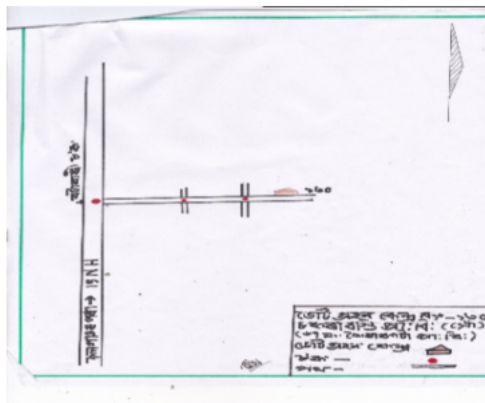

নিৰ্বাচক পঞ্জীয়ন বিষয়াৰ স্বাক্ষৰ

Nazri Naksha

Google Map View

Polling Station Building Front View

ভোটগ্ৰহন কেন্দ্ৰৰ সন্মুখৰ দৃশ্য

Cad View

Key MAP View

1 নাম : মুন্নাফ আলী পিতাৰ নাম: হানিমুদ্দিন ঘৰ নং : 1 বয়স : 48 লিঙ্গ : পুৰুষ	DNB8734585 ফটো উপলব্ধ	2 নাম : আব্দুল কৰিম পিতাৰ নাম: হানিমুদ্দিন ঘৰ নং : 1 বয়স : 48 লিঙ্গ : পুৰুষ	DNB8734609 ফটো উপলব্ধ	3 নাম : আব্দুল মত লেব পিতাৰ নাম: হানিমুদ্দিন ঘৰ নং : 1 বয়স : 45 লিঙ্গ : পুৰুষ	DNB8734621 ফটো উপলব্ধ
4 নাম : কুলচুম বেগম স্বামীৰ নাম: মুন্নাফ আলী ঘৰ নং : 1 বয়স : 44 লিঙ্গ : মহিলা	DNB8734596 ফটো উপলব্ধ	5 নাম : আমেনা খাতুন স্বামীৰ নাম: মঃ আব্দুল কৰিম ঘৰ নং : 1 বয়স : 43 লিঙ্গ : মহিলা	DNB8734610 ফটো উপলব্ধ	6 নাম : আব্দুল কালাম পিতাৰ নাম: হানিমুদ্দিন ঘৰ নং : 1 বয়স : 41 লিঙ্গ : পুৰুষ	DNB8734643 ফটো উপলব্ধ
7 নাম : বাচিদা বেগম স্বামীৰ নাম: আব্দুল মত লেব ঘৰ নং : 1 বয়স : 37 লিঙ্গ : মহিলা	DNB8734632 ফটো উপলব্ধ	8 নাম : সাজিদা বেগম স্বামীৰ নাম: আব্দুল কালাম ঘৰ নং : 1 বয়স : 35 লিঙ্গ : মহিলা	DNB8734654 ফটো উপলব্ধ	9 নাম : মেহেৰুল ইছলাম পিতাৰ নাম: হানিমুদ্দিন ঘৰ নং : 1 বয়স : 31 লিঙ্গ : পুৰুষ	DNB8741502 ফটো উপলব্ধ
10 নাম : নূৰ ইছলাম পিতাৰ নাম: হানিমুদ্দিন ঘৰ নং : 01 বয়স : 30 লিঙ্গ : পুৰুষ	DNB0003756 ফটো উপলব্ধ	11 নাম : উম্মে কুলচুম স্বামীৰ নাম: মেহেৰুল ইছলাম ঘৰ নং : 1 বয়স : 26 লিঙ্গ : মহিলা	DNB0292193 ফটো উপলব্ধ	12 নাম : বমজান আলী পিতাৰ নাম: হানিমুদ্দিন ঘৰ নং : 1 বয়স : 25 লিঙ্গ : পুৰুষ	DNB0755603 ফটো উপলব্ধ
13 নাম : জহুৰা খাতুন স্বামীৰ নাম: নূৰ ইছলাম ঘৰ নং : 1 বয়স : 25 লিঙ্গ : মহিলা	DNB1115823 ফটো উপলব্ধ	14 নাম : ইমদাদুল হক চৌধুৰী পিতাৰ নাম: মুন্নাফ আলী ঘৰ নং : 1 বয়স : 21 লিঙ্গ : পুৰুষ	ECF0020586 ফটো উপলব্ধ	15 নাম : হনফা বেগম পিতাৰ নাম: কলিমুদ্দিন ঘৰ নং : 2 বয়স : 59 লিঙ্গ : মহিলা	DNB8734701 ফটো উপলব্ধ
16 নাম : হবিবুল্ল বহমান পিতাৰ নাম: কলিমুদ্দিন ঘৰ নং : 2 বয়স : 55 লিঙ্গ : পুৰুষ	DNB8734698 ফটো উপলব্ধ	17 নাম : বমিজা বেগম স্বামীৰ নাম: আব্দুল আজিজ ঘৰ নং : 2 বয়স : 47 লিঙ্গ : মহিলা	DNB8734687 ফটো উপলব্ধ	18 নাম : ছকিনা বেগম স্বামীৰ নাম: হবিবুল্ল বহমান ঘৰ নং : 2 বয়স : 45 লিঙ্গ : মহিলা	DNB8734712 ফটো উপলব্ধ
19 নাম : বাহিমা বেগম পিতাৰ নাম: হবিবুল্ল বহমান ঘৰ নং : 2 বয়স : 30 লিঙ্গ : মহিলা	DNB1966285 ফটো উপলব্ধ	20 নাম : বাকিবউদ্দিন আহমেদ পিতাৰ নাম: আব্দুল আজিজ ঘৰ নং : 2 বয়স : 29 লিঙ্গ : পুৰুষ	DNB0292102 ফটো উপলব্ধ	21 নাম : নূৰুল আমিন পিতাৰ নাম: হবিবুল্ল বহমান ঘৰ নং : 2 বয়স : 26 লিঙ্গ : পুৰুষ	DNB0707968 ফটো উপলব্ধ
22 নাম : জেছমিনা বেগম পিতাৰ নাম: হবিবুল্ল বহমান ঘৰ নং : 2 বয়স : 25 লিঙ্গ : মহিলা	DNB0687392 ফটো উপলব্ধ	23 নাম : ন্যাইমুল ইছলাম পিতাৰ নাম: আব্দুল আজিজ ঘৰ নং : 2 বয়স : 23 লিঙ্গ : পুৰুষ	DNB2053676 ফটো উপলব্ধ	24 নাম : চাৰবান বেগম স্বামীৰ নাম: আবু শ্বামা ঘৰ নং : 3 বয়স : 64 লিঙ্গ : মহিলা	DNB8734723 ফটো উপলব্ধ
25 নাম : চৰিফুল ইছলাম পিতাৰ নাম: আবু চামা ঘৰ নং : 3 বয়স : 42 লিঙ্গ : পুৰুষ	DNB8734734 ফটো উপলব্ধ	26 নাম : চাহিদা খাতুন স্বামীৰ নাম: চৰিফুল ইছলাম ঘৰ নং : 3 বয়স : 38 লিঙ্গ : মহিলা	DNB8734745 ফটো উপলব্ধ	27 নাম : মমতাজে বেগম স্বামীৰ নাম: আবু সামা ঘৰ নং : 3 বয়স : 29 লিঙ্গ : মহিলা	DNB1966296 ফটো উপলব্ধ
28 নাম : ছাবিনা খাতুন স্বামীৰ নাম: চৰিফুল ইছলাম ঘৰ নং : 3 বয়স : 29 লিঙ্গ : মহিলা	DNB0425850 ফটো উপলব্ধ	29 নাম : ছাহেৰা বেগম পিতাৰ নাম: আবু শ্বামা ঘৰ নং : 3 বয়স : 27 লিঙ্গ : মহিলা	DNB0170506 ফটো উপলব্ধ	30 নাম : আলাল উদ্দিন পিতাৰ নাম: মালেক ওস্তৰ ঘৰ নং : 3 বয়স : 25 লিঙ্গ : পুৰুষ	DNB0740340 ফটো উপলব্ধ