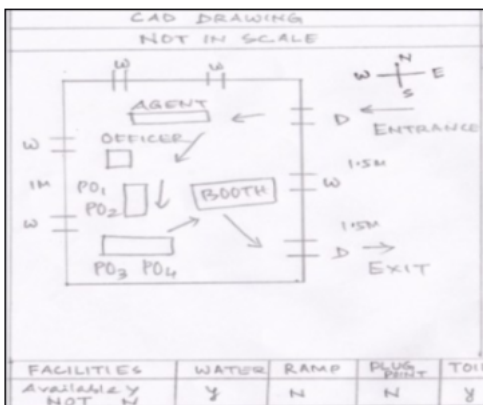

নিৰ্বাচক পঞ্জীয়ন বিষয়াৰ স্বাক্ষৰ

Nazri Naksha

Google Map View

Polling Station Building Front View

ভোটগ্ৰহন কেন্দ্ৰৰ সন্মুখৰ দৃশ্য

Cad View

Key MAP View

1 নাম : আব্দুল আজিত পিতাৰ নাম: ছামচুদ্দিন ঘৰ নং : 1 বয়স : 87 লিঙ্গ : পুৰুষ	DNB2634562 ফটো উপলব্ধ	2 নাম : ফুলমতি নেছা স্বামীৰ নাম: খুছামামুদ ঘৰ নং : 1 বয়স : 81 লিঙ্গ : মহিলা	DNB2634631 ফটো উপলব্ধ	3 নাম : ছইবন নেছা স্বামীৰ নাম: আব্দুল আজিত ঘৰ নং : 1 বয়স : 79 লিঙ্গ : মহিলা	DNB2634573 ফটো উপলব্ধ
4 নাম : দিলোৱাৰা বেগম স্বামীৰ নাম: তোছৰ আলি ঘৰ নং : 1 বয়স : 49 লিঙ্গ : মহিলা	DNB2634595 ফটো উপলব্ধ	5 নাম : আব্দুল্লা আলী পিতাৰ নাম: আব্দুল আজিত ঘৰ নং : 1 বয়স : 47 লিঙ্গ : পুৰুষ	DNB2634608 ফটো উপলব্ধ	6 নাম : আছাদুল্লা পিতাৰ নাম: আ. আজিত ঘৰ নং : 1 বয়স : 40 লিঙ্গ : পুৰুষ	DNB2634642 ফটো উপলব্ধ
7 নাম : বুকিয়া খাতুন স্বামীৰ নাম: আব্দুল্লা আলী ঘৰ নং : 1 বয়স : 39 লিঙ্গ : মহিলা	DNB2634619 ফটো উপলব্ধ	8 নাম : সূৰ্য ভান পিতাৰ নাম: খুছামামুদ ঘৰ নং : 1 বয়স : 37 লিঙ্গ : মহিলা	DNB0003087 ফটো উপলব্ধ	9 নাম : হালিমা খাতুন স্বামীৰ নাম: আছাদুল্লা ঘৰ নং : 1 বয়স : 26 লিঙ্গ : মহিলা	DNB2047017 ফটো উপলব্ধ
10 নাম : দিলৱাৰা হুছেইন পিতাৰ নাম: তচৰ আলী ঘৰ নং : 1 বয়স : 25 লিঙ্গ : পুৰুষ	DNB0584698 ফটো উপলব্ধ	11 নাম : কমলা বেগম স্বামীৰ নাম: বয়েচউদ্দিন ঘৰ নং : 2 বয়স : 67 লিঙ্গ : মহিলা	DNB2634653 ফটো উপলব্ধ	12 নাম : হুছেইন আলী পিতাৰ নাম: বয়েচউদ্দিন ঘৰ নং : 2 বয়স : 52 লিঙ্গ : পুৰুষ	DNB2634675 ফটো উপলব্ধ
13 নাম : ছাহেৰা খাতুন স্বামীৰ নাম: হুছেইন আলী ঘৰ নং : 2 বয়স : 48 লিঙ্গ : মহিলা	DNB2634686 ফটো উপলব্ধ	14 নাম : অজুফা খাতুন স্বামীৰ নাম: ইম্ৰাট আলী ঘৰ নং : 2 বয়স : 42 লিঙ্গ : মহিলা	DNB2644986 ফটো উপলব্ধ	15 নাম : চাহেদা বেগম স্বামীৰ নাম: আফৰ আলী ঘৰ নং : 2 বয়স : 36 লিঙ্গ : মহিলা	DNB2634697 ফটো উপলব্ধ
16 নাম : মুকতাদুল হুক পিতাৰ নাম: হুছেইন আলী ঘৰ নং : 02 বয়স : 25 লিঙ্গ : পুৰুষ	DNB1265453 ফটো উপলব্ধ	17 নাম : হুছনাৰা বেগম পিতাৰ নাম: হুছেইন আলী ঘৰ নং : 2 বয়স : 21 লিঙ্গ : মহিলা	DNB5101902 ফটো উপলব্ধ	18 নাম : ছানিদুল ইছলাম পিতাৰ নাম: আফৰ আলী ঘৰ নং : 02 বয়স : 20 লিঙ্গ : পুৰুষ	ECF0060947 ফটো উপলব্ধ
19 নাম : ছাহাজুদ্দিন পিতাৰ নাম: বয়েচুদ্দিন সেখ ঘৰ নং : 0 বয়স : 68 লিঙ্গ : পুৰুষ	DNB2634700 ফটো উপলব্ধ	20 নাম : কুলচুম বিবি স্বামীৰ নাম: সাহাজুদ্দিন ঘৰ নং : 0 বয়স : 57 লিঙ্গ : মহিলা	DNB2634711 ফটো উপলব্ধ	21 নাম : কৰিম আলি পিতাৰ নাম: নচিবুল্লা ঘৰ নং : 0 বয়স : 39 লিঙ্গ : পুৰুষ	DNB2634733 ফটো উপলব্ধ
22 নাম : আলী মুদ্দিন পিতাৰ নাম: সাহাজুদ্দিন ঘৰ নং : 0 বয়স : 37 লিঙ্গ : পুৰুষ	DNB2634722 ফটো উপলব্ধ	23 নাম : বহমত আলি পিতাৰ নাম: সাহাজুদ্দিন ঘৰ নং : 0 বয়স : 32 লিঙ্গ : পুৰুষ	DNB2634744 ফটো উপলব্ধ	24 নাম : বুকিয়া খাতুন স্বামীৰ নাম: কৰিম আলী ঘৰ নং : 0 বয়স : 31 লিঙ্গ : মহিলা	DNB2645116 ফটো উপলব্ধ
25 নাম : মঞ্জুৱাৰা বেগম স্বামীৰ নাম: বহমত আলী ঘৰ নং : 0 বয়স : 30 লিঙ্গ : মহিলা	DNB0352930 ফটো উপলব্ধ	26 নাম : মৰ্জিনা বেগম স্বামীৰ নাম: আলী মুদ্দিন ঘৰ নং : 0 বয়স : 28 লিঙ্গ : মহিলা	DNB0350363 ফটো উপলব্ধ	27 নাম : বাকিবুৰ আলী পিতাৰ নাম: কৰিম আলী ঘৰ নং : 03 বয়স : 27 লিঙ্গ : পুৰুষ	DNB1602911 ফটো উপলব্ধ
28 নাম : বফিকুল ইছলাম পিতাৰ নাম: কৰিম আলী ঘৰ নং : 03 বয়স : 25 লিঙ্গ : পুৰুষ	ECF0253567 ফটো উপলব্ধ	29 নাম : আচিয়া খাতুন স্বামীৰ নাম: মতলেবউদ্দিন ঘৰ নং : 8 বয়স : 85 লিঙ্গ : মহিলা	DNB2634777 ফটো উপলব্ধ	30 নাম : মতলেব উদ্দীন পিতাৰ নাম: বয়েচউদ্দিন ঘৰ নং : 8 বয়স : 62 লিঙ্গ : পুৰুষ	DNB2634766 ফটো উপলব্ধ