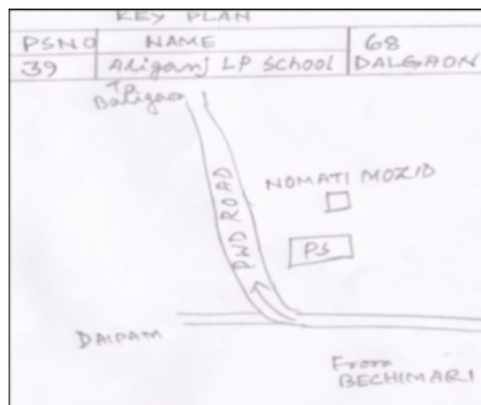

নিৰ্বাচক পঞ্জীয়ন বিষয়াৰ স্বাক্ষৰ

Nazri Naksha

Google Map View

Polling Station Building Front View

ভোটগ্ৰহন কেন্দ্ৰৰ সন্মুখৰ দৃশ্য

Cad View

Key MAP View

1 নাম : আব্দুল আজিত পিতাৰ নাম: ছামচুদ্দিন ঘৰ নং : 1 বয়স : 87 লিঙ্গ : পুৰুষ	DNB2634562 ফটো উপলব্ধ	2 নাম : ফুলমতি নেছা স্বামীৰ নাম: খুছামামুদ ঘৰ নং : 1 বয়স : 81 লিঙ্গ : মহিলা	DNB2634631 ফটো উপলব্ধ	3 নাম : ছইবন নেছা স্বামীৰ নাম: আব্দুল আজিত ঘৰ নং : 1 বয়স : 79 লিঙ্গ : মহিলা	DNB2634573 ফটো উপলব্ধ
4 নাম : দিলোৱাৰা বেগম স্বামীৰ নাম: তোছৰ আলি ঘৰ নং : 1 বয়স : 49 লিঙ্গ : মহিলা	DNB2634595 ফটো উপলব্ধ	5 নাম : আব্দুল্লা আলী পিতাৰ নাম: আব্দুল আজিত ঘৰ নং : 1 বয়স : 47 লিঙ্গ : পুৰুষ	DNB2634608 ফটো উপলব্ধ	6 নাম : আছাদুল্লা পিতাৰ নাম: আ. আজিত ঘৰ নং : 1 বয়স : 40 লিঙ্গ : পুৰুষ	DNB2634642 ফটো উপলব্ধ
7 নাম : বুকিয়া খাতুন স্বামীৰ নাম: আব্দুল্লা আলী ঘৰ নং : 1 বয়স : 39 লিঙ্গ : মহিলা	DNB2634619 ফটো উপলব্ধ	8 নাম : সূৰ্য ভান পিতাৰ নাম: খুছামামুদ ঘৰ নং : 1 বয়স : 37 লিঙ্গ : মহিলা	DNB0003087 ফটো উপলব্ধ	9 নাম : হালিমা খাতুন স্বামীৰ নাম: আছাদুল্লা ঘৰ নং : 1 বয়স : 26 লিঙ্গ : মহিলা	DNB2047017 ফটো উপলব্ধ
10 নাম : দিলৱাৰা হুছেইন পিতাৰ নাম: তচৰ আলী ঘৰ নং : 1 বয়স : 25 লিঙ্গ : পুৰুষ	DNB0584698 ফটো উপলব্ধ	11 নাম : কমলা বেগম স্বামীৰ নাম: বয়েচউদ্দিন ঘৰ নং : 2 বয়স : 67 লিঙ্গ : মহিলা	DNB2634653 ফটো উপলব্ধ	12 নাম : হুছেইন আলী পিতাৰ নাম: বয়েচউদ্দিন ঘৰ নং : 2 বয়স : 52 লিঙ্গ : পুৰুষ	DNB2634675 ফটো উপলব্ধ
13 নাম : ছাহেৰা খাতুন স্বামীৰ নাম: হুছেইন আলী ঘৰ নং : 2 বয়স : 48 লিঙ্গ : মহিলা	DNB2634686 ফটো উপলব্ধ	14 নাম : অজুফা খাতুন স্বামীৰ নাম: ইম্ৰাট আলী ঘৰ নং : 2 বয়স : 42 লিঙ্গ : মহিলা	DNB2644986 ফটো উপলব্ধ	15 নাম : চাহেদা বেগম স্বামীৰ নাম: আফৰ আলী ঘৰ নং : 2 বয়স : 36 লিঙ্গ : মহিলা	DNB2634697 ফটো উপলব্ধ
16 নাম : মুকতাদুল হুক পিতাৰ নাম: হুছেইন আলী ঘৰ নং : 02 বয়স : 25 লিঙ্গ : পুৰুষ	DNB1265453 ফটো উপলব্ধ	17 নাম : হুছনাৰা বেগম পিতাৰ নাম: হুছেইন আলী ঘৰ নং : 2 বয়স : 21 লিঙ্গ : মহিলা	DNB5101902 ফটো উপলব্ধ	18 নাম : ছানিদুল ইছলাম পিতাৰ নাম: আফৰ আলী ঘৰ নং : 02 বয়স : 20 লিঙ্গ : পুৰুষ	ECF0060947 ফটো উপলব্ধ
19 নাম : ছাহাজুদ্দিন পিতাৰ নাম: বয়েচুদ্দিন সেখ ঘৰ নং : 0 বয়স : 68 লিঙ্গ : পুৰুষ	DNB2634700 ফটো উপলব্ধ	20 নাম : কুলচুম বিবি স্বামীৰ নাম: সাহাজুদ্দিন ঘৰ নং : 0 বয়স : 57 লিঙ্গ : মহিলা	DNB2634711 ফটো উপলব্ধ	21 নাম : কৰিম আলি পিতাৰ নাম: নচিবুল্লা ঘৰ নং : 0 বয়স : 39 লিঙ্গ : পুৰুষ	DNB2634733 ফটো উপলব্ধ
22 নাম : আলী মুদ্দিন পিতাৰ নাম: সাহাজুদ্দিন ঘৰ নং : 0 বয়স : 37 লিঙ্গ : পুৰুষ	DNB2634722 ফটো উপলব্ধ	23 নাম : বহমত আলি পিতাৰ নাম: সাহাজুদ্দিন ঘৰ নং : 0 বয়স : 32 লিঙ্গ : পুৰুষ	DNB2634744 ফটো উপলব্ধ	24 নাম : বুকিয়া খাতুন স্বামীৰ নাম: কৰিম আলী ঘৰ নং : 0 বয়স : 31 লিঙ্গ : মহিলা	DNB2645116 ফটো উপলব্ধ
25 নাম : মঞ্জুৱাৰা বেগম স্বামীৰ নাম: বহমত আলী ঘৰ নং : 0 বয়স : 30 লিঙ্গ : মহিলা	DNB0352930 ফটো উপলব্ধ	26 নাম : মৰ্জিনা বেগম স্বামীৰ নাম: আলী মুদ্দিন ঘৰ নং : 0 বয়স : 28 লিঙ্গ : মহিলা	DNB0350363 ফটো উপলব্ধ	27 নাম : বাকিবুৰ আলী পিতাৰ নাম: কৰিম আলী ঘৰ নং : 03 বয়স : 27 লিঙ্গ : পুৰুষ	DNB1602911 ফটো উপলব্ধ
28 নাম : বফিকুল ইছলাম পিতাৰ নাম: কৰিম আলী ঘৰ নং : 03 বয়স : 25 লিঙ্গ : পুৰুষ	ECF0253567 ফটো উপলব্ধ	29 নাম : আচিয়া খাতুন স্বামীৰ নাম: মতলেবউদ্দিন ঘৰ নং : 8 বয়স : 85 লিঙ্গ : মহিলা	DNB2634777 ফটো উপলব্ধ	30 নাম : মতলেব উদ্দীন পিতাৰ নাম: বয়েচউদ্দিন ঘৰ নং : 8 বয়স : 62 লিঙ্গ : পুৰুষ	DNB2634766 ফটো উপলব্ধ