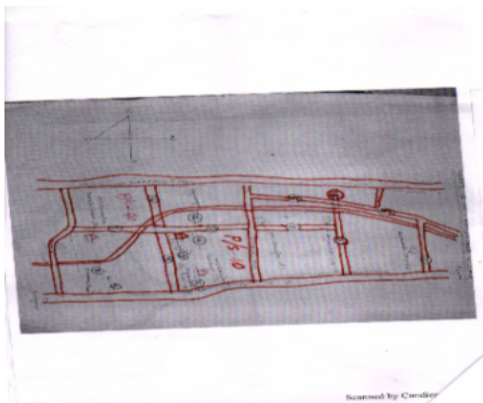

নিৰ্বাচক পঞ্জীয়ন বিষয়াৰ স্বাক্ষৰ

Nazri Naksha

Google Map View

Polling Station Building Front View

ভোটগ্ৰহন কেন্দ্ৰৰ সন্মুখৰ দৃশ্য

Cad View

Key MAP View

1 নাম : আব্দুল আজিত পিতাৰ নাম: ছামচুদ্দিন ঘৰ নং : 1 বয়স : 87 লিঙ্গ : পুৰুষ	DNB2634562 ফটো উপলব্ধ	2 নাম : ফুলমতি নেছা স্বামীৰ নাম: খুছামামুদ ঘৰ নং : 1 বয়স : 81 লিঙ্গ : মহিলা	DNB2634631 ফটো উপলব্ধ	3 নাম : ছইবন নেছা স্বামীৰ নাম: আব্দুল আজিত ঘৰ নং : 1 বয়স : 79 লিঙ্গ : মহিলা	DNB2634573 ফটো উপলব্ধ
4 নাম : দিলোৱাৰা বেগম স্বামীৰ নাম: তোছৰ আলি ঘৰ নং : 1 বয়স : 49 লিঙ্গ : মহিলা	DNB2634595 ফটো উপলব্ধ	5 নাম : আব্দুল্লা আলী পিতাৰ নাম: আব্দুল আজিত ঘৰ নং : 1 বয়স : 47 লিঙ্গ : পুৰুষ	DNB2634608 ফটো উপলব্ধ	6 নাম : আছাদুল্লা পিতাৰ নাম: আ. আজিত ঘৰ নং : 1 বয়স : 40 লিঙ্গ : পুৰুষ	DNB2634642 ফটো উপলব্ধ
7 নাম : বুকিয়া খাতুন স্বামীৰ নাম: আব্দুল্লা আলী ঘৰ নং : 1 বয়স : 39 লিঙ্গ : মহিলা	DNB2634619 ফটো উপলব্ধ	8 নাম : সূৰ্য ভান পিতাৰ নাম: খুছামামুদ ঘৰ নং : 1 বয়স : 37 লিঙ্গ : মহিলা	DNB0003087 ফটো উপলব্ধ	9 নাম : হালিমা খাতুন স্বামীৰ নাম: আছাদুল্লা ঘৰ নং : 1 বয়স : 26 লিঙ্গ : মহিলা	DNB2047017 ফটো উপলব্ধ
10 নাম : দিলৱাৰা হুছেইন পিতাৰ নাম: তচৰ আলী ঘৰ নং : 1 বয়স : 25 লিঙ্গ : পুৰুষ	DNB0584698 ফটো উপলব্ধ	11 নাম : কমলা বেগম স্বামীৰ নাম: বয়েচউদ্দিন ঘৰ নং : 2 বয়স : 67 লিঙ্গ : মহিলা	DNB2634653 ফটো উপলব্ধ	12 নাম : হুছেইন আলী পিতাৰ নাম: বয়েচউদ্দিন ঘৰ নং : 2 বয়স : 52 লিঙ্গ : পুৰুষ	DNB2634675 ফটো উপলব্ধ
13 নাম : ছাহেৰা খাতুন স্বামীৰ নাম: হুছেইন আলী ঘৰ নং : 2 বয়স : 48 লিঙ্গ : মহিলা	DNB2634686 ফটো উপলব্ধ	14 নাম : অজুফা খাতুন স্বামীৰ নাম: ইম্ৰাট আলী ঘৰ নং : 2 বয়স : 42 লিঙ্গ : মহিলা	DNB2644986 ফটো উপলব্ধ	15 নাম : চাহেদা বেগম স্বামীৰ নাম: আফৰ আলী ঘৰ নং : 2 বয়স : 36 লিঙ্গ : মহিলা	DNB2634697 ফটো উপলব্ধ
16 নাম : মুকতাদুল হুক পিতাৰ নাম: হুছেইন আলী ঘৰ নং : 02 বয়স : 25 লিঙ্গ : পুৰুষ	DNB1265453 ফটো উপলব্ধ	17 নাম : হুছনাৰা বেগম পিতাৰ নাম: হুছেইন আলী ঘৰ নং : 2 বয়স : 21 লিঙ্গ : মহিলা	DNB5101902 ফটো উপলব্ধ	18 নাম : ছানিদুল ইছলাম পিতাৰ নাম: আফৰ আলী ঘৰ নং : 02 বয়স : 20 লিঙ্গ : পুৰুষ	ECF0060947 ফটো উপলব্ধ
19 নাম : ছাহাজুদ্দিন পিতাৰ নাম: বয়েচুদ্দিন সেখ ঘৰ নং : 0 বয়স : 68 লিঙ্গ : পুৰুষ	DNB2634700 ফটো উপলব্ধ	20 নাম : কুলচুম বিবি স্বামীৰ নাম: সাহাজুদ্দিন ঘৰ নং : 0 বয়স : 57 লিঙ্গ : মহিলা	DNB2634711 ফটো উপলব্ধ	21 নাম : কৰিম আলি পিতাৰ নাম: নচিবুল্লা ঘৰ নং : 0 বয়স : 39 লিঙ্গ : পুৰুষ	DNB2634733 ফটো উপলব্ধ
22 নাম : আলী মুদ্দিন পিতাৰ নাম: সাহাজুদ্দিন ঘৰ নং : 0 বয়স : 37 লিঙ্গ : পুৰুষ	DNB2634722 ফটো উপলব্ধ	23 নাম : বহমত আলি পিতাৰ নাম: সাহাজুদ্দিন ঘৰ নং : 0 বয়স : 32 লিঙ্গ : পুৰুষ	DNB2634744 ফটো উপলব্ধ	24 নাম : বুকিয়া খাতুন স্বামীৰ নাম: কৰিম আলী ঘৰ নং : 0 বয়স : 31 লিঙ্গ : মহিলা	DNB2645116 ফটো উপলব্ধ
25 নাম : মঞ্জুৱাৰা বেগম স্বামীৰ নাম: বহমত আলী ঘৰ নং : 0 বয়স : 30 লিঙ্গ : মহিলা	DNB0352930 ফটো উপলব্ধ	26 নাম : মৰ্জিনা বেগম স্বামীৰ নাম: আলী মুদ্দিন ঘৰ নং : 0 বয়স : 28 লিঙ্গ : মহিলা	DNB0350363 ফটো উপলব্ধ	27 নাম : বাকিবুৰ আলী পিতাৰ নাম: কৰিম আলী ঘৰ নং : 03 বয়স : 27 লিঙ্গ : পুৰুষ	DNB1602911 ফটো উপলব্ধ
28 নাম : বফিকুল ইছলাম পিতাৰ নাম: কৰিম আলী ঘৰ নং : 03 বয়স : 25 লিঙ্গ : পুৰুষ	ECF0253567 ফটো উপলব্ধ	29 নাম : আচিয়া খাতুন স্বামীৰ নাম: মতলেবউদ্দিন ঘৰ নং : 8 বয়স : 85 লিঙ্গ : মহিলা	DNB2634777 ফটো উপলব্ধ	30 নাম : মতলেব উদ্দীন পিতাৰ নাম: বয়েচউদ্দিন ঘৰ নং : 8 বয়স : 62 লিঙ্গ : পুৰুষ	DNB2634766 ফটো উপলব্ধ