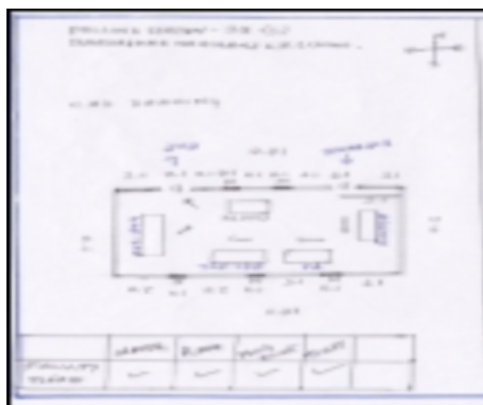

নিৰ্বাচক পঞ্জীয়ন বিষয়াৰ স্বাক্ষৰ

Nazri Naksha

Google Map View

Polling Station Building Front View

ভোটগ্ৰহন কেন্দ্ৰৰ সন্মুখৰ দৃশ্য

Cad View

Key MAP View

1 নাম : ইব্রাহীম আলি পিতাৰ নাম: তফল শেখ ঘৰ নং : 1 বয়স : 62 লিঙ্গ : পুৰুষ	DNB2534567 ফটো উপলব্ধ	2 নাম : শুকুৰ আলি পিতাৰ নাম: তফল শেখ ঘৰ নং : 1 বয়স : 59 লিঙ্গ : পুৰুষ	DNB2534578 ফটো উপলব্ধ	D 3 নাম : মমিৰন নেছা পিতাৰ নাম: তফল আলি ঘৰ নং : 1 বয়স : 55 লিঙ্গ : মহিলা	DNB2534590 ফটো উপলব্ধ
4 নাম : আমেনা খাতুন স্বামীৰ নাম: শুকুৰ আলি ঘৰ নং : 1 বয়স : 49 লিঙ্গ : মহিলা	DNB2534589 ফটো উপলব্ধ	5 নাম : ছামিৰন নেছা স্বামীৰ নাম: ইব্রাহিম আলী ঘৰ নং : 1 বয়স : 41 লিঙ্গ : মহিলা	DNB2534603 ফটো উপলব্ধ	6 নাম : মহিদুল হক পিতাৰ নাম: ইব্রাহিম আলী ঘৰ নং : 1 বয়স : 25 লিঙ্গ : পুৰুষ	DNB0567248 ফটো উপলব্ধ
7 নাম : আমিৰ হুছেইন পিতাৰ নাম: শুকুৰ আলী ঘৰ নং : 1 বয়স : 20 লিঙ্গ : পুৰুষ	ECF0137919 ফটো উপলব্ধ	8 নাম : জয়ন্ত বেওৱা স্বামীৰ নাম: চফৰ আলি ঘৰ নং : 2 বয়স : 64 লিঙ্গ : মহিলা	DNB2534614 ফটো উপলব্ধ	9 নাম : জয়নুদ্দিন আহমেদ পিতাৰ নাম: ছফৰ আলি ঘৰ নং : 2 বয়স : 53 লিঙ্গ : পুৰুষ	DNB2534625 ফটো উপলব্ধ
10 নাম : চাহ আলম পিতাৰ নাম: ছফৰ আলি ঘৰ নং : 2 বয়স : 49 লিঙ্গ : পুৰুষ	DNB2534647 ফটো উপলব্ধ	11 নাম : চলিমন নেছা স্বামীৰ নাম: জয়নুদ্দিন ঘৰ নং : 2 বয়স : 46 লিঙ্গ : মহিলা	DNB2534636 ফটো উপলব্ধ	12 নাম : ছাদেক আলি পিতাৰ নাম: ছফৰ আলি ঘৰ নং : 2 বয়স : 44 লিঙ্গ : পুৰুষ	DNB2534669 ফটো উপলব্ধ
13 নাম : আছিয়া খাতুন স্বামীৰ নাম: ছাদেক আলি ঘৰ নং : 2 বয়স : 40 লিঙ্গ : মহিলা	DNB2534670 ফটো উপলব্ধ	14 নাম : নূৰ হুছেইন পিতাৰ নাম: ছফৰ আলি ঘৰ নং : 2 বয়স : 40 লিঙ্গ : পুৰুষ	DNB2534681 ফটো উপলব্ধ	15 নাম : মইফুল নেছা স্বামীৰ নাম: চাহ আলম ঘৰ নং : 2 বয়স : 39 লিঙ্গ : মহিলা	DNB2534658 ফটো উপলব্ধ
16 নাম : ৰাবিয়া খাতুন স্বামীৰ নাম: নূৰ হুছেইন ঘৰ নং : 2 বয়স : 31 লিঙ্গ : মহিলা	DNB1944929 ফটো উপলব্ধ	17 নাম : ছবিকুল ইছলাম পিতাৰ নাম: জয়নুদ্দিন আহমেদ ঘৰ নং : 2 বয়স : 26 লিঙ্গ : পুৰুষ	DNB0485219 ফটো উপলব্ধ	18 নাম : আমিনুল হক পিতাৰ নাম: চাদেক আলী ঘৰ নং : 2 বয়স : 21 লিঙ্গ : পুৰুষ	DNB5065438 ফটো উপলব্ধ
19 নাম : নবীহুছেন পিতাৰ নাম: কিতাব আলী ঘৰ নং : 3 বয়স : 56 লিঙ্গ : পুৰুষ	DNB6138245 ফটো উপলব্ধ	20 নাম : এছিবন নেছা স্বামীৰ নাম: নবী হুছেইন ঘৰ নং : 3 বয়স : 49 লিঙ্গ : মহিলা	DNB6138256 ফটো উপলব্ধ	21 নাম : চুলতান আলী পিতাৰ নাম: সাহাজুদ্দিন ঘৰ নং : 3 বয়স : 32 লিঙ্গ : পুৰুষ	DNB0335018 ফটো উপলব্ধ
22 নাম : অকিফা বেগম স্বামীৰ নাম: আজিজুৰ ৰহমান ঘৰ নং : 3 বয়স : 27 লিঙ্গ : মহিলা	ECF0148346 ফটো উপলব্ধ	23 নাম : ইছলাম উদ্দিন পিতাৰ নাম: নাবি হুছেইন ঘৰ নং : 3 বয়স : 26 লিঙ্গ : পুৰুষ	DNB0727586 ফটো উপলব্ধ	24 নাম : জমিলা খাতুন স্বামীৰ নাম: চুলতান আলী ঘৰ নং : 3 বয়স : 26 লিঙ্গ : মহিলা	DNB0605626 ফটো উপলব্ধ
25 নাম : সূৰজল হক পিতাৰ নাম: সাহাজুদ্দিন ঘৰ নং : 3 বয়স : 23 লিঙ্গ : পুৰুষ	DNB1124445 ফটো উপলব্ধ	26 নাম : আকলিমা খাতুন স্বামীৰ নাম: সূৰজল হক ঘৰ নং : 3 বয়স : 23 লিঙ্গ : মহিলা	DNB1124437 ফটো উপলব্ধ	27 নাম : হালিমা খাতুন স্বামীৰ নাম: মহেশ আলী ঘৰ নং : 5 বয়স : 56 লিঙ্গ : মহিলা	DNB2534716 ফটো উপলব্ধ
28 নাম : মাকমোদা খাতুন পিতাৰ নাম: মহেশ আলী ঘৰ নং : 5 বয়স : 32 লিঙ্গ : মহিলা	DNB2100493 ফটো উপলব্ধ	29 নাম : বিল্লাল আলী পিতাৰ নাম: মহেশ আলী ঘৰ নং : 5 বয়স : 30 লিঙ্গ : পুৰুষ	DNB0351932 ফটো উপলব্ধ	30 নাম : মুৰশিদা বেগম পিতাৰ নাম: মাহেজ আলী ঘৰ নং : 05 বয়স : 30 লিঙ্গ : মহিলা	DNB0655100 ফটো উপলব্ধ