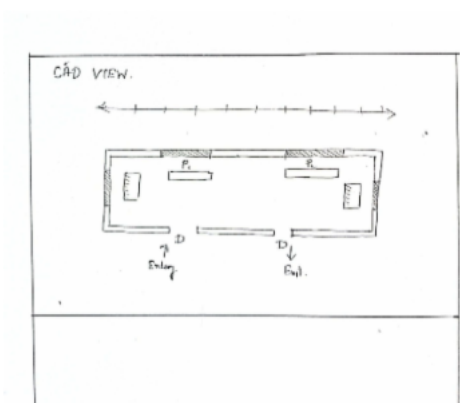

নিৰ্বাচক পঞ্জীয়ন বিষয়াৰ স্বাক্ষৰ

Nazri Naksha

Google Map View

Polling Station Building Front View

ভোটগ্ৰহন কেন্দ্ৰৰ সন্মুখৰ দৃশ্য

Cad View

Key MAP View

| | | | | | |
|---|--------------------------|--|--------------------------|--|--------------------------|
| 1 নাম : ইছমাইল আলি পিতাৰ নাম: গোলাপ আলি ঘৰ নং : ১৩৩ বয়স : 49 লিঙ্গ : পুৰুষ | DNB2538718 ফটো উপলব্ধ | 2 নাম : ছফৰা বেগম স্বামীৰ নাম: ইছমাইল আলি ঘৰ নং : ১৩৩ বয়স : 45 লিঙ্গ : মহিলা | DNB2538729 ফটো উপলব্ধ | 3 নাম : জেছমিনা খাতুন পিতাৰ নাম: ইছমাইল আলী ঘৰ নং : 133 বয়স : 25 লিঙ্গ : মহিলা | DNB0490284 ফটো উপলব্ধ |
| 4 নাম : আশীফুল ইছলাম পিতাৰ নাম: ইছমাইল আলী ঘৰ নং : 133 বয়স : 23 লিঙ্গ : পুৰুষ | DNB2131332 ফটো উপলব্ধ | 5 নাম : ছাবিনা খাতুন স্বামীৰ নাম: আশীফুল ইছলাম ঘৰ নং : 133 বয়স : 21 লিঙ্গ : মহিলা | ECF0087700 ফটো উপলব্ধ | 6 নাম : মঃ আক্ৰামুল হাছান পিতাৰ নাম: মঃ ইছমাইল আলী ঘৰ নং : 133 বয়স : 21 লিঙ্গ : পুৰুষ | ECF0162040 ফটো উপলব্ধ |
| 7 নাম : চুফিয়া খাতুন স্বামীৰ নাম: নেওৱাজ আলি ঘৰ নং : ১৩৪ বয়স : 69 লিঙ্গ : মহিলা | DNB2538752 ফটো উপলব্ধ | 8 নাম : চফিৰ আলি পিতাৰ নাম: নেওৱাজ আলি ঘৰ নং : ১৩৪ বয়স : 51 লিঙ্গ : পুৰুষ | DNB2538774 ফটো উপলব্ধ | 9 নাম : বাছিৰ আলি পিতাৰ নাম: নেওৱাজ আলি ঘৰ নং : ১৩৪ বয়স : 49 লিঙ্গ : পুৰুষ | DNB2538763 ফটো উপলব্ধ |
| 10 নাম : কমলা খাতুন স্বামীৰ নাম: চুফিৰ আলি ঘৰ নং : ১৩৪ বয়স : 46 লিঙ্গ : মহিলা | DNB2538796 ফটো উপলব্ধ | 11 নাম : জয়নফ খাতুন স্বামীৰ নাম: বাছিৰ আলি ঘৰ নং : ১৩৪ বয়স : 42 লিঙ্গ : মহিলা | DNB2538809 ফটো উপলব্ধ | 12 নাম : সুৰজ আলি পিতাৰ নাম: নেওৱাজ আলী ঘৰ নং : ১৩৪ বয়স : 40 লিঙ্গ : পুৰুষ | DNB2538785 ফটো উপলব্ধ |
| 13 নাম : পাৰবিনা বেগম স্বামীৰ নাম: সুৰজ আলী ঘৰ নং : 134 বয়স : 30 লিঙ্গ : মহিলা | DNB0050229 ফটো উপলব্ধ | 14 নাম : নূৰজামাল হক পিতাৰ নাম: নেওৱাজ আলী ঘৰ নং : 134 বয়স : 27 লিঙ্গ : পুৰুষ | DNB0660993 ফটো উপলব্ধ | 15 নাম : আনোৱাৰা বেগম পিতাৰ নাম: নেওৱাজ আলী ঘৰ নং : 134 বয়স : 26 লিঙ্গ : মহিলা | DNB0535393 ফটো উপলব্ধ |
| 16 নাম : জাহিৰুল ইছলাম পিতাৰ নাম: বাছিৰ আলি ঘৰ নং : 134 বয়স : 23 লিঙ্গ : পুৰুষ | DNB1776392 ফটো উপলব্ধ | 17 নাম : মুৰ্শিদা বেগম স্বামীৰ নাম: নূৰজামাল হক ঘৰ নং : 134 বয়স : 21 লিঙ্গ : মহিলা | ECF0147058 ফটো উপলব্ধ | 18 নাম : জিল্লাল আলি পিতাৰ নাম: আব্দুল ৰহমান ঘৰ নং : ১৩৬ বয়স : 53 লিঙ্গ : পুৰুষ | DNB2538810 ফটো উপলব্ধ |
| 19 নাম : সমন্ত ভান স্বামীৰ নাম: জিল্লাল ঘৰ নং : ১৩৬ বয়স : 47 লিঙ্গ : মহিলা | DNB2538821 ফটো উপলব্ধ | 20 নাম : মাহুজা খাতুন স্বামীৰ নাম: হাবিজুল হক ঘৰ নং : 136 বয়স : 28 লিঙ্গ : মহিলা | DNB0600692 ফটো উপলব্ধ | 21 নাম : হাবিজুল হক পিতাৰ নাম: জিল্লাল আলী ঘৰ নং : ১৩৬ বয়স : 27 লিঙ্গ : পুৰুষ | DNB0354456 ফটো উপলব্ধ |
| 22 নাম : ফ লেছা খাতুন স্বামীৰ নাম: জিল্লাল আলী ঘৰ নং : 136 বয়স : 26 লিঙ্গ : মহিলা | DNB1570886 ফটো উপলব্ধ | #2 23 নাম : বৌশনাৰা বেগম স্বামীৰ নাম: ছাইবুদ্দিন আহমেদ ঘৰ নং : 186 বয়স : 26 লিঙ্গ : মহিলা | DNB0611814 ফটো উপলব্ধ | 24 নাম : মঃ ছাইদুল ইছলাম পিতাৰ নাম: জিল্লাল আলী ঘৰ নং : 136 বয়স : 23 লিঙ্গ : পুৰুষ | DNB1571256 ফটো উপলব্ধ |
| 25 নাম : জাৰিনা খাতুন স্বামীৰ নাম: ৰফিকুল ইছলাম ঘৰ নং : 137 বয়স : 28 লিঙ্গ : মহিলা | DNB0450015 ফটো উপলব্ধ | 26 নাম : উমেদ আলী পিতাৰ নাম: কাছম আলি ঘৰ নং : ১৩৮ বয়স : 82 লিঙ্গ : পুৰুষ | DNB2538843 ফটো উপলব্ধ | 27 নাম : আব্দুল কৰিম পিতাৰ নাম: উমেদ আলি ঘৰ নং : ১৩৮ বয়স : 53 লিঙ্গ : পুৰুষ | DNB2538854 ফটো উপলব্ধ |
| 28 নাম : আব্দুল বাৰেক পিতাৰ নাম: উমেদ আলি ঘৰ নং : ১৩৮ বয়স : 45 লিঙ্গ : পুৰুষ | DNB2538865 ফটো উপলব্ধ | 29 নাম : ফিৰোজা বেগম স্বামীৰ নাম: আব্দুল কৰিম ঘৰ নং : ১৩৮ বয়স : 44 লিঙ্গ : মহিলা | DNB2538912 ফটো উপলব্ধ | 30 নাম : আব্দুল ৰফিক পিতাৰ নাম: উমেদ আলি ঘৰ নং : ১৩৮ বয়স : 44 লিঙ্গ : পুৰুষ | DNB2538876 ফটো উপলব্ধ |