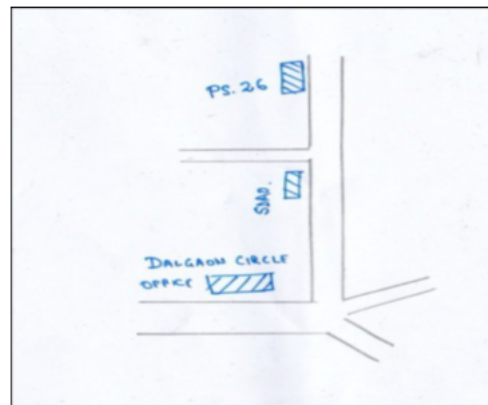

নিৰ্বাচক পঞ্জীয়ন বিষয়াৰ স্বাক্ষৰ

Nazri Naksha

Google Map View

Polling Station Building Front View

ভোটগ্ৰহন কেন্দ্ৰৰ সন্মুখৰ দৃশ্য

Cad View

Key MAP View

| | | | | | |
|--|--------------------------|--|--------------------------|---|--------------------------|
| 1 নাম : জেলেহা খাতুন স্বামীৰ নাম: আজমত আলি ঘৰ নং : ১ বয়স : 90 লিঙ্গ : মহিলা | DNB0012092 ফটো উপলব্ধ | 2 নাম : আব্দুল্লাহ পিতাৰ নাম: আজমত আলি ঘৰ নং : ১ বয়স : 58 লিঙ্গ : পুৰুষ | DNB0012093 ফটো উপলব্ধ | 3 নাম : আবুল হুচেইন পিতাৰ নাম: আজমত আলী ঘৰ নং : ১ বয়স : 55 লিঙ্গ : পুৰুষ | DNB0012094 ফটো উপলব্ধ |
| 4 নাম : জহানাবা বেগম স্বামীৰ নাম: আবু বক্কৰ সিদ্দিক ঘৰ নং : 01 বয়স : 49 লিঙ্গ : মহিলা | DNB1911726 ফটো উপলব্ধ | 5 নাম : মালেকা খাতুন স্বামীৰ নাম: আব্দুল্লাহ ঘৰ নং : ১ বয়স : 48 লিঙ্গ : মহিলা | DNB0012095 ফটো উপলব্ধ | 6 নাম : আবুবক্কৰ ছিদ্দিক পিতাৰ নাম: আজমত আলী ঘৰ নং : ১ বয়স : 47 লিঙ্গ : পুৰুষ | DNB0012098 ফটো উপলব্ধ |
| 7 নাম : হুজুৰা খাতুন স্বামীৰ নাম: আবুল হুচেইন ঘৰ নং : ১ বয়স : 45 লিঙ্গ : মহিলা | DNB0012097 ফটো উপলব্ধ | 8 নাম : মন্তুফা হুচেইন পিতাৰ নাম: আব্দুল্লাহ . ঘৰ নং : ১ বয়স : 35 লিঙ্গ : পুৰুষ | DNB1643625 ফটো উপলব্ধ | 9 নাম : আমিৰুল হক পিতাৰ নাম: আবুল হুচেইন ঘৰ নং : ১ বয়স : 29 লিঙ্গ : পুৰুষ | DNB0333435 ফটো উপলব্ধ |
| 10 নাম : হুৰমুস আলী পিতাৰ নাম: আবুল হুচেইন ঘৰ নং : ১ বয়স : 27 লিঙ্গ : পুৰুষ | DNB0453522 ফটো উপলব্ধ | 11 নাম : নূৰজাহান বেগম স্বামীৰ নাম: মন্তুফা হুচেইন ঘৰ নং : 1 বয়স : 26 লিঙ্গ : মহিলা | DNB0604256 ফটো উপলব্ধ | 12 নাম : মহাজ্জল হুচেইন পিতাৰ নাম: আব্দুল্লাহ ঘৰ নং : 01 বয়স : 25 লিঙ্গ : পুৰুষ | DNB0616417 ফটো উপলব্ধ |
| 13 নাম : মিনাৰা বেগম স্বামীৰ নাম: জাকাৰিয়া ঘৰ নং : 01 বয়স : 25 লিঙ্গ : মহিলা | DNB1273564 ফটো উপলব্ধ | 14 নাম : জাকাৰিয়া পিতাৰ নাম: আবু বক্কৰ ছিদ্দিক ঘৰ নং : 01 বয়স : 23 লিঙ্গ : পুৰুষ | DNB1435031 ফটো উপলব্ধ | 15 নাম : চাম্পা খাতুন পিতাৰ নাম: আবু বক্কৰ ছিদ্দিক ঘৰ নং : 01 বয়স : 22 লিঙ্গ : মহিলা | DNB1452077 ফটো উপলব্ধ |
| 16 নাম : মাহমুদা বেগম স্বামীৰ নাম: মহাজ্জল হুচেইন ঘৰ নং : 01 বয়স : 20 লিঙ্গ : মহিলা | ECF0289645 ফটো উপলব্ধ | 17 নাম : ৰূপছানা পাৰবিন পিতাৰ নাম: ইমান আলী ঘৰ নং : 1A বয়স : 25 লিঙ্গ : মহিলা | DNB0453480 ফটো উপলব্ধ | # 18 নাম : মিৰাজুল হক পিতাৰ নাম: ইমান আলী ঘৰ নং : 1 কু বয়স : 25 লিঙ্গ : পুৰুষ | DNB2120020 ফটো উপলব্ধ |
| # 19 নাম : মুক্তাৰ হুচেইন পিতাৰ নাম: ইমান আলী ঘৰ নং : 1 কু বয়স : 23 লিঙ্গ : পুৰুষ | DNB2120012 ফটো উপলব্ধ | 20 নাম : ছাদাম হুচেইন পিতাৰ নাম: ইমান আলী ঘৰ নং : 1 কু বয়স : 29 লিঙ্গ : পুৰুষ | DNB0003988 ফটো উপলব্ধ | 21 নাম : ৰূপছানা পাৰবিন পিতাৰ নাম: ইমান আলী ঘৰ নং : 1 কু বয়স : 26 লিঙ্গ : মহিলা | DNB0560276 ফটো উপলব্ধ |
| 22 নাম : ইমান আলী পিতাৰ নাম: আব্দুল গফুৰ ঘৰ নং : ১ কু বয়স : 55 লিঙ্গ : পুৰুষ | DNB0012100 ফটো উপলব্ধ | 23 নাম : আনোৱাৰা বেগম স্বামীৰ নাম: ইমান আলী ঘৰ নং : ১ কু বয়স : 50 লিঙ্গ : মহিলা | DNB0012101 ফটো উপলব্ধ | 24 নাম : ছাহাবুদ্দিন পিতাৰ নাম: আব্দুল মতলেব ঘৰ নং : ২ বয়স : 58 লিঙ্গ : পুৰুষ | DNB0012104 ফটো উপলব্ধ |
| 25 নাম : ছাহেৰা বেগম স্বামীৰ নাম: ছাহাবুদ্দিন ঘৰ নং : ২ বয়স : 50 লিঙ্গ : মহিলা | DNB0012105 ফটো উপলব্ধ | 26 নাম : আব্দুৰ ৰফিক পিতাৰ নাম: আব্দুল মতলেব ঘৰ নং : ২ বয়স : 35 লিঙ্গ : পুৰুষ | DNB0012107 ফটো উপলব্ধ | 27 নাম : মাছুমা বেগম স্বামীৰ নাম: আব্দুৰ ৰফিক ঘৰ নং : 02 বয়স : 33 লিঙ্গ : মহিলা | ECF0119487 ফটো উপলব্ধ |
| 28 নাম : ছলিম উদ্দিন পিতাৰ নাম: সাহাবুদ্দিন ঘৰ নং : ২ বয়স : 32 লিঙ্গ : পুৰুষ | DNB0012108 ফটো উপলব্ধ | 29 নাম : জবেদা খাতুন স্বামীৰ নাম: ছলিম উদ্দিন ঘৰ নং : ২ বয়স : 28 লিঙ্গ : মহিলা | DNB0215541 ফটো উপলব্ধ | 30 নাম : ৰমজান আলী পিতাৰ নাম: ছাহাবুদ্দিন ঘৰ নং : ২ বয়স : 28 লিঙ্গ : পুৰুষ | DNB0199612 ফটো উপলব্ধ |