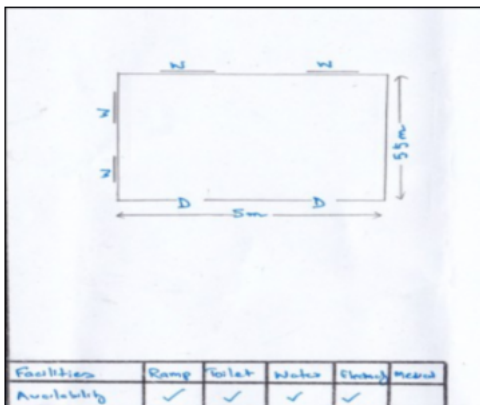

নিৰ্বাচক পঞ্জীয়ন বিষয়াৰ স্বাক্ষৰ

Nazri Naksha

Google Map View

Polling Station Building Front View

ভোটগ্ৰহন কেন্দ্ৰৰ সন্মুখৰ দৃশ্য

Cad View

Key MAP View

| | | | | | |
|--|--------------------------|--|--------------------------|---|--------------------------|
| 1 নাম : জেলেহা খাতুন স্বামীৰ নাম: আজমত আলি ঘৰ নং : ১ বয়স : 90 লিঙ্গ : মহিলা | DNB0012092 ফটো উপলব্ধ | 2 নাম : আব্দুল্লাহ পিতাৰ নাম: আজমত আলি ঘৰ নং : ১ বয়স : 58 লিঙ্গ : পুৰুষ | DNB0012093 ফটো উপলব্ধ | 3 নাম : আবুল হুচেইন পিতাৰ নাম: আজমত আলী ঘৰ নং : ১ বয়স : 55 লিঙ্গ : পুৰুষ | DNB0012094 ফটো উপলব্ধ |
| 4 নাম : জহানাবা বেগম স্বামীৰ নাম: আবু বক্কৰ সিদ্দিক ঘৰ নং : 01 বয়স : 49 লিঙ্গ : মহিলা | DNB1911726 ফটো উপলব্ধ | 5 নাম : মালেকা খাতুন স্বামীৰ নাম: আব্দুল্লাহ ঘৰ নং : ১ বয়স : 48 লিঙ্গ : মহিলা | DNB0012095 ফটো উপলব্ধ | 6 নাম : আবুবক্কৰ ছিদ্দিক পিতাৰ নাম: আজমত আলী ঘৰ নং : ১ বয়স : 47 লিঙ্গ : পুৰুষ | DNB0012098 ফটো উপলব্ধ |
| 7 নাম : হুজুৰা খাতুন স্বামীৰ নাম: আবুল হুচেইন ঘৰ নং : ১ বয়স : 45 লিঙ্গ : মহিলা | DNB0012097 ফটো উপলব্ধ | 8 নাম : মন্তুফা হুচেইন পিতাৰ নাম: আব্দুল্লাহ . ঘৰ নং : ১ বয়স : 35 লিঙ্গ : পুৰুষ | DNB1643625 ফটো উপলব্ধ | 9 নাম : আমিৰুল হক পিতাৰ নাম: আবুল হুচেইন ঘৰ নং : ১ বয়স : 29 লিঙ্গ : পুৰুষ | DNB0333435 ফটো উপলব্ধ |
| 10 নাম : হুৰমুস আলী পিতাৰ নাম: আবুল হুচেইন ঘৰ নং : ১ বয়স : 27 লিঙ্গ : পুৰুষ | DNB0453522 ফটো উপলব্ধ | 11 নাম : নূৰজাহান বেগম স্বামীৰ নাম: মন্তুফা হুচেইন ঘৰ নং : 1 বয়স : 26 লিঙ্গ : মহিলা | DNB0604256 ফটো উপলব্ধ | 12 নাম : মহাজ্জল হুচেইন পিতাৰ নাম: আব্দুল্লাহ ঘৰ নং : 01 বয়স : 25 লিঙ্গ : পুৰুষ | DNB0616417 ফটো উপলব্ধ |
| 13 নাম : মিনাৰা বেগম স্বামীৰ নাম: জাকাৰিয়া ঘৰ নং : 01 বয়স : 25 লিঙ্গ : মহিলা | DNB1273564 ফটো উপলব্ধ | 14 নাম : জাকাৰিয়া পিতাৰ নাম: আবু বক্কৰ ছিদ্দিক ঘৰ নং : 01 বয়স : 23 লিঙ্গ : পুৰুষ | DNB1435031 ফটো উপলব্ধ | 15 নাম : চাম্পা খাতুন পিতাৰ নাম: আবু বক্কৰ ছিদ্দিক ঘৰ নং : 01 বয়স : 22 লিঙ্গ : মহিলা | DNB1452077 ফটো উপলব্ধ |
| 16 নাম : মাহমুদা বেগম স্বামীৰ নাম: মহাজ্জল হুচেইন ঘৰ নং : 01 বয়স : 20 লিঙ্গ : মহিলা | ECF0289645 ফটো উপলব্ধ | 17 নাম : ৰূপছানা পাৰবিন পিতাৰ নাম: ইমান আলী ঘৰ নং : 1A বয়স : 25 লিঙ্গ : মহিলা | DNB0453480 ফটো উপলব্ধ | # 18 নাম : মিৰাজুল হক পিতাৰ নাম: ইমান আলী ঘৰ নং : 1 কু বয়স : 25 লিঙ্গ : পুৰুষ | DNB2120020 ফটো উপলব্ধ |
| # 19 নাম : মুক্তাৰ হুচেইন পিতাৰ নাম: ইমান আলী ঘৰ নং : 1 কু বয়স : 23 লিঙ্গ : পুৰুষ | DNB2120012 ফটো উপলব্ধ | 20 নাম : ছাদাম হুচেইন পিতাৰ নাম: ইমান আলী ঘৰ নং : 1 কু বয়স : 29 লিঙ্গ : পুৰুষ | DNB0003988 ফটো উপলব্ধ | 21 নাম : ৰূপছানা পাৰবিন পিতাৰ নাম: ইমান আলী ঘৰ নং : 1 কু বয়স : 26 লিঙ্গ : মহিলা | DNB0560276 ফটো উপলব্ধ |
| 22 নাম : ইমান আলী পিতাৰ নাম: আব্দুল গফুৰ ঘৰ নং : ১ কু বয়স : 55 লিঙ্গ : পুৰুষ | DNB0012100 ফটো উপলব্ধ | 23 নাম : আনোৱাৰা বেগম স্বামীৰ নাম: ইমান আলী ঘৰ নং : ১ কু বয়স : 50 লিঙ্গ : মহিলা | DNB0012101 ফটো উপলব্ধ | 24 নাম : ছাহাবুদ্দিন পিতাৰ নাম: আব্দুল মতলেব ঘৰ নং : ২ বয়স : 58 লিঙ্গ : পুৰুষ | DNB0012104 ফটো উপলব্ধ |
| 25 নাম : ছাহেৰা বেগম স্বামীৰ নাম: ছাহাবুদ্দিন ঘৰ নং : ২ বয়স : 50 লিঙ্গ : মহিলা | DNB0012105 ফটো উপলব্ধ | 26 নাম : আব্দুৰ ৰফিক পিতাৰ নাম: আব্দুল মতলেব ঘৰ নং : ২ বয়স : 35 লিঙ্গ : পুৰুষ | DNB0012107 ফটো উপলব্ধ | 27 নাম : মাছুমা বেগম স্বামীৰ নাম: আব্দুৰ ৰফিক ঘৰ নং : 02 বয়স : 33 লিঙ্গ : মহিলা | ECF0119487 ফটো উপলব্ধ |
| 28 নাম : ছলিম উদ্দিন পিতাৰ নাম: সাহাবুদ্দিন ঘৰ নং : ২ বয়স : 32 লিঙ্গ : পুৰুষ | DNB0012108 ফটো উপলব্ধ | 29 নাম : জবেদা খাতুন স্বামীৰ নাম: ছলিম উদ্দিন ঘৰ নং : ২ বয়স : 28 লিঙ্গ : মহিলা | DNB0215541 ফটো উপলব্ধ | 30 নাম : ৰমজান আলী পিতাৰ নাম: ছাহাবুদ্দিন ঘৰ নং : ২ বয়স : 28 লিঙ্গ : পুৰুষ | DNB0199612 ফটো উপলব্ধ |