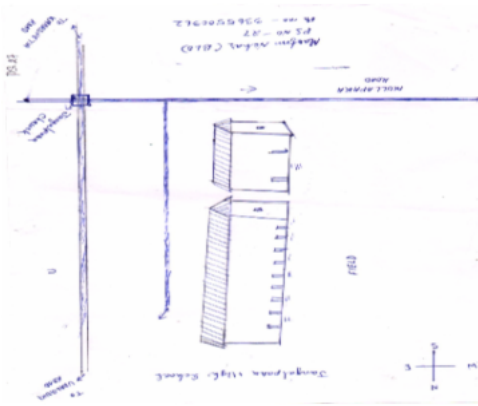

নিৰ্বাচক পঞ্জীয়ন বিষয়াৰ স্বাক্ষৰ

Nazri Naksha

Google Map View

Polling Station Building Front View

ভোটগ্ৰহন কেন্দ্ৰৰ সন্মুখৰ দৃশ্য

Cad View

Key MAP View

| | | | | | |
|--|--------------------------|--|--------------------------|---|--------------------------|
| 1 নাম : জেলেহা খাতুন স্বামীৰ নাম: আজমত আলি ঘৰ নং : ১ বয়স : 90 লিঙ্গ : মহিলা | DNB0012092 ফটো উপলব্ধ | 2 নাম : আব্দুল্লাহ পিতাৰ নাম: আজমত আলি ঘৰ নং : ১ বয়স : 58 লিঙ্গ : পুৰুষ | DNB0012093 ফটো উপলব্ধ | 3 নাম : আবুল হুচেইন পিতাৰ নাম: আজমত আলী ঘৰ নং : ১ বয়স : 55 লিঙ্গ : পুৰুষ | DNB0012094 ফটো উপলব্ধ |
| 4 নাম : জহানাবা বেগম স্বামীৰ নাম: আবু বক্কৰ সিদ্দিক ঘৰ নং : 01 বয়স : 49 লিঙ্গ : মহিলা | DNB1911726 ফটো উপলব্ধ | 5 নাম : মালেকা খাতুন স্বামীৰ নাম: আব্দুল্লাহ ঘৰ নং : ১ বয়স : 48 লিঙ্গ : মহিলা | DNB0012095 ফটো উপলব্ধ | 6 নাম : আবুবক্কৰ ছিদ্দিক পিতাৰ নাম: আজমত আলী ঘৰ নং : ১ বয়স : 47 লিঙ্গ : পুৰুষ | DNB0012098 ফটো উপলব্ধ |
| 7 নাম : হুজুৰা খাতুন স্বামীৰ নাম: আবুল হুচেইন ঘৰ নং : ১ বয়স : 45 লিঙ্গ : মহিলা | DNB0012097 ফটো উপলব্ধ | 8 নাম : মন্তুফা হুচেইন পিতাৰ নাম: আব্দুল্লাহ . ঘৰ নং : ১ বয়স : 35 লিঙ্গ : পুৰুষ | DNB1643625 ফটো উপলব্ধ | 9 নাম : আমিৰুল হক পিতাৰ নাম: আবুল হুচেইন ঘৰ নং : ১ বয়স : 29 লিঙ্গ : পুৰুষ | DNB0333435 ফটো উপলব্ধ |
| 10 নাম : হুৰমুস আলী পিতাৰ নাম: আবুল হুচেইন ঘৰ নং : ১ বয়স : 27 লিঙ্গ : পুৰুষ | DNB0453522 ফটো উপলব্ধ | 11 নাম : নূৰজাহান বেগম স্বামীৰ নাম: মন্তুফা হুচেইন ঘৰ নং : 1 বয়স : 26 লিঙ্গ : মহিলা | DNB0604256 ফটো উপলব্ধ | 12 নাম : মহাজ্জল হুচেইন পিতাৰ নাম: আব্দুল্লাহ ঘৰ নং : 01 বয়স : 25 লিঙ্গ : পুৰুষ | DNB0616417 ফটো উপলব্ধ |
| 13 নাম : মিনাৰা বেগম স্বামীৰ নাম: জাকাৰিয়া ঘৰ নং : 01 বয়স : 25 লিঙ্গ : মহিলা | DNB1273564 ফটো উপলব্ধ | 14 নাম : জাকাৰিয়া পিতাৰ নাম: আবু বক্কৰ ছিদ্দিক ঘৰ নং : 01 বয়স : 23 লিঙ্গ : পুৰুষ | DNB1435031 ফটো উপলব্ধ | 15 নাম : চাম্পা খাতুন পিতাৰ নাম: আবু বক্কৰ ছিদ্দিক ঘৰ নং : 01 বয়স : 22 লিঙ্গ : মহিলা | DNB1452077 ফটো উপলব্ধ |
| 16 নাম : মাহমুদা বেগম স্বামীৰ নাম: মহাজ্জল হুচেইন ঘৰ নং : 01 বয়স : 20 লিঙ্গ : মহিলা | ECF0289645 ফটো উপলব্ধ | 17 নাম : ৰূপছানা পাৰবিন পিতাৰ নাম: ইমান আলী ঘৰ নং : 1A বয়স : 25 লিঙ্গ : মহিলা | DNB0453480 ফটো উপলব্ধ | # 18 নাম : মিৰাজুল হক পিতাৰ নাম: ইমান আলী ঘৰ নং : 1 কু বয়স : 25 লিঙ্গ : পুৰুষ | DNB2120020 ফটো উপলব্ধ |
| # 19 নাম : মুক্তাৰ হুচেইন পিতাৰ নাম: ইমান আলী ঘৰ নং : 1 কু বয়স : 23 লিঙ্গ : পুৰুষ | DNB2120012 ফটো উপলব্ধ | 20 নাম : ছাদাম হুচেইন পিতাৰ নাম: ইমান আলী ঘৰ নং : 1 কু বয়স : 29 লিঙ্গ : পুৰুষ | DNB0003988 ফটো উপলব্ধ | 21 নাম : ৰূপছানা পাৰবিন পিতাৰ নাম: ইমান আলী ঘৰ নং : 1 কু বয়স : 26 লিঙ্গ : মহিলা | DNB0560276 ফটো উপলব্ধ |
| 22 নাম : ইমান আলী পিতাৰ নাম: আব্দুল গফুৰ ঘৰ নং : ১ কু বয়স : 55 লিঙ্গ : পুৰুষ | DNB0012100 ফটো উপলব্ধ | 23 নাম : আনোৱাৰা বেগম স্বামীৰ নাম: ইমান আলী ঘৰ নং : ১ কু বয়স : 50 লিঙ্গ : মহিলা | DNB0012101 ফটো উপলব্ধ | 24 নাম : ছাহাবুদ্দিন পিতাৰ নাম: আব্দুল মতলেব ঘৰ নং : ২ বয়স : 58 লিঙ্গ : পুৰুষ | DNB0012104 ফটো উপলব্ধ |
| 25 নাম : ছাহেৰা বেগম স্বামীৰ নাম: ছাহাবুদ্দিন ঘৰ নং : ২ বয়স : 50 লিঙ্গ : মহিলা | DNB0012105 ফটো উপলব্ধ | 26 নাম : আব্দুৰ ৰফিক পিতাৰ নাম: আব্দুল মতলেব ঘৰ নং : ২ বয়স : 35 লিঙ্গ : পুৰুষ | DNB0012107 ফটো উপলব্ধ | 27 নাম : মাছুমা বেগম স্বামীৰ নাম: আব্দুৰ ৰফিক ঘৰ নং : 02 বয়স : 33 লিঙ্গ : মহিলা | ECF0119487 ফটো উপলব্ধ |
| 28 নাম : ছলিম উদ্দিন পিতাৰ নাম: সাহাবুদ্দিন ঘৰ নং : ২ বয়স : 32 লিঙ্গ : পুৰুষ | DNB0012108 ফটো উপলব্ধ | 29 নাম : জবেদা খাতুন স্বামীৰ নাম: ছলিম উদ্দিন ঘৰ নং : ২ বয়স : 28 লিঙ্গ : মহিলা | DNB0215541 ফটো উপলব্ধ | 30 নাম : ৰমজান আলী পিতাৰ নাম: ছাহাবুদ্দিন ঘৰ নং : ২ বয়স : 28 লিঙ্গ : পুৰুষ | DNB0199612 ফটো উপলব্ধ |