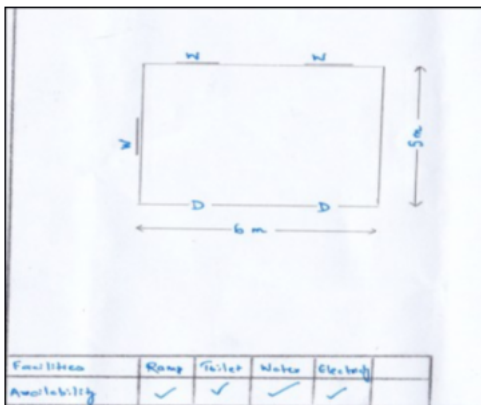

নিৰ্বাচক পঞ্জীয়ন বিষয়াৰ স্বাক্ষৰ

Nazri Naksha

Google Map View

Polling Station Building Front View

ভোটগ্ৰহন কেন্দ্ৰৰ সন্মুখৰ দৃশ্য

Cad View

Key MAP View

1 নাম : মহৰ উদ্দীন পিতাৰ নাম: সুৰুজ আলী ঘৰ নং : 8 বয়স : 28 লিঙ্গ : পুৰুষ	DNB0593988 ফটো উপলব্ধ	2 নাম : ইলিজা বেগম বেগম স্বামীৰ নাম: আব্দুল কাৰিম কাৰিম ঘৰ নং : 14 বয়স : 28 লিঙ্গ : মহিলা	DNB0356519 ফটো উপলব্ধ	3 নাম : আজিৰন নেছা স্বামীৰ নাম: তফিলউদ্দিন ঘৰ নং : 20 বয়স : 35 লিঙ্গ : মহিলা	DNB0012936 ফটো উপলব্ধ
4 নাম : মুস্তফা আলী পিতাৰ নাম: মশৰ আলী ঘৰ নং : 22 বয়স : 26 লিঙ্গ : পুৰুষ	DNB0707208 ফটো উপলব্ধ	5 নাম : মশৰ আলী পিতাৰ নাম: হাছান ঘৰ নং : 22ক বয়স : 49 লিঙ্গ : পুৰুষ	DNB0012939 ফটো উপলব্ধ	E 6 নাম : আব বক্কৰ ছিদ্দিক পিতাৰ নাম: বাহাৰ আলী ঘৰ নং : 28 বয়স : 29 লিঙ্গ : পুৰুষ	DNB0216572 ফটো উপলব্ধ
S 7 নাম : আমিৰন নেছা স্বামীৰ নাম: বাজু ফকিৰ ঘৰ নং : 34 বয়স : 126 লিঙ্গ : মহিলা	DNB0196378 ফটো উপলব্ধ	S 8 নাম : জাংসেৰ আলী পিতাৰ নাম: গাজি ফকিৰ ঘৰ নং : 42 বয়স : 126 লিঙ্গ : পুৰুষ	DNB0212167 ফটো উপলব্ধ	9 নাম : নজৰুল হক পিতাৰ নাম: মহৰ আলী ঘৰ নং : 42 বয়স : 28 লিঙ্গ : পুৰুষ	DNB1784263 ফটো উপলব্ধ
10 নাম : নাজুমা খাতুন স্বামীৰ নাম: নজৰুল হক ঘৰ নং : 42 বয়স : 25 লিঙ্গ : মহিলা	DNB5098488 ফটো উপলব্ধ	S 11 নাম : মইনুদ্দিন পিতাৰ নাম: আজিমুদ্দিন ঘৰ নং : 44 বয়স : 126 লিঙ্গ : পুৰুষ	DNB0217877 ফটো উপলব্ধ	12 নাম : জামাল উদ্দিন পিতাৰ নাম: আজিমুদ্দিন ঘৰ নং : 44 বয়স : 28 লিঙ্গ : পুৰুষ	DNB0218057 ফটো উপলব্ধ
13 নাম : ধনমালা বেগম স্বামীৰ নাম: মইন উদ্দীন ঘৰ নং : 44 (খ) বয়স : 25 লিঙ্গ : মহিলা	DNB1352939 ফটো উপলব্ধ	S 14 নাম : ছামিৰণ নেছা স্বামীৰ নাম: আমিৰ হামকা ঘৰ নং : 85 বয়স : 30 লিঙ্গ : মহিলা	DNB0012952 ফটো উপলব্ধ	15 নাম : আজেন্দা বেগম পিতাৰ নাম: গুণজৰ আলী ঘৰ নং : 52 বয়স : 33 লিঙ্গ : মহিলা	DNB0436519 ফটো উপলব্ধ
16 নাম : কলিমন নেচা স্বামীৰ নাম: নুৰ ইচলাম ঘৰ নং : 55 বয়স : 40 লিঙ্গ : মহিলা	DNB1676444 ফটো উপলব্ধ	17 নাম : নৰেদা খাতুন স্বামীৰ নাম: মফিজুদ্দিন খাতুন ঘৰ নং : 86 বয়স : 50 লিঙ্গ : মহিলা	DNB0289769 ফটো উপলব্ধ	18 নাম : সমিৰন নেচা স্বামীৰ নাম: মইনুল হক ঘৰ নং : 89 বয়স : 29 লিঙ্গ : মহিলা	DNB0293365 ফটো উপলব্ধ
19 নাম : বেজিয়া স্বামীৰ নাম: ছামছুল হক ঘৰ নং : 96 বয়স : 66 লিঙ্গ : মহিলা	ECF0164939 ফটো উপলব্ধ	20 নাম : ইনামুল হক পিতাৰ নাম: জয়নাল আবদিন ঘৰ নং : 99 বয়স : 24 লিঙ্গ : পুৰুষ	ECF0166835 ফটো উপলব্ধ	21 নাম : ছালেহা খাতুন স্বামীৰ নাম: ছামছুল হক ঘৰ নং : 103 বয়স : 44 লিঙ্গ : মহিলা	DNB0013207 ফটো উপলব্ধ
22 নাম : আহেলা খাতুন স্বামীৰ নাম: আব্দুল মান্নান ঘৰ নং : 1৫০ বয়স : 44 লিঙ্গ : মহিলা	DNB0013008 ফটো উপলব্ধ	23 নাম : হুজৰা বেগম স্বামীৰ নাম: মিৰাজ আলী ঘৰ নং : 135 বয়স : 27 লিঙ্গ : মহিলা	DNB2092526 ফটো উপলব্ধ	24 নাম : জয়তন বিবি স্বামীৰ নাম: হৰমুজ ঘৰ নং : 185 বয়স : 84 লিঙ্গ : মহিলা	DNB0012993 ফটো উপলব্ধ
25 নাম : ছাহেদা খাতুন স্বামীৰ নাম: জালালউদ্দিন ঘৰ নং : 1৪৮ বয়স : 37 লিঙ্গ : মহিলা	DNB0359836 ফটো উপলব্ধ	26 নাম : ছাজিদা বেগম স্বামীৰ নাম: আব্দুল জলিল ঘৰ নং : 156 বয়স : 32 লিঙ্গ : মহিলা	DNB2091858 ফটো উপলব্ধ	27 নাম : আনাৰুল হক পিতাৰ নাম: আবুল হুছেইন ঘৰ নং : 175 বয়স : 24 লিঙ্গ : পুৰুষ	DNB1491281 ফটো উপলব্ধ
28 নাম : কেৰামত আলী পিতাৰ নাম: আব্দুল কুদ্দুচ ঘৰ নং : 19৮ বয়স : 56 লিঙ্গ : পুৰুষ	DNB0012994 ফটো উপলব্ধ	29 নাম : আহিয়া খাতুন স্বামীৰ নাম: কেৰামত আলী ঘৰ নং : 19৮ বয়স : 37 লিঙ্গ : মহিলা	DNB0012995 ফটো উপলব্ধ	30 নাম : নজমুল হক পিতাৰ নাম: কেৰামত আলী ঘৰ নং : 178 বয়স : 27 লিঙ্গ : পুৰুষ	DNB0724690 ফটো উপলব্ধ