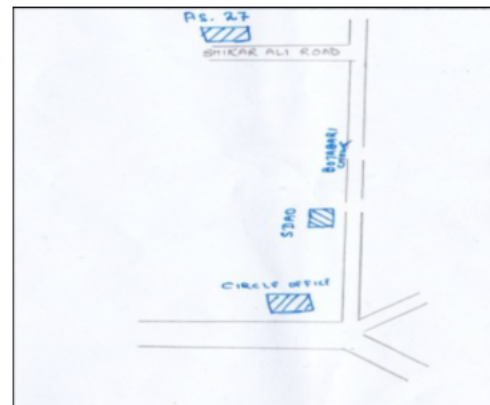

নিৰ্বাচক পঞ্জীয়ন বিষয়াৰ স্বাক্ষৰ

Nazri Naksha

Google Map View

Polling Station Building Front View

ভোটগ্ৰহন কেন্দ্ৰৰ সন্মুখৰ দৃশ্য

Cad View

Key MAP View

1 নাম : মহৰ উদ্দীন পিতাৰ নাম: সুৰুজ আলী ঘৰ নং : 8 বয়স : 28 লিঙ্গ : পুৰুষ	DNB0593988 ফটো উপলব্ধ	2 নাম : ইলিজা বেগম বেগম স্বামীৰ নাম: আব্দুল কাৰিম কাৰিম ঘৰ নং : 14 বয়স : 28 লিঙ্গ : মহিলা	DNB0356519 ফটো উপলব্ধ	3 নাম : আজিৰন নেছা স্বামীৰ নাম: তফিলউদ্দিন ঘৰ নং : 20 বয়স : 35 লিঙ্গ : মহিলা	DNB0012936 ফটো উপলব্ধ
4 নাম : মুস্তফা আলী পিতাৰ নাম: মশৰ আলী ঘৰ নং : 22 বয়স : 26 লিঙ্গ : পুৰুষ	DNB0707208 ফটো উপলব্ধ	5 নাম : মশৰ আলী পিতাৰ নাম: হাছান ঘৰ নং : 22ক বয়স : 49 লিঙ্গ : পুৰুষ	DNB0012939 ফটো উপলব্ধ	E 6 নাম : আব বক্কৰ ছিদ্দিক পিতাৰ নাম: বাহাৰ আলী ঘৰ নং : 28 বয়স : 29 লিঙ্গ : পুৰুষ	DNB0216572 ফটো উপলব্ধ
S 7 নাম : আমিৰন নেছা স্বামীৰ নাম: বাজু ফকিৰ ঘৰ নং : 34 বয়স : 126 লিঙ্গ : মহিলা	DNB0196378 ফটো উপলব্ধ	S 8 নাম : জাংসেৰ আলী পিতাৰ নাম: গাজি ফকিৰ ঘৰ নং : 42 বয়স : 126 লিঙ্গ : পুৰুষ	DNB0212167 ফটো উপলব্ধ	9 নাম : নজৰুল হক পিতাৰ নাম: মহৰ আলী ঘৰ নং : 42 বয়স : 28 লিঙ্গ : পুৰুষ	DNB1784263 ফটো উপলব্ধ
10 নাম : নাজুমা খাতুন স্বামীৰ নাম: নজৰুল হক ঘৰ নং : 42 বয়স : 25 লিঙ্গ : মহিলা	DNB5098488 ফটো উপলব্ধ	S 11 নাম : মইনুদ্দিন পিতাৰ নাম: আজিমুদ্দিন ঘৰ নং : 44 বয়স : 126 লিঙ্গ : পুৰুষ	DNB0217877 ফটো উপলব্ধ	12 নাম : জামাল উদ্দিন পিতাৰ নাম: আজিমুদ্দিন ঘৰ নং : 44 বয়স : 28 লিঙ্গ : পুৰুষ	DNB0218057 ফটো উপলব্ধ
13 নাম : ধনমালা বেগম স্বামীৰ নাম: মইন উদ্দীন ঘৰ নং : 44 (খ) বয়স : 25 লিঙ্গ : মহিলা	DNB1352939 ফটো উপলব্ধ	S 14 নাম : ছামিৰণ নেছা স্বামীৰ নাম: আমিৰ হামকা ঘৰ নং : 85 বয়স : 30 লিঙ্গ : মহিলা	DNB0012952 ফটো উপলব্ধ	15 নাম : আজেন্দা বেগম পিতাৰ নাম: গুণজৰ আলী ঘৰ নং : 52 বয়স : 33 লিঙ্গ : মহিলা	DNB0436519 ফটো উপলব্ধ
16 নাম : কলিমন নেচা স্বামীৰ নাম: নুৰ ইচলাম ঘৰ নং : 55 বয়স : 40 লিঙ্গ : মহিলা	DNB1676444 ফটো উপলব্ধ	17 নাম : নৰেদা খাতুন স্বামীৰ নাম: মফিজুদ্দিন খাতুন ঘৰ নং : 86 বয়স : 50 লিঙ্গ : মহিলা	DNB0289769 ফটো উপলব্ধ	18 নাম : সমিৰন নেচা স্বামীৰ নাম: মইনুল হক ঘৰ নং : 89 বয়স : 29 লিঙ্গ : মহিলা	DNB0293365 ফটো উপলব্ধ
19 নাম : বেজিয়া স্বামীৰ নাম: ছামছুল হক ঘৰ নং : 96 বয়স : 66 লিঙ্গ : মহিলা	ECF0164939 ফটো উপলব্ধ	20 নাম : ইনামুল হক পিতাৰ নাম: জয়নাল আবদিন ঘৰ নং : 99 বয়স : 24 লিঙ্গ : পুৰুষ	ECF0166835 ফটো উপলব্ধ	21 নাম : ছালেহা খাতুন স্বামীৰ নাম: ছামছুল হক ঘৰ নং : 103 বয়স : 44 লিঙ্গ : মহিলা	DNB0013207 ফটো উপলব্ধ
22 নাম : আহেলা খাতুন স্বামীৰ নাম: আব্দুল মান্নান ঘৰ নং : 1৫০ বয়স : 44 লিঙ্গ : মহিলা	DNB0013008 ফটো উপলব্ধ	23 নাম : হুজৰা বেগম স্বামীৰ নাম: মিৰাজ আলী ঘৰ নং : 135 বয়স : 27 লিঙ্গ : মহিলা	DNB2092526 ফটো উপলব্ধ	24 নাম : জয়তন বিবি স্বামীৰ নাম: হৰমুজ ঘৰ নং : 185 বয়স : 84 লিঙ্গ : মহিলা	DNB0012993 ফটো উপলব্ধ
25 নাম : ছাহেদা খাতুন স্বামীৰ নাম: জালালউদ্দিন ঘৰ নং : 1৪৮ বয়স : 37 লিঙ্গ : মহিলা	DNB0359836 ফটো উপলব্ধ	26 নাম : ছাজিদা বেগম স্বামীৰ নাম: আব্দুল জলিল ঘৰ নং : 156 বয়স : 32 লিঙ্গ : মহিলা	DNB2091858 ফটো উপলব্ধ	27 নাম : আনাৰুল হক পিতাৰ নাম: আবুল হুছেইন ঘৰ নং : 175 বয়স : 24 লিঙ্গ : পুৰুষ	DNB1491281 ফটো উপলব্ধ
28 নাম : কেৰামত আলী পিতাৰ নাম: আব্দুল কুদ্দুচ ঘৰ নং : 19৮ বয়স : 56 লিঙ্গ : পুৰুষ	DNB0012994 ফটো উপলব্ধ	29 নাম : আহিয়া খাতুন স্বামীৰ নাম: কেৰামত আলী ঘৰ নং : 19৮ বয়স : 37 লিঙ্গ : মহিলা	DNB0012995 ফটো উপলব্ধ	30 নাম : নজমুল হক পিতাৰ নাম: কেৰামত আলী ঘৰ নং : 178 বয়স : 27 লিঙ্গ : পুৰুষ	DNB0724690 ফটো উপলব্ধ