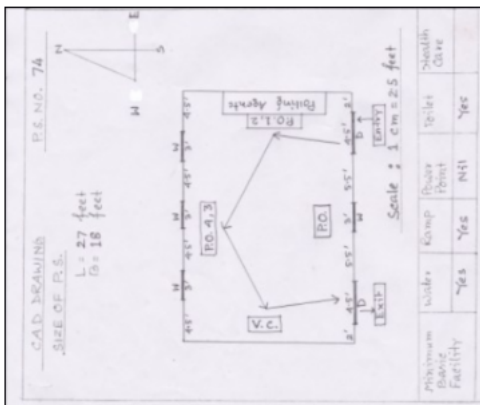

নিৰ্বাচক পঞ্জীয়ন বিষয়াৰ স্বাক্ষৰ

Nazri Naksha

Google Map View

Polling Station Building Front View

ভোটগ্ৰহন কেন্দ্ৰৰ সন্মুখৰ দৃশ্য

Cad View

Key MAP View

1 নাম : মাজনী বেগম স্বামীৰ নাম : হাচমত আলী ঘৰ নং : 2 বয়স : 30 লিঙ্গ : মহিলা	DNB0637934 ফটো উপলব্ধ	2 নাম : হাচমত আলী পিতাৰ নাম : শ্বাহাজুদ্দিন ঘৰ নং : 2 বয়স : 29 লিঙ্গ : পুৰুষ	DNB0539411 ফটো উপলব্ধ	3 নাম : হেলিমা খাতুন স্বামীৰ নাম : ছাদেক আলী ঘৰ নং : 2 বয়স : 25 লিঙ্গ : মহিলা	DNB0539544 ফটো উপলব্ধ
4 নাম : ওৱাহিদুৰ ৰহমান পিতাৰ নাম : ইউচুব আলী ঘৰ নং : 4 বয়স : 28 লিঙ্গ : পুৰুষ	DNB0540575 ফটো উপলব্ধ	5 নাম : মাছুমা খাতুন পিতাৰ নাম : হেজবুল্লাহ ঘৰ নং : 8 বয়স : 24 লিঙ্গ : মহিলা	ECF0099978 ফটো উপলব্ধ	6 নাম : ছাবিনা পাৰবিন পিতাৰ নাম : ছাদেক আলি ঘৰ নং : 9 বয়স : 25 লিঙ্গ : মহিলা	ECF0065235 ফটো উপলব্ধ
S 7 নাম : কাড ভান বেগম পিতাৰ নাম : চন্নি মিঞা ঘৰ নং : 12 বয়স : 23 লিঙ্গ : মহিলা	DNB1652684 ফটো উপলব্ধ	S 8 নাম : আলাল উদ্দিন পিতাৰ নাম : হাছিম আলী ঘৰ নং : 20 বয়স : 26 লিঙ্গ : পুৰুষ	DNB0545467 ফটো উপলব্ধ	S 9 নাম : হামিদা খাতুন স্বামীৰ নাম : আলোচি উদ্দিন ঘৰ নং : 20 বয়স : 22 লিঙ্গ : মহিলা	ECF0303826 ফটো উপলব্ধ
10 নাম : মফিদুল ইছলাম পিতাৰ নাম : ৰহম আলী ঘৰ নং : 25 বয়স : 25 লিঙ্গ : পুৰুষ	DNB0615716 ফটো উপলব্ধ	11 নাম : তৈইবা স্বামীৰ নাম : মফিদুল ঘৰ নং : 25 বয়স : 20 লিঙ্গ : মহিলা	ECF0167163 ফটো উপলব্ধ	12 নাম : ইব্রাহিম আলী পিতাৰ নাম : জয়নাল ঘৰ নং : 28 বয়স : 28 লিঙ্গ : পুৰুষ	DNB2057511 ফটো উপলব্ধ
13 নাম : বাহাৰুল ইছলাম পিতাৰ নাম : আজিজুল হক ঘৰ নং : 30 বয়স : 26 লিঙ্গ : পুৰুষ	DNB0544429 ফটো উপলব্ধ	14 নাম : মছিদুল্লাহ পিতাৰ নাম : হামীদ আলী ঘৰ নং : 34 বয়স : 22 লিঙ্গ : পুৰুষ	DNB1814151 ফটো উপলব্ধ	15 নাম : মহমদ সহিদুল ইছলাম পিতাৰ নাম : সুৰুজ আলি ঘৰ নং : 8৯ বয়স : 31 লিঙ্গ : পুৰুষ	ECF0101543 ফটো উপলব্ধ
16 নাম : আচমা খাতুন স্বামীৰ নাম : ৰফিকুল ইছলাম ঘৰ নং : 8৯ বয়স : 24 লিঙ্গ : মহিলা	ECF0065227 ফটো উপলব্ধ	17 নাম : ছাইফুল ইছলাম পিতাৰ নাম : সুৰুজ আলি ঘৰ নং : 8৯ বয়স : 22 লিঙ্গ : পুৰুষ	ECF0065144 ফটো উপলব্ধ	18 নাম : খশিদা বেগম স্বামীৰ নাম : ছাইফুল ইছলাম ঘৰ নং : 8৯ বয়স : 20 লিঙ্গ : মহিলা	ECF0065177 ফটো উপলব্ধ
S 19 নাম : আফাজ উদ্দিন পিতাৰ নাম : বদিউদ জামাল ঘৰ নং : 5৯ বয়স : 25 লিঙ্গ : পুৰুষ	DNB0613984 ফটো উপলব্ধ	20 নাম : আশ্ৰফ আলী পিতাৰ নাম : মুকছেদ ঘৰ নং : ৯৯ বয়স : 52 লিঙ্গ : পুৰুষ	DNB4838997 ফটো উপলব্ধ	21 নাম : ৰৌচান পিতাৰ নাম : মুকছেদ ঘৰ নং : ৯৯ বয়স : 50 লিঙ্গ : পুৰুষ	DNB4839014 ফটো উপলব্ধ
22 নাম : মইনুল হক পিতাৰ নাম : মুকছেদ ঘৰ নং : ৯৯ বয়স : 48 লিঙ্গ : পুৰুষ	DNB4839036 ফটো উপলব্ধ	23 নাম : আইনুল হক পিতাৰ নাম : মুকছেদ ঘৰ নং : ৯৯ বয়স : 46 লিঙ্গ : পুৰুষ	DNB4839047 ফটো উপলব্ধ	24 নাম : মিনাৰা বেগম স্বামীৰ নাম : ৰৌচান ঘৰ নং : ৯৯ বয়স : 44 লিঙ্গ : মহিলা	DNB4839025 ফটো উপলব্ধ
25 নাম : নুৰজাহান বেগম স্বামীৰ নাম : আশ্ৰফ আলী ঘৰ নং : ৯৯ বয়স : 41 লিঙ্গ : মহিলা	DNB4839003 ফটো উপলব্ধ	26 নাম : ইক্ৰাম আলী পিতাৰ নাম : মুকছেদ আলী আলী ঘৰ নং : ৯৯ বয়স : 38 লিঙ্গ : পুৰুষ	DNB4839058 ফটো উপলব্ধ	27 নাম : মাৰ্জিনা বেগম স্বামীৰ নাম : আইনুল হক ঘৰ নং : ৯৯ বয়স : 35 লিঙ্গ : মহিলা	DNB1977226 ফটো উপলব্ধ
28 নাম : ইমৰান আলী পিতাৰ নাম : মুকছেদ আলী ঘৰ নং : 99 বয়স : 29 লিঙ্গ : পুৰুষ	DNB2058790 ফটো উপলব্ধ	# 29 নাম : আলোছা খাতুন স্বামীৰ নাম : মইনুল হক ঘৰ নং : 99 বয়স : 27 লিঙ্গ : মহিলা	DNB0307587 ফটো উপলব্ধ	30 নাম : মাকমুদা খাতুন স্বামীৰ নাম : ইক্ৰাম আলী ঘৰ নং : 99 বয়স : 26 লিঙ্গ : মহিলা	DNB2060374 ফটো উপলব্ধ