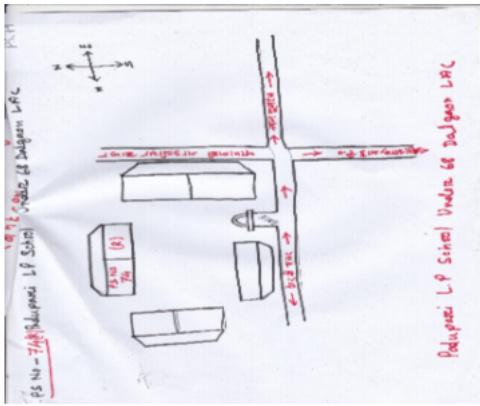

Nazri Naksha