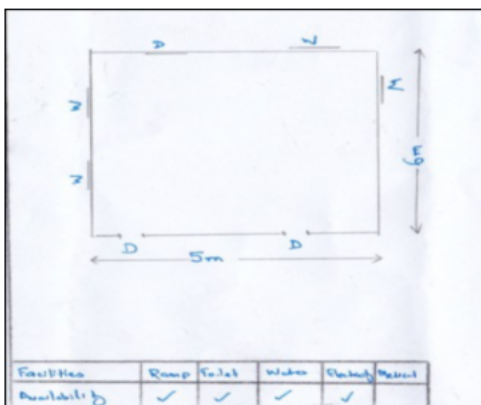

নিৰ্বাচক পঞ্জীয়ন বিষয়াৰ স্বাক্ষৰ

Nazri Naksha

Google Map View

Polling Station Building Front View

ভোটগ্ৰহন কেন্দ্ৰৰ সন্মুখৰ দৃশ্য

Cad View

Key MAP View

1 নাম : খাতুন বিবি স্বামীৰ নাম: মোগৰব ঘৰ নং : 1 বয়স : 81 লিঙ্গ : মহিলা	DNB0011320 ফটো উপলব্ধ	2 নাম : মস্তাফা আলী পিতাৰ নাম: ইয়াদ আলী ঘৰ নং : 1 বয়স : 62 লিঙ্গ : পুৰুষ	DNB0011321 ফটো উপলব্ধ	3 নাম : মনোৱাৰা বেগম স্বামীৰ নাম: মজিবৰ বহমান ঘৰ নং : 1 বয়স : 59 লিঙ্গ : মহিলা	DNB0011322 ফটো উপলব্ধ
4 নাম : খুদেজা খাতুন স্বামীৰ নাম: মুস্তাফা ঘৰ নং : 1 বয়স : 55 লিঙ্গ : মহিলা	DNB0011324 ফটো উপলব্ধ	5 নাম : হাতেম আলী পিতাৰ নাম: মোগৰব আলী ঘৰ নং : 1 বয়স : 39 লিঙ্গ : পুৰুষ	DNB0011325 ফটো উপলব্ধ	6 নাম : আদম আলী পিতাৰ নাম: মোগৰব আলী ঘৰ নং : 1 বয়স : 38 লিঙ্গ : পুৰুষ	DNB0011327 ফটো উপলব্ধ
7 নাম : আবিজান নেছা স্বামীৰ নাম: হাতেম আলী ঘৰ নং : 1 বয়স : 36 লিঙ্গ : মহিলা	DNB0332858 ফটো উপলব্ধ	8 নাম : গোলাম মহাম্মদ বাহাবুল ইছলাম পিতাৰ নাম: হাবুন অল ৰছিদ ঘৰ নং : 1 বয়স : 36 লিঙ্গ : পুৰুষ	DNB0011328 ফটো উপলব্ধ	9 নাম : খোৰশিদ আলম পিতাৰ নাম: মুস্তাফা আলী ঘৰ নং : 1 বয়স : 34 লিঙ্গ : পুৰুষ	DNB0011329 ফটো উপলব্ধ
10 নাম : ছফিউল্লাহ আহমেদ পিতাৰ নাম: মজিবৰ বহমান ঘৰ নং : 1 বয়স : 34 লিঙ্গ : পুৰুষ	DNB0011330 ফটো উপলব্ধ	11 নাম : মাহমুদা খাতুন পিতাৰ নাম: ওমৰ মিয়া ঘৰ নং : 01 বয়স : 34 লিঙ্গ : মহিলা	DNB0008505 ফটো উপলব্ধ	12 নাম : মহিমা খাতুন পিতাৰ নাম: মুস্তাফা আলী ঘৰ নং : 1 বয়স : 33 লিঙ্গ : মহিলা	DNB0011331 ফটো উপলব্ধ
13 নাম : ছাহাৰা খাতুন স্বামীৰ নাম: আদম আলি ঘৰ নং : 1 বয়স : 33 লিঙ্গ : মহিলা	DNB0208603 ফটো উপলব্ধ	14 নাম : হাজেৰা খাতুন স্বামীৰ নাম: কালাম ঘৰ নং : 1 বয়স : 32 লিঙ্গ : মহিলা	DNB0004507 ফটো উপলব্ধ	15 নাম : ছোলতান আহমেদ পিতাৰ নাম: মজিবৰ বহমান ঘৰ নং : 1 বয়স : 31 লিঙ্গ : পুৰুষ	DNB0011332 ফটো উপলব্ধ
16 নাম : নৰেদা বেগম স্বামীৰ নাম: ছোলতান আহমেদ ঘৰ নং : 1 বয়স : 30 লিঙ্গ : মহিলা	DNB0004259 ফটো উপলব্ধ	17 নাম : নোৰেদা বেগম স্বামীৰ নাম: ছোলতান আলী ঘৰ নং : 01 বয়স : 28 লিঙ্গ : মহিলা	DNB0332577 ফটো উপলব্ধ	18 নাম : মেহতাব ছছেইন পিতাৰ নাম: মস্তাফা আলি ঘৰ নং : 1 বয়স : 28 লিঙ্গ : পুৰুষ	DNB0211664 ফটো উপলব্ধ
19 নাম : কালাম পিতাৰ নাম: মোগৰব আলি ঘৰ নং : 1 বয়স : 28 লিঙ্গ : পুৰুষ	DNB0333278 ফটো উপলব্ধ	20 নাম : হাফিজা খাতুন স্বামীৰ নাম: মেহতাব ছছেইন ঘৰ নং : 1 বয়স : 27 লিঙ্গ : মহিলা	DNB0757229 ফটো উপলব্ধ	21 নাম : আব তাহেৰ পিতাৰ নাম: মগৰব আলী ঘৰ নং : 1 বয়স : 26 লিঙ্গ : পুৰুষ	DNB1723907 ফটো উপলব্ধ
22 নাম : নাছিমা খাতুন স্বামীৰ নাম: আব তাহেৰ ঘৰ নং : 1 বয়স : 24 লিঙ্গ : মহিলা	DNB1723899 ফটো উপলব্ধ	23 নাম : ছাইদৰ পিতাৰ নাম: মোগৰব আলী ঘৰ নং : 01 বয়স : 23 লিঙ্গ : পুৰুষ	DNB1306810 ফটো উপলব্ধ	24 নাম : মিনত আলী পিতাৰ নাম: মস্তাফা আলী ঘৰ নং : 1 বয়স : 22 লিঙ্গ : পুৰুষ	DNB1341940 ফটো উপলব্ধ
25 নাম : শহৰ ভানু স্বামীৰ নাম: জিন্নত আলী ঘৰ নং : 2 বয়স : 64 লিঙ্গ : মহিলা	DNB1273440 ফটো উপলব্ধ	26 নাম : নুৰউদ্দিন পিতাৰ নাম: আবুল ছছেইন ঘৰ নং : 2 বয়স : 46 লিঙ্গ : পুৰুষ	DNB0011334 ফটো উপলব্ধ	27 নাম : মৰ্জিনা খাতুন স্বামীৰ নাম: নুৰউদ্দিন ঘৰ নং : 2 বয়স : 41 লিঙ্গ : মহিলা	DNB0011335 ফটো উপলব্ধ
28 নাম : ছছনাৰা বেগম স্বামীৰ নাম: আব্দুল মজিদ ঘৰ নং : 2 বয়স : 34 লিঙ্গ : মহিলা	DNB0748582 ফটো উপলব্ধ	29 নাম : শ্বাহানুৰ ইছলাম পিতাৰ নাম: আবুল ছছেইন ঘৰ নং : 2 বয়স : 33 লিঙ্গ : পুৰুষ	DNB0011336 ফটো উপলব্ধ	30 নাম : চুফিয়া খাতুন স্বামীৰ নাম: নুৰউদ্দিন ঘৰ নং : 2 বয়স : 32 লিঙ্গ : মহিলা	DNB0011337 ফটো উপলব্ধ