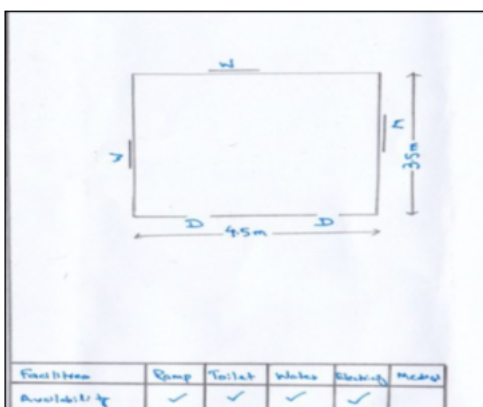

নিৰ্বাচক পঞ্জীয়ন বিষয়াৰ স্বাক্ষৰ

Nazri Naksha

Google Map View

Polling Station Building Front View

ভোটগ্ৰহন কেন্দ্ৰৰ সন্মুখৰ দৃশ্য

Cad View

Key MAP View

1 নাম : মিনোৱাৰা বেগম স্বামীৰ নাম: ছাইফুল ইছলাম ঘৰ নং : 1 বয়স : 25 লিঙ্গ : মহিলা	DNB1564541 ফটো উপলব্ধ	2 নাম : মাজনী খাতুন স্বামীৰ নাম: বেজাক আলী ঘৰ নং : 2 বয়স : 22 লিঙ্গ : মহিলা	ECF0333856 ফটো উপলব্ধ	3 নাম : চবিৰন নেচা স্বামীৰ নাম: মাজিদুল ইছলাম ঘৰ নং : 13 বয়স : 22 লিঙ্গ : মহিলা	DNB1782853 ফটো উপলব্ধ
4 নাম : উম্মো ছালমা স্বামীৰ নাম: ফজৰ আলী ঘৰ নং : 17 বয়স : 32 লিঙ্গ : মহিলা	DNB0567081 ফটো উপলব্ধ	5 নাম : ছফিকুল ইছলাম পিতাৰ নাম: আব্দুৰ ৰহমান ঘৰ নং : 17 বয়স : 23 লিঙ্গ : পুৰুষ	DNB1751452 ফটো উপলব্ধ	6 নাম : আতাব আলী পিতাৰ নাম: জালালউদ্দিন ফকিৰ ঘৰ নং : 23 বয়স : 27 লিঙ্গ : পুৰুষ	DNB1673631 ফটো উপলব্ধ
7 নাম : শহিদুল ইছলাম পিতাৰ নাম: আব্দুল জকাৰ ঘৰ নং : 24 বয়স : 24 লিঙ্গ : পুৰুষ	DNB2041325 ফটো উপলব্ধ	8 নাম : ছহিদুল হক পিতাৰ নাম: কুতুব উদ্দিন আহমেদ ঘৰ নং : 25 বয়স : 24 লিঙ্গ : পুৰুষ	DNB1324193 ফটো উপলব্ধ	9 নাম : ছাইবুদ্দিন পিতাৰ নাম: ইমৰান আলী ঘৰ নং : 27 বয়স : 25 লিঙ্গ : পুৰুষ	ECF0334821 ফটো উপলব্ধ
10 নাম : আজিজুল হক পিতাৰ নাম: এছা হক আলী ঘৰ নং : 28 বয়স : 27 লিঙ্গ : পুৰুষ	DNB0723429 ফটো উপলব্ধ	11 নাম : মুৰ্শিদা বেগম পিতাৰ নাম: ইছা হক ঘৰ নং : 28 বয়স : 25 লিঙ্গ : মহিলা	DNB0745950 ফটো উপলব্ধ	12 নাম : ছাইদা বেগম স্বামীৰ নাম: আজিজুল হক ঘৰ নং : 28 বয়স : 25 লিঙ্গ : মহিলা	DNB1732080 ফটো উপলব্ধ
13 নাম : আজিমুল হক পিতাৰ নাম: ইছা আলী ঘৰ নং : 28 বয়স : 24 লিঙ্গ : পুৰুষ	DNB1732338 ফটো উপলব্ধ	# 14 নাম : ছফেদা খাতুন স্বামীৰ নাম: সেখ আব্দুল্লাহ ঘৰ নং : 32 ক বয়স : 37 লিঙ্গ : মহিলা	DNB0011459 ফটো উপলব্ধ	15 নাম : জেলেখা খাতুন স্বামীৰ নাম: চান মিঞা ঘৰ নং : 36 বয়স : 26 লিঙ্গ : মহিলা	DNB1714096 ফটো উপলব্ধ
16 নাম : হাবিজৰ ৰহমান পিতাৰ নাম: ফজৰ আলী ঘৰ নং : 40 বয়স : 20 লিঙ্গ : পুৰুষ	ECF0027011 ফটো উপলব্ধ	17 নাম : মোতাচিম আলী পিতাৰ নাম: আছৰ আলী ঘৰ নং : 73 বয়স : 23 লিঙ্গ : পুৰুষ	DNB5090584 ফটো উপলব্ধ	18 নাম : ইছলাম উদ্দিন পিতাৰ নাম: আব্দুল মতলেব ঘৰ নং : 81 বয়স : 28 লিঙ্গ : পুৰুষ	DNB0554394 ফটো উপলব্ধ
19 নাম : মেজফা খাতুন স্বামীৰ নাম: জাকিৰ ছহেইন ঘৰ নং : 81 বয়স : 25 লিঙ্গ : মহিলা	DNB0563254 ফটো উপলব্ধ	20 নাম : আজিজুল হক পিতাৰ নাম: আইনুদ্দিন ঘৰ নং : ৯৭ বয়স : 56 লিঙ্গ : পুৰুষ	DNB0011687 ফটো উপলব্ধ	21 নাম : জায়েদা খাতুন স্বামীৰ নাম: আজিজুল হক ঘৰ নং : ৯৭ বয়স : 49 লিঙ্গ : মহিলা	DNB0011690 ফটো উপলব্ধ
22 নাম : জাহাঙ্গীৰ আলম পিতাৰ নাম: আজিজুল হক ঘৰ নং : ৯৭ বয়স : 32 লিঙ্গ : পুৰুষ	DNB0011691 ফটো উপলব্ধ	23 নাম : আঞ্জুৱাৰা খাতুন পিতাৰ নাম: আজিজুল হক ঘৰ নং : ৯৭ বয়স : 29 লিঙ্গ : মহিলা	DNB0011692 ফটো উপলব্ধ	24 নাম : ৰমজান মজুমদাৰ পিতাৰ নাম: আব্দুল মতলেব ঘৰ নং : ৯৭ বয়স : 28 লিঙ্গ : পুৰুষ	DNB0469858 ফটো উপলব্ধ
25 নাম : জাবেদ জাফৰিদি পিতাৰ নাম: আজিজুল হক ঘৰ নং : ৯৭ বয়স : 27 লিঙ্গ : পুৰুষ	DNB0470039 ফটো উপলব্ধ	26 নাম : আখতাৰ ছহেইন পিতাৰ নাম: আজিজুল হক ঘৰ নং : 97 বয়স : 25 লিঙ্গ : পুৰুষ	DNB0745794 ফটো উপলব্ধ	27 নাম : ফজিলা বেগম স্বামীৰ নাম: আব্দুল ছালাম ঘৰ নং : ১০৩ বয়স : 53 লিঙ্গ : মহিলা	DNB0011694 ফটো উপলব্ধ
28 নাম : আব্দুল ৰফিক পিতাৰ নাম: আব্দুল ছালাম ঘৰ নং : ১০৩ বয়স : 39 লিঙ্গ : পুৰুষ	DNB0011695 ফটো উপলব্ধ	29 নাম : মোছনা মাফিদা খাতুন স্বামীৰ নাম: আব্দুল ৰফিক ঘৰ নং : ১০৩ বয়স : 30 লিঙ্গ : মহিলা	DNB0011696 ফটো উপলব্ধ	30 নাম : ৰহুল আমিন পিতাৰ নাম: আব্দুছ ছালাম ঘৰ নং : ১০৩ বয়স : 28 লিঙ্গ : পুৰুষ	DNB0335547 ফটো উপলব্ধ