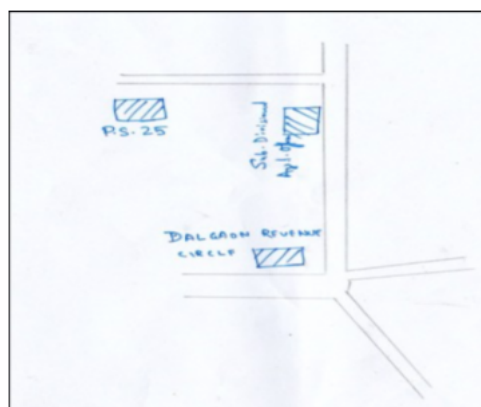

নিৰ্বাচক পঞ্জীয়ন বিষয়াৰ স্বাক্ষৰ

Nazri Naksha

Google Map View

Polling Station Building Front View

ভোটগ্ৰহন কেন্দ্ৰৰ সন্মুখৰ দৃশ্য

Cad View

Key MAP View

1 নাম : মিনোৱাৰা বেগম স্বামীৰ নাম: ছাইফুল ইছলাম ঘৰ নং : 1 বয়স : 25 লিঙ্গ : মহিলা	DNB1564541 ফটো উপলব্ধ	2 নাম : মাজনী খাতুন স্বামীৰ নাম: বেজাক আলী ঘৰ নং : 2 বয়স : 22 লিঙ্গ : মহিলা	ECF0333856 ফটো উপলব্ধ	3 নাম : চবিৰন নেচা স্বামীৰ নাম: মাজিদুল ইছলাম ঘৰ নং : 13 বয়স : 22 লিঙ্গ : মহিলা	DNB1782853 ফটো উপলব্ধ
4 নাম : উম্মো ছালমা স্বামীৰ নাম: ফজৰ আলী ঘৰ নং : 17 বয়স : 32 লিঙ্গ : মহিলা	DNB0567081 ফটো উপলব্ধ	5 নাম : ছফিকুল ইছলাম পিতাৰ নাম: আব্দুৰ ৰহমান ঘৰ নং : 17 বয়স : 23 লিঙ্গ : পুৰুষ	DNB1751452 ফটো উপলব্ধ	6 নাম : আতাব আলী পিতাৰ নাম: জালালউদ্দিন ফকিৰ ঘৰ নং : 23 বয়স : 27 লিঙ্গ : পুৰুষ	DNB1673631 ফটো উপলব্ধ
7 নাম : শহিদুল ইছলাম পিতাৰ নাম: আব্দুল জকাৰ ঘৰ নং : 24 বয়স : 24 লিঙ্গ : পুৰুষ	DNB2041325 ফটো উপলব্ধ	8 নাম : ছহিদুল হক পিতাৰ নাম: কুতুব উদ্দিন আহমেদ ঘৰ নং : 25 বয়স : 24 লিঙ্গ : পুৰুষ	DNB1324193 ফটো উপলব্ধ	9 নাম : ছাইবুদ্দিন পিতাৰ নাম: ইমৰান আলী ঘৰ নং : 27 বয়স : 25 লিঙ্গ : পুৰুষ	ECF0334821 ফটো উপলব্ধ
10 নাম : আজিজুল হক পিতাৰ নাম: এছা হক আলী ঘৰ নং : 28 বয়স : 27 লিঙ্গ : পুৰুষ	DNB0723429 ফটো উপলব্ধ	11 নাম : মুৰ্শিদা বেগম পিতাৰ নাম: ইছা হক ঘৰ নং : 28 বয়স : 25 লিঙ্গ : মহিলা	DNB0745950 ফটো উপলব্ধ	12 নাম : ছাইদা বেগম স্বামীৰ নাম: আজিজুল হক ঘৰ নং : 28 বয়স : 25 লিঙ্গ : মহিলা	DNB1732080 ফটো উপলব্ধ
13 নাম : আজিমুল হক পিতাৰ নাম: ইছা আলী ঘৰ নং : 28 বয়স : 24 লিঙ্গ : পুৰুষ	DNB1732338 ফটো উপলব্ধ	# 14 নাম : ছফেদা খাতুন স্বামীৰ নাম: সেখ আব্দুল্লাহ ঘৰ নং : 32 ক বয়স : 37 লিঙ্গ : মহিলা	DNB0011459 ফটো উপলব্ধ	15 নাম : জেলেখা খাতুন স্বামীৰ নাম: চান মিঞা ঘৰ নং : 36 বয়স : 26 লিঙ্গ : মহিলা	DNB1714096 ফটো উপলব্ধ
16 নাম : হাবিজৰ ৰহমান পিতাৰ নাম: ফজৰ আলী ঘৰ নং : 40 বয়স : 20 লিঙ্গ : পুৰুষ	ECF0027011 ফটো উপলব্ধ	17 নাম : মোতাচিম আলী পিতাৰ নাম: আছৰ আলী ঘৰ নং : 73 বয়স : 23 লিঙ্গ : পুৰুষ	DNB5090584 ফটো উপলব্ধ	18 নাম : ইছলাম উদ্দিন পিতাৰ নাম: আব্দুল মতলেব ঘৰ নং : 81 বয়স : 28 লিঙ্গ : পুৰুষ	DNB0554394 ফটো উপলব্ধ
19 নাম : মেজফা খাতুন স্বামীৰ নাম: জাকিৰ ছহেইন ঘৰ নং : 81 বয়স : 25 লিঙ্গ : মহিলা	DNB0563254 ফটো উপলব্ধ	20 নাম : আজিজুল হক পিতাৰ নাম: আইনুদ্দিন ঘৰ নং : ৯৭ বয়স : 56 লিঙ্গ : পুৰুষ	DNB0011687 ফটো উপলব্ধ	21 নাম : জায়েদা খাতুন স্বামীৰ নাম: আজিজুল হক ঘৰ নং : ৯৭ বয়স : 49 লিঙ্গ : মহিলা	DNB0011690 ফটো উপলব্ধ
22 নাম : জাহাঙ্গীৰ আলম পিতাৰ নাম: আজিজুল হক ঘৰ নং : ৯৭ বয়স : 32 লিঙ্গ : পুৰুষ	DNB0011691 ফটো উপলব্ধ	23 নাম : আঞ্জুৱাৰা খাতুন পিতাৰ নাম: আজিজুল হক ঘৰ নং : ৯৭ বয়স : 29 লিঙ্গ : মহিলা	DNB0011692 ফটো উপলব্ধ	24 নাম : ৰমজান মজুমদাৰ পিতাৰ নাম: আব্দুল মতলেব ঘৰ নং : ৯৭ বয়স : 28 লিঙ্গ : পুৰুষ	DNB0469858 ফটো উপলব্ধ
25 নাম : জাবেদ জাফৰিদি পিতাৰ নাম: আজিজুল হক ঘৰ নং : ৯৭ বয়স : 27 লিঙ্গ : পুৰুষ	DNB0470039 ফটো উপলব্ধ	26 নাম : আখতাৰ ছহেইন পিতাৰ নাম: আজিজুল হক ঘৰ নং : 97 বয়স : 25 লিঙ্গ : পুৰুষ	DNB0745794 ফটো উপলব্ধ	27 নাম : ফজিলা বেগম স্বামীৰ নাম: আব্দুল ছালাম ঘৰ নং : ১০৩ বয়স : 53 লিঙ্গ : মহিলা	DNB0011694 ফটো উপলব্ধ
28 নাম : আব্দুল ৰফিক পিতাৰ নাম: আব্দুল ছালাম ঘৰ নং : ১০৩ বয়স : 39 লিঙ্গ : পুৰুষ	DNB0011695 ফটো উপলব্ধ	29 নাম : মোছনা মাফিদা খাতুন স্বামীৰ নাম: আব্দুল ৰফিক ঘৰ নং : ১০৩ বয়স : 30 লিঙ্গ : মহিলা	DNB0011696 ফটো উপলব্ধ	30 নাম : ৰহুল আমিন পিতাৰ নাম: আব্দুছ ছালাম ঘৰ নং : ১০৩ বয়স : 28 লিঙ্গ : পুৰুষ	DNB0335547 ফটো উপলব্ধ