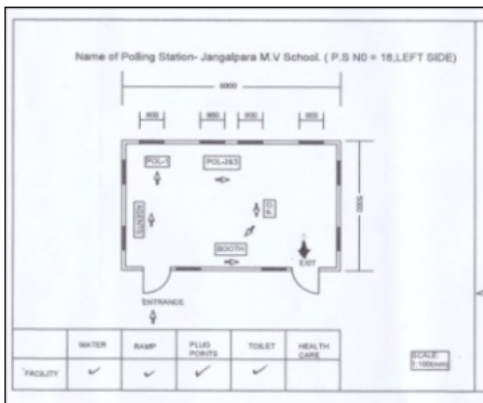

নিৰ্বাচক পঞ্জীয়ন বিষয়াৰ স্বাক্ষৰ

Nazri Naksha

Google Map View

Polling Station Building Front View

ভোটগ্ৰহন কেন্দ্ৰৰ সন্মুখৰ দৃশ্য

Cad View

Key MAP View

1 নাম : মছিবন বেওৱা স্বামীৰ নাম: মহৰ উদ্দিন ঘৰ নং : 1 বয়স : 77 লিঙ্গ : মহিলা	DNB0008673 ফটো উপলব্ধ	2 নাম : মুছলিমউদ্দিন পিতাৰ নাম: মহৰ উদ্দিন ঘৰ নং : 1 বয়স : 58 লিঙ্গ : পুৰুষ	DNB0008674 ফটো উপলব্ধ	3 নাম : ফুলেছা বেগম স্বামীৰ নাম: মুছলিম উদ্দিন ঘৰ নং : 1 বয়স : 55 লিঙ্গ : মহিলা	DNB1273457 ফটো উপলব্ধ
4 নাম : মফিদা বেগম পিতাৰ নাম: মহৰুদ্দিন ঘৰ নং : 1 বয়স : 40 লিঙ্গ : মহিলা	DNB5088943 ফটো উপলব্ধ	5 নাম : মফিদা বেগম স্বামীৰ নাম: ছাহিদুল ইছলাম ঘৰ নং : 01 বয়স : 30 লিঙ্গ : মহিলা	DNB0213702 ফটো উপলব্ধ	6 নাম : ছাহিদুল ইছলাম পিতাৰ নাম: মুছলিম উদ্দিন ঘৰ নং : 01 বয়স : 29 লিঙ্গ : পুৰুষ	DNB0002477 ফটো উপলব্ধ
7 নাম : ওচমান গণি পিতাৰ নাম: আশ্ৰফ আলী ঘৰ নং : 2 বয়স : 61 লিঙ্গ : পুৰুষ	DNB0008679 ফটো উপলব্ধ	8 নাম : ছাহিবন নেছা স্বামীৰ নাম: ওচমান গণি ঘৰ নং : 2 বয়স : 58 লিঙ্গ : মহিলা	DNB0008680 ফটো উপলব্ধ	9 নাম : আব্দুল বসিদ পিতাৰ নাম: আবুবক্কৰ ছিদ্দিক ঘৰ নং : 2 বয়স : 40 লিঙ্গ : পুৰুষ	DNB0008681 ফটো উপলব্ধ
10 নাম : এমদাদুল্লাহ পিতাৰ নাম: আবুবক্কৰ চিদ্দিক ঘৰ নং : 2 বয়স : 36 লিঙ্গ : পুৰুষ	DNB0008682 ফটো উপলব্ধ	11 নাম : হাফিজ আৰিফ উদ্দীন আহমেদ পিতাৰ নাম: আবুবক্কৰ ছিদ্দিক ঘৰ নং : 2 বয়স : 33 লিঙ্গ : পুৰুষ	DNB0008683 ফটো উপলব্ধ	12 নাম : ফাতেমা খাতুন স্বামীৰ নাম: হবিবুল্লাহ আলী ঘৰ নং : 2খ বয়স : 32 লিঙ্গ : মহিলা	DNB0008691 ফটো উপলব্ধ
13 নাম : বোশানাৰা বেগম স্বামীৰ নাম: এমদাদুল্লাহ ঘৰ নং : 2 বয়স : 32 লিঙ্গ : মহিলা	DNB0364240 ফটো উপলব্ধ	14 নাম : ৰাবিয়া খাতুন স্বামীৰ নাম: আব্দুল বসিদ ঘৰ নং : 2 বয়স : 29 লিঙ্গ : মহিলা	ECF0154955 ফটো উপলব্ধ	15 নাম : মুৰ্শিদা বেগম স্বামীৰ নাম: সাহা আলম ঘৰ নং : 2খ বয়স : 28 লিঙ্গ : মহিলা	DNB0448241 ফটো উপলব্ধ
16 নাম : মুস্তাফিজৰ ৰহমান পিতাৰ নাম: ৰুহুল আমিন ঘৰ নং : 2খ বয়স : 28 লিঙ্গ : পুৰুষ	DNB0212001 ফটো উপলব্ধ	17 নাম : শ্বাহা আলম পিতাৰ নাম: ৰুহুল আমিন ঘৰ নং : 2খ বয়স : 27 লিঙ্গ : পুৰুষ	DNB0212431 ফটো উপলব্ধ	18 নাম : মতিবৰ ৰহমান পিতাৰ নাম: ৰুহুল আমিন ঘৰ নং : 2খ বয়স : 27 লিঙ্গ : পুৰুষ	DNB0212175 ফটো উপলব্ধ
19 নাম : আব্দুল ফাৰাক পিতাৰ নাম: ৰুহুল আমিন ঘৰ নং : 02 বয়স : 27 লিঙ্গ : পুৰুষ	DNB0699371 ফটো উপলব্ধ	20 নাম : সুফিয়া খাতুন স্বামীৰ নাম: মুস্তাফিজৰ ৰহমান ঘৰ নং : 02 বয়স : 26 লিঙ্গ : মহিলা	DNB2111318 ফটো উপলব্ধ	21 নাম : ৰোমজিনা বেগম স্বামীৰ নাম: অলি উল্লাহ ঘৰ নং : 2 বয়স : 26 লিঙ্গ : মহিলা	DNB1427004 ফটো উপলব্ধ
22 নাম : মমিবন নেছা পিতাৰ নাম: মোস্তাজ আলী ঘৰ নং : 2ক বয়স : 24 লিঙ্গ : মহিলা	DNB1193705 ফটো উপলব্ধ	23 নাম : নজমুল হক পিতাৰ নাম: ৰুহুল আমিন ঘৰ নং : 02 বয়স : 23 লিঙ্গ : পুৰুষ	DNB2111334 ফটো উপলব্ধ	24 নাম : মাছুদা বেগম স্বামীৰ নাম: মতিবৰ ৰহমান ঘৰ নং : 2 বয়স : 23 লিঙ্গ : মহিলা	ECF0373373 ফটো উপলব্ধ
25 নাম : পাৰবিনা বেগম স্বামীৰ নাম: মুছকেদ আলী ঘৰ নং : 2ক বয়স : 26 লিঙ্গ : মহিলা	DNB0672808 ফটো উপলব্ধ	26 নাম : মুছকেদ আলী পিতাৰ নাম: মোস্তাজ আলী ঘৰ নং : 2ক বয়স : 26 লিঙ্গ : পুৰুষ	DNB0672816 ফটো উপলব্ধ	27 নাম : আনোৱাৰ বেওঁৱা স্বামীৰ নাম: মহম্মদ আলী ঘৰ নং : 2ক বয়স : 82 লিঙ্গ : মহিলা	DNB0008684 ফটো উপলব্ধ
28 নাম : ৰুহুল আমিন পিতাৰ নাম: আব্দুল চামাদ মুন্সি ঘৰ নং : 2খ বয়স : 67 লিঙ্গ : পুৰুষ	DNB0008688 ফটো উপলব্ধ	29 নাম : বোছনাৰা বেগম স্বামীৰ নাম: ৰুহুল আমিন ঘৰ নং : 2খ বয়স : 62 লিঙ্গ : মহিলা	DNB0008689 ফটো উপলব্ধ	30 নাম : মোস্তাজ আলী পিতাৰ নাম: মহম্মদ আলী ঘৰ নং : 2ক বয়স : 57 লিঙ্গ : পুৰুষ	DNB0008685 ফটো উপলব্ধ