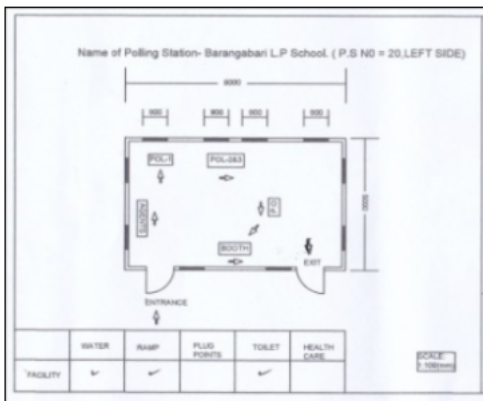

নিৰ্বাচক পঞ্জীয়ন বিষয়াৰ স্বাক্ষৰ

Nazri Naksha

Google Map View

Polling Station Building Front View

ভোটগ্রহন কেন্দ্ৰৰ সন্মুখৰ দৃশ্য

Cad View

Key MAP View

1 নাম : চাজিদা বেগম স্বামীৰ নাম : জাকিৰ হুছেইন ঘৰ নং : 10 বয়স : 24 লিঙ্গ : মহিলা	DNB1707645 ফটো উপলব্ধ	2 নাম : ছাবিনা ইয়াছমিন স্বামীৰ নাম : মুক্কাদেছ আলী ঘৰ নং : 13 বয়স : 27 লিঙ্গ : মহিলা	DNB0448381 ফটো উপলব্ধ	3 নাম : হুৰমজ আলী পিতাৰ নাম : আবদুল মালেক ঘৰ নং : 13 বয়স : 26 লিঙ্গ : পুৰুষ	DNB0631549 ফটো উপলব্ধ
4 নাম : ছালেমা খাতুন স্বামীৰ নাম : হুৰমজ আলী ঘৰ নং : 13 বয়স : 25 লিঙ্গ : মহিলা	DNB0631101 ফটো উপলব্ধ	5 নাম : নাজমা বেগম পিতাৰ নাম : নুৰুল ইছলাম ঘৰ নং : 37 বয়স : 29 লিঙ্গ : মহিলা	DNB0673921 ফটো উপলব্ধ	6 নাম : ইজাজুল ইছলাম পিতাৰ নাম : আব্দুল খালেক ঘৰ নং : 40 বয়স : 24 লিঙ্গ : পুৰুষ	DNB1723378 ফটো উপলব্ধ
7 নাম : আছনাৰা খাতুন স্বামীৰ নাম : ইজাজুল হক ঘৰ নং : 40 বয়স : 22 লিঙ্গ : মহিলা	DNB1723352 ফটো উপলব্ধ	8 নাম : জাকিৰ হুছেইন পিতাৰ নাম : আব্দুল মালেক ঘৰ নং : 49 বয়স : 22 লিঙ্গ : পুৰুষ	DNB1704139 ফটো উপলব্ধ	9 নাম : ছৰিফুল ইছলাম পিতাৰ নাম : আব্দুল খালেক ঘৰ নং : 51 বয়স : 22 লিঙ্গ : পুৰুষ	DNB1912591 ফটো উপলব্ধ
10 নাম : ইয়াছমিনাৰা খাতুন স্বামীৰ নাম : হাফিজুৰ ৰহমান ঘৰ নং : 183 বয়স : 25 লিঙ্গ : মহিলা	ECF0156125 ফটো উপলব্ধ	11 নাম : আকলিমা বেগম স্বামীৰ নাম : নেকমত আলী ঘৰ নং : 248 বয়স : 26 লিঙ্গ : মহিলা	DNB0448340 ফটো উপলব্ধ	12 নাম : ৰহিম আলী পিতাৰ নাম : ছেইদুৰ ৰহমান ঘৰ নং : 273 বয়স : 33 লিঙ্গ : পুৰুষ	ECF0002006 ফটো উপলব্ধ
13 নাম : ৰাবিয়া খাতুন স্বামীৰ নাম : আমজাদ আলী ঘৰ নং : 29৮ বয়স : 92 লিঙ্গ : মহিলা	DNB0009393 ফটো উপলব্ধ	14 নাম : আবেদ আলী পিতাৰ নাম : আমজাদ আলী ঘৰ নং : 29৮ বয়স : 59 লিঙ্গ : পুৰুষ	DNB0009394 ফটো উপলব্ধ	15 নাম : ৰাহেলা খাতুন স্বামীৰ নাম : আবেদ আলী ঘৰ নং : 29৮ বয়স : 52 লিঙ্গ : মহিলা	DNB1240648 ফটো উপলব্ধ
16 নাম : খুদেজা বেগম পিতাৰ নাম : আমজাদ আলী ঘৰ নং : 29৮ বয়স : 44 লিঙ্গ : মহিলা	DNB0214890 ফটো উপলব্ধ	17 নাম : হনুফা খাতুন পিতাৰ নাম : আমজাদ আলী ঘৰ নং : 29৮ বয়স : 44 লিঙ্গ : মহিলা	DNB0009395 ফটো উপলব্ধ	18 নাম : স্বৰিফা খাতুন পিতাৰ নাম : আমজাদ আলী ঘৰ নং : 29৮ বয়স : 40 লিঙ্গ : মহিলা	DNB0009396 ফটো উপলব্ধ
19 নাম : কোৰমান আলী পিতাৰ নাম : ছালামত ঘৰ নং : 29৯ বয়স : 72 লিঙ্গ : পুৰুষ	DNB0009397 ফটো উপলব্ধ	20 নাম : বিবি হাওঁবা স্বামীৰ নাম : কোৰমান আলী ঘৰ নং : 29৯ বয়স : 64 লিঙ্গ : মহিলা	DNB0009398 ফটো উপলব্ধ	21 নাম : হামেদ আলী পিতাৰ নাম : কোৰমান আলী ঘৰ নং : 29৯ বয়স : 44 লিঙ্গ : পুৰুষ	DNB0009402 ফটো উপলব্ধ
22 নাম : আমিৰণ নেছা স্বামীৰ নাম : হামেদ আলি ঘৰ নং : 279 বয়স : 32 লিঙ্গ : মহিলা	DNB0161406 ফটো উপলব্ধ	23 নাম : হাচমত আলি পিতাৰ নাম : কোৰমান আলী ঘৰ নং : 29৯ বয়স : 31 লিঙ্গ : পুৰুষ	DNB0404715 ফটো উপলব্ধ	24 নাম : জহুৰা বেগম স্বামীৰ নাম : হাচমত আলী ঘৰ নং : 279 বয়স : 30 লিঙ্গ : মহিলা	DNB0658484 ফটো উপলব্ধ
25 নাম : ছফিকুল ইছলাম পিতাৰ নাম : আইনাল হক ঘৰ নং : 279 বয়স : 27 লিঙ্গ : পুৰুষ	DNB2063550 ফটো উপলব্ধ	26 নাম : তাৰা ভানু স্বামীৰ নাম : তেইয়ৰ আলী ঘৰ নং : 29৯ বয়স : 26 লিঙ্গ : মহিলা	DNB0214874 ফটো উপলব্ধ	27 নাম : মুৰ্শিদা খাতুন পিতাৰ নাম : আইনাল হক ঘৰ নং : 279 বয়স : 26 লিঙ্গ : মহিলা	DNB2063543 ফটো উপলব্ধ
28 নাম : ছানিদুল হক পিতাৰ নাম : ইউচুফ আলী ঘৰ নং : 279 বয়স : 24 লিঙ্গ : পুৰুষ	ECF0145912 ফটো উপলব্ধ	29 নাম : মুসেনা খাতুন স্বামীৰ নাম : ছফিকুল ইছলাম ঘৰ নং : 279 বয়স : 23 লিঙ্গ : মহিলা	DNB1668573 ফটো উপলব্ধ	30 নাম : মুছেনা খাতুন স্বামীৰ নাম : ছফিকুল ইছলাম ঘৰ নং : 279 বয়স : 23 লিঙ্গ : মহিলা	DNB1723303 ফটো উপলব্ধ