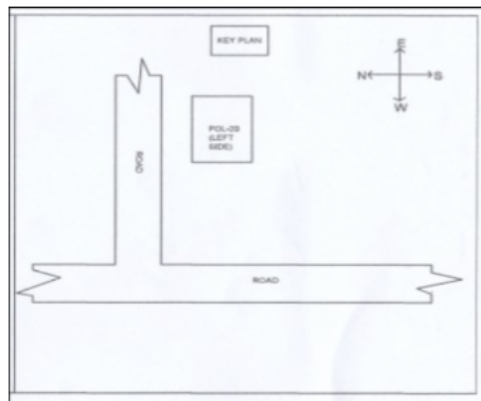

নিৰ্বাচক পঞ্জীয়ন বিষয়াৰ স্বাক্ষৰ

Nazri Naksha

Google Map View

Polling Station Building Front View

ভোটগ্রহন কেন্দ্ৰৰ সন্মুখৰ দৃশ্য

Cad View

Key MAP View

1 নাম : চাজিদা বেগম স্বামীৰ নাম : জাকিৰ হুছেইন ঘৰ নং : 10 বয়স : 24 লিঙ্গ : মহিলা	DNB1707645 ফটো উপলব্ধ	2 নাম : ছাবিনা ইয়াছমিন স্বামীৰ নাম : মুক্কাদেছ আলী ঘৰ নং : 13 বয়স : 27 লিঙ্গ : মহিলা	DNB0448381 ফটো উপলব্ধ	3 নাম : হুৰমজ আলী পিতাৰ নাম : আবদুল মালেক ঘৰ নং : 13 বয়স : 26 লিঙ্গ : পুৰুষ	DNB0631549 ফটো উপলব্ধ
4 নাম : ছালেমা খাতুন স্বামীৰ নাম : হুৰমজ আলী ঘৰ নং : 13 বয়স : 25 লিঙ্গ : মহিলা	DNB0631101 ফটো উপলব্ধ	5 নাম : নাজমা বেগম পিতাৰ নাম : নুৰুল ইছলাম ঘৰ নং : 37 বয়স : 29 লিঙ্গ : মহিলা	DNB0673921 ফটো উপলব্ধ	6 নাম : ইজাজুল ইছলাম পিতাৰ নাম : আব্দুল খালেক ঘৰ নং : 40 বয়স : 24 লিঙ্গ : পুৰুষ	DNB1723378 ফটো উপলব্ধ
7 নাম : আছনাৰা খাতুন স্বামীৰ নাম : ইজাজুল হক ঘৰ নং : 40 বয়স : 22 লিঙ্গ : মহিলা	DNB1723352 ফটো উপলব্ধ	8 নাম : জাকিৰ হুছেইন পিতাৰ নাম : আব্দুল মালেক ঘৰ নং : 49 বয়স : 22 লিঙ্গ : পুৰুষ	DNB1704139 ফটো উপলব্ধ	9 নাম : ছৰিফুল ইছলাম পিতাৰ নাম : আব্দুল খালেক ঘৰ নং : 51 বয়স : 22 লিঙ্গ : পুৰুষ	DNB1912591 ফটো উপলব্ধ
10 নাম : ইয়াছমিনাৰা খাতুন স্বামীৰ নাম : হাফিজুৰ ৰহমান ঘৰ নং : 183 বয়স : 25 লিঙ্গ : মহিলা	ECF0156125 ফটো উপলব্ধ	11 নাম : আকলিমা বেগম স্বামীৰ নাম : নেকমত আলী ঘৰ নং : 248 বয়স : 26 লিঙ্গ : মহিলা	DNB0448340 ফটো উপলব্ধ	12 নাম : ৰহিম আলী পিতাৰ নাম : ছেইদুৰ ৰহমান ঘৰ নং : 273 বয়স : 33 লিঙ্গ : পুৰুষ	ECF0002006 ফটো উপলব্ধ
13 নাম : ৰাবিয়া খাতুন স্বামীৰ নাম : আমজাদ আলী ঘৰ নং : 29৮ বয়স : 92 লিঙ্গ : মহিলা	DNB0009393 ফটো উপলব্ধ	14 নাম : আবেদ আলী পিতাৰ নাম : আমজাদ আলী ঘৰ নং : 29৮ বয়স : 59 লিঙ্গ : পুৰুষ	DNB0009394 ফটো উপলব্ধ	15 নাম : ৰাহেলা খাতুন স্বামীৰ নাম : আবেদ আলী ঘৰ নং : 29৮ বয়স : 52 লিঙ্গ : মহিলা	DNB1240648 ফটো উপলব্ধ
16 নাম : খুদেজা বেগম পিতাৰ নাম : আমজাদ আলী ঘৰ নং : 29৮ বয়স : 44 লিঙ্গ : মহিলা	DNB0214890 ফটো উপলব্ধ	17 নাম : হনুফা খাতুন পিতাৰ নাম : আমজাদ আলী ঘৰ নং : 29৮ বয়স : 44 লিঙ্গ : মহিলা	DNB0009395 ফটো উপলব্ধ	18 নাম : স্বৰিফা খাতুন পিতাৰ নাম : আমজাদ আলী ঘৰ নং : 29৮ বয়স : 40 লিঙ্গ : মহিলা	DNB0009396 ফটো উপলব্ধ
19 নাম : কোৰমান আলী পিতাৰ নাম : ছালামত ঘৰ নং : 29৯ বয়স : 72 লিঙ্গ : পুৰুষ	DNB0009397 ফটো উপলব্ধ	20 নাম : বিবি হাওঁবা স্বামীৰ নাম : কোৰমান আলী ঘৰ নং : 29৯ বয়স : 64 লিঙ্গ : মহিলা	DNB0009398 ফটো উপলব্ধ	21 নাম : হামেদ আলী পিতাৰ নাম : কোৰমান আলী ঘৰ নং : 29৯ বয়স : 44 লিঙ্গ : পুৰুষ	DNB0009402 ফটো উপলব্ধ
22 নাম : আমিৰণ নেছা স্বামীৰ নাম : হামেদ আলি ঘৰ নং : 279 বয়স : 32 লিঙ্গ : মহিলা	DNB0161406 ফটো উপলব্ধ	23 নাম : হাচমত আলি পিতাৰ নাম : কোৰমান আলী ঘৰ নং : 29৯ বয়স : 31 লিঙ্গ : পুৰুষ	DNB0404715 ফটো উপলব্ধ	24 নাম : জহুৰা বেগম স্বামীৰ নাম : হাচমত আলী ঘৰ নং : 279 বয়স : 30 লিঙ্গ : মহিলা	DNB0658484 ফটো উপলব্ধ
25 নাম : ছফিকুল ইছলাম পিতাৰ নাম : আইনাল হক ঘৰ নং : 279 বয়স : 27 লিঙ্গ : পুৰুষ	DNB2063550 ফটো উপলব্ধ	26 নাম : তাৰা ভানু স্বামীৰ নাম : তেইয়ৰ আলী ঘৰ নং : 29৯ বয়স : 26 লিঙ্গ : মহিলা	DNB0214874 ফটো উপলব্ধ	27 নাম : মুৰ্শিদা খাতুন পিতাৰ নাম : আইনাল হক ঘৰ নং : 279 বয়স : 26 লিঙ্গ : মহিলা	DNB2063543 ফটো উপলব্ধ
28 নাম : ছানিদুল হক পিতাৰ নাম : ইউচুফ আলী ঘৰ নং : 279 বয়স : 24 লিঙ্গ : পুৰুষ	ECF0145912 ফটো উপলব্ধ	29 নাম : মুসেনা খাতুন স্বামীৰ নাম : ছফিকুল ইছলাম ঘৰ নং : 279 বয়স : 23 লিঙ্গ : মহিলা	DNB1668573 ফটো উপলব্ধ	30 নাম : মুছেনা খাতুন স্বামীৰ নাম : ছফিকুল ইছলাম ঘৰ নং : 279 বয়স : 23 লিঙ্গ : মহিলা	DNB1723303 ফটো উপলব্ধ