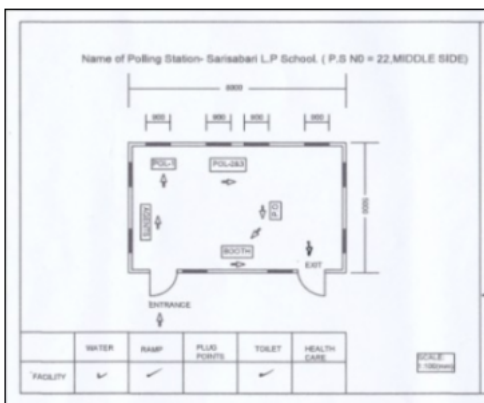

নিৰ্বাচক পঞ্জীয়ন বিষয়াৰ স্বাক্ষৰ

Nazri Naksha

Google Map View

Polling Station Building Front View

ভোটগ্ৰহন কেন্দ্ৰৰ সন্মুখৰ দৃশ্য

Cad View

Key MAP View

1 নাম : আহিয়া খাতুন স্বামীৰ নাম: মফিজ উদ্দীন ঘৰ নং : 1 বয়স : 65 লিঙ্গ : মহিলা	DNB0010350 ফটো উপলব্ধ	2 নাম : কিতাপ আলী পিতাৰ নাম: জাহেদ আলী ঘৰ নং : 2 বয়স : 58 লিঙ্গ : পুৰুষ	DNB0010351 ফটো উপলব্ধ	3 নাম : চালেহা খাতুন স্বামীৰ নাম: কিতাপ আলী ঘৰ নং : 2 বয়স : 51 লিঙ্গ : মহিলা	DNB1532977 ফটো উপলব্ধ
4 নাম : ছাইবুদ্দিন পিতাৰ নাম: কিতাপ আলী ঘৰ নং : 02 বয়স : 30 লিঙ্গ : পুৰুষ	DNB0002659 ফটো উপলব্ধ	5 নাম : তাছলিমা স্বামীৰ নাম: ছাইবুদ্দিন ঘৰ নং : 2 বয়স : 27 লিঙ্গ : মহিলা	DNB0560102 ফটো উপলব্ধ	6 নাম : ছাইফুল ইছলাম পিতাৰ নাম: কিতাপ আলী ঘৰ নং : 2 বয়স : 26 লিঙ্গ : পুৰুষ	DNB0545889 ফটো উপলব্ধ
7 নাম : মনোৱাৰা খাতুন পিতাৰ নাম: ছেয়দ আলী ঘৰ নং : 0 বয়স : 45 লিঙ্গ : মহিলা	DNB0010354 ফটো উপলব্ধ	8 নাম : মফিদা বেগম মাতৃৰ নাম: মনোৱাৰা খাতুন ঘৰ নং : 3 বয়স : 23 লিঙ্গ : মহিলা	DNB1282813 ফটো উপলব্ধ	9 নাম : বহমত আলী পিতাৰ নাম: জাহেদ আলী ঘৰ নং : 8 বয়স : 70 লিঙ্গ : পুৰুষ	DNB0010356 ফটো উপলব্ধ
10 নাম : ছাহেৰা খাতুন স্বামীৰ নাম: বহমত আলী ঘৰ নং : 8 বয়স : 65 লিঙ্গ : মহিলা	DNB0010357 ফটো উপলব্ধ	11 নাম : আব্দুল ছামাদ পিতাৰ নাম: বহমত আলী ঘৰ নং : 8 বয়স : 43 লিঙ্গ : পুৰুষ	DNB0010358 ফটো উপলব্ধ	12 নাম : ওমোহানি বেগম স্বামীৰ নাম: আব্দুল ছামাদ ঘৰ নং : 8 বয়স : 39 লিঙ্গ : মহিলা	DNB0010359 ফটো উপলব্ধ
13 নাম : মনোহাৰ আলী পিতাৰ নাম: বহমত আলী ঘৰ নং : 8 বয়স : 39 লিঙ্গ : পুৰুষ	DNB0010360 ফটো উপলব্ধ	#2 14 নাম : আবেদা খাতুন স্বামীৰ নাম: আজমত আলী ঘৰ নং : 4 বয়স : 34 লিঙ্গ : মহিলা	DNB2076701 ফটো উপলব্ধ	15 নাম : আমবিয়া খাতুন স্বামীৰ নাম: মনোহাৰ আলী ঘৰ নং : 8 বয়স : 33 লিঙ্গ : মহিলা	DNB0205914 ফটো উপলব্ধ
16 নাম : আজাহাৰ আলী পিতাৰ নাম: বহমত আলী ঘৰ নং : 4 বয়স : 31 লিঙ্গ : পুৰুষ	DNB0738849 ফটো উপলব্ধ	17 নাম : আজমত আলী পিতাৰ নাম: বহমত আলী ঘৰ নং : 4 বয়স : 26 লিঙ্গ : পুৰুষ	DNB0715557 ফটো উপলব্ধ	18 নাম : আলিমন নেছা স্বামীৰ নাম: আজাহাৰ আলী ঘৰ নং : 4 বয়স : 24 লিঙ্গ : মহিলা	DNB2093680 ফটো উপলব্ধ
19 নাম : ওমৰ ফাৰুক পিতাৰ নাম: আব্দুল ছামাদ ঘৰ নং : 4 বয়স : 20 লিঙ্গ : পুৰুষ	ECF0164400 ফটো উপলব্ধ	20 নাম : ফুলেছা খাতুন স্বামীৰ নাম: আব্দুল আলী ঘৰ নং : 6 বয়স : 70 লিঙ্গ : মহিলা	DNB0010361 ফটো উপলব্ধ	21 নাম : ইব্রাহিম আলী পিতাৰ নাম: আব্দুল আলী ঘৰ নং : 6 বয়স : 45 লিঙ্গ : পুৰুষ	DNB0010362 ফটো উপলব্ধ
22 নাম : আজিৰন নেছা স্বামীৰ নাম: ইব্রাহিম আলী ঘৰ নং : 6 বয়স : 40 লিঙ্গ : মহিলা	DNB0010363 ফটো উপলব্ধ	23 নাম : ৰমিজা বেগম স্বামীৰ নাম: আৰব আলী ঘৰ নং : 6 বয়স : 32 লিঙ্গ : মহিলা	DNB0708784 ফটো উপলব্ধ	24 নাম : আৰব আলী পিতাৰ নাম: আব্দুল আলী ঘৰ নং : 6 বয়স : 29 লিঙ্গ : পুৰুষ	DNB0444075 ফটো উপলব্ধ
25 নাম : মাছুমা পাৰবিন স্বামীৰ নাম: আবু তাহেৰ ঘৰ নং : 6 বয়স : 29 লিঙ্গ : মহিলা	DNB1914217 ফটো উপলব্ধ	26 নাম : আবু তাহেৰ পিতাৰ নাম: আব্দুল আলী ঘৰ নং : 6 বয়স : 26 লিঙ্গ : পুৰুষ	DNB0444299 ফটো উপলব্ধ	27 নাম : সুৰেমা বেগম স্বামীৰ নাম: ইব্রাহিম আলী ঘৰ নং : 6 বয়স : 24 লিঙ্গ : মহিলা	DNB2108934 ফটো উপলব্ধ
28 নাম : ৰাকিবুল হুছেইন পিতাৰ নাম: আনিজুৰ ৰহমান ঘৰ নং : 6 বয়স : 19 লিঙ্গ : পুৰুষ	ECF0374272 ফটো উপলব্ধ	29 নাম : জাফৰ আলী পিতাৰ নাম: নছৰ আলী মুন্সী ঘৰ নং : 9 বয়স : 70 লিঙ্গ : পুৰুষ	DNB0199380 ফটো উপলব্ধ	30 নাম : মজিৰন নেছা স্বামীৰ নাম: জাফৰ আলী ঘৰ নং : 9 বয়স : 65 লিঙ্গ : মহিলা	DNB0010364 ফটো উপলব্ধ