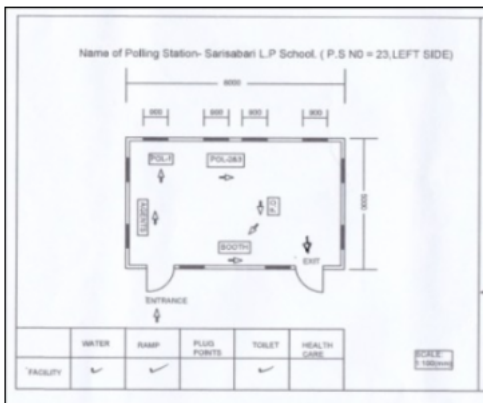

নিৰ্বাচক পঞ্জীয়ন বিষয়াৰ স্বাক্ষৰ

Nazri Naksha

Google Map View

Polling Station Building Front View

ভোটগ্ৰহন কেন্দ্ৰৰ সন্মুখৰ দৃশ্য

Cad View

Key MAP View

1 নাম : ছানাবল্লাহ হক পিতাৰ নাম : ইউনুছ আলী ঘৰ নং : 1 বয়স : 22 লিঙ্গ : মহিলা	DNB1820430 ফটো উপলব্ধ	S2 2 নাম : দুজাহান বাদশাহ পিতাৰ নাম : বাকীত জামাল ঘৰ নং : 23 বয়স : 28 লিঙ্গ : পুৰুষ	DNB0683482 ফটো উপলব্ধ	3 নাম : জালাল উদ্দিন পিতাৰ নাম : মহম্মদ আলী ঘৰ নং : 172 বয়স : 27 লিঙ্গ : পুৰুষ	ECF0015149 ফটো উপলব্ধ
4 নাম : বহিমা খাতুন স্বামীৰ নাম : নোছীদ আলী ঘৰ নং : 173 বয়স : 59 লিঙ্গ : মহিলা	DNB0010905 ফটো উপলব্ধ	5 নাম : ছাহজাহান আলী পিতাৰ নাম : কাজিমুদ্দিন ঘৰ নং : 173 বয়স : 53 লিঙ্গ : পুৰুষ	DNB0010906 ফটো উপলব্ধ	6 নাম : আজিজুৰ বহমান পিতাৰ নাম : আব্দুল আজাদ ঘৰ নং : 173 বয়স : 28 লিঙ্গ : পুৰুষ	DNB2076537 ফটো উপলব্ধ
7 নাম : ছামিছা খাতুন পিতাৰ নাম : ছাহেদ আলী ঘৰ নং : 173 বয়স : 27 লিঙ্গ : মহিলা	DNB0524504 ফটো উপলব্ধ	8 নাম : জিয়াৰুল হক পিতাৰ নাম : আব্দুল আজাদ ঘৰ নং : 173 বয়স : 25 লিঙ্গ : পুৰুষ	DNB5053517 ফটো উপলব্ধ	9 নাম : আকতাৰ হুছেইন পিতাৰ নাম : ছাহজাহান আলী ঘৰ নং : 173 বয়স : 22 লিঙ্গ : পুৰুষ	DNB1724483 ফটো উপলব্ধ
10 নাম : নূৰ হুছেইন পিতাৰ নাম : আব্দুল কদ্দুচ ঘৰ নং : 175 বয়স : 24 লিঙ্গ : পুৰুষ	DNB1782325 ফটো উপলব্ধ	11 নাম : ছাইফুল ইছলাম পিতাৰ নাম : আব্দুল আজিজ ঘৰ নং : 178 বয়স : 25 লিঙ্গ : পুৰুষ	DNB0758771 ফটো উপলব্ধ	12 নাম : বাশ্বিদা বেগম স্বামীৰ নাম : ছাইফুল ইছলাম ঘৰ নং : 178 বয়স : 25 লিঙ্গ : মহিলা	DNB2102010 ফটো উপলব্ধ
13 নাম : হাফিজুৰ বহমান পিতাৰ নাম : আব্দুল ছালাম ঘৰ নং : 180 বয়স : 28 লিঙ্গ : পুৰুষ	DNB0758789 ফটো উপলব্ধ	14 নাম : আব বক্কৰ ছিদ্দিক পিতাৰ নাম : ওহাব আলী ঘৰ নং : 188 বয়স : 26 লিঙ্গ : পুৰুষ	DNB0567537 ফটো উপলব্ধ	15 নাম : গুলনেহাৰ বেগম স্বামীৰ নাম : আব বক্কৰ ছিদ্দিক ঘৰ নং : 188 বয়স : 21 লিঙ্গ : মহিলা	ECF0155085 ফটো উপলব্ধ
16 নাম : ছেকেন্দাৰ আলী পিতাৰ নাম : হামেদ আলী ঘৰ নং : 1৮৯ বয়স : 77 লিঙ্গ : পুৰুষ	DNB1441016 ফটো উপলব্ধ	17 নাম : ছাহেবা খাতুন স্বামীৰ নাম : ছেকেন্দাৰ আলী ঘৰ নং : 1৮৯ বয়স : 70 লিঙ্গ : মহিলা	DNB0010958 ফটো উপলব্ধ	18 নাম : ছয়ফল আলী পিতাৰ নাম : ছেকেন্দাৰ আলী ঘৰ নং : 1৮৯ বয়স : 54 লিঙ্গ : পুৰুষ	DNB0010960 ফটো উপলব্ধ
19 নাম : ছোলতান আলী পিতাৰ নাম : ছেকেন্দাৰ আলী ঘৰ নং : 1৮৯ বয়স : 50 লিঙ্গ : পুৰুষ	DNB0010961 ফটো উপলব্ধ	20 নাম : জহিৰন নেছা স্বামীৰ নাম : ছয়ফল আলী ঘৰ নং : 1৮৯ বয়স : 48 লিঙ্গ : মহিলা	DNB0010962 ফটো উপলব্ধ	21 নাম : অমিছা খাতুন স্বামীৰ নাম : ছোলতান আলী ঘৰ নং : 1৮৯ বয়স : 47 লিঙ্গ : মহিলা	DNB0010963 ফটো উপলব্ধ
# 22 নাম : খাজা মাইনুদ্দিন পিতাৰ নাম : ছেকেন্দাৰ আলী ঘৰ নং : 189 বয়স : 38 লিঙ্গ : পুৰুষ	DNB0010964 ফটো উপলব্ধ	23 নাম : আকতাৰ আলী পিতাৰ নাম : ছয়ফল আলী ঘৰ নং : 189 বয়স : 28 লিঙ্গ : পুৰুষ	DNB0103457 ফটো উপলব্ধ	# 24 নাম : হালিমা বেগম স্বামীৰ নাম : খাজা মাইনুদ্দিন ঘৰ নং : 189 বয়স : 28 লিঙ্গ : মহিলা	DNB0103499 ফটো উপলব্ধ
25 নাম : মুবাৰক আলী পিতাৰ নাম : ছয়ফল আলী ঘৰ নং : 189 বয়স : 26 লিঙ্গ : পুৰুষ	DNB0619734 ফটো উপলব্ধ	26 নাম : মুজাম্মেল হক পিতাৰ নাম : ছয়ফল আলী ঘৰ নং : 189 বয়স : 25 লিঙ্গ : পুৰুষ	DNB0634683 ফটো উপলব্ধ	27 নাম : বাশ্বিদুল হক পিতাৰ নাম : ছোলতান আলী ঘৰ নং : 189 বয়স : 19 লিঙ্গ : পুৰুষ	ECF0348227 ফটো উপলব্ধ
28 নাম : আব্বাছ আলী পিতাৰ নাম : ছাহেদ আলী ঘৰ নং : 1৯০ বয়স : 65 লিঙ্গ : পুৰুষ	DNB0010965 ফটো উপলব্ধ	29 নাম : জাম্বিয়া খাতুন স্বামীৰ নাম : আব্বাছ আলী ঘৰ নং : 1৯০ বয়স : 57 লিঙ্গ : মহিলা	DNB0010966 ফটো উপলব্ধ	30 নাম : জামিৰুদ্দিন পিতাৰ নাম : আব্বাছ আলী ঘৰ নং : 1৯০ বয়স : 35 লিঙ্গ : পুৰুষ	DNB0010968 ফটো উপলব্ধ