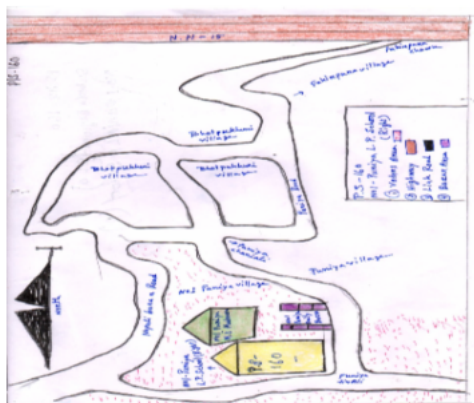

নিৰ্বাচক পঞ্জীয়ন বিষয়াৰ স্বাক্ষৰ

Nazri Naksha

Google Map View

Polling Station Building Front View

ভোটগ্ৰহন কেন্দ্ৰৰ সন্মুখৰ দৃশ্য

Cad View

Key MAP View

1 নাম : আব্দুল খালেক পিতাৰ নাম: আব্দুল আজিত ঘৰ নং : 1 বয়স : 27 লিঙ্গ : পুৰুষ	FCM0340653 ফটো উপলব্ধ	2 নাম : সেখ ফৰিদ পিতাৰ নাম: মহাৰ নুৰুল আমীন ঘৰ নং : 3 বয়স : 21 লিঙ্গ : পুৰুষ	DNB5062880 ফটো উপলব্ধ	3 নাম : জেহেৰুল ইছলাম পিতাৰ নাম: শ্বাহা জামাল ঘৰ নং : 4 বয়স : 21 লিঙ্গ : পুৰুষ	DNB5056890 ফটো উপলব্ধ
4 নাম : ফ. কিৰ আলী পিতাৰ নাম: মোস্তাজ আলী ঘৰ নং : 8 বয়স : 25 লিঙ্গ : পুৰুষ	DNB0555383 ফটো উপলব্ধ	5 নাম : আব্দুল আজিদ পিতাৰ নাম: নাজিৰ উদ্দিন ঘৰ নং : 10 বয়স : 61 লিঙ্গ : পুৰুষ	FCM2065103 ফটো উপলব্ধ	6 নাম : ছুবিয়া খাতুন স্বামীৰ নাম: আব্দুল আজিদ ঘৰ নং : 10 বয়স : 57 লিঙ্গ : মহিলা	FCM2065114 ফটো উপলব্ধ
7 নাম : শৰমলা খাতুন স্বামীৰ নাম: আব্দুল আজিজ ঘৰ নং : 10 বয়স : 39 লিঙ্গ : মহিলা	FCM2065169 ফটো উপলব্ধ	8 নাম : ৰহিমা বেগম স্বামীৰ নাম: আব্দুল খালেক ঘৰ নং : 10 বয়স : 31 লিঙ্গ : মহিলা	FCM0440198 ফটো উপলব্ধ	9 নাম : ছিনাৰা স্বামীৰ নাম: বাহাৰুল ইছলাম ঘৰ নং : 10 বয়স : 23 লিঙ্গ : মহিলা	ECF0126953 ফটো উপলব্ধ
10 নাম : নবিৰ হুছেইন পিতাৰ নাম: আব্দুল আজিত ঘৰ নং : 10 বয়স : 20 লিঙ্গ : পুৰুষ	ECF0156489 ফটো উপলব্ধ	11 নাম : ছুফিআ খাতুন স্বামীৰ নাম: মইনুল হক ঘৰ নং : 13 বয়স : 24 লিঙ্গ : মহিলা	DNB1464361 ফটো উপলব্ধ	12 নাম : মমতাজ বেগম স্বামীৰ নাম: আমিৰ হুছেইন ঘৰ নং : 17 বয়স : 33 লিঙ্গ : মহিলা	DNB0001255 ফটো উপলব্ধ
13 নাম : আব্দুল আউবাল পিতাৰ নাম: মইনুল হক ঘৰ নং : 23 বয়স : 34 লিঙ্গ : পুৰুষ	DNB1062631 ফটো উপলব্ধ	14 নাম : মেহেৰা খাতুন স্বামীৰ নাম: মেহেদি আলম ঘৰ নং : 23 বয়স : 24 লিঙ্গ : মহিলা	ECF0294629 ফটো উপলব্ধ	15 নাম : রেজিনা খাতুন স্বামীৰ নাম: জহুৰুল ইছলাম ঘৰ নং : 39 বয়স : 32 লিঙ্গ : মহিলা	DNB1062357 ফটো উপলব্ধ
16 নাম : কুলছুম বেগম স্বামীৰ নাম: লুতফুৰ ৰহমান ঘৰ নং : 61 বয়স : 22 লিঙ্গ : মহিলা	DNB1722909 ফটো উপলব্ধ	17 নাম : লাইলি বেগম পিতাৰ নাম: আনছেৰ আলী ঘৰ নং : 62 বয়স : 31 লিঙ্গ : মহিলা	DNB1062584 ফটো উপলব্ধ	18 নাম : জাকিৰ হুছেইন পিতাৰ নাম: আব্দুল হাকিম ঘৰ নং : 113 বয়স : 25 লিঙ্গ : পুৰুষ	DNB5072871 ফটো উপলব্ধ
19 নাম : ছাহিবুল্লাহ ইছলাম পিতাৰ নাম: আব্দুল ছামাদ ঘৰ নং : 133 বয়স : 26 লিঙ্গ : পুৰুষ	DNB1163963 ফটো উপলব্ধ	20 নাম : ইক্ৰামুল হক পিতাৰ নাম: আব্দুল ছামাদ ঘৰ নং : 133 বয়স : 23 লিঙ্গ : পুৰুষ	DNB1163989 ফটো উপলব্ধ	21 নাম : আন্না খাতুন স্বামীৰ নাম: মেছেৰ আলী ঘৰ নং : 108 বয়স : 31 লিঙ্গ : মহিলা	DNB1062131 ফটো উপলব্ধ
22 নাম : ইছিৰণ নেছা স্বামীৰ নাম: জাফৰ ছিদ্দিক ঘৰ নং : 142 বয়স : 31 লিঙ্গ : মহিলা	DNB1061343 ফটো উপলব্ধ	23 নাম : জাকিৰ হুছেইন পিতাৰ নাম: আতিবৰ ৰহমান ঘৰ নং : 181 বয়স : 23 লিঙ্গ : পুৰুষ	DNB1164052 ফটো উপলব্ধ	24 নাম : আসেদা খাতুন পিতাৰ নাম: কাসেম আলী ঘৰ নং : 230 বয়স : 25 লিঙ্গ : মহিলা	DNB1427442 ফটো উপলব্ধ
25 নাম : মানিক আলী পিতাৰ নাম: দানেছ আলী ঘৰ নং : 237 বয়স : 26 লিঙ্গ : পুৰুষ	DNB0644096 ফটো উপলব্ধ	26 নাম : আয়নাল হক পিতাৰ নাম: জাছিমুদ্দিন ঘৰ নং : 238 বয়স : 59 লিঙ্গ : পুৰুষ	DNB1054597 ফটো উপলব্ধ	27 নাম : কাজভান নেছা স্বামীৰ নাম: আয়নাল হক ঘৰ নং : 238 বয়স : 54 লিঙ্গ : মহিলা	DNB1054611 ফটো উপলব্ধ
28 নাম : ইমীৰন নেছা স্বামীৰ নাম: আয়নাল হক ঘৰ নং : 238 বয়স : 52 লিঙ্গ : মহিলা	DNB1054622 ফটো উপলব্ধ	29 নাম : আব্দুল হান্নান পিতাৰ নাম: আয়নাল হক ঘৰ নং : 238 বয়স : 35 লিঙ্গ : পুৰুষ	DNB1054633 ফটো উপলব্ধ	30 নাম : আব্দুল হান্নান পিতাৰ নাম: আয়নাল হক ঘৰ নং : 238 বয়স : 33 লিঙ্গ : পুৰুষ	DNB1054644 ফটো উপলব্ধ