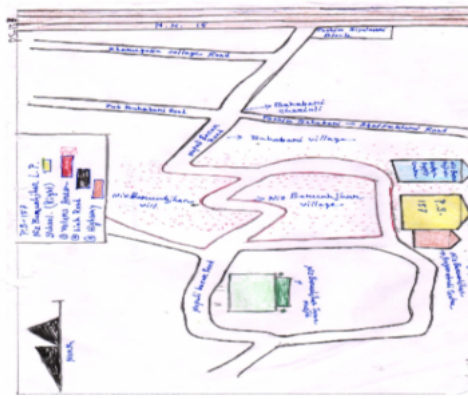

নিৰ্বাচক পঞ্জীয়ন বিষয়াৰ স্বাক্ষৰ

Nazri Naksha

Google Map View

Polling Station Building Front View

ভোটগ্ৰহন কেন্দ্ৰৰ সন্মুখৰ দৃশ্য

Cad View

Key MAP View

1 নাম : আব্দুল হাই পিতাৰ নাম: হাজী আফতাব আলী ঘৰ নং : ১ বয়স : 76 লিঙ্গ : পুৰুষ	DNB1044640 ফটো উপলব্ধ	2 নাম : নূৰুল আমিন পিতাৰ নাম: আব্দুল হাই ঘৰ নং : ১ বয়স : 51 লিঙ্গ : পুৰুষ	DNB1044662 ফটো উপলব্ধ	3 নাম : বহুল আমিন পিতাৰ নাম: আব্দুল হাই ঘৰ নং : ১ বয়স : 46 লিঙ্গ : পুৰুষ	DNB1044684 ফটো উপলব্ধ
4 নাম : নজৰুল আমিন পিতাৰ নাম: আব্দুল হাই ঘৰ নং : ১ বয়স : 45 লিঙ্গ : পুৰুষ	DNB1044673 ফটো উপলব্ধ	5 নাম : ফাৰহানা জিন্নাত হাচিনা হক স্বামীৰ নাম: নূৰুল আমিন ঘৰ নং : ১ বয়স : 43 লিঙ্গ : মহিলা	DNB1044708 ফটো উপলব্ধ	6 নাম : বাহাৰুল আমিন পিতাৰ নাম: আব্দুল হাই ঘৰ নং : ১ বয়স : 39 লিঙ্গ : পুৰুষ	DNB1044695 ফটো উপলব্ধ
7 নাম : ৰুমী মালাকাৰ স্বামীৰ নাম: বাহাৰুল আমিন ঘৰ নং : 1 বয়স : 35 লিঙ্গ : মহিলা	DNB5081609 ফটো উপলব্ধ	8 নাম : বেজিয়া চুলতানা স্বামীৰ নাম: বহুল আমিন ঘৰ নং : ১ বয়স : 34 লিঙ্গ : মহিলা	DNB1044719 ফটো উপলব্ধ	9 নাম : আব্দুল্লা আল মামুন পিতাৰ নাম: আব্দুল হাই ঘৰ নং : ১ বয়স : 32 লিঙ্গ : পুৰুষ	DNB0014986 ফটো উপলব্ধ
10 নাম : ছামচুন নেহাৰ স্বামীৰ নাম: নজৰুল আমিন ঘৰ নং : ০১ বয়স : 31 লিঙ্গ : মহিলা	DNB1974001 ফটো উপলব্ধ	11 নাম : মিৰ্জা কাউছাৰ আহমেদ পিতাৰ নাম: আব্দুল হাই ঘৰ নং : ১ বয়স : 29 লিঙ্গ : পুৰুষ	DNB0323246 ফটো উপলব্ধ	E 12 নাম : আব্দুল গনি পিতাৰ নাম: হাজী আফতাব আলী ঘৰ নং : ১ বয়স : 76 লিঙ্গ : পুৰুষ	DNB1044720 ফটো উপলব্ধ
13 নাম : আববক্কৰ ছিদ্দিক পিতাৰ নাম: আব্দুল গনি ঘৰ নং : ২ বয়স : 49 লিঙ্গ : পুৰুষ	DNB1044742 ফটো উপলব্ধ	14 নাম : খুৰশেদ আলী পিতাৰ নাম: আব্দুল গনি ঘৰ নং : ২ বয়স : 49 লিঙ্গ : পুৰুষ	DNB1044753 ফটো উপলব্ধ	15 নাম : ফিৰোজ খান পিতাৰ নাম: আব্দুল গনি ঘৰ নং : ২ বয়স : 44 লিঙ্গ : পুৰুষ	DNB1044764 ফটো উপলব্ধ
16 নাম : মইদুল ইছলাম পিতাৰ নাম: আব্দুল গনি ঘৰ নং : ২ বয়স : 39 লিঙ্গ : পুৰুষ	DNB1044786 ফটো উপলব্ধ	17 নাম : মফিদুল ইছলাম পিতাৰ নাম: আব্দুল গনী ঘৰ নং : ২ বয়স : 37 লিঙ্গ : পুৰুষ	DNB1044797 ফটো উপলব্ধ	18 নাম : আৰজিনাৰা বেগম স্বামীৰ নাম: মফিদুল ইছলাম ঘৰ নং : 02 বয়স : 37 লিঙ্গ : মহিলা	DNB0606962 ফটো উপলব্ধ
19 নাম : ইমদাদুল হক পিতাৰ নাম: আব্দুল গনি ঘৰ নং : ২ বয়স : 35 লিঙ্গ : পুৰুষ	DNB1044811 ফটো উপলব্ধ	20 নাম : চোফিয়া বেগম স্বামীৰ নাম: শ্বাহিয়াল ইমৰান ঘৰ নং : ২ বয়স : 35 লিঙ্গ : মহিলা	DNB0321844 ফটো উপলব্ধ	21 নাম : শ্বাহিয়াল ইমৰান পিতাৰ নাম: আব্দুল গনি ঘৰ নং : ২ বয়স : 33 লিঙ্গ : পুৰুষ	DNB0014987 ফটো উপলব্ধ
22 নাম : উম্মো ছালমা স্বামীৰ নাম: মইদুল ইছলাম ঘৰ নং : ২ বয়স : 29 লিঙ্গ : মহিলা	DNB0014988 ফটো উপলব্ধ	23 নাম : ফুল ভান স্বামীৰ নাম: খুৰশেদ আলী ঘৰ নং : ০২ বয়স : 29 লিঙ্গ : মহিলা	DNB1973882 ফটো উপলব্ধ	24 নাম : মামনি বেগম স্বামীৰ নাম: আববক্কৰ ছিদ্দিক ঘৰ নং : ২ বয়স : 28 লিঙ্গ : মহিলা	DNB0322040 ফটো উপলব্ধ
25 নাম : হুজুৰা খাতুন স্বামীৰ নাম: ফিৰোজ আলী খান ঘৰ নং : ২ বয়স : 28 লিঙ্গ : মহিলা	DNB0292623 ফটো উপলব্ধ	26 নাম : বুকছানা খাতুন স্বামীৰ নাম: ইমদাদুল হক ঘৰ নং : ০২ বয়স : 25 লিঙ্গ : মহিলা	DNB0542944 ফটো উপলব্ধ	27 নাম : জয়নাল আবদিন পিতাৰ নাম: আব্দুল মজিদা ঘৰ নং : ৩ বয়স : 62 লিঙ্গ : পুৰুষ	DNB1044833 ফটো উপলব্ধ
28 নাম : বেজিদা বেগম স্বামীৰ নাম: জয়নাল আবদিন ঘৰ নং : ৩ বয়স : 50 লিঙ্গ : মহিলা	DNB1044844 ফটো উপলব্ধ	29 নাম : বেজাউল ইছলাম পিতাৰ নাম: জয়নাল আবদিন ঘৰ নং : 3 বয়স : 30 লিঙ্গ : পুৰুষ	DNB0170118 ফটো উপলব্ধ	30 নাম : বুকিয়া খাতুন পিতাৰ নাম: জয়নাল আবদিন ঘৰ নং : 3 বয়স : 26 লিঙ্গ : মহিলা	DNB0661629 ফটো উপলব্ধ