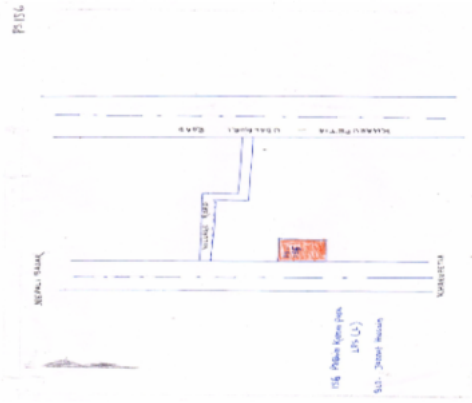

নিৰ্বাচক পঞ্জীয়ন বিষয়াৰ স্বাক্ষৰ

Nazri Naksha

Google Map View

Polling Station Building Front View

ভোটগ্রহন কেন্দ্ৰৰ সন্মুখৰ দৃশ্য

Cad View

Key MAP View

1 নাম : তহীৰান নেছা স্বামীৰ নাম: হাৰেজ আলী ঘৰ নং : 64 বয়স : 25 লিঙ্গ : মহিলা	DNB0628263 ফটো উপলব্ধ	2 নাম : মোঈফ ল বেৰা পিতাৰ নাম: মোহন উদ্দিন ঘৰ নং : 91 বয়স : 33 লিঙ্গ : মহিলা	DNB1249770 ফটো উপলব্ধ	3 নাম : হুজুৰা বেগম পিতাৰ নাম: আব্দুল জুকাৰ ঘৰ নং : 129 বয়স : 23 লিঙ্গ : মহিলা	DNB1473958 ফটো উপলব্ধ
4 নাম : ৰমিছা বেগম স্বামীৰ নাম: ছামচুল হক ঘৰ নং : 100 বয়স : 31 লিঙ্গ : মহিলা	DNB1973542 ফটো উপলব্ধ	5 নাম : ছিলিমা খাতুন স্বামীৰ নাম: শেখ আব্দুল্লাহ ঘৰ নং : 170 বয়স : 25 লিঙ্গ : মহিলা	DNB0636621 ফটো উপলব্ধ	6 নাম : আলেকজান পিতাৰ নাম: আইবেলী ঘৰ নং : 173 বয়স : 26 লিঙ্গ : মহিলা	DNB0670257 ফটো উপলব্ধ
7 নাম : আঞ্জুমা খাতুন স্বামীৰ নাম: মইনুল হক ঘৰ নং : 174 বয়স : 24 লিঙ্গ : মহিলা	ECF0178251 ফটো উপলব্ধ	8 নাম : ৰুবিয়া আখতাৰা পাৰবিন পিতাৰ নাম: ছাফিউৰ ৰহমান ঘৰ নং : 189 বয়স : 25 লিঙ্গ : মহিলা	DNB0618918 ফটো উপলব্ধ	9 নাম : আবুবক্কৰ চিদ্দিক পিতাৰ নাম: আতৰ আলী ঘৰ নং : 267 বয়স : 54 লিঙ্গ : পুৰুষ	DNB0007577 ফটো উপলব্ধ
10 নাম : ৰূপজান খাতুন স্বামীৰ নাম: আবুবক্কৰ চিদ্দিক ঘৰ নং : 267 বয়স : 47 লিঙ্গ : মহিলা	DNB0007578 ফটো উপলব্ধ	11 নাম : হাবিবুল্লা হক পিতাৰ নাম: আবুবক্কৰ চিদ্দিক ঘৰ নং : 267 বয়স : 28 লিঙ্গ : পুৰুষ	DNB0624387 ফটো উপলব্ধ	12 নাম : মোস্তাফিজুৰ আলম পিতাৰ নাম: আবুবক্কৰ চিদ্দিক ঘৰ নং : 267 বয়স : 26 লিঙ্গ : পুৰুষ	DNB0208942 ফটো উপলব্ধ
13 নাম : ৰুমেনা খাতুন স্বামীৰ নাম: হাবিবুল্লা হক ঘৰ নং : 267 বয়স : 21 লিঙ্গ : মহিলা	ECF0352021 ফটো উপলব্ধ	14 নাম : কমলা বেওৱা স্বামীৰ নাম: ৰহম আলি ঘৰ নং : 268 বয়স : 89 লিঙ্গ : মহিলা	DNB1034566 ফটো উপলব্ধ	15 নাম : ছাহাৰা খাতুন স্বামীৰ নাম: ফজল হক ঘৰ নং : 268 বয়স : 54 লিঙ্গ : মহিলা	DNB1034588 ফটো উপলব্ধ
16 নাম : নজমুল হক পিতাৰ নাম: ৰহম আলী ঘৰ নং : 268 বয়স : 54 লিঙ্গ : পুৰুষ	DNB1034599 ফটো উপলব্ধ	17 নাম : ইস্মোতাৰা বেগম স্বামীৰ নাম: নজমুল হক ঘৰ নং : 268 বয়স : 41 লিঙ্গ : মহিলা	DNB1034602 ফটো উপলব্ধ	18 নাম : জিল্লুল হক পিতাৰ নাম: ফজল হক হক ঘৰ নং : 268 বয়স : 35 লিঙ্গ : পুৰুষ	DNB1973315 ফটো উপলব্ধ
19 নাম : বেল বাহাৰ খাতুন স্বামীৰ নাম: জিল্লুল হক ঘৰ নং : 268 বয়স : 33 লিঙ্গ : মহিলা	DNB1973644 ফটো উপলব্ধ	20 নাম : ৰৌচনাৰা বেগম স্বামীৰ নাম: ৰাফিকুল ইছলাম ঘৰ নং : 268 বয়স : 30 লিঙ্গ : মহিলা	DNB0156679 ফটো উপলব্ধ	21 নাম : ৰাছিকুল ইছলাম পিতাৰ নাম: ফজল হক ঘৰ নং : 268 বয়স : 28 লিঙ্গ : পুৰুষ	DNB0156588 ফটো উপলব্ধ
22 নাম : ইনজামামোল হক পিতাৰ নাম: নজমুল হক ঘৰ নং : 268 বয়স : 25 লিঙ্গ : পুৰুষ	DNB0742387 ফটো উপলব্ধ	23 নাম : নাজমা আহমেদ পিতাৰ নাম: নজমুল হক ঘৰ নং : 268 বয়স : 23 লিঙ্গ : মহিলা	DNB2078822 ফটো উপলব্ধ	24 নাম : ৰুকচানা বেগম স্বামীৰ নাম: ৰাছিকুল ঘৰ নং : 268 বয়স : 23 লিঙ্গ : মহিলা	ECF0106138 ফটো উপলব্ধ
25 নাম : জমছেদ আলি পিতাৰ নাম: ৰইচউদ্দিন ঘৰ নং : 269 বয়স : 55 লিঙ্গ : পুৰুষ	DNB1034624 ফটো উপলব্ধ	26 নাম : জাহাঙ্গীৰ হুছেইন পিতাৰ নাম: ৰইচউদ্দিন ঘৰ নং : 269 বয়স : 49 লিঙ্গ : পুৰুষ	DNB1034657 ফটো উপলব্ধ	27 নাম : জুলফিকাৰ আলী পিতাৰ নাম: ৰইচউদ্দিন ঘৰ নং : 269 বয়স : 46 লিঙ্গ : পুৰুষ	DNB2104255 ফটো উপলব্ধ
28 নাম : জাকিৰ হুছেইন পিতাৰ নাম: ৰইচ উদ্দিন ঘৰ নং : 269 বয়স : 45 লিঙ্গ : পুৰুষ	DNB1034668 ফটো উপলব্ধ	29 নাম : ছাহেৰা খাতুন স্বামীৰ নাম: জমছেদ আলি ঘৰ নং : 269 বয়স : 44 লিঙ্গ : মহিলা	DNB1034635 ফটো উপলব্ধ	30 নাম : আজিজুল হক পিতাৰ নাম: ৰইচউদ্দিন ঘৰ নং : 269 বয়স : 41 লিঙ্গ : পুৰুষ	DNB1034680 ফটো উপলব্ধ