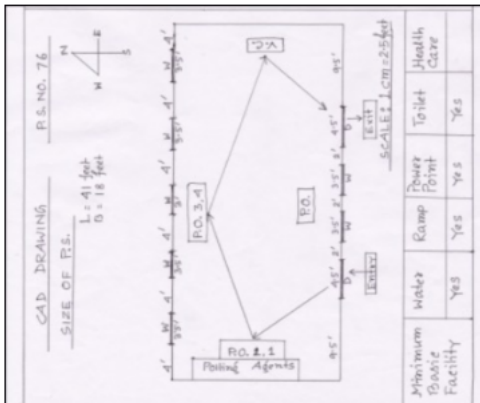

নিৰ্বাচক পঞ্জীয়ন বিষয়াৰ স্বাক্ষৰ

Nazri Naksha

Google Map View

Polling Station Building Front View

ভোটগ্ৰহন কেন্দ্ৰৰ সন্মুখৰ দৃশ্য

Cad View

Key MAP View

1 নাম : মুৰশিদা বেগম স্বামীৰ নাম: সাইবুদ্দিন আহমেদ ঘৰ নং : 63 বয়স : 26 লিঙ্গ : মহিলা	DNB0550699 ফটো উপলব্ধ	2 নাম : জয়নাল সেখ পিতাৰ নাম: আব্দুল সেখ ঘৰ নং : ৭৯ বয়স : 59 লিঙ্গ : পুৰুষ	DNB4939382 ফটো উপলব্ধ	3 নাম : জলীল সেখ পিতাৰ নাম: আব্দুল সেখ ঘৰ নং : ৭৯ বয়স : 57 লিঙ্গ : পুৰুষ	DNB4939406 ফটো উপলব্ধ
4 নাম : ছামিৰন নেচা স্বামীৰ নাম: জয়নাল সেখ ঘৰ নং : ৭৯ বয়স : 52 লিঙ্গ : মহিলা	DNB4939393 ফটো উপলব্ধ	5 নাম : ছামিৰ আলি পিতাৰ নাম: আব্দুল সেখ ঘৰ নং : ৭৯ বয়স : 51 লিঙ্গ : পুৰুষ	DNB4939428 ফটো উপলব্ধ	6 নাম : য়াবেদা খাতুন স্বামীৰ নাম: জলীল সেখ ঘৰ নং : ৭৯ বয়স : 48 লিঙ্গ : মহিলা	DNB4939417 ফটো উপলব্ধ
7 নাম : আয়িৰন নেচা স্বামীৰ নাম: চমীৰ আলি ঘৰ নং : ৭৯ বয়স : 47 লিঙ্গ : মহিলা	DNB4939439 ফটো উপলব্ধ	8 নাম : হাকিবুল ইছলাম পিতাৰ নাম: জয়নাল সেখ ঘৰ নং : ৭৯ বয়স : 32 লিঙ্গ : পুৰুষ	DNB1977760 ফটো উপলব্ধ	9 নাম : ছাদেক আলী পিতাৰ নাম: জয়নাল সেখ ঘৰ নং : 79 বয়স : 28 লিঙ্গ : পুৰুষ	DNB0533547 ফটো উপলব্ধ
10 নাম : মালেনছা খাতুন স্বামীৰ নাম: হাকিবুল ইছলাম ঘৰ নং : ৭৯ বয়স : 26 লিঙ্গ : মহিলা	DNB0445205 ফটো উপলব্ধ	D 11 নাম : আচিয়া বেওৱা স্বামীৰ নাম: মানু ঘৰ নং : ৮১ বয়স : 67 লিঙ্গ : মহিলা	DNB4939440 ফটো উপলব্ধ	12 নাম : আচৰ আলী পিতাৰ নাম: মানু সেখ ঘৰ নং : ৮১ বয়স : 42 লিঙ্গ : পুৰুষ	DNB4939451 ফটো উপলব্ধ
13 নাম : আজগৰ আলী পিতাৰ নাম: মানু ঘৰ নং : ৮১ বয়স : 40 লিঙ্গ : পুৰুষ	DNB4939462 ফটো উপলব্ধ	14 নাম : আশ্রপ আলী পিতাৰ নাম: মানু ঘৰ নং : ৮১ বয়স : 35 লিঙ্গ : পুৰুষ	DNB4939473 ফটো উপলব্ধ	15 নাম : চাহিদা বেগম স্বামীৰ নাম: আছৰ আলী ঘৰ নং : ৮১ বয়স : 35 লিঙ্গ : মহিলা	DNB4939484 ফটো উপলব্ধ
16 নাম : হালিমা বেগম স্বামীৰ নাম: আজগৰ আলী ঘৰ নং : 81 বয়স : 33 লিঙ্গ : মহিলা	DNB0284877 ফটো উপলব্ধ	17 নাম : আক্কাছ আলী পিতাৰ নাম: নাইব উদ্দিন ঘৰ নং : 82 বয়স : 42 লিঙ্গ : পুৰুষ	DNB4936849 ফটো উপলব্ধ	18 নাম : সাহামত আলী পিতাৰ নাম: ছাহেব উদ্দীন ঘৰ নং : 82 বয়স : 31 লিঙ্গ : পুৰুষ	DNB0286047 ফটো উপলব্ধ
19 নাম : কাসিৰন নেছা স্বামীৰ নাম: শাহমত আলী শাহমত আলী ঘৰ নং : 82 বয়স : 30 লিঙ্গ : মহিলা	DNB0465864 ফটো উপলব্ধ	20 নাম : ছাইদৰ বহমান পিতাৰ নাম: তোৰাপ আলী ঘৰ নং : ৮২ বয়স : 27 লিঙ্গ : পুৰুষ	DNB0240390 ফটো উপলব্ধ	D 21 নাম : য়েলেহা খাতুন স্বামীৰ নাম: হুচেন ঘৰ নং : ৮৩ বয়স : 70 লিঙ্গ : মহিলা	DNB4939531 ফটো উপলব্ধ
22 নাম : ফজল হক পিতাৰ নাম: য়মচেৰ ঘৰ নং : ৮৩ বয়স : 69 লিঙ্গ : পুৰুষ	DNB4939495 ফটো উপলব্ধ	23 নাম : ছোৰহাব আলি পিতাৰ নাম: জমছেৰ ঘৰ নং : ৮৩ বয়স : 68 লিঙ্গ : পুৰুষ	DNB4939519 ফটো উপলব্ধ	24 নাম : আনোৱাৰা বেগম স্বামীৰ নাম: ফজল হক ঘৰ নং : ৮৩ বয়স : 62 লিঙ্গ : মহিলা	DNB4939508 ফটো উপলব্ধ
25 নাম : কোলচন বেগম স্বামীৰ নাম: ছোৰহাব আলি ঘৰ নং : ৮৩ বয়স : 57 লিঙ্গ : মহিলা	DNB4939520 ফটো উপলব্ধ	26 নাম : আমোনা বেওৱা স্বামীৰ নাম: কালাম ঘৰ নং : ৮৩ বয়স : 46 লিঙ্গ : মহিলা	DNB4939542 ফটো উপলব্ধ	27 নাম : আমিৰ হুছেইন পিতাৰ নাম: ফজল হক ঘৰ নং : ৮৩ বয়স : 41 লিঙ্গ : পুৰুষ	DNB4939553 ফটো উপলব্ধ
28 নাম : হাইতন নেছা পিতাৰ নাম: হুছেইন আলী ঘৰ নং : ৮৩ বয়স : 38 লিঙ্গ : মহিলা	DNB0223891 ফটো উপলব্ধ	29 নাম : আনোৱাৰা হুছেইন পিতাৰ নাম: ফজল হক ঘৰ নং : ৮৩ বয়স : 32 লিঙ্গ : পুৰুষ	DNB4944803 ফটো উপলব্ধ	30 নাম : আমিনা বেগম পিতাৰ নাম: দুলাল উদ্দিন ঘৰ নং : 83ক বয়স : 28 লিঙ্গ : মহিলা	DNB5108089 ফটো উপলব্ধ