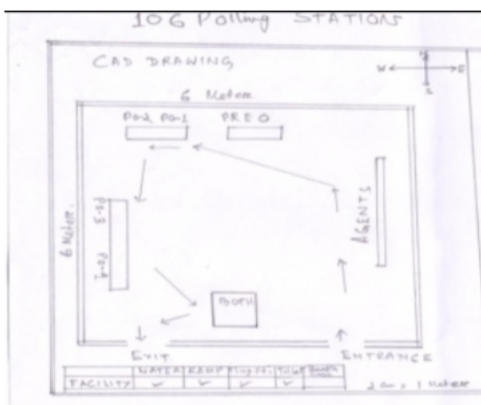

নিৰ্বাচক পঞ্জীয়ন বিষয়াৰ স্বাক্ষৰ

Nazri Naksha

Google Map View

Polling Station Building Front View

ভোটগ্ৰহন কেন্দ্ৰৰ সন্মুখৰ দৃশ্য

Cad View

Key MAP View

1 নাম : ফাতেমা খাতুন স্বামীৰ নাম: বাহাৰুল ইছলাম ঘৰ নং : ২০০ক বয়স : 28 লিঙ্গ : মহিলা	DNB0221622 ফটো উপলব্ধ	2 নাম : ছহিদুল ইছলাম পিতাৰ নাম: লাল মিয়া ঘৰ নং : ২৫ বয়স : 31 লিঙ্গ : পুৰুষ	DNB0014783 ফটো উপলব্ধ	3 নাম : নূৰ বেগম স্বামীৰ নাম: শ্বহিদুল ইছলাম ঘৰ নং : 25 বয়স : 22 লিঙ্গ : মহিলা	ECF0004465 ফটো উপলব্ধ
4 নাম : ময়ফুল খাতুন স্বামীৰ নাম: দিলোৱাৰ হুছেইন ঘৰ নং : 31 বয়স : 25 লিঙ্গ : মহিলা	DNB0755363 ফটো উপলব্ধ	5 নাম : আমিনুল হক পিতাৰ নাম: মোছাৰফ আলী ঘৰ নং : 49 বয়স : 25 লিঙ্গ : পুৰুষ	DNB1491919 ফটো উপলব্ধ	6 নাম : ময়ূৰি খাতুন স্বামীৰ নাম: সুৰুয আলী ঘৰ নং : ৫৬ বয়স : 35 লিঙ্গ : মহিলা	DNB0014784 ফটো উপলব্ধ
7 নাম : জাহানাৰা বেগম স্বামীৰ নাম: জাফৰ আলী ঘৰ নং : 63 বয়স : 25 লিঙ্গ : মহিলা	ECF0211003 ফটো উপলব্ধ	8 নাম : বোশানাৰা বেগম পিতাৰ নাম: আব্দুল কৰিম ঘৰ নং : 109 বয়স : 23 লিঙ্গ : মহিলা	DNB1423557 ফটো উপলব্ধ	9 নাম : জাহিদা খাতুন স্বামীৰ নাম: ছোলেমান আলী ঘৰ নং : 128 বয়স : 25 লিঙ্গ : মহিলা	ECF0073932 ফটো উপলব্ধ
10 নাম : মুতালেব আলী পিতাৰ নাম: হাবেজ আলী ঘৰ নং : 128 বয়স : 24 লিঙ্গ : পুৰুষ	ECF0055202 ফটো উপলব্ধ	11 নাম : আছমা খাতুন স্বামীৰ নাম: নূৰ ইছলাম ঘৰ নং : 141 বয়স : 28 লিঙ্গ : মহিলা	ECF0325969 ফটো উপলব্ধ	12 নাম : শ্বেখ আব্দুল্লাহ পিতাৰ নাম: চাহীজুদ্দিন ঘৰ নং : 153 বয়স : 22 লিঙ্গ : পুৰুষ	DNB1516996 ফটো উপলব্ধ
13 নাম : বাছিৰণ নেছা স্বামীৰ নাম: আব্দুল আজিজ ঘৰ নং : 158 বয়স : 72 লিঙ্গ : মহিলা	DNB0014704 ফটো উপলব্ধ	14 নাম : বেজিয়া খাতুন স্বামীৰ নাম: আব্দুল আজিজ ঘৰ নং : 158 বয়স : 66 লিঙ্গ : মহিলা	DNB0014705 ফটো উপলব্ধ	15 নাম : ইয়াদ আলী পিতাৰ নাম: আ. আজিজ ঘৰ নং : 158 বয়স : 37 লিঙ্গ : পুৰুষ	DNB0014710 ফটো উপলব্ধ
16 নাম : আব্দুল আওৱাল পিতাৰ নাম: আব্দুল আজিজ ঘৰ নং : 158 বয়স : 34 লিঙ্গ : পুৰুষ	DNB0014711 ফটো উপলব্ধ	#2 17 নাম : চানমিঞা পিতাৰ নাম: আব্দুল আজিজ ঘৰ নং : 158 বয়স : 31 লিঙ্গ : পুৰুষ	DNB0014712 ফটো উপলব্ধ	# 18 নাম : জিন্নত আলী পিতাৰ নাম: আব্দুল আজিজ ঘৰ নং : 158 বয়স : 30 লিঙ্গ : পুৰুষ	DNB0488080 ফটো উপলব্ধ
19 নাম : তমসেৰ আলী পিতাৰ নাম: আব্দুল আজিজ ঘৰ নং : 158 বয়স : 29 লিঙ্গ : পুৰুষ	DNB0487256 ফটো উপলব্ধ	20 নাম : হাবিজুৰ ৰহমান পিতাৰ নাম: আব্দুল আজিজ ঘৰ নং : 158 বয়স : 28 লিঙ্গ : পুৰুষ	DNB0076927 ফটো উপলব্ধ	21 নাম : আফছানা পাৰবিন স্বামীৰ নাম: হাবিজুৰ ৰহমান ঘৰ নং : 158 বয়স : 26 লিঙ্গ : মহিলা	DNB2086544 ফটো উপলব্ধ
22 নাম : জয়নব নেছা স্বামীৰ নাম: ইয়াদ আলী ঘৰ নং : 158 বয়স : 26 লিঙ্গ : মহিলা	DNB2086643 ফটো উপলব্ধ	23 নাম : ছালেহা বেগম স্বামীৰ নাম: আব্দুল আওৱাল ঘৰ নং : 158 বয়স : 26 লিঙ্গ : মহিলা	DNB0452144 ফটো উপলব্ধ	24 নাম : ইয়াছমিনা পাৰবিন পিতাৰ নাম: আলমাছ আলী ঘৰ নং : 158 বয়স : 23 লিঙ্গ : মহিলা	DNB2059798 ফটো উপলব্ধ
D 25 নাম : আলোছা খাতুন স্বামীৰ নাম: ছাহীজুদ্দিন ঘৰ নং : ১৭২ বয়স : 53 লিঙ্গ : মহিলা	DNB1934630 ফটো উপলব্ধ	26 নাম : আনোভান বেগম স্বামীৰ নাম: ছৰফত আলী ঘৰ নং : ১৭২ বয়স : 64 লিঙ্গ : মহিলা	DNB0014785 ফটো উপলব্ধ	27 নাম : ওচমান গনি পিতাৰ নাম: ছৰফত আলী ঘৰ নং : ১৭২ বয়স : 34 লিঙ্গ : পুৰুষ	DNB1934696 ফটো উপলব্ধ
# 28 নাম : ছোবাহান আলী পিতাৰ নাম: চৰপত আলী ঘৰ নং : ১৭২ বয়স : 33 লিঙ্গ : পুৰুষ	DNB0014786 ফটো উপলব্ধ	29 নাম : আনোবাৰা বেগম স্বামীৰ নাম: ওচমান গনি ঘৰ নং : ১৭২ বয়স : 30 লিঙ্গ : মহিলা	DNB0204602 ফটো উপলব্ধ	#2 30 নাম : কুলচন বেগম স্বামীৰ নাম: ছোবাহান আলী ঘৰ নং : 172 বয়স : 29 লিঙ্গ : মহিলা	DNB0090696 ফটো উপলব্ধ