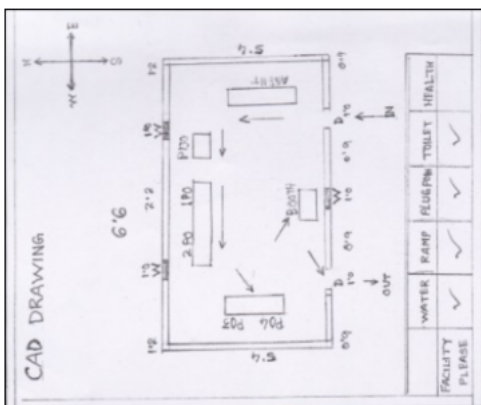

নিৰ্বাচক পঞ্জীয়ন বিষয়াৰ স্বাক্ষৰ

Nazri Naksha

Google Map View

Polling Station Building Front View

ভোটগ্ৰহন কেন্দ্ৰৰ সন্মুখৰ দৃশ্য

Cad View

Key MAP View

1 নাম : জাহিদ আলী পিতাৰ নাম: আইনুদ্দিন আলী ঘৰ নং : 1 বয়স : 22 লিঙ্গ : পুৰুষ	ECF0316943 ফটো উপলব্ধ	2 নাম : হজৰত আলী পিতাৰ নাম: আমিৰ আলী ঘৰ নং : 2 বয়স : 86 লিঙ্গ : পুৰুষ	DNB1014580 ফটো উপলব্ধ	3 নাম : জেলেখা খাতুন স্বামীৰ নাম: হজৰত আলী ঘৰ নং : 2 বয়স : 72 লিঙ্গ : মহিলা	DNB1014591 ফটো উপলব্ধ
4 নাম : জুলমাত হুছেইন পিতাৰ নাম: হজৰত আলী ঘৰ নং : 2 বয়স : 45 লিঙ্গ : পুৰুষ	DNB1014604 ফটো উপলব্ধ	5 নাম : ফাতেমা খাতুন স্বামীৰ নাম: জুলমাত হুছেইন ঘৰ নং : 2 বয়স : 42 লিঙ্গ : মহিলা	DNB1014615 ফটো উপলব্ধ	6 নাম : জৈনুদ্দিন পিতাৰ নাম: হজৰত আলী ঘৰ নং : 2 বয়স : 42 লিঙ্গ : পুৰুষ	DNB1014626 ফটো উপলব্ধ
7 নাম : মফিজুল হক মাতৃৰ নাম: হজৰত আলী ঘৰ নং : 2 বয়স : 33 লিঙ্গ : পুৰুষ	DNB0326256 ফটো উপলব্ধ	8 নাম : হাবিজা বেগম স্বামীৰ নাম: জৈনুদ্দিন ঘৰ নং : 2 বয়স : 33 লিঙ্গ : মহিলা	DNB1972549 ফটো উপলব্ধ	9 নাম : হামিদুৰ ৰহমান পিতাৰ নাম: হজৰত আলী ঘৰ নং : 2 বয়স : 29 লিঙ্গ : পুৰুষ	DNB0326306 ফটো উপলব্ধ
10 নাম : জাৰিমন নেছা স্বামীৰ নাম: হামিদুৰ ৰহমান ঘৰ নং : 2 বয়স : 27 লিঙ্গ : মহিলা	DNB0680454 ফটো উপলব্ধ	11 নাম : ছাহিদা খাতুন স্বামীৰ নাম: মফিজুল হক ঘৰ নং : 2 বয়স : 26 লিঙ্গ : মহিলা	DNB0315382 ফটো উপলব্ধ	12 নাম : ছানিদুল হক পিতাৰ নাম: জুলমাত হুছেইন ঘৰ নং : 2 বয়স : 26 লিঙ্গ : পুৰুষ	DNB0679969 ফটো উপলব্ধ
13 নাম : ছাহজাহান আলী পিতাৰ নাম: জুলমাত হুছেইন ঘৰ নং : 2 বয়স : 23 লিঙ্গ : পুৰুষ	DNB1316827 ফটো উপলব্ধ	14 নাম : ছাবিকুন নাহাৰ পিতাৰ নাম: জুলমাত হুছেইন ঘৰ নং : 02 বয়স : 22 লিঙ্গ : মহিলা	DNB1723972 ফটো উপলব্ধ	15 নাম : বেজিয়া খাতুন স্বামীৰ নাম: হাচেন আলী ঘৰ নং : 7 বয়স : 77 লিঙ্গ : মহিলা	DNB1014648 ফটো উপলব্ধ
16 নাম : খবিবৰ ৰহমান পিতাৰ নাম: হাচেন আলী ঘৰ নং : 3 বয়স : 46 লিঙ্গ : পুৰুষ	DNB1014659 ফটো উপলব্ধ	17 নাম : লোকমান হাকিম পিতাৰ নাম: হাচেন আলী ঘৰ নং : 3 বয়স : 42 লিঙ্গ : পুৰুষ	DNB1014660 ফটো উপলব্ধ	18 নাম : ইছমিতা বেগম স্বামীৰ নাম: লোকমান হাকিম ঘৰ নং : 3 বয়স : 39 লিঙ্গ : মহিলা	DNB1014671 ফটো উপলব্ধ
# 19 নাম : ফিৰ্দছী ইমবানা কামাল স্বামীৰ নাম: খাবিবাৰ ৰহমান ঘৰ নং : 3 বয়স : 34 লিঙ্গ : মহিলা	DNB1014682 ফটো উপলব্ধ	20 নাম : তালেবউদ্দিন আহমেদ পিতাৰ নাম: হাচেন আলী ঘৰ নং : 3 বয়স : 29 লিঙ্গ : পুৰুষ	DNB1021529 ফটো উপলব্ধ	21 নাম : আৰিফা খাতুন স্বামীৰ নাম: তালেব উদ্দিন ঘৰ নং : 03 বয়স : 26 লিঙ্গ : মহিলা	DNB0643395 ফটো উপলব্ধ
22 নাম : ওচমান গনি পিতাৰ নাম: হাচেন আলী ঘৰ নং : 4 বয়স : 57 লিঙ্গ : পুৰুষ	ECF0092114 ফটো উপলব্ধ	23 নাম : মোকলেচা বেগম স্বামীৰ নাম: ওচমান গনি ঘৰ নং : 8 বয়স : 51 লিঙ্গ : মহিলা	DNB1014706 ফটো উপলব্ধ	24 নাম : মফিজুল ইছলাম পিতাৰ নাম: ওচমান গনি ঘৰ নং : 4 বয়স : 28 লিঙ্গ : পুৰুষ	DNB0205559 ফটো উপলব্ধ
25 নাম : চুলেখা বেগম স্বামীৰ নাম: মফিজুল ইছলাম ঘৰ নং : 4 বয়স : 28 লিঙ্গ : মহিলা	DNB1804509 ফটো উপলব্ধ	26 নাম : শ্বহিদুল ইছলাম পিতাৰ নাম: ওচমান গনি ঘৰ নং : 04 বয়স : 23 লিঙ্গ : পুৰুষ	DNB1781574 ফটো উপলব্ধ	27 নাম : জহুৰুদ্দিন পিতাৰ নাম: হাচেন আলী ঘৰ নং : 5 বয়স : 51 লিঙ্গ : পুৰুষ	DNB1014717 ফটো উপলব্ধ
28 নাম : জায়দা খাতুন স্বামীৰ নাম: জহুৰুদ্দিন ঘৰ নং : 5 বয়স : 48 লিঙ্গ : মহিলা	DNB1014728 ফটো উপলব্ধ	29 নাম : জাকিৰ হুছেইন পিতাৰ নাম: জহুৰুদ্দিন ঘৰ নং : 5 বয়স : 28 লিঙ্গ : পুৰুষ	DNB0563031 ফটো উপলব্ধ	30 নাম : জিয়াদা খাতুন স্বামীৰ নাম: জাকিৰ হুছেইন ঘৰ নং : 5 বয়স : 25 লিঙ্গ : মহিলা	ECF0073866 ফটো উপলব্ধ