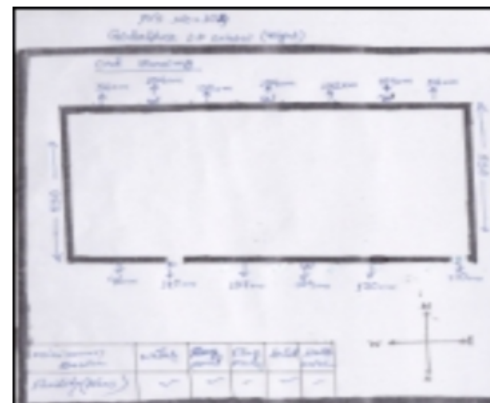

নিৰ্বাচক পঞ্জীয়ন বিষয়াৰ স্বাক্ষৰ

Nazri Naksha

Google Map View

Polling Station Building Front View

ভোটগ্ৰহন কেন্দ্ৰৰ সন্মুখৰ দৃশ্য

Cad View

Key MAP View

1 নাম : কাচেম আলী পিতাৰ নাম: খবৰুল্লা ঘৰ নং : 2 বয়স : 69 লিঙ্গ : পুৰুষ	DNB9834564 ফটো উপলব্ধ	2 নাম : ফতেমা খাতুন স্বামীৰ নাম: কাচেম আলী ঘৰ নং : 2 বয়স : 59 লিঙ্গ : মহিলা	DNB9834575 ফটো উপলব্ধ	3 নাম : আমিৰ হামজা পিতাৰ নাম: কাচেম আলী ঘৰ নং : 2 বয়স : 37 লিঙ্গ : পুৰুষ	DNB9834586 ফটো উপলব্ধ
4 নাম : গিয়াছ উদ্দিন পিতাৰ নাম: কাসম আলী ঘৰ নং : 2 বয়স : 37 লিঙ্গ : পুৰুষ	DNB1971411 ফটো উপলব্ধ	5 নাম : আলি আহমেদ পিতাৰ নাম: কাচেম আলি ঘৰ নং : 2 বয়স : 32 লিঙ্গ : পুৰুষ	DNB9834597 ফটো উপলব্ধ	6 নাম : অঞ্জুমা বেগম স্বামীৰ নাম: গিয়াছ উদ্দিন ঘৰ নং : 2 বয়স : 31 লিঙ্গ : মহিলা	DNB1971580 ফটো উপলব্ধ
7 নাম : জহুৰা খাতুন স্বামীৰ নাম: আমিৰ হামজা ঘৰ নং : 2 বয়স : 27 লিঙ্গ : মহিলা	DNB0676569 ফটো উপলব্ধ	8 নাম : নাজিমুদ্দিন আলী পিতাৰ নাম: আকবৰ ঘৰ নং : 9 বয়স : 42 লিঙ্গ : পুৰুষ	DNB9834600 ফটো উপলব্ধ	9 নাম : মেৰিনা খাতুন স্বামীৰ নাম: নাজিমুদ্দিন আলী ঘৰ নং : 9 বয়স : 38 লিঙ্গ : মহিলা	DNB9834611 ফটো উপলব্ধ
10 নাম : বানেচা খাতুন স্বামীৰ নাম: জোনাব আলী ঘৰ নং : 8 বয়স : 73 লিঙ্গ : মহিলা	DNB9834633 ফটো উপলব্ধ	11 নাম : আব্দুল বহমান পিতাৰ নাম: জোনাব আলী ঘৰ নং : 8 বয়স : 51 লিঙ্গ : পুৰুষ	DNB9834644 ফটো উপলব্ধ	12 নাম : ছিদ্দিক আলী পিতাৰ নাম: জোনাব আলী ঘৰ নং : 8 বয়স : 47 লিঙ্গ : পুৰুষ	DNB9834666 ফটো উপলব্ধ
13 নাম : গোলোচা খাতুন স্বামীৰ নাম: আব্দুল বহমান ঘৰ নং : 8 বয়স : 44 লিঙ্গ : মহিলা	DNB9834655 ফটো উপলব্ধ	14 নাম : মুনাল হক পিতাৰ নাম: জোনাব আলী ঘৰ নং : 8 বয়স : 35 লিঙ্গ : পুৰুষ	DNB1972050 ফটো উপলব্ধ	15 নাম : দিলয়াৰা বেগম স্বামীৰ নাম: ছিদ্দিক আলী ঘৰ নং : 4 বয়স : 32 লিঙ্গ : মহিলা	DNB0204909 ফটো উপলব্ধ
16 নাম : নাজিমা খাতুন স্বামীৰ নাম: মুনাল হক ঘৰ নং : 8 বয়স : 31 লিঙ্গ : মহিলা	DNB1971615 ফটো উপলব্ধ	17 নাম : গোলাপ হুছেইন পিতাৰ নাম: আব্দুল বহমান ঘৰ নং : 04 বয়স : 25 লিঙ্গ : পুৰুষ	DNB1653807 ফটো উপলব্ধ	18 নাম : খদেজা খাতুন স্বামীৰ নাম: গোলাপ হুছেইন ঘৰ নং : 4 বয়স : 21 লিঙ্গ : মহিলা	ECF0282681 ফটো উপলব্ধ
19 নাম : হজৰত আলী পিতাৰ নাম: চমেজ আলী ঘৰ নং : 5 বয়স : 68 লিঙ্গ : পুৰুষ	DNB9834702 ফটো উপলব্ধ	20 নাম : বজব আলী পিতাৰ নাম: চমেজ আলী ঘৰ নং : 5 বয়স : 59 লিঙ্গ : পুৰুষ	DNB9834688 ফটো উপলব্ধ	21 নাম : আয়েচা খাতুন স্বামীৰ নাম: বজব আলী ঘৰ নং : 5 বয়স : 51 লিঙ্গ : মহিলা	DNB9834699 ফটো উপলব্ধ
22 নাম : ছহিবন নেচা স্বামীৰ নাম: হজৰত আলী ঘৰ নং : 4 বয়স : 49 লিঙ্গ : মহিলা	DNB9834713 ফটো উপলব্ধ	23 নাম : অজুফা বেগম পিতাৰ নাম: বজব আলী ঘৰ নং : 5 বয়স : 30 লিঙ্গ : মহিলা	DNB0231506 ফটো উপলব্ধ	24 নাম : নুৰ আহমেদ আলি পিতাৰ নাম: হজৰত আলি ঘৰ নং : 5 বয়স : 29 লিঙ্গ : পুৰুষ	DNB0434027 ফটো উপলব্ধ
25 নাম : নুৰ আমীন আলী পিতাৰ নাম: হজৰত আলী ঘৰ নং : 5 বয়স : 27 লিঙ্গ : পুৰুষ	DNB0398313 ফটো উপলব্ধ	26 নাম : ফুলমালা বেগম স্বামীৰ নাম: আলী হুছেইন ঘৰ নং : 05 বয়স : 26 লিঙ্গ : মহিলা	ECF0239921 ফটো উপলব্ধ	27 নাম : আব্দুল আহমেদ পিতাৰ নাম: হজৰত আলী ঘৰ নং : 05 বয়স : 25 লিঙ্গ : পুৰুষ	DNB1473776 ফটো উপলব্ধ
28 নাম : আলী হুছেইন পিতাৰ নাম: বজব আলী ঘৰ নং : 5 বয়স : 22 লিঙ্গ : পুৰুষ	DNB1343516 ফটো উপলব্ধ	29 নাম : বাজিকুল ইছলাম পিতাৰ নাম: হজৰত আলী ঘৰ নং : 5 বয়স : 21 লিঙ্গ : পুৰুষ	ECF0234559 ফটো উপলব্ধ	30 নাম : আখতাৰা বেগম স্বামীৰ নাম: নুৰ আমীন ঘৰ নং : 5 বয়স : 20 লিঙ্গ : মহিলা	ECF0232785 ফটো উপলব্ধ