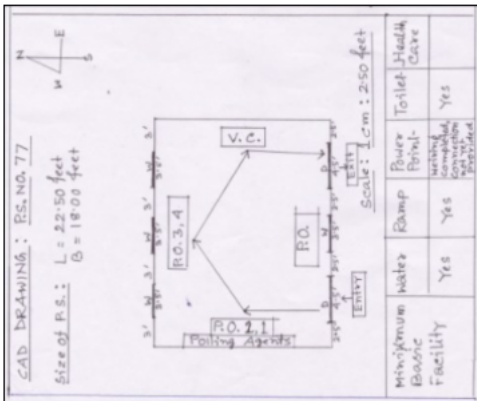

নিৰ্বাচক পঞ্জীয়ন বিষয়াৰ স্বাক্ষৰ

Nazri Naksha

Google Map View

Polling Station Building Front View

ভোটগ্ৰহন কেন্দ্ৰৰ সন্মুখৰ দৃশ্য

Cad View

Key MAP View

1 নাম : আকবৰ আলী পিতাৰ নাম: এনন্দা আলী ঘৰ নং : 2 বয়স : 60 লিঙ্গ : পুৰুষ	DNB5034560 ফটো উপলব্ধ	2 নাম : অজফা খাতুন স্বামীৰ নাম: আকবৰ আলী ঘৰ নং : 2 বয়স : 50 লিঙ্গ : মহিলা	DNB5034571 ফটো উপলব্ধ	3 নাম : অহিতন নেছা পিতাৰ নাম: আকবৰ আলী ঘৰ নং : 2 বয়স : 25 লিঙ্গ : মহিলা	DNB1653443 ফটো উপলব্ধ
4 নাম : নুৰ হুছেন আলী পিতাৰ নাম: জমিৰ আলী ঘৰ নং : 9 বয়স : 76 লিঙ্গ : পুৰুষ	DNB5034582 ফটো উপলব্ধ	5 নাম : জয়মত আলী পিতাৰ নাম: নুৰ হুছেন আলী ঘৰ নং : 9 বয়স : 60 লিঙ্গ : পুৰুষ	DNB5034606 ফটো উপলব্ধ	6 নাম : হুনফা খাতুন পিতাৰ নাম: নুৰহুচেন আলি ঘৰ নং : 9 বয়স : 50 লিঙ্গ : মহিলা	DNB5034628 ফটো উপলব্ধ
7 নাম : ছালেহা খাতুন স্বামীৰ নাম: জয়মত আলী ঘৰ নং : 9 বয়স : 48 লিঙ্গ : মহিলা	DNB5034617 ফটো উপলব্ধ	8 নাম : ছফৰা খাতুন পিতাৰ নাম: জয়মত আলী ঘৰ নং : 03 বয়স : 25 লিঙ্গ : মহিলা	DNB0654046 ফটো উপলব্ধ	9 নাম : জয়নাল আদিন পিতাৰ নাম: নুৰ হুছেইন ঘৰ নং : 8 বয়স : 63 লিঙ্গ : পুৰুষ	DNB5034639 ফটো উপলব্ধ
10 নাম : হুনফা খাতুন স্বামীৰ নাম: জয়নাল আদিন ঘৰ নং : 8 বয়স : 50 লিঙ্গ : মহিলা	DNB5034640 ফটো উপলব্ধ	11 নাম : হানিফ আলী পিতাৰ নাম: জয়নাল আবদিন ঘৰ নং : 8 বয়স : 38 লিঙ্গ : পুৰুষ	DNB5034651 ফটো উপলব্ধ	12 নাম : হাবিজুল আলী পিতাৰ নাম: জয়নাল আবদিন ঘৰ নং : 8 বয়স : 36 লিঙ্গ : পুৰুষ	DNB5034662 ফটো উপলব্ধ
13 নাম : আচমিনা খাতুন স্বামীৰ নাম: হানিফ আলী ঘৰ নং : 4 বয়স : 31 লিঙ্গ : মহিলা	DNB0543678 ফটো উপলব্ধ	14 নাম : জমছেদ আলী পিতাৰ নাম: জয়নাল আদিন ঘৰ নং : 4 বয়স : 26 লিঙ্গ : পুৰুষ	DNB0546119 ফটো উপলব্ধ	15 নাম : জানিক আলী পিতাৰ নাম: জয়নাল আবদিন ঘৰ নং : 4 বয়স : 26 লিঙ্গ : পুৰুষ	DNB0587899 ফটো উপলব্ধ
16 নাম : গুলেছা বেগম স্বামীৰ নাম: হাবিজুল আলী ঘৰ নং : 4 বয়স : 24 লিঙ্গ : মহিলা	DNB0615088 ফটো উপলব্ধ	17 নাম : আয়নাল হক পিতাৰ নাম: মইনুদ্দিন ঘৰ নং : 5 বয়স : 71 লিঙ্গ : পুৰুষ	DNB5034673 ফটো উপলব্ধ	18 নাম : ছাহেব খাতুন স্বামীৰ নাম: আইনুল হক ঘৰ নং : 5 বয়স : 54 লিঙ্গ : মহিলা	DNB0433565 ফটো উপলব্ধ
19 নাম : ছামচল হক পিতাৰ নাম: আয়নাল হক ঘৰ নং : 5 বয়স : 40 লিঙ্গ : পুৰুষ	DNB5034684 ফটো উপলব্ধ	20 নাম : মঃ জিয়াৰুল হক পিতাৰ নাম: মইনুদ্দিন আইনাল হক ঘৰ নং : 5 বয়স : 37 লিঙ্গ : পুৰুষ	DNB5046695 ফটো উপলব্ধ	21 নাম : বেজাউল হক পিতাৰ নাম: আইনাল হক ঘৰ নং : 5 বয়স : 29 লিঙ্গ : পুৰুষ	DNB0433805 ফটো উপলব্ধ
22 নাম : মৰিয়ম বেগম পিতাৰ নাম: আয়নাল হক ঘৰ নং : 5 বয়স : 25 লিঙ্গ : মহিলা	DNB1163229 ফটো উপলব্ধ	23 নাম : খাতন বিবি স্বামীৰ নাম: আব্বাছ আলী ঘৰ নং : 6 বয়স : 66 লিঙ্গ : মহিলা	DNB5034695 ফটো উপলব্ধ	24 নাম : আব্দুল খালেক পিতাৰ নাম: আব্বাছ আলী ঘৰ নং : 6 বয়স : 35 লিঙ্গ : পুৰুষ	DNB5034708 ফটো উপলব্ধ
25 নাম : আতাউৰ ৰহমান পিতাৰ নাম: আব্বাছ আলী ঘৰ নং : 6 বয়স : 33 লিঙ্গ : পুৰুষ	DNB0443978 ফটো উপলব্ধ	26 নাম : জেছমিনা পাৰ্বিন স্বামীৰ নাম: আতাউৰ ৰহমান ঘৰ নং : 6 বয়স : 28 লিঙ্গ : মহিলা	DNB5056585 ফটো উপলব্ধ	27 নাম : আব্দুল মুজিদ পিতাৰ নাম: গিয়াছউদ্দিন ঘৰ নং : 9 বয়স : 40 লিঙ্গ : পুৰুষ	DNB5034720 ফটো উপলব্ধ
28 নাম : হামিদুৰ ৰহমান পিতাৰ নাম: গিয়াছ উদ্দিন ঘৰ নং : 9 বয়স : 39 লিঙ্গ : পুৰুষ	DNB0330779 ফটো উপলব্ধ	29 নাম : খুচ মামুদ পিতাৰ নাম: গিয়াছউদ্দিন ঘৰ নং : 9 বয়স : 37 লিঙ্গ : পুৰুষ	DNB5034731 ফটো উপলব্ধ	30 নাম : নুৰেদা বেগম স্বামীৰ নাম: খুচ মামুদ ঘৰ নং : 9 বয়স : 32 লিঙ্গ : মহিলা	DNB5048293 ফটো উপলব্ধ