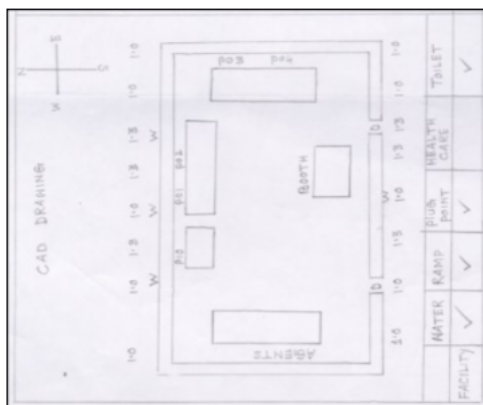

নিৰ্বাচক পঞ্জীয়ন বিষয়াৰ স্বাক্ষৰ

Nazri Naksha

Google Map View

Polling Station Building Front View

ভোটগ্ৰহন কেন্দ্ৰৰ সন্মুখৰ দৃশ্য

Cad View

Key MAP View

<p>S 1 DNB0676908</p> <p>নাম : বেজাক আলী পিতাৰ নাম : জাফৰ আলী ঘৰ নং : 9 বয়স : 27 লিঙ্গ : পুৰুষ</p> <p>ফটো উপলব্ধ</p>	<p>2 DNB0754937</p> <p>নাম : মাহছীনা বেগম স্বামীৰ নাম : উদ্দীন ইছলাম ঘৰ নং : 11 বয়স : 26 লিঙ্গ : মহিলা</p> <p>ফটো উপলব্ধ</p>	<p>3 ECF0356790</p> <p>নাম : তাজমিনা বেগম স্বামীৰ নাম : আমিৰ হুছেইন ঘৰ নং : 14 বয়স : 21 লিঙ্গ : মহিলা</p> <p>ফটো উপলব্ধ</p>
<p>4 DNB1971400</p> <p>নাম : আজিমুদ্দিন পিতাৰ নাম : বাছিৰুদ্দিন ঘৰ নং : 19 বয়স : 52 লিঙ্গ : পুৰুষ</p> <p>ফটো উপলব্ধ</p>	<p>5 DNB1372986</p> <p>নাম : ইয়াছমিনা বেগম স্বামীৰ নাম : জাৰিফ আলী ঘৰ নং : 24 বয়স : 24 লিঙ্গ : মহিলা</p> <p>ফটো উপলব্ধ</p>	<p>6 DNB0693945</p> <p>নাম : বেহেনা বেগম স্বামীৰ নাম : জাকিৰ হুছেইন ঘৰ নং : 58 বয়স : 29 লিঙ্গ : মহিলা</p> <p>ফটো উপলব্ধ</p>
<p>7 DNB2082337</p> <p>নাম : অকলিমা বেগম স্বামীৰ নাম : জহুৰুদ্দিন ঘৰ নং : 96 বয়স : 26 লিঙ্গ : মহিলা</p> <p>ফটো উপলব্ধ</p>	<p>8 DNB2106185</p> <p>নাম : ছফিকুল ইছলাম পিতাৰ নাম : হুৰমুজ আলী ঘৰ নং : 96 বয়স : 23 লিঙ্গ : পুৰুষ</p> <p>ফটো উপলব্ধ</p>	<p>9 DNB2082311</p> <p>নাম : স্বাহদুল্লা হক পিতাৰ নাম : হাচেন আলী ঘৰ নং : 96 বয়স : 23 লিঙ্গ : পুৰুষ</p> <p>ফটো উপলব্ধ</p>
<p>10 DNB2080653</p> <p>নাম : খবিবৰ বহমান পিতাৰ নাম : হুৰমুস আলী ঘৰ নং : 96 বয়স : 23 লিঙ্গ : পুৰুষ</p> <p>ফটো উপলব্ধ</p>	<p>11 ECF0332718</p> <p>নাম : ছাজেদা বেগম স্বামীৰ নাম : শ্বাহদুল্লাহ হক ঘৰ নং : 96 বয়স : 22 লিঙ্গ : মহিলা</p> <p>ফটো উপলব্ধ</p>	<p>12 DNB0645978</p> <p>নাম : নূৰ হুছেইন পিতাৰ নাম : ফজল হক ঘৰ নং : 98 বয়স : 27 লিঙ্গ : পুৰুষ</p> <p>ফটো উপলব্ধ</p>
<p>13 ECF0210419</p> <p>নাম : মুলিকা বেগম স্বামীৰ নাম : নূৰ হুছেইন ঘৰ নং : 98 বয়স : 22 লিঙ্গ : মহিলা</p> <p>ফটো উপলব্ধ</p>	<p>14 DNB0651927</p> <p>নাম : জেচমিনাৰা বেগম পিতাৰ নাম : জয়নাল আবদিন ঘৰ নং : 100 বয়স : 30 লিঙ্গ : মহিলা</p> <p>ফটো উপলব্ধ</p>	<p>15 DNB2106094</p> <p>নাম : হাফিজা খাতুন স্বামীৰ নাম : মফিদুল হক ঘৰ নং : 100 বয়স : 24 লিঙ্গ : মহিলা</p> <p>ফটো উপলব্ধ</p>
<p>16 DNB2106110</p> <p>নাম : ছানোৱাৰা বেগম স্বামীৰ নাম : আইনুদ্দিন ঘৰ নং : 101 বয়স : 38 লিঙ্গ : মহিলা</p> <p>ফটো উপলব্ধ</p>	<p>17 DNB2106052</p> <p>নাম : ফৰিজুল্লাহ পিতাৰ নাম : আজাদ আলী ঘৰ নং : 101 বয়স : 28 লিঙ্গ : পুৰুষ</p> <p>ফটো উপলব্ধ</p>	<p>18 DNB0635557</p> <p>নাম : নূৰ ই জাম্নাত স্বামীৰ নাম : ছাদ্দাম হুছেইন ঘৰ নং : 102 বয়স : 27 লিঙ্গ : মহিলা</p> <p>ফটো উপলব্ধ</p>
<p>19 DNB2082246</p> <p>নাম : মোজাদি বিল্লাল পিতাৰ নাম : আকবৰ আলী ঘৰ নং : 102 বয়স : 26 লিঙ্গ : পুৰুষ</p> <p>ফটো উপলব্ধ</p>	<p>20 DNB1776335</p> <p>নাম : অহেদা খাতুন স্বামীৰ নাম : জাকিৰিয়া হুছেইন ঘৰ নং : 102 বয়স : 25 লিঙ্গ : মহিলা</p> <p>ফটো উপলব্ধ</p>	<p>21 DNB0634725</p> <p>নাম : রেহেনা বেগম স্বামীৰ নাম : মাহমুদ আলী ঘৰ নং : 104 বয়স : 27 লিঙ্গ : মহিলা</p> <p>ফটো উপলব্ধ</p>
<p>22 DNB0674606</p> <p>নাম : ইন্জামামুল হক পিতাৰ নাম : মধু সেখ ঘৰ নং : 107 বয়স : 26 লিঙ্গ : পুৰুষ</p> <p>ফটো উপলব্ধ</p>	<p>S 23 DNB9840146</p> <p>নাম : মুলকজান বেগম স্বামীৰ নাম : নায়েব আলী ঘৰ নং : 107 বয়স : 84 লিঙ্গ : মহিলা</p> <p>ফটো উপলব্ধ</p>	<p>24 DNB9840157</p> <p>নাম : আকবৰ আলী পিতাৰ নাম : নায়েব আলী ঘৰ নং : 107 বয়স : 59 লিঙ্গ : পুৰুষ</p> <p>ফটো উপলব্ধ</p>
<p>25 DNB9840179</p> <p>নাম : নবিৰ হুছেইন পিতাৰ নাম : নায়েব আলী ঘৰ নং : 107 বয়স : 56 লিঙ্গ : পুৰুষ</p> <p>ফটো উপলব্ধ</p>	<p>26 DNB9840191</p> <p>নাম : আমিৰ হুছেইন পিতাৰ নাম : নায়েব আলী ঘৰ নং : 107 বয়স : 49 লিঙ্গ : পুৰুষ</p> <p>ফটো উপলব্ধ</p>	<p>27 DNB9840168</p> <p>নাম : শ্বাহাতান বেগম স্বামীৰ নাম : আকবৰ আলী ঘৰ নং : 107 বয়স : 45 লিঙ্গ : মহিলা</p> <p>ফটো উপলব্ধ</p>
<p>28 DNB9840180</p> <p>নাম : আনোৱাৰা বেগম স্বামীৰ নাম : নবিৰ হুছেইন ঘৰ নং : 107 বয়স : 44 লিঙ্গ : মহিলা</p> <p>ফটো উপলব্ধ</p>	<p>29 DNB9840204</p> <p>নাম : মৰ্জিনা খাতুন স্বামীৰ নাম : আমিৰ হুছেইন ঘৰ নং : 107 বয়স : 41 লিঙ্গ : মহিলা</p> <p>ফটো উপলব্ধ</p>	<p>30 DNB0700054</p> <p>নাম : মকবুল হুছেইন পিতাৰ নাম : নায়েব আলী ঘৰ নং : 136 বয়স : 36 লিঙ্গ : পুৰুষ</p> <p>ফটো উপলব্ধ</p>