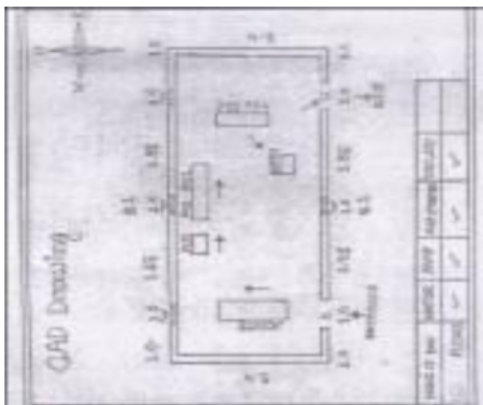

নিৰ্বাচক পঞ্জীয়ন বিষয়াৰ স্বাক্ষৰ

Nazri Naksha

Google Map View

Polling Station Building Front View

ভোটগ্ৰহন কেন্দ্ৰৰ সন্মুখৰ দৃশ্য

Cad View

Key MAP View

1 নাম : জামিৰন নেছা স্বামীৰ নাম : নাছিমুদ্দিন আহমেদ ঘৰ নং : 4খ বয়স : 31 লিঙ্গ : মহিলা	DNB0204925 ফটো উপলব্ধ	2 নাম : ইয়েছ বেগম স্বামীৰ নাম : জোনাব আলি ঘৰ নং : 8 বয়স : 31 লিঙ্গ : মহিলা	DNB9943231 ফটো উপলব্ধ	3 নাম : অব্বেদ আলী পিতাৰ নাম : আব্দুল অজিত ঘৰ নং : 4 এ বয়স : 34 লিঙ্গ : পুৰুষ	DNB2082279 ফটো উপলব্ধ
4 নাম : আজমিৰা বেগম স্বামীৰ নাম : আব্বেদ আলী ঘৰ নং : 4 ক বয়স : 25 লিঙ্গ : মহিলা	ECF0207803 ফটো উপলব্ধ	5 নাম : হৈয়দ আলী পিতাৰ নাম : মৃত বডিউদ জামাল ঘৰ নং : 6 বয়স : 31 লিঙ্গ : পুৰুষ	DNB0251926 ফটো উপলব্ধ	6 নাম : মুকতাৰ হুছেন পিতাৰ নাম : হামেদ আলী ঘৰ নং : 10 বয়স : 24 লিঙ্গ : মহিলা	DNB1353804 ফটো উপলব্ধ
7 নাম : মমোনা খাতুন স্বামীৰ নাম : মুক্তাৰ হুছেইন ঘৰ নং : 50 বয়স : 22 লিঙ্গ : মহিলা	ECF0086447 ফটো উপলব্ধ	8 নাম : আব্দুল বেজাক পিতাৰ নাম : সুমতুল্লা ঘৰ নং : 11 বয়স : 31 লিঙ্গ : পুৰুষ	DNB0018937 ফটো উপলব্ধ	9 নাম : নূৰ মহুম্মদ পিতাৰ নাম : আব্দুল মজিদ ঘৰ নং : 59 বয়স : 60 লিঙ্গ : পুৰুষ	DNB1979697 ফটো উপলব্ধ
10 নাম : তাছলিমা খাতুন স্বামীৰ নাম : হাৰেজ আলী ঘৰ নং : 14 বয়স : 27 লিঙ্গ : মহিলা	DNB0057869 ফটো উপলব্ধ	11 নাম : ৰোজাব আলী পিতাৰ নাম : জামাল উদ্দীন ঘৰ নং : 14 বয়স : 27 লিঙ্গ : পুৰুষ	DNB2080679 ফটো উপলব্ধ	12 নাম : মাৰিয়া খাতুন পিতাৰ নাম : জামিলুদ্দিন ঘৰ নং : 14 বয়স : 25 লিঙ্গ : মহিলা	DNB2082295 ফটো উপলব্ধ
13 নাম : ইলিজা বেগম স্বামীৰ নাম : মাজিবৰ ৰহমান ঘৰ নং : 16 বয়স : 34 লিঙ্গ : মহিলা	DNB9943264 ফটো উপলব্ধ	S 14 নাম : মাজেদা খাতুন পিতাৰ নাম : আব্দুল ৰহিম ঘৰ নং : 20 বয়স : 22 লিঙ্গ : মহিলা	DNB1573484 ফটো উপলব্ধ	S2 15 নাম : জৰিনা খাতুন স্বামীৰ নাম : ছাইদুল ইছলাম ঘৰ নং : 21 বয়স : 27 লিঙ্গ : মহিলা	DNB2106037 ফটো উপলব্ধ
16 নাম : আজাহাৰ আলী পিতাৰ নাম : আব্দুল ছালাম ঘৰ নং : 21 বয়স : 25 লিঙ্গ : পুৰুষ	DNB2106607 ফটো উপলব্ধ	17 নাম : মজিয়া খাতুন স্বামীৰ নাম : জিয়াৰ উদ্দিন ঘৰ নং : 22 বয়স : 29 লিঙ্গ : মহিলা	DNB0130039 ফটো উপলব্ধ	18 নাম : জাবেদ আলী পিতাৰ নাম : জয়নুদ্দিন ঘৰ নং : 23 বয়স : 25 লিঙ্গ : পুৰুষ	DNB0629022 ফটো উপলব্ধ
19 নাম : আহেলা খাতুন স্বামীৰ নাম : খাদেম আলী ঘৰ নং : 24ক বয়স : 59 লিঙ্গ : মহিলা	DNB0141838 ফটো উপলব্ধ	20 নাম : ছাজিদা ইয়াছমিন স্বামীৰ নাম : মুছাদিক অলকাদিৰ ঘৰ নং : 34 বয়স : 23 লিঙ্গ : মহিলা	DNB1763242 ফটো উপলব্ধ	21 নাম : মুছাদিক আলকাদিৰ পিতাৰ নাম : জাকিৰ হুছেইন ঘৰ নং : 34 বয়স : 23 লিঙ্গ : পুৰুষ	DNB2106136 ফটো উপলব্ধ
22 নাম : অজুফা বেগম স্বামীৰ নাম : খুশকৈদ আলী ঘৰ নং : 38 বয়স : 27 লিঙ্গ : মহিলা	DNB0200576 ফটো উপলব্ধ	23 নাম : জামিৰণ নেছা স্বামীৰ নাম : নুৰুল ইছলাম ঘৰ নং : 80 বয়স : 32 লিঙ্গ : মহিলা	DNB9943162 ফটো উপলব্ধ	24 নাম : তাজিৰুল ইছলাম পিতাৰ নাম : নুৰুল ইছলাম ঘৰ নং : 40 বয়স : 26 লিঙ্গ : পুৰুষ	DNB0288043 ফটো উপলব্ধ
25 নাম : মাজিদা বেগম স্বামীৰ নাম : আজিজুল হক ঘৰ নং : 45 বয়স : 30 লিঙ্গ : মহিলা	DNB0220798 ফটো উপলব্ধ	26 নাম : ৰকিবুল ইছলাম পিতাৰ নাম : আৰব আলী ঘৰ নং : 48 বয়স : 24 লিঙ্গ : পুৰুষ	DNB2106144 ফটো উপলব্ধ	27 নাম : ৰমিচা বেগম স্বামীৰ নাম : আবু মোতালিব আলী ঘৰ নং : 48 এ বয়স : 27 লিঙ্গ : মহিলা	DNB2106193 ফটো উপলব্ধ
28 নাম : গোলাপ আলী পিতাৰ নাম : আব্দুল মতলেব ঘৰ নং : 51 বয়স : 24 লিঙ্গ : পুৰুষ	DNB2082303 ফটো উপলব্ধ	29 নাম : তহিবন নেছা মাতৃৰ নাম : অমিচা খাতুন ঘৰ নং : 54 বয়স : 47 লিঙ্গ : মহিলা	DNB9943195 ফটো উপলব্ধ	30 নাম : ৰাশিদা বেগম মাতৃৰ নাম : অমিচা খাতুন ঘৰ নং : ৫৪ বয়স : 42 লিঙ্গ : মহিলা	DNB9943151 ফটো উপলব্ধ