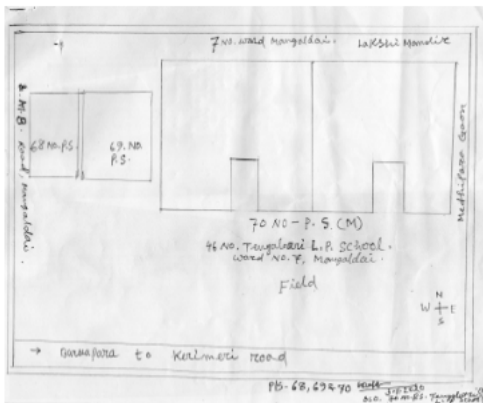

নিৰ্বাচক পঞ্জীয়ন বিষয়াৰ স্বাক্ষৰ

Nazri Naksha

Google Map View

Polling Station Building Front View

ভোটগ্ৰহন কেন্দ্ৰৰ সন্মুখৰ দৃশ্য

Cad View

Key MAP View

1 নাম : জামিৰন নেছা স্বামীৰ নাম : নাছিমুদ্দিন আহমেদ ঘৰ নং : 4খ বয়স : 31 লিঙ্গ : মহিলা	DNB0204925 ফটো উপলব্ধ	2 নাম : ইয়েছ বেগম স্বামীৰ নাম : জোনাব আলি ঘৰ নং : 8 বয়স : 31 লিঙ্গ : মহিলা	DNB9943231 ফটো উপলব্ধ	3 নাম : অব্বেদ আলী পিতাৰ নাম : আব্দুল অজিত ঘৰ নং : 4 এ বয়স : 34 লিঙ্গ : পুৰুষ	DNB2082279 ফটো উপলব্ধ
4 নাম : আজমিৰা বেগম স্বামীৰ নাম : আব্বেদ আলী ঘৰ নং : 4 ক বয়স : 25 লিঙ্গ : মহিলা	ECF0207803 ফটো উপলব্ধ	5 নাম : হৈয়দ আলী পিতাৰ নাম : মৃত বডিউদ জামাল ঘৰ নং : 6 বয়স : 31 লিঙ্গ : পুৰুষ	DNB0251926 ফটো উপলব্ধ	6 নাম : মুকতাৰ হুছেন পিতাৰ নাম : হামেদ আলী ঘৰ নং : 10 বয়স : 24 লিঙ্গ : মহিলা	DNB1353804 ফটো উপলব্ধ
7 নাম : মমোনা খাতুন স্বামীৰ নাম : মুক্তাৰ হুছেইন ঘৰ নং : 50 বয়স : 22 লিঙ্গ : মহিলা	ECF0086447 ফটো উপলব্ধ	8 নাম : আব্দুল বেজাক পিতাৰ নাম : সুমতুল্লা ঘৰ নং : 11 বয়স : 31 লিঙ্গ : পুৰুষ	DNB0018937 ফটো উপলব্ধ	9 নাম : নূৰ মহুম্মদ পিতাৰ নাম : আব্দুল মজিদ ঘৰ নং : 59 বয়স : 60 লিঙ্গ : পুৰুষ	DNB1979697 ফটো উপলব্ধ
10 নাম : তাছলিমা খাতুন স্বামীৰ নাম : হাৰেজ আলী ঘৰ নং : 14 বয়স : 27 লিঙ্গ : মহিলা	DNB0057869 ফটো উপলব্ধ	11 নাম : ৰোজাব আলী পিতাৰ নাম : জামাল উদ্দীন ঘৰ নং : 14 বয়স : 27 লিঙ্গ : পুৰুষ	DNB2080679 ফটো উপলব্ধ	12 নাম : মাৰিয়া খাতুন পিতাৰ নাম : জামিলুদ্দিন ঘৰ নং : 14 বয়স : 25 লিঙ্গ : মহিলা	DNB2082295 ফটো উপলব্ধ
13 নাম : ইলিজা বেগম স্বামীৰ নাম : মাজিবৰ ৰহমান ঘৰ নং : 16 বয়স : 34 লিঙ্গ : মহিলা	DNB9943264 ফটো উপলব্ধ	S 14 নাম : মাজেদা খাতুন পিতাৰ নাম : আব্দুল ৰহিম ঘৰ নং : 20 বয়স : 22 লিঙ্গ : মহিলা	DNB1573484 ফটো উপলব্ধ	S2 15 নাম : জৰিনা খাতুন স্বামীৰ নাম : ছাইদুল ইছলাম ঘৰ নং : 21 বয়স : 27 লিঙ্গ : মহিলা	DNB2106037 ফটো উপলব্ধ
16 নাম : আজাহাৰ আলী পিতাৰ নাম : আব্দুল ছালাম ঘৰ নং : 21 বয়স : 25 লিঙ্গ : পুৰুষ	DNB2106607 ফটো উপলব্ধ	17 নাম : মজিয়া খাতুন স্বামীৰ নাম : জিয়াৰ উদ্দিন ঘৰ নং : 22 বয়স : 29 লিঙ্গ : মহিলা	DNB0130039 ফটো উপলব্ধ	18 নাম : জাবেদ আলী পিতাৰ নাম : জয়নুদ্দিন ঘৰ নং : 23 বয়স : 25 লিঙ্গ : পুৰুষ	DNB0629022 ফটো উপলব্ধ
19 নাম : আহেলা খাতুন স্বামীৰ নাম : খাদেম আলী ঘৰ নং : 24ক বয়স : 59 লিঙ্গ : মহিলা	DNB0141838 ফটো উপলব্ধ	20 নাম : ছাজিদা ইয়াছমিন স্বামীৰ নাম : মুছাদিক অলকাদিৰ ঘৰ নং : 34 বয়স : 23 লিঙ্গ : মহিলা	DNB1763242 ফটো উপলব্ধ	21 নাম : মুছাদিক আলকাদিৰ পিতাৰ নাম : জাকিৰ হুছেইন ঘৰ নং : 34 বয়স : 23 লিঙ্গ : পুৰুষ	DNB2106136 ফটো উপলব্ধ
22 নাম : অজুফা বেগম স্বামীৰ নাম : খুশকৈদ আলী ঘৰ নং : 38 বয়স : 27 লিঙ্গ : মহিলা	DNB0200576 ফটো উপলব্ধ	23 নাম : জামিৰণ নেছা স্বামীৰ নাম : নুৰুল ইছলাম ঘৰ নং : 80 বয়স : 32 লিঙ্গ : মহিলা	DNB9943162 ফটো উপলব্ধ	24 নাম : তাজিৰুল ইছলাম পিতাৰ নাম : নুৰুল ইছলাম ঘৰ নং : 40 বয়স : 26 লিঙ্গ : পুৰুষ	DNB0288043 ফটো উপলব্ধ
25 নাম : মাজিদা বেগম স্বামীৰ নাম : আজিজুল হক ঘৰ নং : 45 বয়স : 30 লিঙ্গ : মহিলা	DNB0220798 ফটো উপলব্ধ	26 নাম : ৰকিবুল ইছলাম পিতাৰ নাম : আৰব আলী ঘৰ নং : 48 বয়স : 24 লিঙ্গ : পুৰুষ	DNB2106144 ফটো উপলব্ধ	27 নাম : ৰমিচা বেগম স্বামীৰ নাম : আবু মোতালিব আলী ঘৰ নং : 48 এ বয়স : 27 লিঙ্গ : মহিলা	DNB2106193 ফটো উপলব্ধ
28 নাম : গোলাপ আলী পিতাৰ নাম : আব্দুল মতলেব ঘৰ নং : 51 বয়স : 24 লিঙ্গ : পুৰুষ	DNB2082303 ফটো উপলব্ধ	29 নাম : তহিবন নেছা মাতৃৰ নাম : অমিচা খাতুন ঘৰ নং : 54 বয়স : 47 লিঙ্গ : মহিলা	DNB9943195 ফটো উপলব্ধ	30 নাম : ৰাশিদা বেগম মাতৃৰ নাম : অমিচা খাতুন ঘৰ নং : ৫৪ বয়স : 42 লিঙ্গ : মহিলা	DNB9943151 ফটো উপলব্ধ