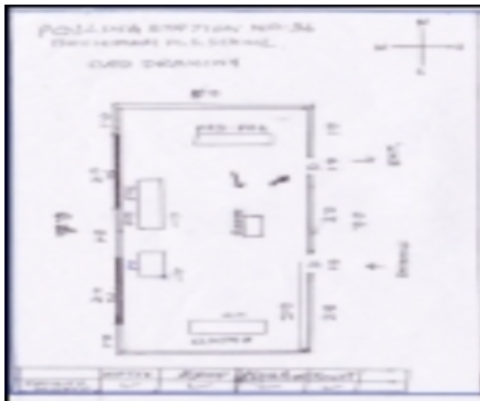

নিৰ্বাচক পঞ্জীয়ন বিষয়াৰ স্বাক্ষৰ

Nazri Naksha

Google Map View

Polling Station Building Front View

ভোটগ্ৰহন কেন্দ্ৰৰ সন্মুখৰ দৃশ্য

Cad View

Key MAP View

1 নাম : বুকমিনা খাতুন স্বামীৰ নাম: আহমাদ আলী ঘৰ নং : 19 বয়স : 25 লিঙ্গ : মহিলা	DNB0669572 ফটো উপলব্ধ	2 নাম : কদভান বেগম স্বামীৰ নাম: ছফিকুল ইছলাম ঘৰ নং : 21 বয়স : 24 লিঙ্গ : মহিলা	ECF0136697 ফটো উপলব্ধ	3 নাম : ছফিকুল ইছলাম পিতাৰ নাম: ছুৰহাব আলী ঘৰ নং : 21 বয়স : 23 লিঙ্গ : পুৰুষ	DNB1781491 ফটো উপলব্ধ
4 নাম : খালেদজ জামান পিতাৰ নাম: নুৰুল হক ঘৰ নং : 24 বয়স : 33 লিঙ্গ : পুৰুষ	DNB2335855 ফটো উপলব্ধ	5 নাম : মাহিদা বেগম পিতাৰ নাম: খবিৰ উদ্দিন আহমেদ ঘৰ নং : 28 বয়স : 34 লিঙ্গ : মহিলা	DNB1243740 ফটো উপলব্ধ	6 নাম : ফাৰুক উদ্দিন আহমেদ পিতাৰ নাম: খবিৰ উদ্দিন আহমেদ ঘৰ নং : 28 বয়স : 26 লিঙ্গ : পুৰুষ	DNB0453993 ফটো উপলব্ধ
7 নাম : ফাহিম উদ্দিন আহমেদ পিতাৰ নাম: খবিৰ উদ্দিন আহমেদ ঘৰ নং : 28 বয়স : 23 লিঙ্গ : পুৰুষ	DNB1243765 ফটো উপলব্ধ	8 নাম : পাৰবিনা বেগম স্বামীৰ নাম: ইমদাদুল ইছলাম ঘৰ নং : 41 বয়স : 23 লিঙ্গ : মহিলা	ECF0138628 ফটো উপলব্ধ	9 নাম : ছাদ্দাম হুছেইন পিতাৰ নাম: আব্দুল মান্নান ঘৰ নং : 64 বয়স : 28 লিঙ্গ : পুৰুষ	DNB0540633 ফটো উপলব্ধ
10 নাম : মেহেৰ বান স্বামীৰ নাম: আহমাদ আলী ঘৰ নং : 105 বয়স : 32 লিঙ্গ : মহিলা	DNB0531723 ফটো উপলব্ধ	11 নাম : বহিমা খাতুন পিতাৰ নাম: আব্দুল জুব্বাৰ ঘৰ নং : 110 বয়স : 29 লিঙ্গ : মহিলা	DNB0741645 ফটো উপলব্ধ	12 নাম : আজাহাৰ আলী পিতাৰ নাম: আলী আকবৰ ঘৰ নং : 113 বয়স : 25 লিঙ্গ : পুৰুষ	DNB0745125 ফটো উপলব্ধ
13 নাম : ফুলেছা স্বামীৰ নাম: জাফৰ আলী ঘৰ নং : 118 বয়স : 47 লিঙ্গ : মহিলা	DNB0674507 ফটো উপলব্ধ	14 নাম : নাজিমা খাতুন পিতাৰ নাম: চাহামুদ্দিন ঘৰ নং : 121 বয়স : 24 লিঙ্গ : মহিলা	DNB1563634 ফটো উপলব্ধ	15 নাম : তফি জল ইছলাম পিতাৰ নাম: মৃত আব্দুল কদ্দুছ ঘৰ নং : 126 বয়স : 26 লিঙ্গ : পুৰুষ	DNB0684449 ফটো উপলব্ধ
16 নাম : অনিতা সেন স্বামীৰ নাম: উত্তম সেন ঘৰ নং : 127 বয়স : 44 লিঙ্গ : মহিলা	DNB0696450 ফটো উপলব্ধ	17 নাম : উৰ্বশী সেন পিতাৰ নাম: উত্তম সেন ঘৰ নং : 127 বয়স : 25 লিঙ্গ : মহিলা	DNB0697268 ফটো উপলব্ধ	18 নাম : মাম্পি সেন স্বামীৰ নাম: নিতেশ কুমাৰ সেন ঘৰ নং : 129 বয়স : 25 লিঙ্গ : মহিলা	DNB0698274 ফটো উপলব্ধ
19 নাম : প্ৰীতি সত্ৰধৰ পিতাৰ নাম: পৰিমল সত্ৰধৰ ঘৰ নং : 134 বয়স : 30 লিঙ্গ : মহিলা	DNB0492272 ফটো উপলব্ধ	20 নাম : আব তালেব পিতাৰ নাম: ইউনুচ ঘৰ নং : 135 বয়স : 49 লিঙ্গ : পুৰুষ	DNB9239638 ফটো উপলব্ধ	21 নাম : আমেনা খাতুন স্বামীৰ নাম: আবু তালেব ঘৰ নং : 135 বয়স : 39 লিঙ্গ : মহিলা	DNB9239649 ফটো উপলব্ধ
22 নাম : বিকি মিত্ৰ পিতাৰ নাম: নিলৰতন মিত্ৰ ঘৰ নং : 135 বয়স : 25 লিঙ্গ : পুৰুষ	DNB0491589 ফটো উপলব্ধ	23 নাম : জেছমিনা বেগম স্বামীৰ নাম: মাহমোদুল হুছেইন ঘৰ নং : 138 বয়স : 26 লিঙ্গ : মহিলা	DNB0537704 ফটো উপলব্ধ	24 নাম : জিয়াবৰ ব্ৰহ্মান পিতাৰ নাম: ছাইফুল ইছলাম ঘৰ নং : 139 বয়স : 25 লিঙ্গ : পুৰুষ	DNB0735647 ফটো উপলব্ধ
25 নাম : আব্দুল হক পিতাৰ নাম: আঃ ছামাদ ঘৰ নং : 180 বয়স : 54 লিঙ্গ : পুৰুষ	DNB2341302 ফটো উপলব্ধ	26 নাম : জয়নব খাতুন স্বামীৰ নাম: আব্দুল হক ঘৰ নং : 180 বয়স : 48 লিঙ্গ : মহিলা	DNB2341313 ফটো উপলব্ধ	27 নাম : জিয়াবুল হক পিতাৰ নাম: আব্দুল হক ঘৰ নং : 180 বয়স : 27 লিঙ্গ : পুৰুষ	DNB0357426 ফটো উপলব্ধ
28 নাম : এলিজা বেগম স্বামীৰ নাম: জিয়াবুল হক ঘৰ নং : 140 বয়স : 26 লিঙ্গ : মহিলা	DNB0624791 ফটো উপলব্ধ	29 নাম : জেহেবুল ইছলাম পিতাৰ নাম: আব্দুল হক ঘৰ নং : 140 বয়স : 25 লিঙ্গ : পুৰুষ	DNB0631283 ফটো উপলব্ধ	# 30 নাম : জাহিদুল ইছলাম পিতাৰ নাম: আব্দুল হক ঘৰ নং : 140 বয়স : 19 লিঙ্গ : পুৰুষ	ECF0261206 ফটো উপলব্ধ