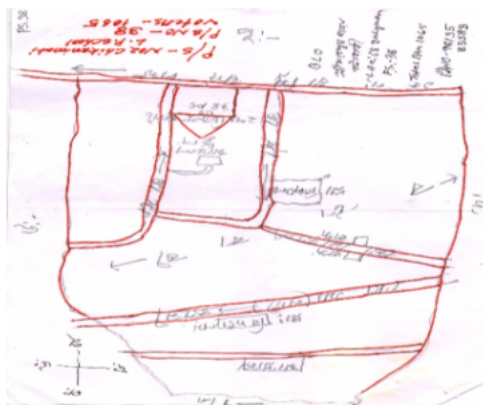

নিৰ্বাচক পঞ্জীয়ন বিষয়াৰ স্বাক্ষৰ

Nazri Naksha

Google Map View

Polling Station Building Front View

ভোটগ্ৰহন কেন্দ্ৰৰ সন্মুখৰ দৃশ্য

Cad View

Key MAP View

1	ECF0064584	ফটো উপলব্ধ	E	2	DNB2434573	ফটো উপলব্ধ	3	DNB2434584	ফটো উপলব্ধ
নাম : আব্বাছ আলী পিতাৰ নাম: জামালউদ্দিন ঘৰ নং : 01 বয়স : 24 লিঙ্গ : পুৰুষ			নাম : বাহিৰণ নেছা স্বামীৰ নাম: বহিমুদ্দিন ঘৰ নং : 2 বয়স : 81 লিঙ্গ : মহিলা				নাম : আব্দুল জব্বাৰ পিতাৰ নাম: বহিমুদ্দিন ঘৰ নং : 2 বয়স : 50 লিঙ্গ : পুৰুষ		
4	DNB2434619	ফটো উপলব্ধ	5	DNB2434608	ফটো উপলব্ধ	6	DNB2434595	ফটো উপলব্ধ	
নাম : নূৰ জাহান খাতুন স্বামীৰ নাম: আব্দুল জব্বাৰ ঘৰ নং : 2 বয়স : 43 লিঙ্গ : মহিলা			নাম : আব্দুল চাত্তাৰ পিতাৰ নাম: বহিমুদ্দিন ঘৰ নং : 2 বয়স : 39 লিঙ্গ : পুৰুষ			নাম : অবিৰণ নেছা পিতাৰ নাম: বহিমুদ্দিন ঘৰ নং : 2 বয়স : 39 লিঙ্গ : মহিলা			
7	DNB2434620	ফটো উপলব্ধ	8	DNB1603273	ফটো উপলব্ধ	9	DNB1603265	ফটো উপলব্ধ	
নাম : ছাফিয়া খাতুন স্বামীৰ নাম: আব্দুল ছাত্তাৰ ঘৰ নং : 2 বয়স : 35 লিঙ্গ : মহিলা			নাম : নজৰুল আলী পিতাৰ নাম: আব্দুল জব্বাৰ ঘৰ নং : 2 বয়স : 25 লিঙ্গ : পুৰুষ			নাম : নূৰ ছালাম পিতাৰ নাম: আব্দুল জব্বাৰ ঘৰ নং : 2 বয়স : 23 লিঙ্গ : পুৰুষ			
10	DNB2434631	ফটো উপলব্ধ	11	DNB2434642	ফটো উপলব্ধ	12	DNB0230433	ফটো উপলব্ধ	
নাম : মকছেদ আলী পিতাৰ নাম: হজৰত আলী ঘৰ নং : 3 বয়স : 63 লিঙ্গ : পুৰুষ			নাম : ছহৰ বান স্বামীৰ নাম: মকছেদ আলী ঘৰ নং : 3 বয়স : 54 লিঙ্গ : মহিলা			নাম : চহৰ আলী পিতাৰ নাম: মকছেদ আলী ঘৰ নং : 3 বয়স : 30 লিঙ্গ : পুৰুষ			
13	DNB0622639	ফটো উপলব্ধ	14	DNB0620278	ফটো উপলব্ধ	15	FCM1791789	ফটো উপলব্ধ	
নাম : শৰুফা খাতুন স্বামীৰ নাম: চহৰ আলী ঘৰ নং : 3 বয়স : 28 লিঙ্গ : মহিলা			নাম : শাহাজুদ্দিন পিতাৰ নাম: মকছেদ আলী ঘৰ নং : 3 বয়স : 27 লিঙ্গ : পুৰুষ			নাম : আমজাদ আলী পিতাৰ নাম: মকসেদ আলী ঘৰ নং : 3 বয়স : 26 লিঙ্গ : পুৰুষ			
16	ECF0056564	ফটো উপলব্ধ	17	ECF0181909	ফটো উপলব্ধ	18	DNB2434653	ফটো উপলব্ধ	
নাম : প্ৰিয়ংকা তাঁতী বেগম স্বামীৰ নাম: চাহাজুদ্দিন ঘৰ নং : 3 বয়স : 25 লিঙ্গ : মহিলা			নাম : কুকিলা খাতুন স্বামীৰ নাম: আমজাদ আলী ঘৰ নং : 03 বয়স : 23 লিঙ্গ : মহিলা			নাম : আমিনা খাতুন স্বামীৰ নাম: নবিবুদ্দিন ঘৰ নং : 8 বয়স : 80 লিঙ্গ : মহিলা			
19	DNB2434664	ফটো উপলব্ধ	20	DNB2434675	ফটো উপলব্ধ	21	DNB1896026	ফটো উপলব্ধ	
নাম : চাদিৰ হুছেইন পিতাৰ নাম: নবিবুদ্দিন ঘৰ নং : 8 বয়স : 48 লিঙ্গ : পুৰুষ			নাম : আনোৱাৰা বেগম স্বামীৰ নাম: চাদিৰ হুছেইন ঘৰ নং : 8 বয়স : 41 লিঙ্গ : মহিলা			নাম : আনাৰ হুছেইন পিতাৰ নাম: চাদিৰ হুছেইন ঘৰ নং : 4 বয়স : 22 লিঙ্গ : পুৰুষ			
22	ECF0006247	ফটো উপলব্ধ	23	DNB2434686	ফটো উপলব্ধ	D 24	DNB2434697	ফটো উপলব্ধ	
নাম : মুক্তাৰ হুছেইন পিতাৰ নাম: সাদিৰ হুছেইন ঘৰ নং : 04 বয়স : 21 লিঙ্গ : পুৰুষ			নাম : মহবুদ্দিন পিতাৰ নাম: তছৰ সেখ ঘৰ নং : 5 বয়স : 73 লিঙ্গ : পুৰুষ			নাম : জলেখা খাতুন স্বামীৰ নাম: মহবুদ্দিন ঘৰ নং : 5 বয়স : 63 লিঙ্গ : মহিলা			
25	DNB2102507	ফটো উপলব্ধ	26	DNB2434700	ফটো উপলব্ধ	27	DNB1896018	ফটো উপলব্ধ	
নাম : জয়নাল আলী পিতাৰ নাম: মহবুদ্দিন ঘৰ নং : 05 বয়স : 27 লিঙ্গ : পুৰুষ			নাম : আলালউদ্দিন পিতাৰ নাম: আইজুদ্দিন ঘৰ নং : 6 বয়স : 54 লিঙ্গ : পুৰুষ			নাম : ফকিৰ আলী পিতাৰ নাম: গোলাপ হুছেইন ঘৰ নং : 06 বয়স : 24 লিঙ্গ : পুৰুষ			
28	ECF0005637	ফটো উপলব্ধ	29	DNB0617084	ফটো উপলব্ধ	30	DNB0608620	ফটো উপলব্ধ	
নাম : খাদিজা খাতুন স্বামীৰ নাম: আব্দুল ছালাম ঘৰ নং : 06 বয়স : 22 লিঙ্গ : মহিলা			নাম : মঞ্জুৱাৰা বেগম স্বামীৰ নাম: আমিৰ হামজা ঘৰ নং : 6ক বয়স : 27 লিঙ্গ : মহিলা			নাম : আব্দুল ছালাম পিতাৰ নাম: গোলাপ হুছেইন ঘৰ নং : 6(ক) বয়স : 26 লিঙ্গ : পুৰুষ			