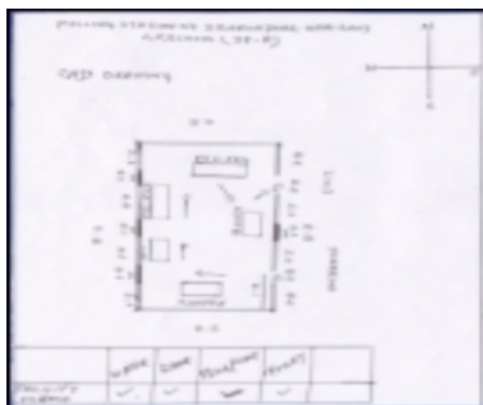

নিৰ্বাচক পঞ্জীয়ন বিষয়াৰ স্বাক্ষৰ

Nazri Naksha

Google Map View

Polling Station Building Front View

ভোটগ্ৰহন কেন্দ্ৰৰ সন্মুখৰ দৃশ্য

Cad View

Key MAP View

1	ECF0064584	ফটো উপলব্ধ	E	2	DNB2434573	ফটো উপলব্ধ	3	DNB2434584	ফটো উপলব্ধ
নাম : আব্বাছ আলী পিতাৰ নাম: জামালউদ্দিন ঘৰ নং : 01 বয়স : 24 লিঙ্গ : পুৰুষ			নাম : বাহিৰণ নেছা স্বামীৰ নাম: বহিমুদ্দিন ঘৰ নং : 2 বয়স : 81 লিঙ্গ : মহিলা				নাম : আব্দুল জব্বাৰ পিতাৰ নাম: বহিমুদ্দিন ঘৰ নং : 2 বয়স : 50 লিঙ্গ : পুৰুষ		
4	DNB2434619	ফটো উপলব্ধ	5	DNB2434608	ফটো উপলব্ধ	6	DNB2434595	ফটো উপলব্ধ	
নাম : নূৰ জাহান খাতুন স্বামীৰ নাম: আব্দুল জব্বাৰ ঘৰ নং : 2 বয়স : 43 লিঙ্গ : মহিলা			নাম : আব্দুল চাত্তাৰ পিতাৰ নাম: বহিমুদ্দিন ঘৰ নং : 2 বয়স : 39 লিঙ্গ : পুৰুষ			নাম : অবিৰণ নেছা পিতাৰ নাম: বহিমুদ্দিন ঘৰ নং : 2 বয়স : 39 লিঙ্গ : মহিলা			
7	DNB2434620	ফটো উপলব্ধ	8	DNB1603273	ফটো উপলব্ধ	9	DNB1603265	ফটো উপলব্ধ	
নাম : ছাফিয়া খাতুন স্বামীৰ নাম: আব্দুল ছাত্তাৰ ঘৰ নং : 2 বয়স : 35 লিঙ্গ : মহিলা			নাম : নজৰুল আলী পিতাৰ নাম: আব্দুল জব্বাৰ ঘৰ নং : 2 বয়স : 25 লিঙ্গ : পুৰুষ			নাম : নূৰ ছালাম পিতাৰ নাম: আব্দুল জব্বাৰ ঘৰ নং : 2 বয়স : 23 লিঙ্গ : পুৰুষ			
10	DNB2434631	ফটো উপলব্ধ	11	DNB2434642	ফটো উপলব্ধ	12	DNB0230433	ফটো উপলব্ধ	
নাম : মকছেদ আলী পিতাৰ নাম: হজৰত আলী ঘৰ নং : 3 বয়স : 63 লিঙ্গ : পুৰুষ			নাম : ছহৰ বান স্বামীৰ নাম: মকছেদ আলী ঘৰ নং : 3 বয়স : 54 লিঙ্গ : মহিলা			নাম : চহৰ আলী পিতাৰ নাম: মকছেদ আলী ঘৰ নং : 3 বয়স : 30 লিঙ্গ : পুৰুষ			
13	DNB0622639	ফটো উপলব্ধ	14	DNB0620278	ফটো উপলব্ধ	15	FCM1791789	ফটো উপলব্ধ	
নাম : শৰুফা খাতুন স্বামীৰ নাম: চহৰ আলী ঘৰ নং : 3 বয়স : 28 লিঙ্গ : মহিলা			নাম : শাহাজুদ্দিন পিতাৰ নাম: মকছেদ আলী ঘৰ নং : 3 বয়স : 27 লিঙ্গ : পুৰুষ			নাম : আমজাদ আলী পিতাৰ নাম: মকসেদ আলী ঘৰ নং : 3 বয়স : 26 লিঙ্গ : পুৰুষ			
16	ECF0056564	ফটো উপলব্ধ	17	ECF0181909	ফটো উপলব্ধ	18	DNB2434653	ফটো উপলব্ধ	
নাম : প্ৰিয়ংকা তাঁতী বেগম স্বামীৰ নাম: চাহাজুদ্দিন ঘৰ নং : 3 বয়স : 25 লিঙ্গ : মহিলা			নাম : কুকিলা খাতুন স্বামীৰ নাম: আমজাদ আলী ঘৰ নং : 03 বয়স : 23 লিঙ্গ : মহিলা			নাম : আমিনা খাতুন স্বামীৰ নাম: নবিবুদ্দিন ঘৰ নং : 8 বয়স : 80 লিঙ্গ : মহিলা			
19	DNB2434664	ফটো উপলব্ধ	20	DNB2434675	ফটো উপলব্ধ	21	DNB1896026	ফটো উপলব্ধ	
নাম : চাদিৰ হুছেইন পিতাৰ নাম: নবিবুদ্দিন ঘৰ নং : 8 বয়স : 48 লিঙ্গ : পুৰুষ			নাম : আনোৱাৰা বেগম স্বামীৰ নাম: চাদিৰ হুছেইন ঘৰ নং : 8 বয়স : 41 লিঙ্গ : মহিলা			নাম : আনাৰ হুছেইন পিতাৰ নাম: চাদিৰ হুছেইন ঘৰ নং : 4 বয়স : 22 লিঙ্গ : পুৰুষ			
22	ECF0006247	ফটো উপলব্ধ	23	DNB2434686	ফটো উপলব্ধ	D 24	DNB2434697	ফটো উপলব্ধ	
নাম : মুক্তাৰ হুছেইন পিতাৰ নাম: সাদিৰ হুছেইন ঘৰ নং : 04 বয়স : 21 লিঙ্গ : পুৰুষ			নাম : মহবুদ্দিন পিতাৰ নাম: তছৰ সেখ ঘৰ নং : 5 বয়স : 73 লিঙ্গ : পুৰুষ			নাম : জলেখা খাতুন স্বামীৰ নাম: মহবুদ্দিন ঘৰ নং : 5 বয়স : 63 লিঙ্গ : মহিলা			
25	DNB2102507	ফটো উপলব্ধ	26	DNB2434700	ফটো উপলব্ধ	27	DNB1896018	ফটো উপলব্ধ	
নাম : জয়নাল আলী পিতাৰ নাম: মহবুদ্দিন ঘৰ নং : 05 বয়স : 27 লিঙ্গ : পুৰুষ			নাম : আলালউদ্দিন পিতাৰ নাম: আইজুদ্দিন ঘৰ নং : 6 বয়স : 54 লিঙ্গ : পুৰুষ			নাম : ফকিৰ আলী পিতাৰ নাম: গোলাপ হুছেইন ঘৰ নং : 06 বয়স : 24 লিঙ্গ : পুৰুষ			
28	ECF0005637	ফটো উপলব্ধ	29	DNB0617084	ফটো উপলব্ধ	30	DNB0608620	ফটো উপলব্ধ	
নাম : খাদিজা খাতুন স্বামীৰ নাম: আব্দুল ছালাম ঘৰ নং : 06 বয়স : 22 লিঙ্গ : মহিলা			নাম : মঞ্জুৱাৰা বেগম স্বামীৰ নাম: আমিৰ হামজা ঘৰ নং : 6ক বয়স : 27 লিঙ্গ : মহিলা			নাম : আব্দুল ছালাম পিতাৰ নাম: গোলাপ হুছেইন ঘৰ নং : 6(ক) বয়স : 26 লিঙ্গ : পুৰুষ			