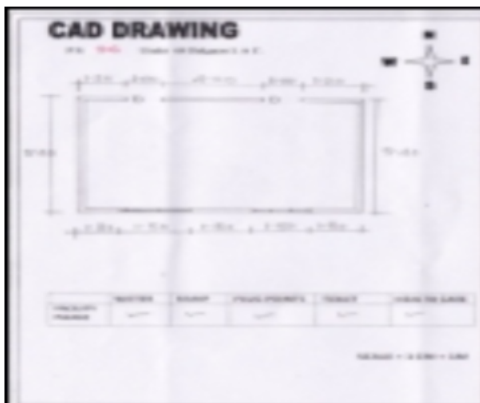

নিৰ্বাচক পঞ্জীয়ন বিষয়াৰ স্বাক্ষৰ

Nazri Naksha

Google Map View

Polling Station Building Front View

ভোটগ্ৰহন কেন্দ্ৰৰ সন্মুখৰ দৃশ্য

Cad View

Key MAP View

1 নাম : শ্ৰীৰমাকান্ত নাথ পিতাৰ নাম: চণ্ডীৰাম নাথ ঘৰ নং : 1 বয়স : 61 লিঙ্গ : পুৰুষ	DNB9234564 ফটো উপলব্ধ	2 নাম : ইন্দুপ্ৰভা নাথ স্বামীৰ নাম: শ্ৰীৰমাকান্ত নাথ ঘৰ নং : 1 বয়স : 49 লিঙ্গ : মহিলা	DNB9234575 ফটো উপলব্ধ	S 3 নাম : ছফিকুল ইছলাম পিতাৰ নাম: জামালউদ্দিন আইমেদ ঘৰ নং : 01 বয়স : 37 লিঙ্গ : পুৰুষ	DNB0480210 ফটো উপলব্ধ
4 নাম : মনি কুমাৰ নাথ পিতাৰ নাম: বমা কান্ত নাথ ঘৰ নং : 01 বয়স : 32 লিঙ্গ : পুৰুষ	DNB0002386 ফটো উপলব্ধ	5 নাম : অল্পনা বৰা স্বামীৰ নাম: মনি কুমাৰ নাথ ঘৰ নং : 01 বয়স : 31 লিঙ্গ : মহিলা	DNB0513572 ফটো উপলব্ধ	6 নাম : সুভাষ চন্দ্ৰ দেবনাথ পিতাৰ নাম: মনমোহন দেবনাথ ঘৰ নং : 0 বয়স : 56 লিঙ্গ : পুৰুষ	DNB9234586 ফটো উপলব্ধ
7 নাম : বঙ্গন দেৱ নাথ পিতাৰ নাম: সুভাষ দেৱ নাথ ঘৰ নং : 3 বয়স : 29 লিঙ্গ : পুৰুষ	DNB0170449 ফটো উপলব্ধ	8 নাম : দ্বিপাষ্ণিতা বড়ো পিতাৰ নাম: বাপন চন্দ্ৰ বড়ো ঘৰ নং : 21 বয়স : 21 লিঙ্গ : মহিলা	ECF0013813 ফটো উপলব্ধ	9 নাম : বানিবালা নাথ স্বামীৰ নাম: মনমোহন নাথ ঘৰ নং : 0 বয়স : 69 লিঙ্গ : মহিলা	DNB9234611 ফটো উপলব্ধ
10 নাম : গোকুল সাহা পিতাৰ নাম: খগেন সাহা ঘৰ নং : 0খ বয়স : 52 লিঙ্গ : পুৰুষ	DNB9234622 ফটো উপলব্ধ	11 নাম : বাপন চন্দ্ৰ বড়ো পিতাৰ নাম: ৰাতিৰাম বড়ো ঘৰ নং : 0ক বয়স : 51 লিঙ্গ : পুৰুষ	DNB9234597 ফটো উপলব্ধ	12 নাম : বাসন্তী সাহা স্বামীৰ নাম: গকুল সাহা ঘৰ নং : 0খ বয়স : 44 লিঙ্গ : মহিলা	DNB9234633 ফটো উপলব্ধ
13 নাম : অষ্টমী বড়ো স্বামীৰ নাম: বাপন বড়ো ঘৰ নং : 0ক বয়স : 41 লিঙ্গ : মহিলা	DNB9234600 ফটো উপলব্ধ	E 14 নাম : বলেন্দ্ৰ বড়ো পিতাৰ নাম: শ্ৰীহৰাম বড়ো ঘৰ নং : 8 বয়স : 64 লিঙ্গ : পুৰুষ	DNB9234644 ফটো উপলব্ধ	15 নাম : বাসন্তী বড়ো স্বামীৰ নাম: বলেন্দ্ৰ বড়ো ঘৰ নং : 8 বয়স : 54 লিঙ্গ : মহিলা	DNB9234655 ফটো উপলব্ধ
S 16 নাম : দিপক বড়ো পিতাৰ নাম: বলেন্দ্ৰ বড়ো ঘৰ নং : 4 বয়স : 31 লিঙ্গ : পুৰুষ	DNB0204917 ফটো উপলব্ধ	17 নাম : প্ৰকাশ বড়ো পিতাৰ নাম: বলেন্দ্ৰ বড়ো ঘৰ নং : 4 বয়স : 31 লিঙ্গ : পুৰুষ	DNB0205468 ফটো উপলব্ধ	18 নাম : দেভীতা বড়ো স্বামীৰ নাম: প্ৰকাশ বড়ো ঘৰ নং : 8 বয়স : 28 লিঙ্গ : মহিলা	DNB0300335 ফটো উপলব্ধ
E 19 নাম : নগেন চন্দ্ৰ বড়ো পিতাৰ নাম: চন্দ্ৰকান্ত বড়ো ঘৰ নং : 6 বয়স : 59 লিঙ্গ : পুৰুষ	DNB9234677 ফটো উপলব্ধ	20 নাম : মিতালী বড়ো স্বামীৰ নাম: কমলেশ্বৰ বড়ো ঘৰ নং : 6 বয়স : 36 লিঙ্গ : মহিলা	DNB9234702 ফটো উপলব্ধ	21 নাম : বাবুল বড়ো পিতাৰ নাম: নগেন চন্দ্ৰ বড়ো ঘৰ নং : 6 বয়স : 34 লিঙ্গ : পুৰুষ	DNB0711416 ফটো উপলব্ধ
22 নাম : সীমাশ্ৰী বড়ো স্বামীৰ নাম: বাবুল বড়ো ঘৰ নং : 6 বয়স : 31 লিঙ্গ : মহিলা	DNB0274233 ফটো উপলব্ধ	23 নাম : শ্ৰী বিনোদ চন্দ্ৰ বড়ো পিতাৰ নাম: কমলেশ্বৰ বড়ো ঘৰ নং : 6 বয়স : 19 লিঙ্গ : পুৰুষ	ECF0304535 ফটো উপলব্ধ	24 নাম : জয়ন্ত বড়ো পিতাৰ নাম: কেশৱ চন্দ্ৰ বড়ো ঘৰ নং : 9 বয়স : 40 লিঙ্গ : পুৰুষ	DNB9247329 ফটো উপলব্ধ
E 25 নাম : বীনাৰাম বড়ো পিতাৰ নাম: কেশৱ বড়ো ঘৰ নং : 9 বয়স : 39 লিঙ্গ : পুৰুষ	DNB9234724 ফটো উপলব্ধ	26 নাম : তলপি বড়ো স্বামীৰ নাম: বীনাৰাম বড়ো ঘৰ নং : 9 বয়স : 34 লিঙ্গ : মহিলা	DNB9234713 ফটো উপলব্ধ	27 নাম : ৰাধিকা বড়ো স্বামীৰ নাম: জয়ন্ত বড়ো ঘৰ নং : 9 বয়স : 34 লিঙ্গ : মহিলা	DNB9247750 ফটো উপলব্ধ
28 নাম : ভাদেশ্বৰী বড়ো স্বামীৰ নাম: মহেন্দ্ৰ বড়ো ঘৰ নং : 8 বয়স : 59 লিঙ্গ : মহিলা	DNB9234768 ফটো উপলব্ধ	29 নাম : জুলি বড়ো স্বামীৰ নাম: মনোৰঞ্জন বড়ো ঘৰ নং : 8 বয়স : 26 লিঙ্গ : মহিলা	ECF0360933 ফটো উপলব্ধ	30 নাম : মনোৰঞ্জন বড়ো পিতাৰ নাম: মহেন্দ্ৰ বড়ো ঘৰ নং : 8 বয়স : 25 লিঙ্গ : পুৰুষ	DNB0712950 ফটো উপলব্ধ