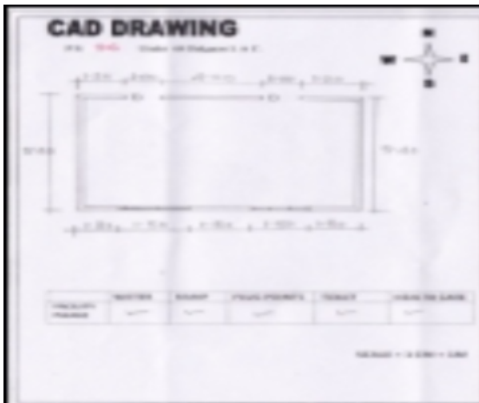

নিৰ্বাচক পঞ্জীয়ন বিষয়াৰ স্বাক্ষৰ

Nazri Naksha

Google Map View

Polling Station Building Front View

ভোটগ্ৰহন কেন্দ্ৰৰ সন্মুখৰ দৃশ্য

Cad View

Key MAP View

1 নাম : মনিকা বড়ো স্বামীৰ নাম: কৃষ্ণ বড়ো ঘৰ নং : 7 বয়স : 38 লিঙ্গ : মহিলা	ECF0205476 ফটো উপলব্ধ	2 নাম : কৃষ্ণ বড়ো পিতাৰ নাম: কেশব চন্দ্ৰ বড়ো ঘৰ নং : 7 বয়স : 35 লিঙ্গ : পুৰুষ	ECF0205526 ফটো উপলব্ধ	3 নাম : সুমিত বড়ো পিতাৰ নাম: কৃষ্ণ বড়ো ঘৰ নং : 7 বয়স : 22 লিঙ্গ : পুৰুষ	ECF0205435 ফটো উপলব্ধ
4 নাম : নিৰ্মল বড়ো পিতাৰ নাম: কৃষ্ণ বড়ো ঘৰ নং : 7 বয়স : 21 লিঙ্গ : পুৰুষ	ECF0205492 ফটো উপলব্ধ	5 নাম : বৰষা ডেকা স্বামীৰ নাম: নিৰঞ্জন বৰা ঘৰ নং : 9 বয়স : 26 লিঙ্গ : মহিলা	DNB0489500 ফটো উপলব্ধ	6 নাম : বানেশ্বৰ বড়ো পিতাৰ নাম: কাতিৰাম বড়ো ঘৰ নং : 9 বয়স : 24 লিঙ্গ : পুৰুষ	DNB1344027 ফটো উপলব্ধ
7 নাম : সত্য প্ৰভা নাথ স্বামীৰ নাম: প্ৰদীপ চন্দ্ৰ সেন ঘৰ নং : 24 বয়স : 35 লিঙ্গ : মহিলা	DNB0002519 ফটো উপলব্ধ	8 নাম : পিংকি ৰায় পিতাৰ নাম: ইন্দ্ৰ ৰায় ঘৰ নং : 32 বয়স : 22 লিঙ্গ : মহিলা	ECF0045633 ফটো উপলব্ধ	9 নাম : আনাৰুল হক পিতাৰ নাম: নিজাম উদ্দিন আহমেদ ঘৰ নং : 37 বয়স : 21 লিঙ্গ : পুৰুষ	ECF0129973 ফটো উপলব্ধ
10 নাম : ৰাজু সেন পিতাৰ নাম: প্ৰসন্ন চন্দ্ৰ সেন ঘৰ নং : 48 বয়স : 24 লিঙ্গ : পুৰুষ	DNB1352822 ফটো উপলব্ধ	# 11 নাম : মিন সিংহ পিতাৰ নাম: প্ৰদীপ সিংহ ঘৰ নং : 53 বয়স : 29 লিঙ্গ : মহিলা	DNB1958505 ফটো উপলব্ধ	12 নাম : মাজনী বেগম স্বামীৰ নাম: মুছাৰফ আলী ঘৰ নং : 56 বয়স : 26 লিঙ্গ : মহিলা	DNB0690065 ফটো উপলব্ধ
13 নাম : সুমা ৰানী ভৌমিক স্বামীৰ নাম: সুভাল চন্দ্ৰ ভৌমিক ঘৰ নং : 62 বয়স : 36 লিঙ্গ : মহিলা	DNB1414358 ফটো উপলব্ধ	14 নাম : কুন্তি হৰিজন স্বামীৰ নাম: দিনেশ হৰিজন ঘৰ নং : 80 ক বয়স : 24 লিঙ্গ : মহিলা	DNB1464064 ফটো উপলব্ধ	15 নাম : দুৰ্গমনি ডেকা স্বামীৰ নাম: ধন ডেকা ঘৰ নং : 93 বয়স : 35 লিঙ্গ : মহিলা	ECF0045831 ফটো উপলব্ধ
R 16 নাম : গুলাইজান মেছা স্বামীৰ নাম: চাই বুদ্ধিন ঘৰ নং : 96 বয়স : 27 লিঙ্গ : মহিলা	ECF0221085 ফটো উপলব্ধ	S 17 নাম : ঋষভ কৰ পিতাৰ নাম: প্ৰবীৰ কৰ ঘৰ নং : 110 বয়স : 23 লিঙ্গ : পুৰুষ	DNB1706829 ফটো উপলব্ধ	18 নাম : চুৰেন বৰা পিতাৰ নাম: ধনীৰাম বৰা ঘৰ নং : 113 বয়স : 59 লিঙ্গ : পুৰুষ	DNB0001016 ফটো উপলব্ধ
19 নাম : ৰমেন বড়া পিতাৰ নাম: সুৰেন বড়া ঘৰ নং : 113 বয়স : 36 লিঙ্গ : পুৰুষ	DNB9238908 ফটো উপলব্ধ	20 নাম : তৰুন বৰা পিতাৰ নাম: চুৰেন বৰা ঘৰ নং : 113 বয়স : 35 লিঙ্গ : পুৰুষ	DNB9238895 ফটো উপলব্ধ	21 নাম : ববিতা বৰা স্বামীৰ নাম: ৰমেন বৰা ঘৰ নং : 113 বয়স : 31 লিঙ্গ : মহিলা	DNB0001347 ফটো উপলব্ধ
22 নাম : হিমাশ্ৰী ডেকা বৰা স্বামীৰ নাম: তৰুন বৰা ঘৰ নং : 13 বয়স : 28 লিঙ্গ : মহিলা	DNB0699694 ফটো উপলব্ধ	23 নাম : ছালমা শিকদাৰ স্বামীৰ নাম: জিয়াবুল হক ঘৰ নং : 121 বয়স : 19 লিঙ্গ : মহিলা	ECF0191791 ফটো উপলব্ধ	24 নাম : অঞ্জলি বৈশ্য স্বামীৰ নাম: নব জ্যোতি ডেকা ঘৰ নং : 126 বয়স : 29 লিঙ্গ : মহিলা	ECF0049403 ফটো উপলব্ধ
25 নাম : বিতপন শইকীয়া পিতাৰ নাম: বিজয় শইকীয়া ঘৰ নং : 142 বয়স : 21 লিঙ্গ : পুৰুষ	ECF0053850 ফটো উপলব্ধ	S 26 নাম : বৰ্ণালী ডেকা স্বামীৰ নাম: মৃদুল ডেকা ঘৰ নং : 149 বয়স : 25 লিঙ্গ : মহিলা	DNB0559948 ফটো উপলব্ধ	27 নাম : সঙ্গীতা শইকীয়া স্বামীৰ নাম: অনুপ শইকীয়া ঘৰ নং : 155 বয়স : 32 লিঙ্গ : মহিলা	DNB0713925 ফটো উপলব্ধ
28 নাম : ত্ৰিদিশা ডেকা স্বামীৰ নাম: মৃদুপৰন ডেকা ঘৰ নং : 160 বয়স : 26 লিঙ্গ : মহিলা	DNB0713586 ফটো উপলব্ধ	29 নাম : বিনেশ্বৰী ডেকা স্বামীৰ নাম: পুৰন ডেকা ঘৰ নং : 161 বয়স : 66 লিঙ্গ : মহিলা	DNB9240862 ফটো উপলব্ধ	30 নাম : প্ৰভাত ডেকা পিতাৰ নাম: পুৰন ডেকা ঘৰ নং : 161 বয়স : 54 লিঙ্গ : পুৰুষ	DNB9240873 ফটো উপলব্ধ