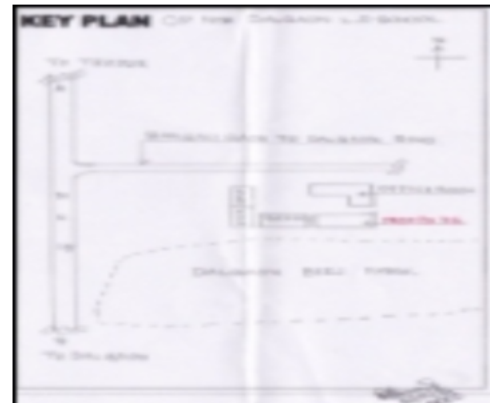

নিৰ্বাচক পঞ্জীয়ন বিষয়াৰ স্বাক্ষৰ

Nazri Naksha

Google Map View

Polling Station Building Front View

ভোটগ্ৰহন কেন্দ্ৰৰ সন্মুখৰ দৃশ্য

Cad View

Key MAP View

1 নাম : মনিকা বড়ো স্বামীৰ নাম: কৃষ্ণ বড়ো ঘৰ নং : 7 বয়স : 38 লিঙ্গ : মহিলা	ECF0205476 ফটো উপলব্ধ	2 নাম : কৃষ্ণ বড়ো পিতাৰ নাম: কেশব চন্দ্ৰ বড়ো ঘৰ নং : 7 বয়স : 35 লিঙ্গ : পুৰুষ	ECF0205526 ফটো উপলব্ধ	3 নাম : সুমিত বড়ো পিতাৰ নাম: কৃষ্ণ বড়ো ঘৰ নং : 7 বয়স : 22 লিঙ্গ : পুৰুষ	ECF0205435 ফটো উপলব্ধ
4 নাম : নিৰ্মল বড়ো পিতাৰ নাম: কৃষ্ণ বড়ো ঘৰ নং : 7 বয়স : 21 লিঙ্গ : পুৰুষ	ECF0205492 ফটো উপলব্ধ	5 নাম : বৰষা ডেকা স্বামীৰ নাম: নিৰঞ্জন বৰা ঘৰ নং : 9 বয়স : 26 লিঙ্গ : মহিলা	DNB0489500 ফটো উপলব্ধ	6 নাম : বানেশ্বৰ বড়ো পিতাৰ নাম: কাতিৰাম বড়ো ঘৰ নং : 9 বয়স : 24 লিঙ্গ : পুৰুষ	DNB1344027 ফটো উপলব্ধ
7 নাম : সত্য প্ৰভা নাথ স্বামীৰ নাম: প্ৰদীপ চন্দ্ৰ সেন ঘৰ নং : 24 বয়স : 35 লিঙ্গ : মহিলা	DNB0002519 ফটো উপলব্ধ	8 নাম : পিংকি ৰায় পিতাৰ নাম: ইন্দ্ৰ ৰায় ঘৰ নং : 32 বয়স : 22 লিঙ্গ : মহিলা	ECF0045633 ফটো উপলব্ধ	9 নাম : আনাৰুল হক পিতাৰ নাম: নিজাম উদ্দিন আহমেদ ঘৰ নং : 37 বয়স : 21 লিঙ্গ : পুৰুষ	ECF0129973 ফটো উপলব্ধ
10 নাম : ৰাজু সেন পিতাৰ নাম: প্ৰসন্ন চন্দ্ৰ সেন ঘৰ নং : 48 বয়স : 24 লিঙ্গ : পুৰুষ	DNB1352822 ফটো উপলব্ধ	# 11 নাম : মিন সিংহ পিতাৰ নাম: প্ৰদীপ সিংহ ঘৰ নং : 53 বয়স : 29 লিঙ্গ : মহিলা	DNB1958505 ফটো উপলব্ধ	12 নাম : মাজনী বেগম স্বামীৰ নাম: মুছাৰফ আলী ঘৰ নং : 56 বয়স : 26 লিঙ্গ : মহিলা	DNB0690065 ফটো উপলব্ধ
13 নাম : সুমা ৰানী ভৌমিক স্বামীৰ নাম: সুভাল চন্দ্ৰ ভৌমিক ঘৰ নং : 62 বয়স : 36 লিঙ্গ : মহিলা	DNB1414358 ফটো উপলব্ধ	14 নাম : কুন্তি হৰিজন স্বামীৰ নাম: দিনেশ হৰিজন ঘৰ নং : 80 ক বয়স : 24 লিঙ্গ : মহিলা	DNB1464064 ফটো উপলব্ধ	15 নাম : দুৰ্গমনি ডেকা স্বামীৰ নাম: ধন ডেকা ঘৰ নং : 93 বয়স : 35 লিঙ্গ : মহিলা	ECF0045831 ফটো উপলব্ধ
R 16 নাম : গুলাইজান মেছা স্বামীৰ নাম: চাই বুদ্ধিন ঘৰ নং : 96 বয়স : 27 লিঙ্গ : মহিলা	ECF0221085 ফটো উপলব্ধ	S 17 নাম : ঋষভ কৰ পিতাৰ নাম: প্ৰবীৰ কৰ ঘৰ নং : 110 বয়স : 23 লিঙ্গ : পুৰুষ	DNB1706829 ফটো উপলব্ধ	18 নাম : চুৰেন বৰা পিতাৰ নাম: ধনীৰাম বৰা ঘৰ নং : 113 বয়স : 59 লিঙ্গ : পুৰুষ	DNB0001016 ফটো উপলব্ধ
19 নাম : ৰমেন বড়া পিতাৰ নাম: সুৰেন বড়া ঘৰ নং : 113 বয়স : 36 লিঙ্গ : পুৰুষ	DNB9238908 ফটো উপলব্ধ	20 নাম : তৰুন বৰা পিতাৰ নাম: চুৰেন বৰা ঘৰ নং : 113 বয়স : 35 লিঙ্গ : পুৰুষ	DNB9238895 ফটো উপলব্ধ	21 নাম : ববিতা বৰা স্বামীৰ নাম: ৰমেন বৰা ঘৰ নং : 113 বয়স : 31 লিঙ্গ : মহিলা	DNB0001347 ফটো উপলব্ধ
22 নাম : হিমাশ্ৰী ডেকা বৰা স্বামীৰ নাম: তৰুন বৰা ঘৰ নং : 13 বয়স : 28 লিঙ্গ : মহিলা	DNB0699694 ফটো উপলব্ধ	23 নাম : ছালমা শিকদাৰ স্বামীৰ নাম: জিয়াবুল হক ঘৰ নং : 121 বয়স : 19 লিঙ্গ : মহিলা	ECF0191791 ফটো উপলব্ধ	24 নাম : অঞ্জলি বৈশ্য স্বামীৰ নাম: নব জ্যোতি ডেকা ঘৰ নং : 126 বয়স : 29 লিঙ্গ : মহিলা	ECF0049403 ফটো উপলব্ধ
25 নাম : বিতপন শইকীয়া পিতাৰ নাম: বিজয় শইকীয়া ঘৰ নং : 142 বয়স : 21 লিঙ্গ : পুৰুষ	ECF0053850 ফটো উপলব্ধ	S 26 নাম : বৰ্ণালী ডেকা স্বামীৰ নাম: মৃদুল ডেকা ঘৰ নং : 149 বয়স : 25 লিঙ্গ : মহিলা	DNB0559948 ফটো উপলব্ধ	27 নাম : সঙ্গীতা শইকীয়া স্বামীৰ নাম: অনুপ শইকীয়া ঘৰ নং : 155 বয়স : 32 লিঙ্গ : মহিলা	DNB0713925 ফটো উপলব্ধ
28 নাম : ত্ৰিদিশা ডেকা স্বামীৰ নাম: মৃদুপৰন ডেকা ঘৰ নং : 160 বয়স : 26 লিঙ্গ : মহিলা	DNB0713586 ফটো উপলব্ধ	29 নাম : বিনেশ্বৰী ডেকা স্বামীৰ নাম: পুৰন ডেকা ঘৰ নং : 161 বয়স : 66 লিঙ্গ : মহিলা	DNB9240862 ফটো উপলব্ধ	30 নাম : প্ৰভাত ডেকা পিতাৰ নাম: পুৰন ডেকা ঘৰ নং : 161 বয়স : 54 লিঙ্গ : পুৰুষ	DNB9240873 ফটো উপলব্ধ