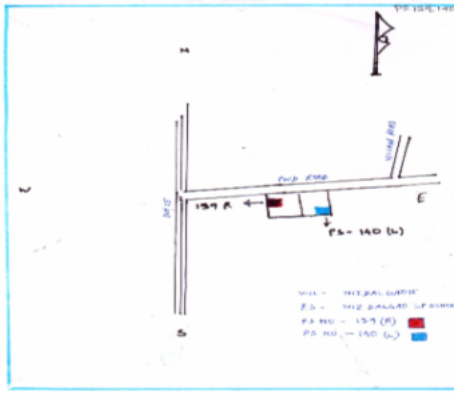

নিৰ্বাচক পঞ্জীয়ন বিষয়াৰ স্বাক্ষৰ

Nazri Naksha

Google Map View

Polling Station Building Front View

ভোটগ্ৰহন কেন্দ্ৰৰ সন্মুখৰ দৃশ্য

Cad View

Key MAP View

1 নাম : মনিকা বড়ো স্বামীৰ নাম: কৃষ্ণ বড়ো ঘৰ নং : 7 বয়স : 38 লিঙ্গ : মহিলা	ECF0205476 ফটো উপলব্ধ	2 নাম : কৃষ্ণ বড়ো পিতাৰ নাম: কেশব চন্দ্ৰ বড়ো ঘৰ নং : 7 বয়স : 35 লিঙ্গ : পুৰুষ	ECF0205526 ফটো উপলব্ধ	3 নাম : সুমিত বড়ো পিতাৰ নাম: কৃষ্ণ বড়ো ঘৰ নং : 7 বয়স : 22 লিঙ্গ : পুৰুষ	ECF0205435 ফটো উপলব্ধ
4 নাম : নিৰ্মল বড়ো পিতাৰ নাম: কৃষ্ণ বড়ো ঘৰ নং : 7 বয়স : 21 লিঙ্গ : পুৰুষ	ECF0205492 ফটো উপলব্ধ	5 নাম : বৰষা ডেকা স্বামীৰ নাম: নিৰঞ্জন বৰা ঘৰ নং : 9 বয়স : 26 লিঙ্গ : মহিলা	DNB0489500 ফটো উপলব্ধ	6 নাম : বানেশ্বৰ বড়ো পিতাৰ নাম: কাতিৰাম বড়ো ঘৰ নং : 9 বয়স : 24 লিঙ্গ : পুৰুষ	DNB1344027 ফটো উপলব্ধ
7 নাম : সত্য প্ৰভা নাথ স্বামীৰ নাম: প্ৰদীপ চন্দ্ৰ সেন ঘৰ নং : 24 বয়স : 35 লিঙ্গ : মহিলা	DNB0002519 ফটো উপলব্ধ	8 নাম : পিংকি ৰায় পিতাৰ নাম: ইন্দ্ৰ ৰায় ঘৰ নং : 32 বয়স : 22 লিঙ্গ : মহিলা	ECF0045633 ফটো উপলব্ধ	9 নাম : আনাৰুল হক পিতাৰ নাম: নিজাম উদ্দিন আহমেদ ঘৰ নং : 37 বয়স : 21 লিঙ্গ : পুৰুষ	ECF0129973 ফটো উপলব্ধ
10 নাম : ৰাজু সেন পিতাৰ নাম: প্ৰসন্ন চন্দ্ৰ সেন ঘৰ নং : 48 বয়স : 24 লিঙ্গ : পুৰুষ	DNB1352822 ফটো উপলব্ধ	# 11 নাম : মিন সিংহ পিতাৰ নাম: প্ৰদীপ সিংহ ঘৰ নং : 53 বয়স : 29 লিঙ্গ : মহিলা	DNB1958505 ফটো উপলব্ধ	12 নাম : মাজনী বেগম স্বামীৰ নাম: মুছাৰফ আলী ঘৰ নং : 56 বয়স : 26 লিঙ্গ : মহিলা	DNB0690065 ফটো উপলব্ধ
13 নাম : সুমা ৰানী ভৌমিক স্বামীৰ নাম: সুভাল চন্দ্ৰ ভৌমিক ঘৰ নং : 62 বয়স : 36 লিঙ্গ : মহিলা	DNB1414358 ফটো উপলব্ধ	14 নাম : কুন্তি হৰিজন স্বামীৰ নাম: দিনেশ হৰিজন ঘৰ নং : 80 ক বয়স : 24 লিঙ্গ : মহিলা	DNB1464064 ফটো উপলব্ধ	15 নাম : দুৰ্গমনি ডেকা স্বামীৰ নাম: ধন ডেকা ঘৰ নং : 93 বয়স : 35 লিঙ্গ : মহিলা	ECF0045831 ফটো উপলব্ধ
R 16 নাম : গুলাইজান মেছা স্বামীৰ নাম: চাই বুদ্ধিন ঘৰ নং : 96 বয়স : 27 লিঙ্গ : মহিলা	ECF0221085 ফটো উপলব্ধ	S 17 নাম : ঋষভ কৰ পিতাৰ নাম: প্ৰবীৰ কৰ ঘৰ নং : 110 বয়স : 23 লিঙ্গ : পুৰুষ	DNB1706829 ফটো উপলব্ধ	18 নাম : চুৰেন বৰা পিতাৰ নাম: ধনীৰাম বৰা ঘৰ নং : 113 বয়স : 59 লিঙ্গ : পুৰুষ	DNB0001016 ফটো উপলব্ধ
19 নাম : ৰমেন বড়া পিতাৰ নাম: সুৰেন বড়া ঘৰ নং : 113 বয়স : 36 লিঙ্গ : পুৰুষ	DNB9238908 ফটো উপলব্ধ	20 নাম : তৰুন বৰা পিতাৰ নাম: চুৰেন বৰা ঘৰ নং : 113 বয়স : 35 লিঙ্গ : পুৰুষ	DNB9238895 ফটো উপলব্ধ	21 নাম : ববিতা বৰা স্বামীৰ নাম: ৰমেন বৰা ঘৰ নং : 113 বয়স : 31 লিঙ্গ : মহিলা	DNB0001347 ফটো উপলব্ধ
22 নাম : হিমাশ্ৰী ডেকা বৰা স্বামীৰ নাম: তৰুন বৰা ঘৰ নং : 13 বয়স : 28 লিঙ্গ : মহিলা	DNB0699694 ফটো উপলব্ধ	23 নাম : ছালমা শিকদাৰ স্বামীৰ নাম: জিয়াবুল হক ঘৰ নং : 121 বয়স : 19 লিঙ্গ : মহিলা	ECF0191791 ফটো উপলব্ধ	24 নাম : অঞ্জলি বৈশ্য স্বামীৰ নাম: নব জ্যোতি ডেকা ঘৰ নং : 126 বয়স : 29 লিঙ্গ : মহিলা	ECF0049403 ফটো উপলব্ধ
25 নাম : বিতপন শইকীয়া পিতাৰ নাম: বিজয় শইকীয়া ঘৰ নং : 142 বয়স : 21 লিঙ্গ : পুৰুষ	ECF0053850 ফটো উপলব্ধ	S 26 নাম : বৰ্ণালী ডেকা স্বামীৰ নাম: মৃদুল ডেকা ঘৰ নং : 149 বয়স : 25 লিঙ্গ : মহিলা	DNB0559948 ফটো উপলব্ধ	27 নাম : সঙ্গীতা শইকীয়া স্বামীৰ নাম: অনুপ শইকীয়া ঘৰ নং : 155 বয়স : 32 লিঙ্গ : মহিলা	DNB0713925 ফটো উপলব্ধ
28 নাম : ত্ৰিদিশা ডেকা স্বামীৰ নাম: মৃদুপৰন ডেকা ঘৰ নং : 160 বয়স : 26 লিঙ্গ : মহিলা	DNB0713586 ফটো উপলব্ধ	29 নাম : বিনেশ্বৰী ডেকা স্বামীৰ নাম: পুৰন ডেকা ঘৰ নং : 161 বয়স : 66 লিঙ্গ : মহিলা	DNB9240862 ফটো উপলব্ধ	30 নাম : প্ৰভাত ডেকা পিতাৰ নাম: পুৰন ডেকা ঘৰ নং : 161 বয়স : 54 লিঙ্গ : পুৰুষ	DNB9240873 ফটো উপলব্ধ