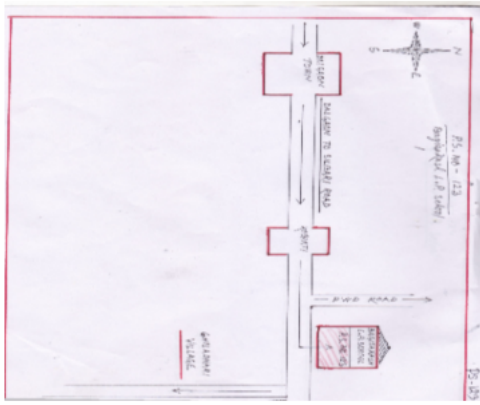

নিৰ্বাচক পঞ্জীয়ন বিষয়াৰ স্বাক্ষৰ

Nazri Naksha

Google Map View

Polling Station Building Front View

ভোটগ্ৰহন কেন্দ্ৰৰ সন্মুখৰ দৃশ্য

Cad View

Key MAP View

1 নাম : শ্ৰী প্ৰদীপ বিশ্বাস পিতাৰ নাম: অমূল্য বিশ্বাস ঘৰ নং : ১ বয়স : 57 লিঙ্গ : পুৰুষ	DNB8034568 ফটো উপলব্ধ	2 নাম : বাসন্তীবালা বিশ্বাস স্বামীৰ নাম: প্ৰদীপ ঘৰ নং : ১ বয়স : 51 লিঙ্গ : মহিলা	DNB8034579 ফটো উপলব্ধ	3 নাম : হৰিদ বিশ্বাস পিতাৰ নাম: প্ৰদীপ বিশ্বাস ঘৰ নং : ১ বয়স : 37 লিঙ্গ : পুৰুষ	DNB8034591 ফটো উপলব্ধ
4 নাম : নৰেশ বিশ্বাস পিতাৰ নাম: অমূল বিশ্বাস ঘৰ নং : ১ বয়স : 36 লিঙ্গ : পুৰুষ	DNB8034580 ফটো উপলব্ধ	5 নাম : সেবিকা বিশ্বাস পিতাৰ নাম: যুধিস্থিৰ বিশ্বাস ঘৰ নং : ১ বয়স : 36 লিঙ্গ : মহিলা	DNB8045112 ফটো উপলব্ধ	6 নাম : সয়ানজুলী বিশ্বাস পিতাৰ নাম: প্ৰদীপ বিশ্বাস ঘৰ নং : 01 বয়স : 25 লিঙ্গ : মহিলা	DNB0574343 ফটো উপলব্ধ
7 নাম : পুষ্পাজুলী বিশ্বাস পিতাৰ নাম: প্ৰদীপ বিশ্বাস ঘৰ নং : 01 বয়স : 23 লিঙ্গ : মহিলা	ECF0014050 ফটো উপলব্ধ	8 নাম : নিৰ্মলা পাঠক স্বামীৰ নাম: সিদ্ধেশ্বৰ পাঠক ঘৰ নং : ১ বয়স : 66 লিঙ্গ : মহিলা	DNB8034615 ফটো উপলব্ধ	9 নাম : স্বপন পাঠক পিতাৰ নাম: সিদ্ধেশ্বৰ পাঠক ঘৰ নং : ১ বয়স : 46 লিঙ্গ : পুৰুষ	DNB8034626 ফটো উপলব্ধ
10 নাম : শচীৰানী ভদ্র পাঠক স্বামীৰ নাম: স্বপন পাঠক ঘৰ নং : ১ বয়স : 40 লিঙ্গ : মহিলা	DNB8034637 ফটো উপলব্ধ	11 নাম : জমেশ্বৰী দেবী স্বামীৰ নাম: কালিন্দ্র ঘৰ নং : ৩ বয়স : 64 লিঙ্গ : মহিলা	DNB8034648 ফটো উপলব্ধ	12 নাম : ভাগ্য বিশ্বাস পিতাৰ নাম: কালিন্দ্র ঘৰ নং : ৩ বয়স : 47 লিঙ্গ : পুৰুষ	DNB8034659 ফটো উপলব্ধ
13 নাম : সবিতা বিশ্বাস স্বামীৰ নাম: ভাগ্য বিশ্বাস ঘৰ নং : ৩ বয়স : 32 লিঙ্গ : মহিলা	DNB8045383 ফটো উপলব্ধ	14 নাম : মাৰ্তা মাৰাক পিতাৰ নাম: নন্দ চাংমা ঘৰ নং : 8 বয়স : 37 লিঙ্গ : মহিলা	DNB8034682 ফটো উপলব্ধ	15 নাম : ধৰ্মেন্দ্ৰ চংমা পিতাৰ নাম: জিতেন্দ্ৰ মাৰাক ঘৰ নং : ৫ বয়স : 44 লিঙ্গ : পুৰুষ	DNB8034728 ফটো উপলব্ধ
16 নাম : বমেন চাংমা পিতাৰ নাম: জিতেন্দ্ৰ মাৰাক ঘৰ নং : ৫ বয়স : 39 লিঙ্গ : পুৰুষ	DNB8034739 ফটো উপলব্ধ	17 নাম : হেলিনা মাৰাক স্বামীৰ নাম: ধৰ্মেন্দ্ৰ চাংমা ঘৰ নং : ৫ বয়স : 36 লিঙ্গ : মহিলা	DNB8045098 ফটো উপলব্ধ	18 নাম : বোলিনা মাৰাক পিতাৰ নাম: ধৰ্মেন্দ্ৰ চাংমা ঘৰ নং : 5 বয়স : 26 লিঙ্গ : মহিলা	DNB1152958 ফটো উপলব্ধ
19 নাম : বেলিতা বিশ্বাস স্বামীৰ নাম: বিমল বিশ্বাস ঘৰ নং : ৬ বয়স : 39 লিঙ্গ : মহিলা	DNB8034784 ফটো উপলব্ধ	20 নাম : বিতা বিশ্বাস পিতাৰ নাম: কানন বিশ্বাস ঘৰ নং : 6 বয়স : 29 লিঙ্গ : মহিলা	DNB0565861 ফটো উপলব্ধ	21 নাম : শ্যামল বিশ্বাস পিতাৰ নাম: বিমল বিশ্বাস ঘৰ নং : 6 বয়স : 27 লিঙ্গ : পুৰুষ	DNB0565887 ফটো উপলব্ধ
22 নাম : মনোৰঞ্জন বিশ্বাস পিতাৰ নাম: মনমোহন বিশ্বাস ঘৰ নং : ৭ বয়স : 57 লিঙ্গ : পুৰুষ	DNB8034795 ফটো উপলব্ধ	23 নাম : শঙ্কৰ বিশ্বাস পিতাৰ নাম: মনুৰঞ্জন বিশ্বাস ঘৰ নং : 7 বয়স : 30 লিঙ্গ : পুৰুষ	DNB1682277 ফটো উপলব্ধ	24 নাম : সুজিত বিশ্বাস পিতাৰ নাম: মনোৰঞ্জন বিশ্বাস ঘৰ নং : 7 বয়স : 29 লিঙ্গ : পুৰুষ	DNB0268177 ফটো উপলব্ধ
25 নাম : সপ্না বিশ্বাস স্বামীৰ নাম: সুজিত বিশ্বাস ঘৰ নং : 7 বয়স : 29 লিঙ্গ : মহিলা	ECF0089011 ফটো উপলব্ধ	26 নাম : আশুতোষ বৰ্মন পিতাৰ নাম: চন্দ্ৰমোহন বৰ্মন ঘৰ নং : ৯ বয়স : 64 লিঙ্গ : পুৰুষ	DNB8034831 ফটো উপলব্ধ	27 নাম : বেনবালা বৰ্মন স্বামীৰ নাম: আশুতোষ বৰ্মন ঘৰ নং : ৯ বয়স : 54 লিঙ্গ : মহিলা	DNB8034842 ফটো উপলব্ধ
28 নাম : অকন বৰ্মন পিতাৰ নাম: আশুতোষ বৰ্মন ঘৰ নং : ৯ বয়স : 27 লিঙ্গ : পুৰুষ	DNB0272021 ফটো উপলব্ধ	29 নাম : টকন বৰ্মন পিতাৰ নাম: আশুতোষ বৰ্মন ঘৰ নং : 9 বয়স : 25 লিঙ্গ : পুৰুষ	DNB0579243 ফটো উপলব্ধ	30 নাম : সুশীলা বৰ্মন স্বামীৰ নাম: অকন বৰ্মন ঘৰ নং : 09 বয়স : 25 লিঙ্গ : মহিলা	DNB0605543 ফটো উপলব্ধ