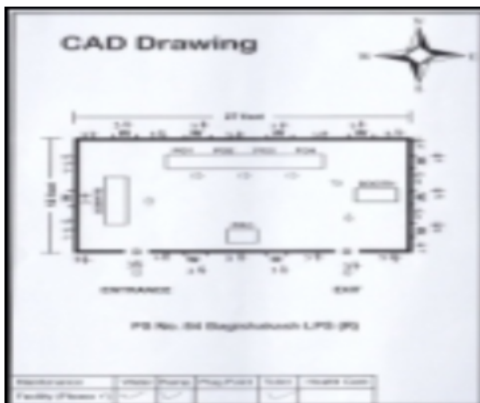

নিৰ্বাচক পঞ্জীয়ন বিষয়াৰ স্বাক্ষৰ

Nazri Naksha

Google Map View

Polling Station Building Front View

ভোটগ্ৰহন কেন্দ্ৰৰ সন্মুখৰ দৃশ্য

Cad View

Key MAP View

1 নাম : শ্ৰী প্ৰদীপ বিশ্বাস পিতাৰ নাম: অমূল্য বিশ্বাস ঘৰ নং : ১ বয়স : 57 লিঙ্গ : পুৰুষ	DNB8034568 ফটো উপলব্ধ	2 নাম : বাসন্তীবালা বিশ্বাস স্বামীৰ নাম: প্ৰদীপ ঘৰ নং : ১ বয়স : 51 লিঙ্গ : মহিলা	DNB8034579 ফটো উপলব্ধ	3 নাম : হৰিদ বিশ্বাস পিতাৰ নাম: প্ৰদীপ বিশ্বাস ঘৰ নং : ১ বয়স : 37 লিঙ্গ : পুৰুষ	DNB8034591 ফটো উপলব্ধ
4 নাম : নৰেশ বিশ্বাস পিতাৰ নাম: অমূল বিশ্বাস ঘৰ নং : ১ বয়স : 36 লিঙ্গ : পুৰুষ	DNB8034580 ফটো উপলব্ধ	5 নাম : সেবিকা বিশ্বাস পিতাৰ নাম: যুধিস্থিৰ বিশ্বাস ঘৰ নং : ১ বয়স : 36 লিঙ্গ : মহিলা	DNB8045112 ফটো উপলব্ধ	6 নাম : সয়ানজুলী বিশ্বাস পিতাৰ নাম: প্ৰদীপ বিশ্বাস ঘৰ নং : 01 বয়স : 25 লিঙ্গ : মহিলা	DNB0574343 ফটো উপলব্ধ
7 নাম : পুষ্পাজুলী বিশ্বাস পিতাৰ নাম: প্ৰদীপ বিশ্বাস ঘৰ নং : 01 বয়স : 23 লিঙ্গ : মহিলা	ECF0014050 ফটো উপলব্ধ	8 নাম : নিৰ্মলা পাঠক স্বামীৰ নাম: সিদ্ধেশ্বৰ পাঠক ঘৰ নং : ১ বয়স : 66 লিঙ্গ : মহিলা	DNB8034615 ফটো উপলব্ধ	9 নাম : স্বপন পাঠক পিতাৰ নাম: সিদ্ধেশ্বৰ পাঠক ঘৰ নং : ১ বয়স : 46 লিঙ্গ : পুৰুষ	DNB8034626 ফটো উপলব্ধ
10 নাম : শচীৰানী ভদ্র পাঠক স্বামীৰ নাম: স্বপন পাঠক ঘৰ নং : ১ বয়স : 40 লিঙ্গ : মহিলা	DNB8034637 ফটো উপলব্ধ	11 নাম : জমেশ্বৰী দেবী স্বামীৰ নাম: কালিন্দ্র ঘৰ নং : ৩ বয়স : 64 লিঙ্গ : মহিলা	DNB8034648 ফটো উপলব্ধ	12 নাম : ভাগ্য বিশ্বাস পিতাৰ নাম: কালিন্দ্র ঘৰ নং : ৩ বয়স : 47 লিঙ্গ : পুৰুষ	DNB8034659 ফটো উপলব্ধ
13 নাম : সবিতা বিশ্বাস স্বামীৰ নাম: ভাগ্য বিশ্বাস ঘৰ নং : ৩ বয়স : 32 লিঙ্গ : মহিলা	DNB8045383 ফটো উপলব্ধ	14 নাম : মাৰ্তা মাৰাক পিতাৰ নাম: নন্দ চাংমা ঘৰ নং : 8 বয়স : 37 লিঙ্গ : মহিলা	DNB8034682 ফটো উপলব্ধ	15 নাম : ধৰ্মেন্দ্ৰ চংমা পিতাৰ নাম: জিতেন্দ্ৰ মাৰাক ঘৰ নং : ৫ বয়স : 44 লিঙ্গ : পুৰুষ	DNB8034728 ফটো উপলব্ধ
16 নাম : বমেন চাংমা পিতাৰ নাম: জিতেন্দ্ৰ মাৰাক ঘৰ নং : ৫ বয়স : 39 লিঙ্গ : পুৰুষ	DNB8034739 ফটো উপলব্ধ	17 নাম : হেলিনা মাৰাক স্বামীৰ নাম: ধৰ্মেন্দ্ৰ চাংমা ঘৰ নং : ৫ বয়স : 36 লিঙ্গ : মহিলা	DNB8045098 ফটো উপলব্ধ	18 নাম : বোলিনা মাৰাক পিতাৰ নাম: ধৰ্মেন্দ্ৰ চাংমা ঘৰ নং : 5 বয়স : 26 লিঙ্গ : মহিলা	DNB1152958 ফটো উপলব্ধ
19 নাম : বেলিতা বিশ্বাস স্বামীৰ নাম: বিমল বিশ্বাস ঘৰ নং : ৬ বয়স : 39 লিঙ্গ : মহিলা	DNB8034784 ফটো উপলব্ধ	20 নাম : বিতা বিশ্বাস পিতাৰ নাম: কানন বিশ্বাস ঘৰ নং : 6 বয়স : 29 লিঙ্গ : মহিলা	DNB0565861 ফটো উপলব্ধ	21 নাম : শ্যামল বিশ্বাস পিতাৰ নাম: বিমল বিশ্বাস ঘৰ নং : 6 বয়স : 27 লিঙ্গ : পুৰুষ	DNB0565887 ফটো উপলব্ধ
22 নাম : মনোৰঞ্জন বিশ্বাস পিতাৰ নাম: মনমোহন বিশ্বাস ঘৰ নং : ৭ বয়স : 57 লিঙ্গ : পুৰুষ	DNB8034795 ফটো উপলব্ধ	23 নাম : শঙ্কৰ বিশ্বাস পিতাৰ নাম: মনুৰঞ্জন বিশ্বাস ঘৰ নং : 7 বয়স : 30 লিঙ্গ : পুৰুষ	DNB1682277 ফটো উপলব্ধ	24 নাম : সুজিত বিশ্বাস পিতাৰ নাম: মনোৰঞ্জন বিশ্বাস ঘৰ নং : 7 বয়স : 29 লিঙ্গ : পুৰুষ	DNB0268177 ফটো উপলব্ধ
25 নাম : সপ্না বিশ্বাস স্বামীৰ নাম: সুজিত বিশ্বাস ঘৰ নং : 7 বয়স : 29 লিঙ্গ : মহিলা	ECF0089011 ফটো উপলব্ধ	26 নাম : আশুতোষ বৰ্মন পিতাৰ নাম: চন্দ্ৰমোহন বৰ্মন ঘৰ নং : ৯ বয়স : 64 লিঙ্গ : পুৰুষ	DNB8034831 ফটো উপলব্ধ	27 নাম : বেনবালা বৰ্মন স্বামীৰ নাম: আশুতোষ বৰ্মন ঘৰ নং : ৯ বয়স : 54 লিঙ্গ : মহিলা	DNB8034842 ফটো উপলব্ধ
28 নাম : অকন বৰ্মন পিতাৰ নাম: আশুতোষ বৰ্মন ঘৰ নং : ৯ বয়স : 27 লিঙ্গ : পুৰুষ	DNB0272021 ফটো উপলব্ধ	29 নাম : টকন বৰ্মন পিতাৰ নাম: আশুতোষ বৰ্মন ঘৰ নং : 9 বয়স : 25 লিঙ্গ : পুৰুষ	DNB0579243 ফটো উপলব্ধ	30 নাম : সুশীলা বৰ্মন স্বামীৰ নাম: অকন বৰ্মন ঘৰ নং : 09 বয়স : 25 লিঙ্গ : মহিলা	DNB0605543 ফটো উপলব্ধ